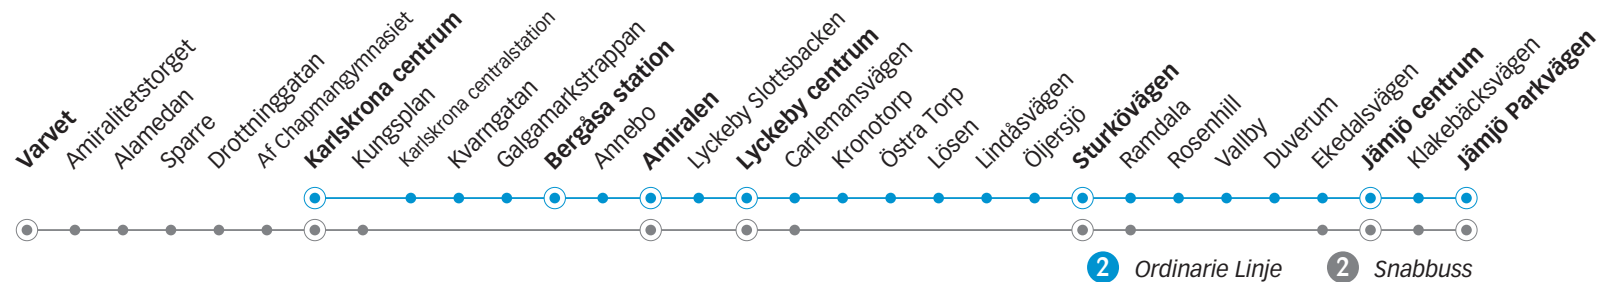

Måndag till fredag

Fredag

Linje	2		2		2		2		2		2		2		2		2		2	
Anmärkning											Avgår varje timme följande minuttal									
Varvet	16.36		16.56		17.16		17.36													
Karlskrona centrum	16.33	16.43	16.53	17.03	17.13	17.23	17.33	17.43	18.00	18.30	00	30	22.00	22.30	23.17	00.20	01.20	02.20	03.20	
Bergåsa station	16.40	-	17.00	-	17.20	-	17.40	-	18.07	18.37	07	37	22.07	22.37	23.24	00.27	01.27	02.27	03.27	
Amiralen	16.47	16.53	17.07	17.13	17.27	17.33	17.47	17.53	18.13	18.43	13	43	22.13	22.43	23.30	00.33	01.33	02.33	03.33	
Lyckeby centrum	16.49	16.55	17.09	17.15	17.29	17.35	17.49	17.55	18.15	18.45	15	45	22.15	22.45	23.32	00.34	01.34	02.34	03.34	
Sturkövägen	16.59	17.01	17.19	17.21	17.39	17.41	17.59	18.01	18.24	18.54	24	54	22.24	22.54	23.41	00.42	01.42	02.42	03.42	
Jämjö centrum	17.06	17.08	17.26	17.28	17.46	17.48	18.06	18.08	18.31	19.01	31	01	22.31	23.01	23.48	00.49	01.49	02.49	03.49	
Jämjö Parkvägen	17.09	17.11	17.29	17.31	17.49	17.51	18.09	18.11	18.34	19.04	34	04	22.34	23.04	23.51	00.52	01.52	02.52	03.52