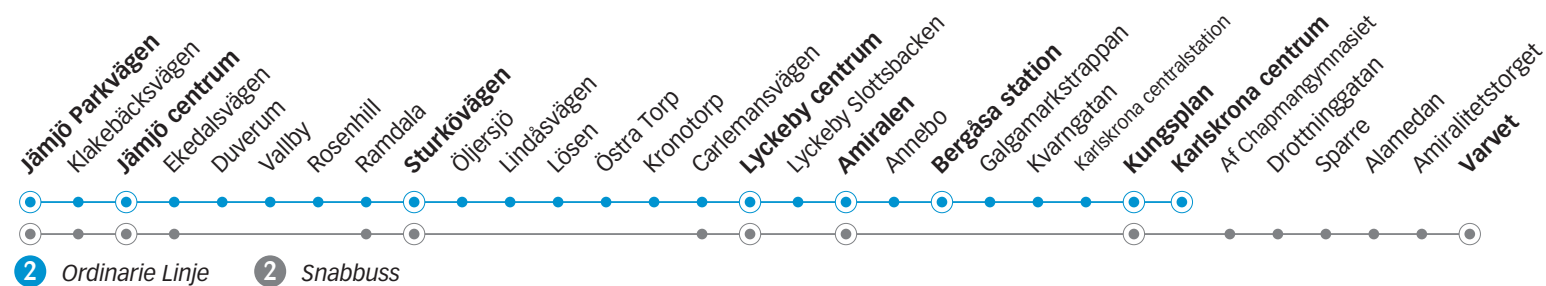

## Lördag

Linje	2	2	2	2	2	2	2	2	2	2	2	2	2	2	2
Anmärkning					Avgår varje timme följande minuttal									a	a
Jämjö Parkvägen	06.19	07.09	08.09	09.09	39	09	17.39	18.09	19.09	20.09	21.09	22.09	23.09	00.09	01.09
Jämjö centrum	06.21	07.11	08.11	09.11	41	11	17.41	18.11	19.11	20.11	21.11	22.11	23.11	00.11	01.11
Sturkövägen	06.29	07.19	08.19	09.19	49	19	17.49	18.19	19.19	20.19	21.19	22.19	23.19	00.19	01.19
Lyckeby centrum	06.37	07.27	08.27	09.27	57	27	17.57	18.27	19.27	20.27	21.27	22.27	23.27	00.27	01.27
Amiralen	06.40	07.30	08.30	09.30	00	30	18.00	18.30	19.30	20.30	21.30	22.30	23.30	00.29	01.29
Bergåsa station	06.46	07.36	08.36	09.36	06	36	18.06	18.36	19.36	20.36	21.36	22.36	23.36	00.35	01.35
Kungsplan	06.51	07.41	08.41	09.41	11	41	18.11	18.41	19.41	20.41	21.41	22.41	23.41	00.40	01.40
Karlskrona centrum	06.53	07.43	08.43	09.43	13	43	18.13	18.43	19.43	20.43	21.43	22.43	23.43	00.42	01.42
Varvet															

## Söndag

Linje	2	2	2	2	2	2	2	2	2	2	2	2	2	2	2	
Anmärkning							Avgår varje timme följande minuttal									
<b>Jämfö Parkvägen</b>	06.19	07.09	08.09	09.09	10.09	11.09	39	09	16.39	17.09	18.09	19.09	20.09	21.09	22.09	23.09
<b>Jämfö centrum</b>	06.21	07.11	08.11	09.11	10.11	11.11	41	11	16.41	17.11	18.11	19.11	20.11	21.11	22.11	23.11
<b>Sturkövägen</b>	06.29	07.19	08.19	09.19	10.19	11.19	49	19	16.49	17.19	18.19	19.19	20.19	21.19	22.19	23.19
<b>Lyckeby centrum</b>	06.37	07.27	08.27	09.27	10.27	11.27	57	27	16.57	17.27	18.27	19.27	20.27	21.27	22.27	23.27
<b>Amiralen</b>	06.40	07.30	08.30	09.30	10.30	11.30	00	30	17.00	17.30	18.30	19.30	20.30	21.30	22.30	23.30
<b>Bergåsa station</b>	06.46	07.36	08.36	09.36	10.36	11.36	06	36	17.06	17.36	18.36	19.36	20.36	21.36	22.36	23.36
<b>Kungsplan</b>	06.51	07.41	08.41	09.41	10.41	11.41	11	41	17.11	17.41	18.41	19.41	20.41	21.41	22.41	23.41
<b>Karlskrona centrum</b>	06.53	07.43	08.43	09.43	10.43	11.43	13	43	17.13	17.43	18.43	19.43	20.43	21.43	22.43	23.43
<b>Varvet</b>																