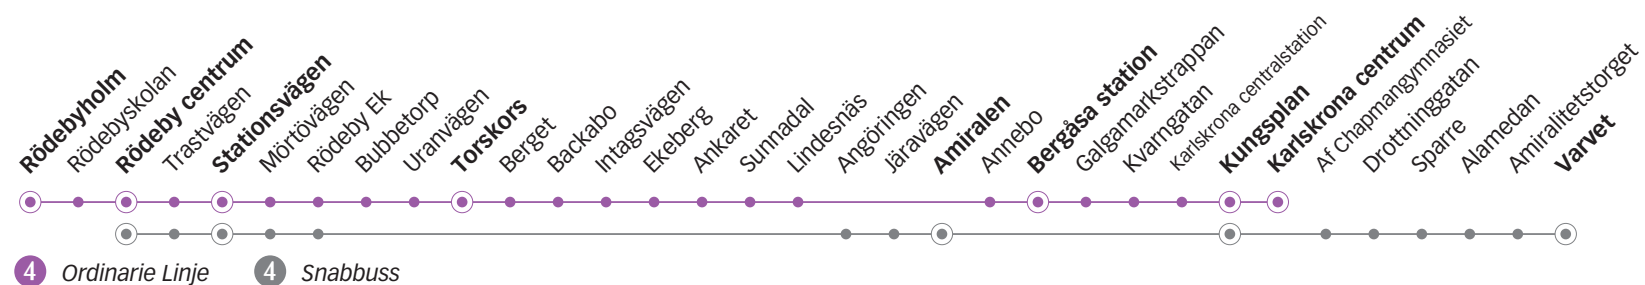

b) Avviker från ordinarie linjestreckning efter Torskors. Trafikerar hållplats Stadsträdgården, Järvägen och Amiralen innan Annebo.

Måndag till fredag

Linje	4	4	4	4	4	4	4	4	4	4	4	4	4	4	4	4	4	4
Anmärkning	Avgår varje timme följande minuttal																	
Rödebyholm	09.38	58	18	38	16.58	17.29	17.59	18.29	18.59	19.29	19.59	20.29	20.59	21.59	22.59	00.12	01.12	
Rödeby centrum	09.41	01	21	41	17.01	17.32	18.02	18.32	19.02	19.32	20.02	20.32	21.02	22.02	23.02	00.15	01.15	
Stationsvägen	09.44	04	24	44	17.04	17.35	18.05	18.35	19.05	19.35	20.05	20.35	21.05	22.05	23.05	00.18	01.18	
Torskors	09.52	12	32	52	17.12	17.43	18.13	18.43	19.13	19.43	20.13	20.43	21.13	22.13	23.13	00.26	01.26	
Amiralen	-	-	-	-	-	-	-	-	-	-	-	-	-	-	-	-	-	-
Bergåsa station	10.01	21	41	01	17.21	17.51	18.21	18.51	19.21	19.51	20.21	20.51	21.21	22.21	23.21	00.33	01.33	
Kungsplan	10.07	27	47	07	17.27	17.56	18.26	18.56	19.26	19.56	20.26	20.56	21.26	22.26	23.26	00.38	01.38	
Karlskrona centrum	10.09	29	49	09	17.29	17.58	18.28	18.58	19.28	19.58	20.28	20.58	21.28	22.28	23.28	00.40	01.40	
Varvet