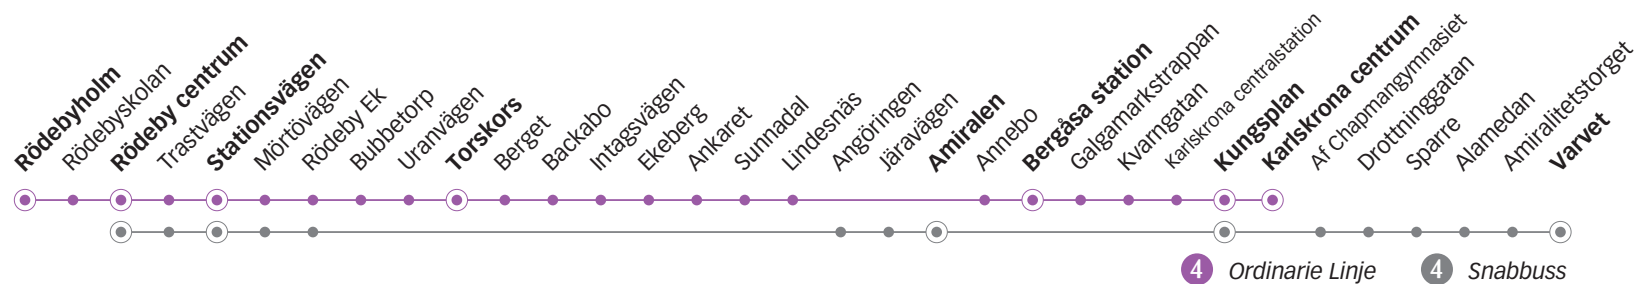

## Lördag

Linje	4	4	4	4	4	4	4	4	4	4	4	4	4	4	4	4	
Anmärkning							Avgår varje timme följande minuttal								Öa	Öa	
<b>Rödebyholm</b>	06.19	07.59	08.59	09.59	10.59		29	59	17.29	17.59	18.59	19.59	20.59	21.59	22.59	00.12	01.12
<b>Rödeby centrum</b>	06.22	08.02	09.02	10.02	11.02		32	02	17.32	18.02	19.02	20.02	21.02	22.02	23.02	00.15	01.15
<b>Stationsvägen</b>	06.25	08.05	09.05	10.05	11.05		35	05	17.35	18.05	19.05	20.05	21.05	22.05	23.05	00.18	01.18
<b>Torskors</b>	06.33	08.13	09.13	10.13	11.13		43	13	17.43	18.13	19.13	20.13	21.13	22.13	23.13	00.26	01.26
<b>Amiralen</b>	-	-	-	-	-		-	-	-	-	-	-	-	-	-	-	-
<b>Bergåsa station</b>	06.41	08.21	09.21	10.21	11.21		51	21	17.51	18.21	19.21	20.21	21.21	22.21	23.21	00.34	01.34
<b>Kungsplan</b>	06.46	08.26	09.26	10.26	11.26		56	26	17.56	18.26	19.26	20.26	21.26	22.26	23.26	00.39	01.39
<b>Karlskrona centrum</b>	06.48	08.28	09.28	10.28	11.28		58	28	17.58	18.28	19.28	20.28	21.28	22.28	23.28	00.41	01.41
<b>Varvet</b>																	

## Söndag

Linje	4	4	4	4	4	4	4	4	4	4	4	4	4	4	4	4
Anmärkning							Avgår varje timme följande minuttal									
<b>Rödebyholm</b>	06.19	07.59	08.59	09.59	10.59	11.59	29	59	16.29	16.59	17.59	18.59	19.59	20.59	21.59	22.59
<b>Rödeby centrum</b>	06.22	08.02	09.02	10.02	11.02	12.02	32	02	16.32	17.02	18.02	19.02	20.02	21.02	22.02	23.02
<b>Stationsvägen</b>	06.25	08.05	09.05	10.05	11.05	12.05	35	05	16.35	17.05	18.05	19.05	20.05	21.05	22.05	23.05
<b>Torskors</b>	06.33	08.13	09.13	10.13	11.13	12.13	43	13	16.43	17.13	18.13	19.13	20.13	21.13	22.13	23.13
<b>Amiralen</b>	-	-	-	-	-	-	-	-	-	-	-	-	-	-	-	-
<b>Bergåsa station</b>	06.41	08.21	09.21	10.21	11.21	12.21	51	21	16.51	17.21	18.21	19.21	20.21	21.21	22.21	23.21
<b>Kungsplan</b>	06.46	08.26	09.26	10.26	11.26	12.26	56	26	16.56	17.26	18.26	19.26	20.26	21.26	22.26	23.26
<b>Karlskrona centrum</b>	06.48	08.28	09.28	10.28	11.28	12.28	58	28	16.58	17.28	18.28	19.28	20.28	21.28	22.28	23.28
<b>Varvet</b>																