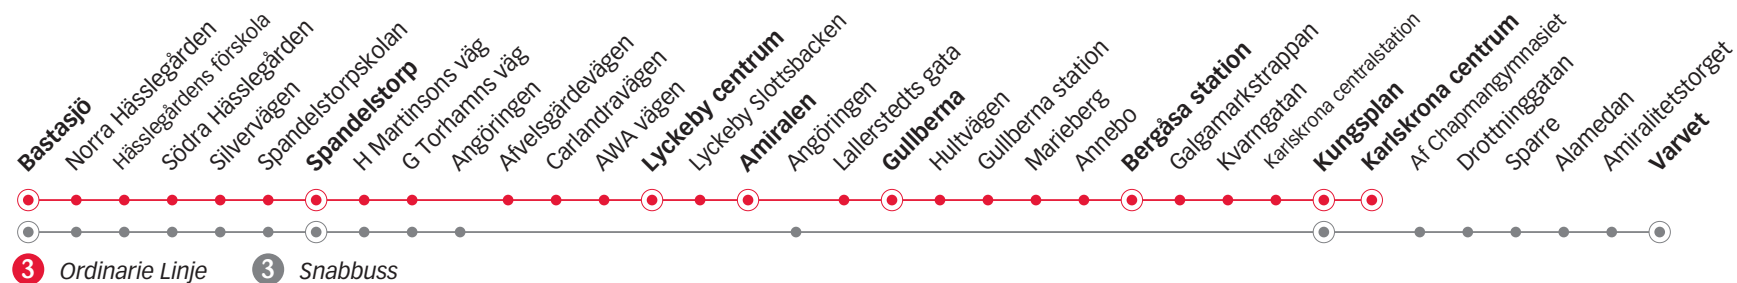

a) Övergång till linje 2 för vidare resa mot Centrum.

Under Lövmarknaden den 22 juni och Skärgårdsfesten den 3-5 augusti har linjen utökad trafik. Se särskild tidtabell på blekingetrafiken.se.

Måndag till fredag

Linje	3	3	3	3	3	3	3	3
Anmärkning								
Bastasjö	19.12	19.42	20.12	20.42	21.42	22.42	23.42	00.42
Spandelstorp	19.18	19.48	20.18	20.48	21.48	22.48	23.48	00.48
Lyckeby centrum	19.25	19.55	20.25	20.55	21.55	22.55	23.55	00.55
Amiralen	19.27	19.57	20.27	20.57	21.57	22.57	23.57	00.57
Gullberna	19.29	19.59	20.29	20.59	21.59	22.59	23.59	00.59
Bergåsa station	19.35	20.05	20.35	21.05	22.05	23.05	00.05	01.05
Kungsplan	19.40	20.10	20.40	21.10	22.10	23.10	00.10	01.10
Karlskrona centrum	19.42	20.12	20.42	21.12	22.12	23.12	00.12	01.12
Varvet								

Under Lövmarknaden den 22 juni och Skärgårdsfesten den 3-5 augusti har linjen utökad trafik. Se särskild tidtabell på blekingetrafiken.se.