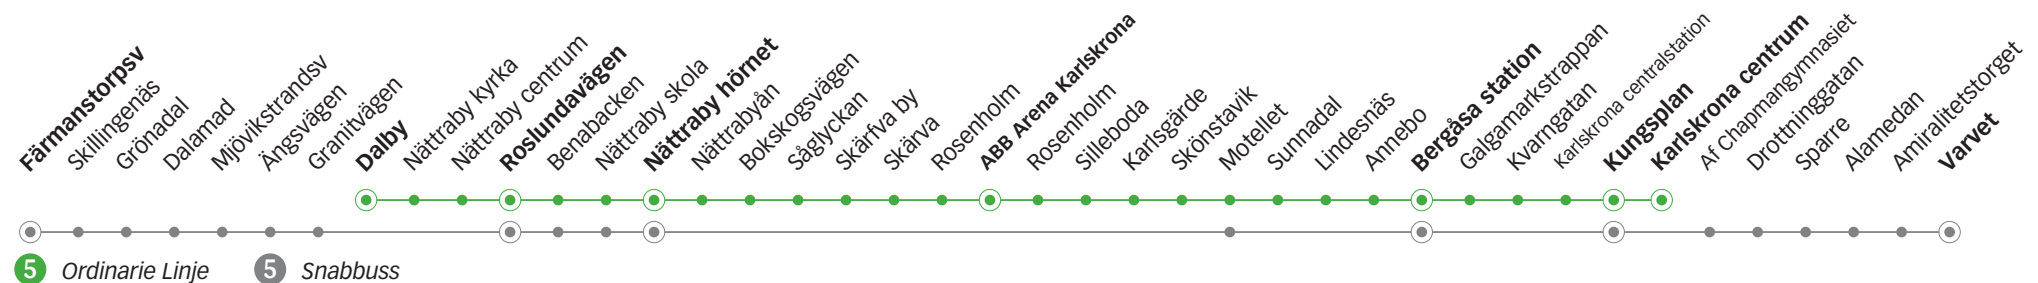

v) Byte till linje 6 mot Verkö

Under Lövmarknaden den 22 juni och Skärgårdsfesten den 3-5 augusti har linjen utökad trafik. Se särskild tidtabell på blekingetrafiken.se.

Måndag till fredag

Fre

Linje	5	5	5	5
Anmärkning				
Färmanstorp svägen				
Dalby	21.38	22.38	23.42	00.42
Roslundavägen	21.41	22.41	23.45	00.45
Nättraby hörnet	21.46	22.46	23.50	00.50
ABB Arena Karlskrona	21.56	22.56	-	-
Bergåsa station	22.04	23.04	00.03	01.03
Kungsplan	22.09	23.09	00.08	01.08
Karlskrona centrum	22.11	23.11	00.10	01.10
Varvet				

Under Lövmarknaden den 22 juni och Skärgårdsfesten den 3-5 augusti har linjen utökad trafik. Se särskild tidtabell på blekingetrafiken.se.

Lördag

Linje	5	5	5	5	5	5	5	5	5	5	5	5	5	5	5	5	5
Anmärkning	Avgår varje timme följande minuttal																
Färmanstorp svägen																	
Dalby	06.20	07.38	08.38	09.38	10.38	11.38	08	38	17.08	17.38	18.38	19.38	20.38	21.38	22.38	23.42	00.42
Roslundavägen	06.23	07.41	08.41	09.41	10.41	11.41	11	41	17.11	17.41	18.41	19.41	20.41	21.41	22.41	23.45	00.45
Nättraby hörnet	06.28	07.46	08.46	09.46	10.46	11.46	16	46	17.16	17.46	18.46	19.46	20.46	21.46	22.46	23.50	00.50
ABB Arena Karlskrona	06.38	07.56	08.56	09.56	10.56	11.56	26	56	17.26	17.56	18.56	19.56	20.56	21.56	22.56	-	-
Bergåsa station	06.46	08.04	09.04	10.04	11.04	12.04	34	04	17.34	18.04	19.04	20.04	21.04	22.04	23.04	00.03	01.03
Kungsplan	06.51	08.09	09.09	10.09	11.09	12.09	39	09	17.39	18.09	19.09	20.09	21.09	22.09	23.09	00.08	01.08
Karlskrona centrum	06.53	08.11	09.11	10.11	11.11	12.11	41	11	17.41	18.11	19.11	20.11	21.11	22.11	23.11	00.10	01.10
Varvet																	