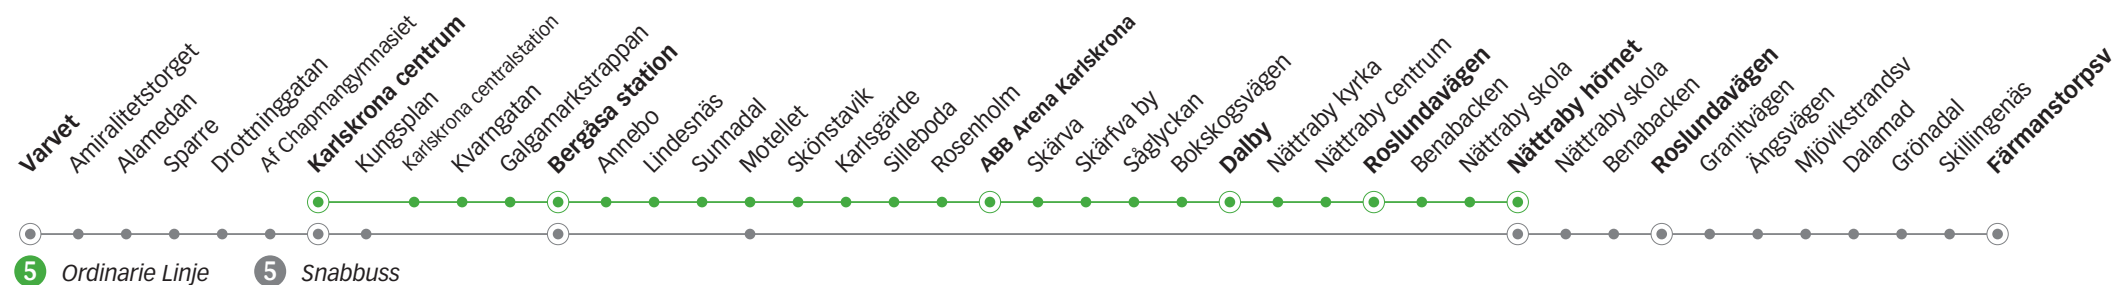

Under Lövmärknaden den 22 juni och Skärgårdsfesten den 3-5 augusti har linjen utökad trafik. Se särskild tidtabell på blekingetrafiken.se.

Måndag till fredag

Fredag

Linje	5	5	5	5	5	5
Anmärkning			a	a	a	a
Varvet						
Karlskrona centrum	22.15	23.25	00.25	01.25	02.25	03.25
Bergåsa station	22.22	23.32	00.32	01.32	02.32	03.32
Motellet	22.25	23.35	00.35	01.35	02.35	03.35
ABB Arena Karlskrona	22.31	-	-	-	-	-
Dalby	22.38	23.42	00.42	01.42	02.42	03.42
Roslundavägen	22.41	23.45	00.45	01.45	02.45	03.45
Nättraby hörnet	22.46	23.50	00.50	01.50	02.50	03.50
Färmanstorpsvägen						

a) Trafikeras även natt efter Lövmärknadsdagen den 22 juni.

Under Lövmärknaden den 22 juni och Skärgårdsfesten den 3-5 augusti har linjen utökad trafik. Se särskild tidtabell på blekingetrafiken.se.

Lördag