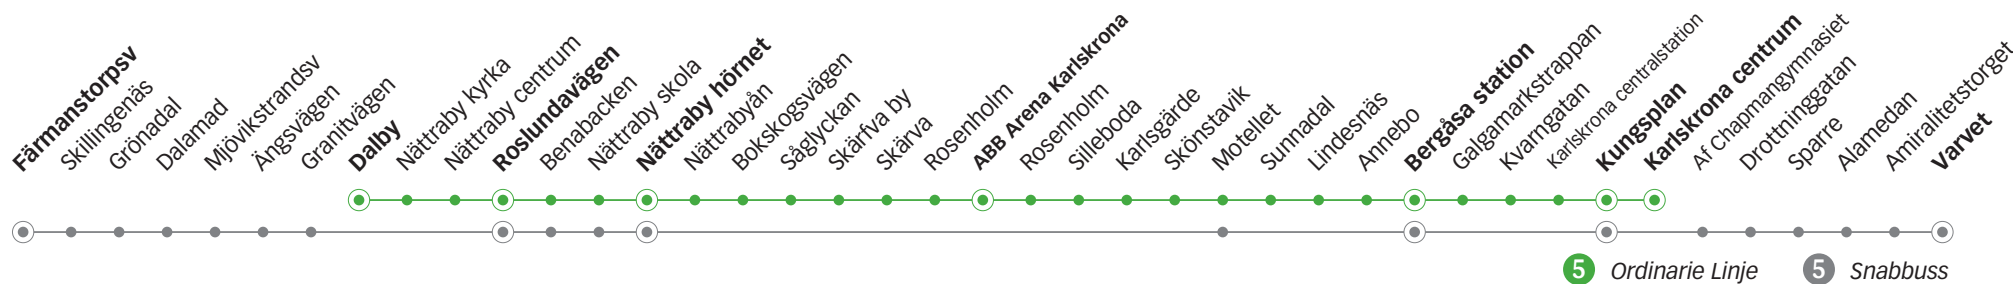

c) Trafikeras inte natt efter midsommarafton.

Under Lövmarknaden den 22 juni och Skärgårdsfesten den 3-5 augusti har linjen utökad trafik. Se särskild tidtabell på blekingetrafiken.se.

Söndag

Linje	5	5	5	5	5	5	5	5	5	5	5	5	5	5	5	5
Anmärkning	Avgår varje timme följande minuttal															
Färmanstorp svägen																
Dalby	06.20	07.38	08.38	09.38	10.38	11.38	08	38	16.08	16.38	17.38	18.38	19.38	20.38	21.38	22.38
Roslundavägen	06.23	07.41	08.41	09.41	10.41	11.41	11	41	16.11	16.41	17.41	18.41	19.41	20.41	21.41	22.41
Nättraby hörnet	06.28	07.46	08.46	09.46	10.46	11.46	16	46	16.16	16.46	17.46	18.46	19.46	20.46	21.46	22.46
ABB Arena Karlskrona	06.38	07.56	08.56	09.56	10.56	11.56	26	56	16.26	16.56	17.56	18.56	19.56	20.56	21.56	22.56
Bergåsa station	06.46	08.04	09.04	10.04	11.04	12.04	34	04	16.34	17.04	18.04	19.04	20.04	21.04	22.04	23.04
Kungsplan	06.51	08.09	09.09	10.09	11.09	12.09	39	09	16.39	17.09	18.09	19.09	20.09	21.09	22.09	23.09
Karlskrona centrum	06.53	08.11	09.11	10.11	11.11	12.11	41	11	16.41	17.11	18.11	19.11	20.11	21.11	22.11	23.11
Varvet																

Under Lövmarknaden den 22 juni och Skärgårdsfesten den 3-5 augusti har linjen utökad trafik. Se särskild tidtabell på blekingetrafiken.se.