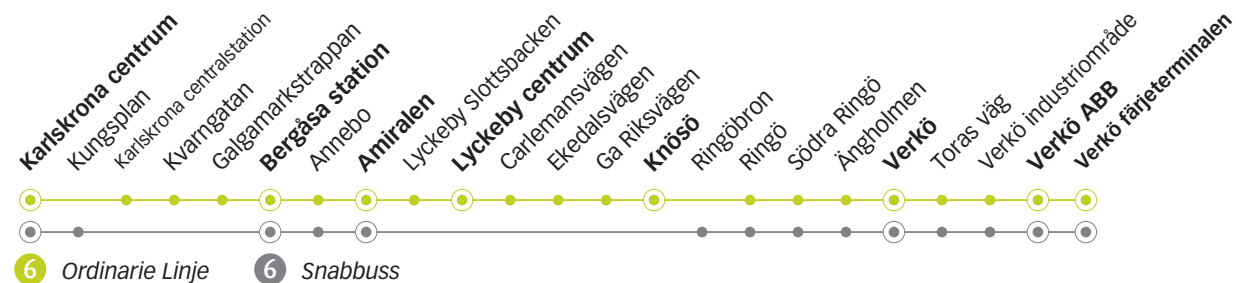

Under Lövmarknaden den 22 juni och Skärgårdsfesten den 3-5 augusti har linjen utökad trafik. Se särskild tidtabell på blekingetrafiken.se.

Måndag till fredag

Linje	6	6	6	6	6	6	6	6	6	6	6	6	6	6	6	
Anmärkning																
Karlskrona centrum	12.45	13.15	13.45	14.15	14.45	15.15	15.35	15.55	16.15	16.35	16.55	17.15	17.45	18.15	18.45	19.15
Bergåsa station	12.52	13.22	13.52	14.22	14.52	15.22	15.42	16.02	16.22	16.42	17.02	17.22	17.52	18.22	18.52	19.22
Amiralen	12.59	13.29	13.59	14.29	14.59	15.29	15.49	16.09	16.29	16.49	17.09	17.29	17.58	18.28	18.58	19.28
Lyckeby centrum	13.01	13.31	14.01	14.31	15.01	15.31	15.51	16.11	16.31	16.51	17.11	17.31	18.00	18.30	19.00	19.30
Knösö	13.05	13.35	14.05	14.35	15.05	15.35	15.55	16.15	16.35	16.55	17.15	17.35	18.04	18.34	19.04	19.34
Verkö	13.08	13.38	14.08	14.38	15.08	15.38	15.58	16.18	16.38	16.58	17.18	17.38	18.07	18.37	19.07	19.37
Verkö ABB	-	13.41	-	14.41	-	-	-	-	-	-	-	17.41	-	18.40	19.10	-
Verkö färjeterminalen	13.13	13.43	14.13	14.43	15.13	15.43	16.03	16.23	16.43	17.03	17.23	17.43	18.12	18.42	19.12	19.42

Under Lövmarknaden den 22 juni och Skärgårdsfesten den 3-5 augusti har linjen utökad trafik. Se särskild tidtabell på blekingetrafiken.se.