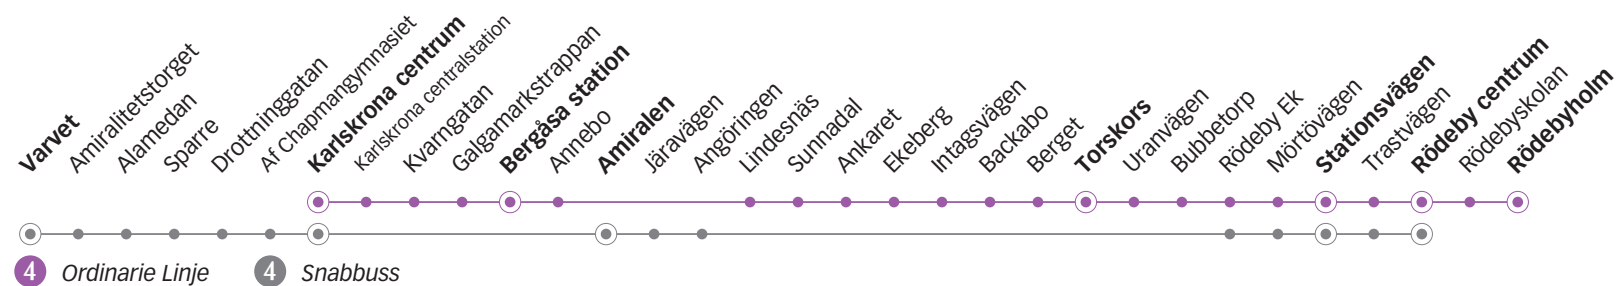

Torsdag

Linje

4 4 4 4 4 4

Anmärkning

Rödebyholm	19.29	19.59	20.29	20.59	21.59	22.59
Rödeby centrum	19.32	20.02	20.32	21.02	22.02	23.02
Stationsvägen	19.35	20.05	20.35	21.05	22.05	23.05
Torskors	19.43	20.13	20.43	21.13	22.13	23.13
Amiralen	-	-	-	-	-	-
Bergåsa station	19.51	20.21	20.51	21.21	22.21	23.21
Kungsplan	19.56	20.26	20.56	21.26	22.26	23.26
Karlskrona centrum	19.58	20.28	20.58	21.28	22.28	23.28
Varvet						

4 CENTRUM - RÖDEBY

Torsdag

Linje	4	4	4	4	4	4	4	4	4	4	4	4	4	4
Anmärkning			Avgår varje timme följande minuttal											
Varvet														
Karlskrona centrum	05.27	06.09	39	09	11.39	12.09	12.24	12.39	12.54	13.09	13.24	13.39	13.54	14.09
Bergåsa station	05.34	06.16	46	16	11.46	12.16	12.31	12.46	13.01	13.16	13.31	13.46	14.01	14.16
Amiralen	-	-	-	-	-	-	-	-	-	-	-	-	-	-
Torskors	05.42	06.24	54	24	11.54	12.24	12.39	12.54	13.09	13.24	13.39	13.54	14.09	14.24
Stationsvägen	05.49	06.31	01	31	12.01	12.31	12.46	13.01	13.16	13.31	13.46	14.01	14.16	14.31
Rödeby centrum	05.53	06.36	06	36	12.06	12.36	12.51	13.06	13.21	13.36	13.51	14.06	14.21	14.36
Rödebyholm	05.56	06.40	10	40	12.10	12.40	12.55	13.10	13.25	13.40	13.55	14.10	14.25	14.40

Torsdag

Linje	4	4	4	4	4	4	4	4	4	4	4	4	4	4
Anmärkning														
Varvet					15.17		15.47		16.17		16.47		17.17	
Karlskrona centrum	14.24	14.39	14.54	15.09	15.24	15.39	15.54	16.09	16.24	16.39	16.54	17.09	17.24	17.39
Bergåsa station	14.31	14.46	15.01	15.16	-	15.46	-	16.16	-	16.46	-	17.16	-	17.46
Amiralen	-	-	-	-	15.32	-	16.02	-	16.32	-	17.02	-	17.32	-
Torskors	14.39	14.54	15.09	15.24	-	15.54	-	16.24	-	16.54	-	17.24	-	17.54
Stationsvägen	14.46	15.01	15.16	15.31	15.41	16.01	16.11	16.31	16.41	17.01	17.11	17.31	17.41	18.01
Rödeby centrum	14.51	15.06	15.21	15.36	15.46	16.06	16.16	16.36	16.46	17.06	17.16	17.36	17.46	18.06
Rödebyholm	14.55	15.10	15.25	15.40		16.10		16.40		17.10		17.40		18.10