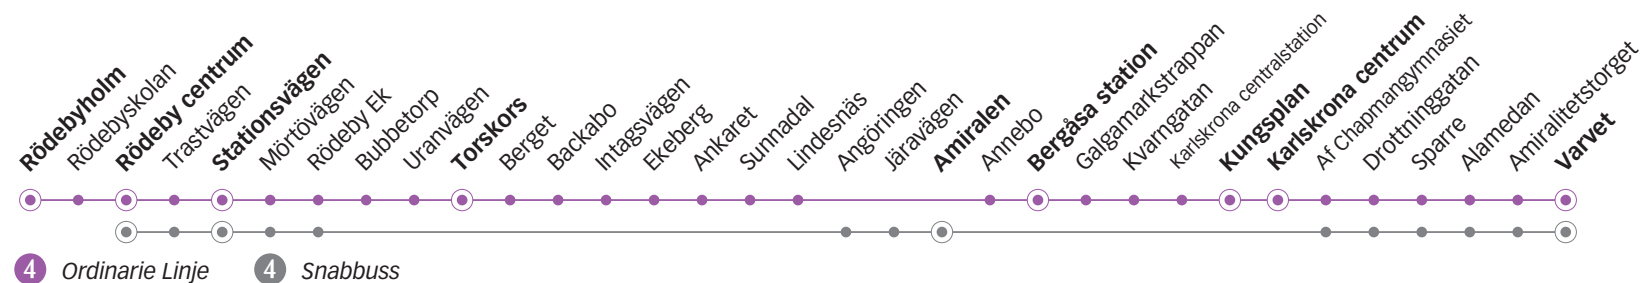

Torsdag

Linje	4	4	4	4	4	4	4	4	4	4	4	4	4	4
Anmärkning	b													
Rödebyholm	05.18	05.57		06.27			g	07.27	07.57	08.27	08.57	09.27	09.57	10.12
Rödeby centrum	05.21	06.00	06.15	06.30	06.45	07.00	07.15	07.30	08.00	08.30	09.00	09.30	10.00	10.15
Stationsvägen	05.24	06.03	06.18	06.33	06.48	07.03	07.18	07.33	08.03	08.33	09.03	09.33	10.03	10.18
Torskors	05.32	06.11	-	06.41	-	07.11	-	07.41	08.11	08.41	09.11	09.41	10.11	10.26
Amiralen	05.36	-	06.26	-	06.56	-	07.26	-	-	-	-	-	-	-
Bergåsa station	05.42	06.20	-	06.50	-	07.20	-	07.50	08.20	08.50	09.20	09.50	10.20	10.35
Kungsplan	05.47	06.26	06.34	06.56	07.04	07.26	07.34	07.56	08.26	08.56	09.26	09.56	10.26	10.41
Karlskrona centrum	05.49	06.28	-	06.58	-	07.28	-	07.58	08.28	08.58	09.28	09.58	10.28	10.43
Varvet			06.40		07.10		07.40							

b) Avviker från ordinarie linjesträckning efter Torskors. Trafikerar hållplatserna Stadsträdgården, Järvägen och Amiralen innan Annebo.

g) Trafikerar hållplats Rödebyskolan kl 07.13.

Torsdag

Linje	4	4	4	4	4	4	4	4	4	4	4	4	4	4
Anmärkning	Avgår varje timme följande minuttal													
Rödebyholm	10.27	42	57	12	27	15.42	15.57	16.12	16.27	16.57	17.29	17.59	18.29	18.59
Rödeby centrum	10.30	45	00	15	30	15.45	16.00	16.15	16.30	17.00	17.32	18.02	18.32	19.02
Stationsvägen	10.33	48	03	18	33	15.48	16.03	16.18	16.33	17.03	17.35	18.05	18.35	19.05
Torskors	10.41	56	11	26	41	15.56	16.11	16.26	16.41	17.11	17.43	18.13	18.43	19.13
Amiralen	-	-	-	-	-	-	-	-	-	-	-	-	-	-
Bergåsa station	10.50	05	20	35	50	16.05	16.20	16.35	16.50	17.20	17.51	18.21	18.51	19.21
Kungsplan	10.56	11	26	41	56	16.11	16.26	16.41	16.56	17.26	17.56	18.26	18.56	19.26
Karlskrona centrum	10.58	13	28	43	58	16.13	16.28	16.43	16.58	17.28	17.58	18.28	18.58	19.28
Varvet														