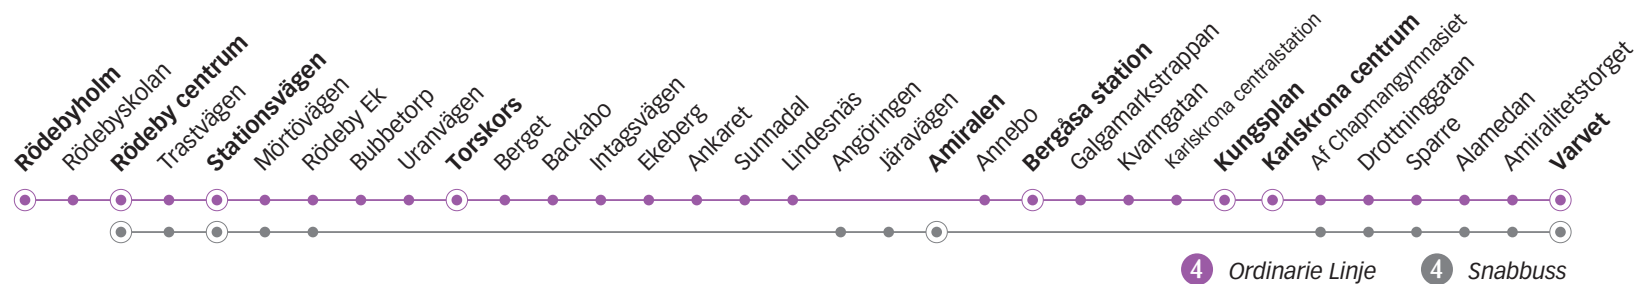

b) Avviker från ordinarie linjesträckning efter Torskors. Trafikerar hållplatserna Stadsträdgården, Järvägen och Amiralen innan Annebo.

g) Trafikerar hållplats Rödebyskolan kl 07.13.

Torsdag

Linje	4	4	4	4	4	4	4	4	4	4	4	4	4	4
Anmärkning	Avgår varje timme följande minuttal													
Rödebyholm	10.27	42	57	12	27	15.42	15.57	16.12	16.27	16.57	17.29	17.59	18.29	18.59
Rödeby centrum	10.30	45	00	15	30	15.45	16.00	16.15	16.30	17.00	17.32	18.02	18.32	19.02
Stationsvägen	10.33	48	03	18	33	15.48	16.03	16.18	16.33	17.03	17.35	18.05	18.35	19.05
Torskors	10.41	56	11	26	41	15.56	16.11	16.26	16.41	17.11	17.43	18.13	18.43	19.13
Amiralen	-	-	-	-	-	-	-	-	-	-	-	-	-	-
Bergåsa station	10.50	05	20	35	50	16.05	16.20	16.35	16.50	17.20	17.51	18.21	18.51	19.21
Kungsplan	10.56	11	26	41	56	16.11	16.26	16.41	16.56	17.26	17.56	18.26	18.56	19.26
Karlskrona centrum	10.58	13	28	43	58	16.13	16.28	16.43	16.58	17.28	17.58	18.28	18.58	19.28
Varvet														

Torsdag

Linje

4 4 4 4 4 4

Anmärkning

Rödebyholm	19.29	19.59	20.29	20.59	21.59	22.59
Rödeby centrum	19.32	20.02	20.32	21.02	22.02	23.02
Stationsvägen	19.35	20.05	20.35	21.05	22.05	23.05
Torskors	19.43	20.13	20.43	21.13	22.13	23.13
Amiralen	-	-	-	-	-	-
Bergåsa station	19.51	20.21	20.51	21.21	22.21	23.21
Kungsplan	19.56	20.26	20.56	21.26	22.26	23.26
Karlskrona centrum	19.58	20.28	20.58	21.28	22.28	23.28
Varvet						