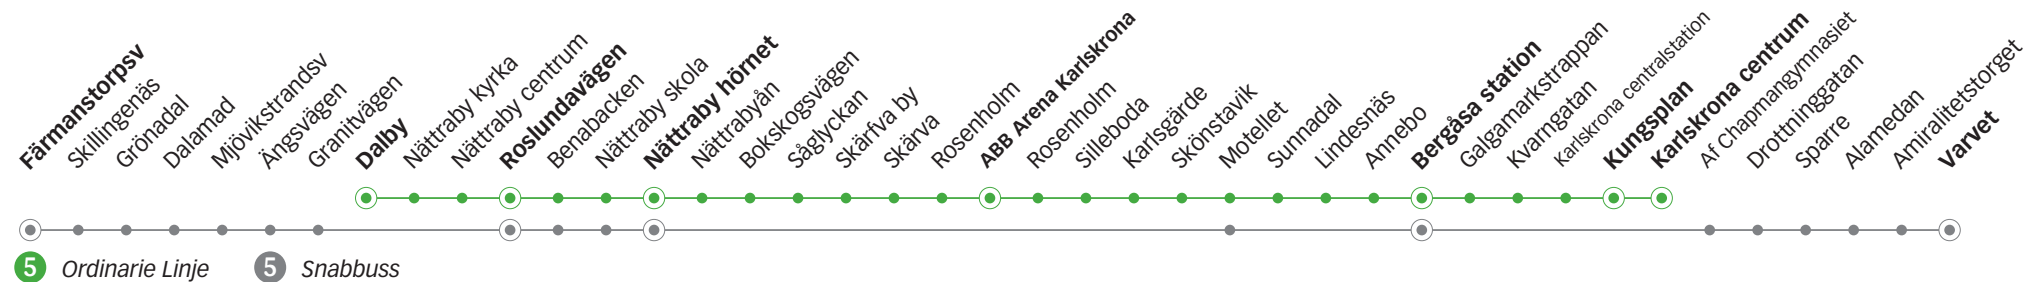

v) Byte till linje 6 mot Verkö

Torsdag

Linje

Anmärkning

Avgår varje timme följande minuttal

Färmanstorpsvägen	Avgår varje timme följande minuttal																	
Dalby	10.33	43	03	13	33	15.43	16.03	16.33	17.03	17.33	18.03	18.38	19.08	19.38	20.08	20.38	21.38	22.38
Roslundavägen	10.36	46	06	16	36	15.46	16.06	16.36	17.06	17.36	18.06	18.41	19.11	19.41	20.11	20.41	21.41	22.41
Nättraby hörnet	10.41	51	11	21	41	15.51	16.11	16.41	17.11	17.41	18.11	18.46	19.16	19.46	20.16	20.46	21.46	22.46
ABB Arena Karlskrona	10.51	-	21	-	51	-	16.21	16.51	17.21	17.51	18.21	18.56	19.26	19.56	20.26	20.56	21.56	22.56
Bergåsa station	10.59	04	29	34	59	16.04	16.29	16.59	17.29	17.59	18.29	19.04	19.34	20.04	20.34	21.04	22.04	23.04
Kungsplan	11.05	13	35	43	05	16.13	16.35	17.05	17.35	18.05	18.35	19.09	19.39	20.09	20.39	21.09	22.09	23.09
Karlskrona centrum	11.07	15	37	45	07	16.15	16.37	17.07	17.37	18.07	18.37	19.11	19.41	20.11	20.41	21.11	22.11	23.11
Varvet																		

Torsdag

Linje	5	5	5	5	5	5	5	5	5	5	5	5	5	5	5	5	
Anmärkning			Avgår varje timme följande minuttal				Avgår varje timme följande minuttal										
Varvet															15.46	16.16	
Karlskrona centrum	05.21	06.08	38	08	11.38	11.54	08	24	38	54	15.08	15.24	15.38	15.53	16.08	16.23	16.38
Bergåsa station	05.28	06.15	45	15	11.45	12.01	15	31	45	01	15.15	15.31	15.45	15.59	16.15	16.29	16.45
Motellet	05.31	06.18	48	18	11.48	12.04	18	34	48	04	15.18	15.34	15.48	16.02	16.18	16.32	16.48
ABB Arena Karlskrona	05.37	06.24	54	24	11.54	-	24	-	54	-	15.24	-	15.54	-	16.24	-	16.54
Dalby	05.46	06.33	03	33	12.03	12.13	33	43	03	13	15.33	15.43	16.03	-	16.33	-	17.03
Roslundavägen	05.49	06.36	06	36	12.06	12.16	36	46	06	16	15.36	15.46	16.06	-	16.36	-	17.06
Nättraby hörnet	05.54	06.41	11	41	12.11	12.21	41	51	11	21	15.41	15.51	16.11	16.09	16.41	16.39	17.11
Färmanstorpsvägen														16.21		16.51	