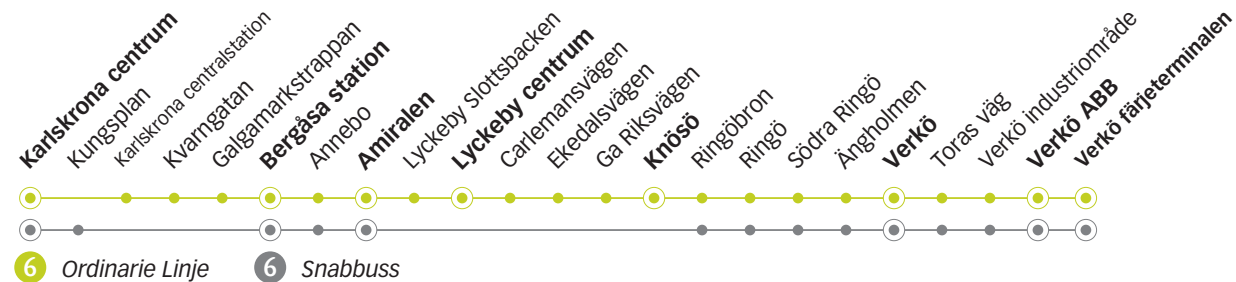

Torsdag

Linje	6	6	6	6	6	6	6	6	6	6	6	6	6	6	6	
Anmärkning																
Karlskrona centrum	12.30	12.45	13.00	13.15	13.30	13.45	14.00	14.15	14.30	14.45	15.00	15.15	15.35	15.55	16.15	16.35
Bergåsa station	12.37	12.52	13.07	13.22	13.37	13.52	14.07	14.22	14.37	14.52	15.07	15.22	15.42	16.02	16.22	16.42
Amiralen	12.44	12.59	13.14	13.29	13.44	13.59	14.14	14.29	14.44	14.59	15.14	15.29	15.49	16.09	16.29	16.49
Lyckeby centrum	12.46	13.01	13.16	13.31	13.46	14.01	14.16	14.31	14.46	15.01	15.16	15.31	15.51	16.11	16.31	16.51
Knösö	12.50	13.05	13.20	13.35	13.50	14.05	14.20	14.35	14.50	15.05	15.20	15.35	15.55	16.15	16.35	16.55
Verkö	12.53	13.08	13.23	13.38	13.53	14.08	14.23	14.38	14.53	15.08	15.23	15.38	15.58	16.18	16.38	16.58
Verkö ABB		-		13.41		-		14.41		-		-	-	-	-	-
Verkö färjeterminalen		13.13		13.43		14.13		14.43		15.13		15.43	16.03	16.23	16.43	17.03