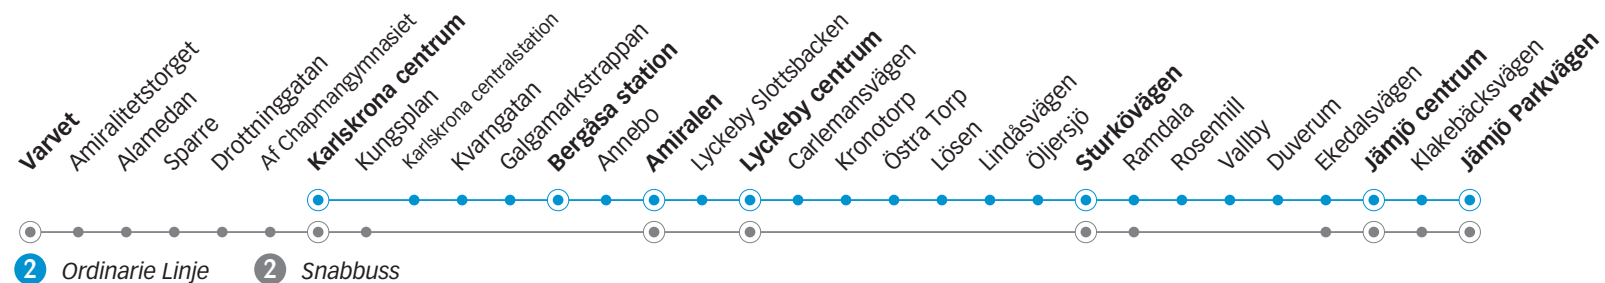

Måndag till fredag

Fredag

Linje	2	2	2	2	2	2	2	2	2	2	2	2	2	2	2	2	2	2	
Anmärkning											Avgår varje timme följande minuttal								
Varvet	16.36		16.56		17.16		17.36												
Karlskrona centrum	16.33	16.43	16.53	17.03	17.13	17.23	17.33	17.43	18.00	18.30	00	30	22.00	22.30	23.17	00.20	01.20	02.20	03.20
Bergåsa station	16.40	-	17.00	-	17.20	-	17.40	-	18.07	18.37	07	37	22.07	22.37	23.24	00.27	01.27	02.27	03.27
Amiralen	16.47	16.54	17.07	17.14	17.27	17.34	17.47	17.54	18.13	18.43	13	43	22.13	22.43	23.30	00.33	01.33	02.33	03.33
Lyckeby centrum	16.49	16.55	17.09	17.15	17.29	17.35	17.49	17.55	18.15	18.45	15	45	22.15	22.45	23.32	00.34	01.34	02.34	03.34
Sturkövägen	16.58	17.01	17.18	17.21	17.38	17.41	17.58	18.01	18.23	18.53	23	53	22.23	22.53	23.40	00.41	01.41	02.41	03.41
Jämjö centrum	17.05	17.08	17.25	17.28	17.45	17.48	18.05	18.08	18.30	19.00	30	00	22.30	23.00	23.47	00.48	01.48	02.48	03.48
Jämjö Parkvägen	17.08	17.11	17.28	17.31	17.48	17.51	18.08	18.11	18.33	19.03	33	03	22.33	23.03	23.50	00.51	01.51	02.51	03.51