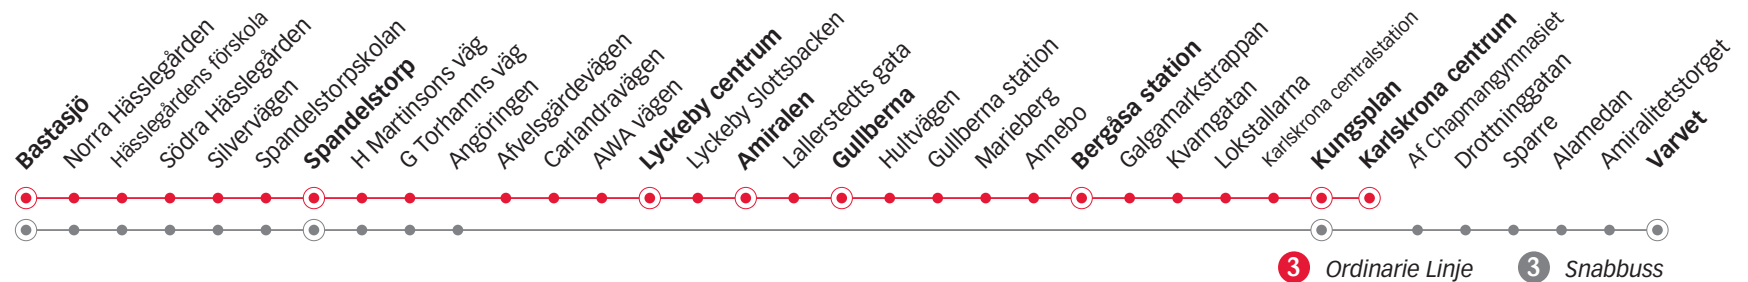

a) Trafikeras inte natt efter 24/12. Trafikeras även natt efter 4/11, 25/12, 6/1 och 30/3.

b) Trafikeras även 4/11, 25/12, 6/1 och 30/3.

Söndag

Linje	3	3	3	3	3	3	3	3	3	3	3	3	3	3	3	3	3	
Anmärkning									Avgår varje timme följande minuttal									
Bastasjö	05.44	06.29	07.02	08.29	09.29	10.29	11.29	12.14	44	14	16.44	17.29	18.29	19.29	20.29	21.29	22.29	
Spandelstorp	05.50	06.35	07.08	08.35	09.35	10.35	11.35	12.20	50	20	16.50	17.35	18.35	19.35	20.35	21.35	22.35	
Lyckeby centrum	05.56	06.41	07.14	08.41	09.41	10.41	11.41	12.26	56	26	16.56	17.41	18.41	19.41	20.41	21.41	22.41	
Amiralen	05.58	06.43	07.16	08.43	09.43	10.43	11.43	12.28	58	28	16.58	17.43	18.43	19.43	20.43	21.43	22.43	
Gullberna	06.00	06.45	07.18	08.45	09.45	10.45	11.45	12.30	00	30	17.00	17.45	18.45	19.45	20.45	21.45	22.45	
Bergåsa station	06.06	06.51	07.24	08.51	09.51	10.51	11.51	12.36	06	36	17.06	17.51	18.51	19.51	20.51	21.51	22.51	
Kungsplan	06.11	06.56	07.29	08.56	09.56	10.56	11.56	12.41	11	41	17.11	17.56	18.56	19.56	20.56	21.56	22.56	
Karlskrona centrum	06.13	06.58	07.31	08.58	09.58	10.58	11.58	12.43	13	43	17.13	17.58	18.58	19.58	20.58	21.58	22.58	
Varvet