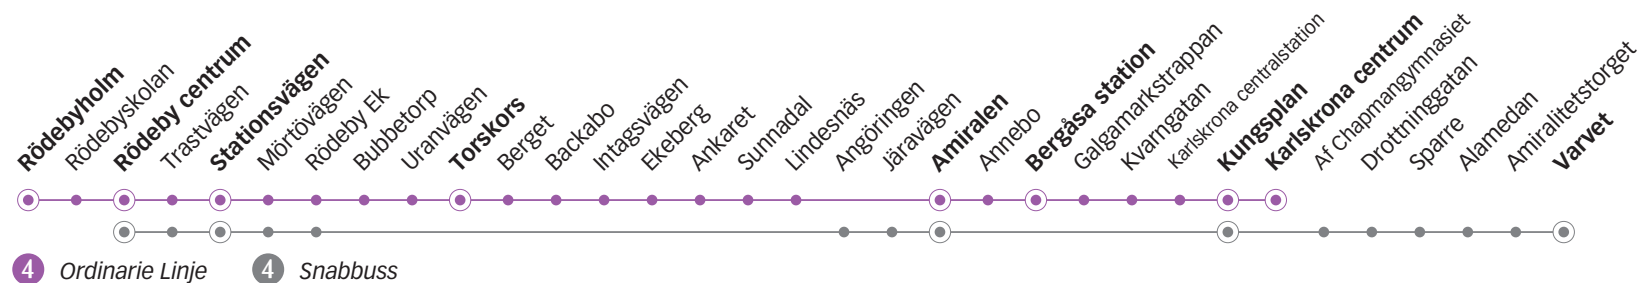

4 RÖDEBY - CENTRUM

Måndag till fredag

Linje	4	4	4	4	4	4	4	4	4	4	4	4	4	4	4	4	4	4	
Anmärkning	a														Avgår varje timme följande minuttal				
Rödebyholm	05.18			06.13	06.23	06.33	06.43	06.53		07.13	07.23	07.33	07.53		08.18	38	58	18	16.38
Rödeby centrum	05.21	05.56	06.06	06.16	06.26	06.36	06.46	06.56	07.06	07.16	07.26	07.36	07.56	08.11	08.21	41	01	21	16.41
Torskors	05.31	06.07	-	06.27	-	06.47	-	07.08	-	07.27	-	07.47	08.07	-	08.32	52	12	32	16.52
Amiralen	05.36	-	06.18	-	06.38	-	06.59	-	07.19	-	07.39	-	-	08.22	-	-	-	-	-
Bergåsa station	05.42	06.16	-	06.36	-	06.56	-	07.17	-	07.37	-	07.56	08.16	-	08.41	01	21	41	17.01
Kvarngatan	05.44	06.18	-	06.38	-	06.58	-	07.19	-	07.39	-	07.58	08.18	-	08.43	03	23	43	17.03
Kungsplan	05.47	06.22	06.26	06.42	06.46	07.02	07.07	07.24	07.30	07.45	07.50	08.03	08.23	08.30	08.47	07	27	47	17.07
Karlskrona centrum	05.49	06.24	-	06.44	-	07.04	-	07.26	-	07.47	-	08.05	08.25	-	08.49	09	29	49	17.09
Varvet			06.32		06.52		07.13		07.36		07.56		08.36						

a) Avviker från ordinarie linjesträckning efter Torskors. Trafikerar hållplatserna Stadsträdgården, Järvägen och Amiralen innan Annebo.

Måndag till fredag

Linje	4	4	4	4	4	4	4	4	4	4	4	4	4	
Anmärkning													Fre	
Rödebyholm	16.58	17.29	17.59	18.29	18.59	19.29	19.59	20.29	20.59	21.59	22.59	00.12	01.12	
Rödeby centrum	17.01	17.32	18.02	18.32	19.02	19.32	20.02	20.32	21.02	22.02	23.02	00.15	01.15	
Torskors	17.12	17.43	18.13	18.43	19.13	19.43	20.13	20.43	21.13	22.13	23.13	00.26	01.26	
Amiralen	-	-	-	-	-	-	-	-	-	-	-	-	-	
Bergåsa station	17.21	17.51	18.21	18.51	19.21	19.51	20.21	20.51	21.21	22.21	23.21	00.33	01.33	
Kvarngatan	17.23	17.53	18.23	18.53	19.23	19.53	20.23	20.53	21.23	22.23	23.23	00.35	01.35	
Kungsplan	17.27	17.56	18.26	18.56	19.26	19.56	20.26	20.56	21.26	22.26	23.26	00.38	01.38	
Karlskrona centrum	17.29	17.58	18.28	18.58	19.28	19.58	20.28	20.58	21.28	22.28	23.28	00.40	01.40	
Varvet														