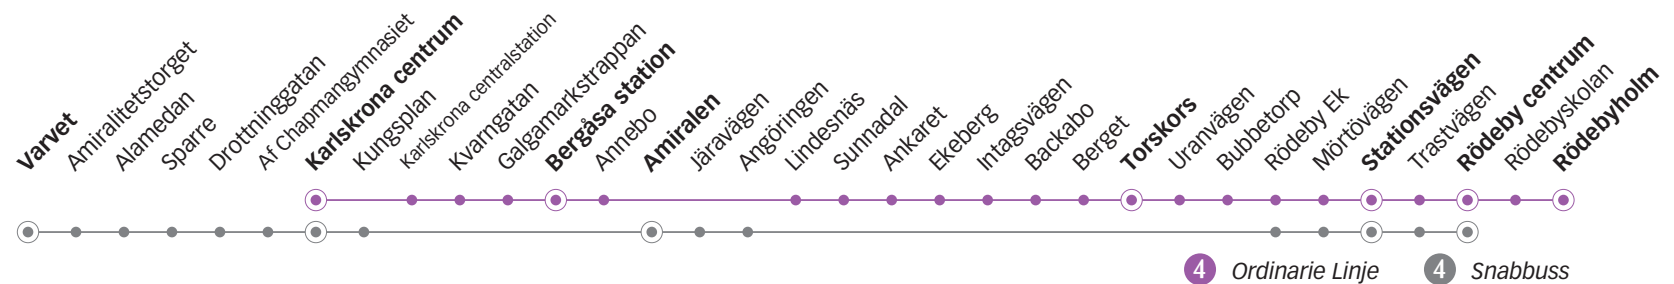

Måndag till fredag

Fredag

Linje

Anmärkning

Varvet									
Karlskrona centrum	20.13	21.13	21.43	22.13	23.30	00.30	01.30	02.30	03.30
Bergåsa station	20.20	21.20	21.50	22.20	23.37	00.37	01.37	02.37	03.37
Amiralen	-	-	-	-	-	-	-	-	-
Torskors	20.27	21.27	21.57	22.27	23.44	00.44	01.44	02.44	03.44
Stationsvägen	20.34	21.34	22.04	22.34	23.51	00.51	01.51	02.51	03.51
Rödeby centrum	20.39	21.39	22.09	22.39	23.56	00.56	01.56	02.56	03.56
Rödebyholm	20.43	21.43	22.13	22.43	00.00	01.00	02.00	03.00	04.00

4 CENTRUM - RÖDEBY

Lördag

Linje	4	4	4	4	4	4	4	4	4	4	4	4	4	4	4	4	4	4			
Anmärkning																	c	b	b	b	b
Varvet																					
Karlskrona centrum	07.13	08.13	09.13	10.13	11.13		43	13	17.43	18.13	19.13	20.13	21.13	22.13	23.30	00.30	01.30	02.30	03.30		
Bergåsa station	07.20	08.20	09.20	10.20	11.20		50	20	17.50	18.20	19.20	20.20	21.20	22.20	23.37	00.37	01.37	02.37	03.37		
Amiralen	-	-	-	-	-		-	-	-	-	-	-	-	-	-	-	-	-	-	-	
Torskors	07.27	08.27	09.27	10.27	11.27		57	27	17.57	18.27	19.27	20.27	21.27	22.27	23.44	00.44	01.44	02.44	03.44		
Stationsvägen	07.34	08.34	09.34	10.34	11.34		04	34	18.04	18.34	19.34	20.34	21.34	22.34	23.51	00.51	01.51	02.51	03.51		
Rödeby centrum	07.39	08.39	09.39	10.39	11.39		09	39	18.09	18.39	19.39	20.39	21.39	22.39	23.56	00.56	01.56	02.56	03.56		
Rödebyholm	07.43	08.43	09.43	10.43	11.43		13	43	18.13	18.43	19.43	20.43	21.43	22.43	00.00	01.00	02.00	03.00	04.00		