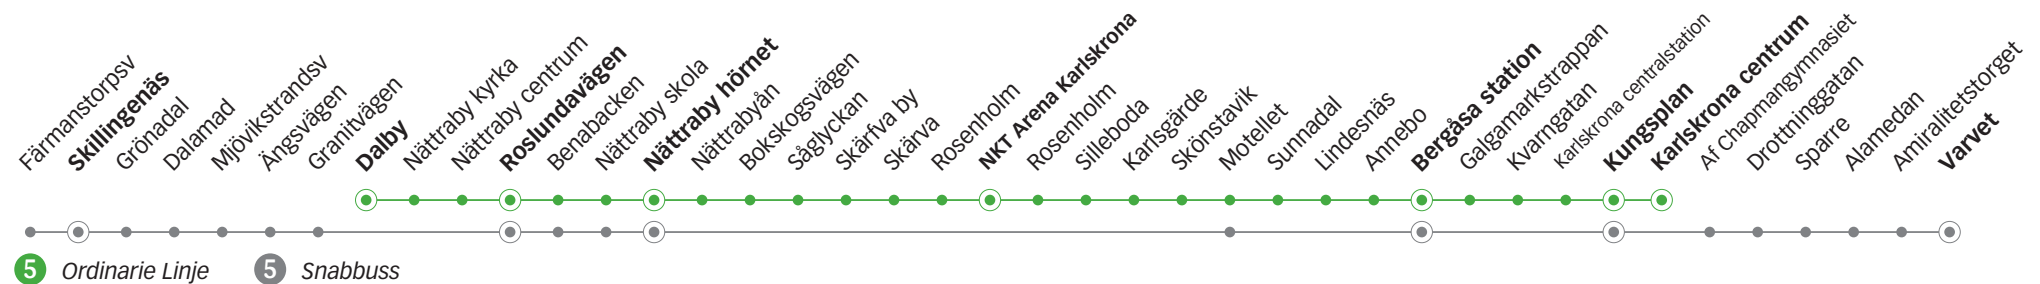

5 NÄTTRABY - NKT ARENA - CENTRUM

Måndag till fredag

Linje	5	5	5	5	5	5	5	5	5	5	5	5	5	5	5	5	5	5				
Anmärkning																	Avgår varje timme följande minuttal					
Skillingenäs			05.58			06.18			06.38			06.58			07.18			07.38				
Dalby	05.22	05.46	-	06.11	-	06.31	-	06.51	-	07.11	-	07.31	-	07.56	16	36	56	17.16				
Roslundavägen	05.25	05.49	06.04	06.14	06.24	06.34	06.44	06.54	07.04	07.14	07.24	07.34	07.44	07.59	19	39	59	17.19				
Nättraby hörnet	05.30	05.54	06.09	06.19	06.29	06.39	06.49	06.59	07.09	07.19	07.29	07.39	07.49	08.04	24	44	04	17.24				
NKT Arena Karlskrona	-	06.04	-	06.29	-	06.49	-	07.09	-	07.30	-	07.50	-	08.14	34	54	14	17.34				
Bergåsa station	05.43	06.12	06.19 ^v	06.37	06.39	06.57	06.59	07.18	07.19	07.41	07.40	07.59	07.59	08.22	42	02	22	17.42				
Kungsplan	05.49	06.18	06.23	06.43	06.43	07.04	07.04	07.25	07.24	07.48	07.48	08.06	08.05	08.28	48	08	28	17.48				
Karlskrona centrum	05.51	06.20	-	06.45	-	07.06	-	07.27	-	07.50	-	08.08	-	08.30	50	10	30	17.50				
Varvet			06.29			06.49			07.10			07.30			07.55			08.12				

v) Byte till linje 6 mot Verkö

Måndag till fredag

Linje	5	5	5	5	5	5	5	5	5	5	5	5	5	Fre		
Anmärkning																
Skillingenäs																
Dalby	17.36	17.56	18.14	18.38	19.08	19.38	20.08	20.38	21.38	22.38	23.42	00.42				
Roslundavägen	17.39	17.59	18.17	18.41	19.11	19.41	20.11	20.41	21.41	22.41	23.45	00.45				
Nättraby hörnet	17.44	18.04	18.22	18.46	19.16	19.46	20.16	20.46	21.46	22.46	23.50	00.50				
NKT Arena Karlskrona	17.54	18.14	18.32	18.56	19.26	19.56	20.26	20.56	21.56	22.56	-	-				
Bergåsa station	18.02	18.22	18.40	19.04	19.34	20.04	20.34	21.04	22.04	23.04	00.03	01.03				
Kungsplan	18.08	18.28	18.45	19.09	19.39	20.09	20.39	21.09	22.09	23.09	00.08	01.08				
Karlskrona centrum	18.10	18.30	18.47	19.11	19.41	20.11	20.41	21.11	22.11	23.11	00.10	01.10				
Varvet																