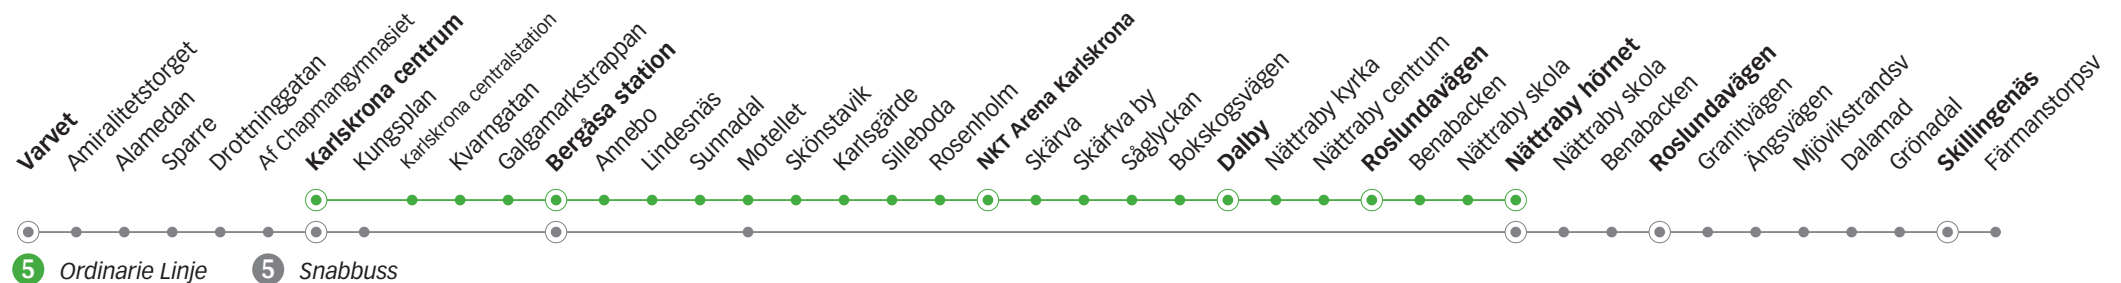

b) Snabbuss. Trafikerar hållplatserna Centrum, Kungsplan refug A, Motellet, Skönstavik, Karlsgärde, Silleboda och Rosenholm innan NKT Arena.

T) Trafikerar skoldagar 23/8 - 21/12 samt 9/1 - 15/6. Turen inställs 30/10 - 3/11, 19 - 23 /2, 3 - 6/4, 30/4 samt 11/5.

Måndag till fredag

Linje	5	5	5	5	5	5	5	5	5	5	5	5	5	5	5	5	5	5	5
Anmärkning																			
Varvet		15.54		16.14		16.34		16.54		17.14		17.34							
Karlskrona centrum	15.51	16.01	16.11	16.21	16.31	16.41	16.51	17.01	17.11	17.21	17.31	17.41	17.51	18.15	18.45	19.15	19.45	20.15	21.15
Bergåsa station	15.58	16.07	16.18	16.27	16.38	16.47	16.58	17.07	17.18	17.27	17.38	17.47	17.58	18.22	18.52	19.22	19.52	20.22	21.22
Motellet	16.01	16.10	16.21	16.30	16.41	16.50	17.01	17.10	17.21	17.30	17.41	17.50	18.01	18.25	18.55	19.25	19.55	20.25	21.25
NKT Arena Karlskrona	16.07	-	16.27	-	16.47	-	17.07	-	17.27	-	17.47	-	18.07	18.31	19.01	19.31	20.01	20.31	21.31
Dalby	16.16	-	16.36	-	16.56	-	17.16	-	17.36	-	17.56	-	18.14	18.38	19.08	19.38	20.08	20.38	21.38
Roslundavägen	16.19	-	16.39	-	16.59	-	17.19	-	17.39	-	17.59	-	18.17	18.41	19.11	19.41	20.11	20.41	21.41
Nättraby hörnet	16.24	16.17	16.44	16.37	17.04	16.57	17.24	17.17	17.44	17.37	18.04	17.57	18.22	18.46	19.16	19.46	20.16	20.46	21.46
Skillingenäs		16.27		16.47		17.07		17.27		17.47		18.07