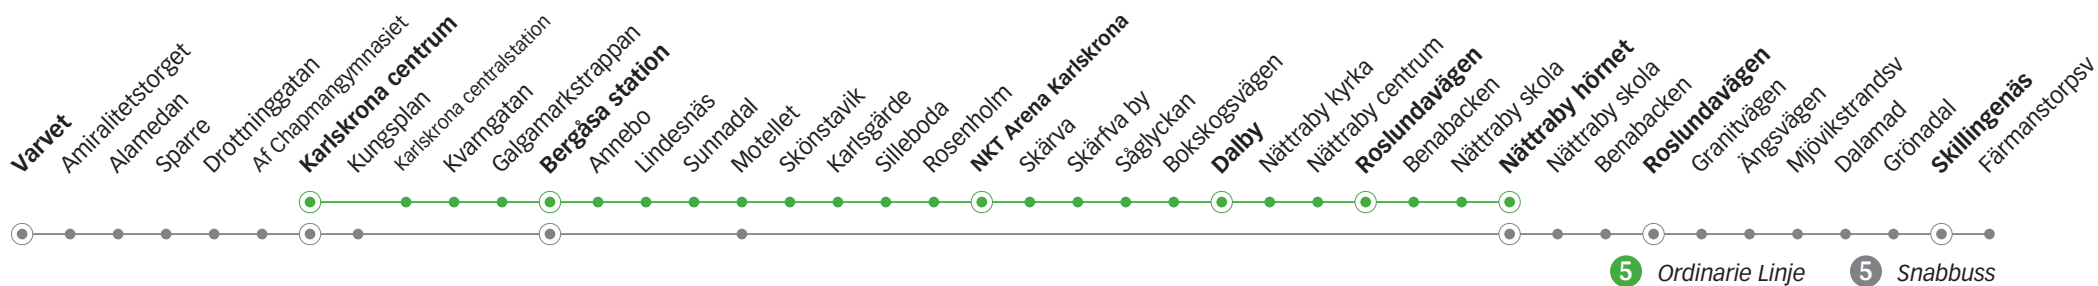

Lördag

Linje	5	5	5	5	5	5	5	5	5	5	5	5	5	5	5	5	5	5	5	5	
Anmärkning																					
Varvet																					
Karlskrona centrum	07.15	08.15	09.15	10.15	11.15	45	15	16.45	17.15	18.15	19.15	20.15	21.15	22.15	23.25	00.25	01.25	02.25	03.25		
Bergåsa station	07.22	08.22	09.22	10.22	11.22	52	22	16.52	17.22	18.22	19.22	20.22	21.22	22.22	23.32	00.32	01.32	02.32	03.32		
Motellet	07.25	08.25	09.25	10.25	11.25	55	25	16.55	17.25	18.25	19.25	20.25	21.25	22.25	23.35	00.35	01.35	02.35	03.35		
NKT Arena Karlskrona	07.31	08.31	09.31	10.31	11.31	01	31	17.01	17.31	18.31	19.31	20.31	21.31	22.31	-	-	-	-	-		
Dalby	07.38	08.38	09.38	10.38	11.38	08	38	17.08	17.38	18.38	19.38	20.38	21.38	22.38	23.42	00.42	01.42	02.42	03.42		
Roslundavägen	07.41	08.41	09.41	10.41	11.41	11	41	17.11	17.41	18.41	19.41	20.41	21.41	22.41	23.45	00.45	01.45	02.45	03.45		
Nättraby hörnet	07.46	08.46	09.46	10.46	11.46	16	46	17.16	17.46	18.46	19.46	20.46	21.46	22.46	23.50	00.50	01.50	02.50	03.50		
Skillingenäs																					

a) Trafikeras inte natt efter 24/12. Trafikeras även natt efter 4/11, 25/12, 6/1 och 30/3.

c) Trafikeras även 4/11, 25/12, 6/1 och 30/3.