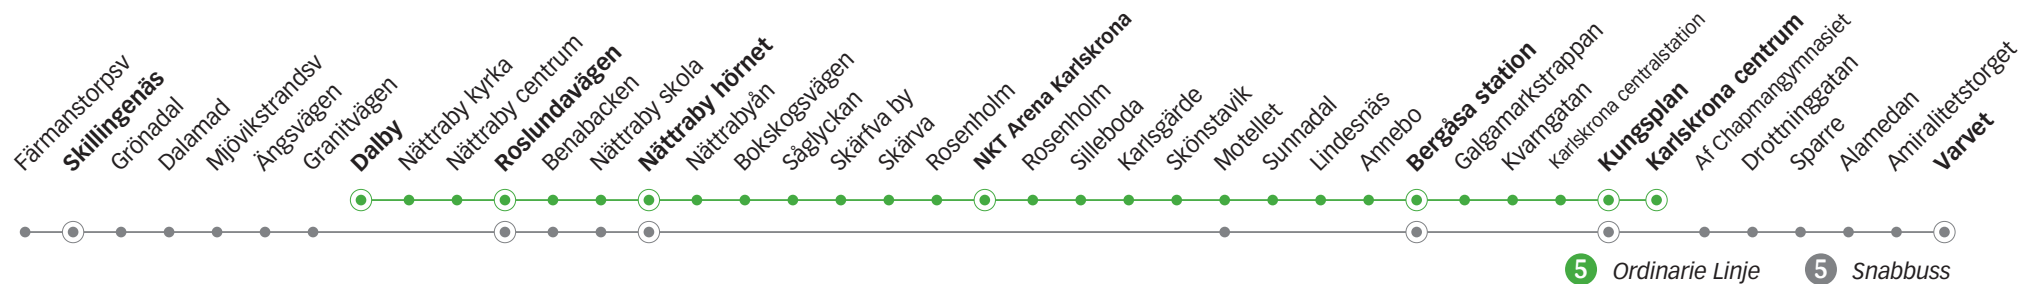

Lördag

Linje	5	5	5	5	5	5	5	5	5	5	5	5	5	5	5	5	5	5
Anmärkning	Avgår varje timme följande minuttal																c	a
Skillingenäs																		
Dalby	06.20	07.38	08.38	09.38	10.38	11.38	08	38	17.08	17.38	18.38	19.38	20.38	21.38	22.38	23.42	00.42	
Roslundavägen	06.23	07.41	08.41	09.41	10.41	11.41	11	41	17.11	17.41	18.41	19.41	20.41	21.41	22.41	23.45	00.45	
Nättraby hörnet	06.28	07.46	08.46	09.46	10.46	11.46	16	46	17.16	17.46	18.46	19.46	20.46	21.46	22.46	23.50	00.50	
NKT Arena Karlskrona	06.38	07.56	08.56	09.56	10.56	11.56	26	56	17.26	17.56	18.56	19.56	20.56	21.56	22.56	-	-	
Bergåsa station	06.46	08.04	09.04	10.04	11.04	12.04	34	04	17.34	18.04	19.04	20.04	21.04	22.04	23.04	00.03	01.03	
Kungsplan	06.51	08.09	09.09	10.09	11.09	12.09	39	09	17.39	18.09	19.09	20.09	21.09	22.09	23.09	00.08	01.08	
Karlskrona centrum	06.53	08.11	09.11	10.11	11.11	12.11	41	11	17.41	18.11	19.11	20.11	21.11	22.11	23.11	00.10	01.10	
Varvet																		

a) Trafikeras inte natt efter 24/12. Trafikeras även natt efter 4/11, 25/12, 6/11 och 30/3.

c) Trafikeras även 4/11, 25/12, 6/11 och 30/3.

Söndag

Linje	5	5	5	5	5	5	5	5	5	5	5	5	5	5	5	5	5	5
Anmärkning	Avgår varje timme följande minuttal																	
Skillingenäs																		
Dalby	06.20	07.38	08.38	09.38	10.38	11.38	08	38	16.08	16.38	17.38	18.38	19.38	20.38	21.38	22.38		
Roslundavägen	06.23	07.41	08.41	09.41	10.41	11.41	11	41	16.11	16.41	17.41	18.41	19.41	20.41	21.41	22.41		
Nättraby hörnet	06.28	07.46	08.46	09.46	10.46	11.46	16	46	16.16	16.46	17.46	18.46	19.46	20.46	21.46	22.46		
NKT Arena Karlskrona	06.38	07.56	08.56	09.56	10.56	11.56	26	56	16.26	16.56	17.56	18.56	19.56	20.56	21.56	22.56		
Bergåsa station	06.46	08.04	09.04	10.04	11.04	12.04	34	04	16.34	17.04	18.04	19.04	20.04	21.04	22.04	23.04		
Kungsplan	06.51	08.09	09.09	10.09	11.09	12.09	39	09	16.39	17.09	18.09	19.09	20.09	21.09	22.09	23.09		
Karlskrona centrum	06.53	08.11	09.11	10.11	11.11	12.11	41	11	16.41	17.11	18.11	19.11	20.11	21.11	22.11	23.11		
Varvet																		