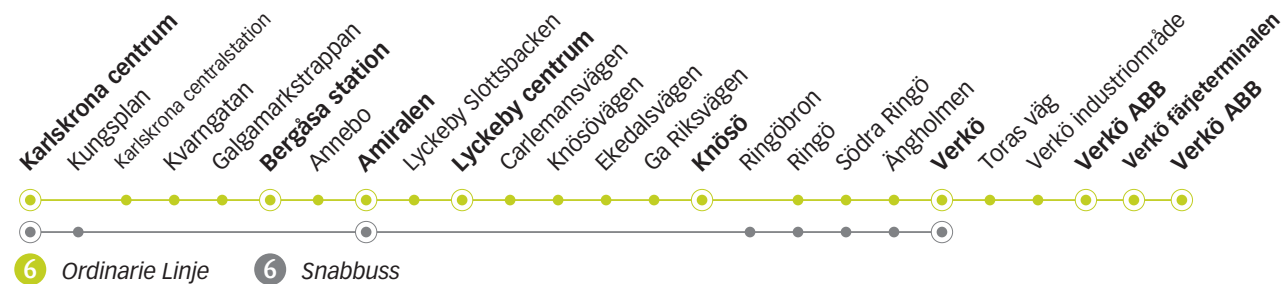

a) Fortsätter som linje 1 efter hållplats Lyckeby Slottsbacken.

6 CENTRUM - LYCKEBY - VERKÖ

Måndag till fredag

Linje	6	6	6	6	6	6	6	6	6	6	6	6	6	6	6	6
Anmärkning				b												
Karlskrona centrum	05.13	05.58	06.18	06.20	06.40	07.03	07.23	07.43	08.03	08.23	08.43	09.03	Avgår varje timme följande minuttal			
Bergåsa station	05.20	06.05	06.25	06.24	06.47	07.10	07.30	07.50	08.10	08.30	08.50	09.10	23	43	03	12.23
Amiralen	05.27	06.12	06.32	06.30	06.54	07.17	07.37	07.57	08.17	08.37	08.57	09.17	30	50	10	12.30
Lyckeby centrum	05.29	06.14	06.34	-	06.56	07.19	07.39	07.59	08.19	08.39	08.59	09.19	37	57	17	12.37
Knösö	05.33	06.18	06.38	-	07.00	07.23	07.43	08.03	08.23	08.43	09.03	09.23	39	59	19	12.39
Verkö	05.36	06.21	06.41	06.34	07.03	07.26	07.46	08.06	08.26	08.46	09.06	09.26	43	03	23	12.43
Verkö ABB	05.39	06.24	06.44	06.38	-	07.29	07.49	08.09	08.29	08.49	-	-	46	06	26	12.46
Verkö färjeterminalen	05.41	06.26	06.46		07.06	07.31	07.51	08.11	08.31	08.51	09.11	09.31	-	-	-	-
													51	11	31	12.51

b) Snabbuss mellan Centrum och Sjukhuset Bergåsa samt mellan Amiralen och Ringöbron.

Måndag till fredag

Linje	6	6	6	6	6	6	6	6	6	6	6	6	6	6	6	6
Anmärkning																
Karlskrona centrum	12.43	13.03	13.23	13.43	14.03	14.23	14.43	15.03	15.13	15.23	15.43	15.53	16.03	16.23	16.33	16.43
Bergåsa station	12.50	13.10	13.30	13.50	14.10	14.30	14.50	15.10	-	15.30	15.50	-	16.10	16.30	-	16.50
Amiralen	12.57	13.17	13.37	13.57	14.17	14.37	14.57	15.17	15.21	15.37	15.57	16.01	16.17	16.37	16.41	16.57
Lyckeby centrum	12.59	13.19	13.39	13.59	14.19	14.39	14.59	15.19	-	15.39	15.59	-	16.19	16.39	-	16.59
Knösö	13.03	13.23	13.43	14.03	14.23	14.43	15.03	15.23	-	15.43	16.03	-	16.23	16.43	-	17.03
Verkö	13.06	13.26	13.46	14.06	14.26	14.46	15.06	15.26	15.25	15.46	16.06	16.05	16.26	16.46	16.45	17.06
Verkö ABB	-	-	13.49	-	-	14.49	-	-	-	-	-	-	-	-	-	-
Verkö färjeterminalen	13.11	13.31	13.51	14.11	14.31	14.51	15.11	15.31		15.51	16.11		16.31	16.51		17.11