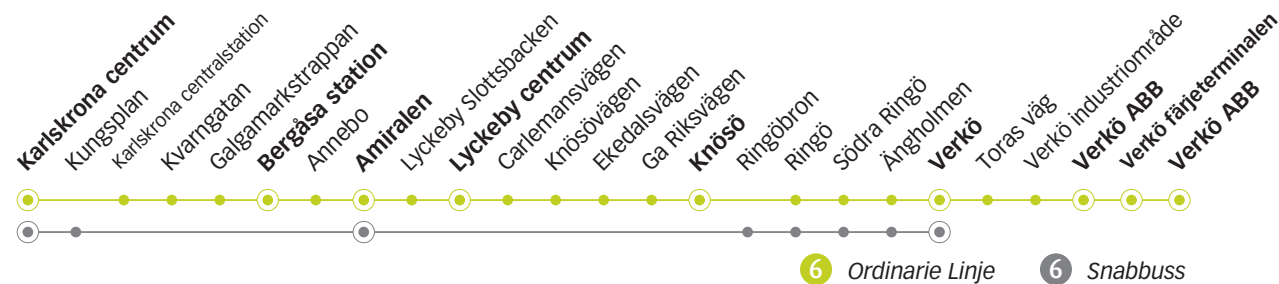

Lördag

Linje	6	6	6	6	6	6	6	6	6	6	6	6	6	6	6	6
Anmärkning					Avgår varje timme följande minuttal									c	a	a
Karlskrona centrum	06.15	08.00	09.00	09.45	15	45	17.15	17.45	18.15	19.00	20.00	21.00	22.00	23.00	01.17	03.17
Bergåsa station	06.22	08.07	09.07	09.52	22	52	17.22	17.52	18.22	19.07	20.07	21.07	22.07	23.07	01.24	03.24
Amiralen	06.28	08.13	09.13	09.58	28	58	17.28	17.58	18.28	19.13	20.13	21.13	22.13	23.13	01.30	03.30
Lyckeby centrum	06.30	08.15	09.15	10.00	30	00	17.30	18.00	18.30	19.15	20.15	21.15	22.15	23.15	01.32	03.32
Knösö	06.34	08.19	09.19	10.04	34	04	17.34	18.04	18.34	19.19	20.19	21.19	22.19	23.19	01.36	03.36
Verkö	06.37	08.22	09.22	10.07	37	07	17.37	18.07	18.37	19.22	20.22	21.22	22.22	23.22	01.39	03.39
Verkö ABB	06.42	-	-	-	-	-	-	-	18.40	-	-	-	-	-	-	-
Verkö färjeterminalen	06.44	08.27	09.27	10.12	42	12	17.42	18.12	18.42	19.27	20.27	21.27	22.27			

a) Trafikeras inte natt efter 24/12. Trafikeras även natt efter 4/11, 25/12, 6/1 och 30/3.

c) Trafikeras inte 24/12. Trafikeras även 4/11, 25/12, 6/1 och 30/3.