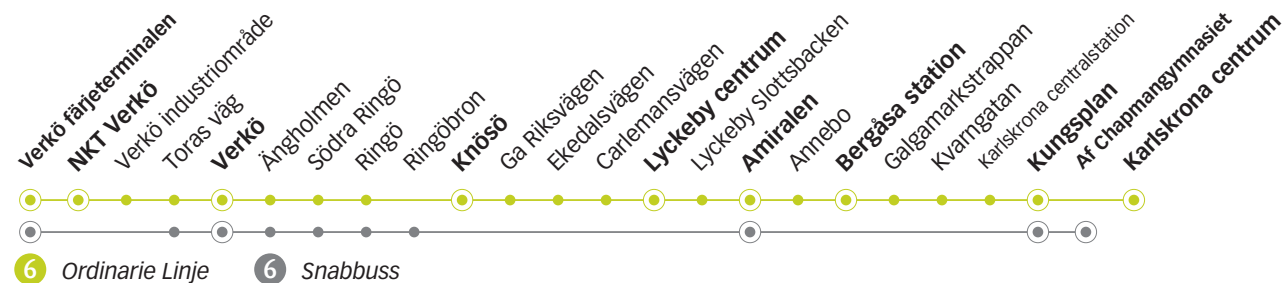

6 VERKÖ - LYCKEBY - CENTRUM

Måndag till fredag

Linje	6	6	6	6	6	6	6	6	6	6	6	6	6	
Anmärkning								k						
											Avgår varje timme följande minuttal			
Verkö färjeterminalen		05.24	05.51	06.11	06.31	06.51	07.11	07.21	07.31	07.56	16	36	56	14.16
NKT Verkö		-	-	-	-	-	07.11	-	07.32	-	-	-	-	-
Verkö		05.28	05.55	06.15	06.35	06.55	07.15	07.25	07.35	08.00	20	40	00	14.20
Knösö	04.53	05.31	05.58	06.18	06.38	06.58	07.18	-	07.38	08.03	23	43	03	14.23
Lyckeby centrum	04.57 ^a	05.35	06.02	06.22	06.42	07.02	07.22	-	07.43	08.07	27	47	07	14.27
Amiralen		05.38	06.05	06.25	06.45	07.06	07.26	07.31	07.46	08.10	30	50	10	14.30
Bergåsa station		05.44	06.11	06.31	06.51	07.12	07.34	-	07.54	08.16	36	56	16	14.36
Kungsplan		05.50	06.17	06.37	06.58	07.19	07.42	07.41	08.00	08.22	42	02	22	14.42
Karlskrona centrum		05.52	06.19	06.39	07.00	07.21	07.44		08.02	08.24	44	04	24	14.44

a) Fortsätter som linje 1 efter hållplats Lyckeby Slottsbacken.

k) Sluthållplats af Chapmangymnasiet kl 07.46.

Måndag till fredag

Linje	6	6	6	6	6	6	6	6	6	6	6	6	6	6	6	
Anmärkning		Avgår varje timme följande minuttal														
Verkö färjeterminalen	14.36	56	16	36	16.56	17.16	17.36	18.01	18.31	19.01	19.31	20.01	20.31	21.01	21.46	23.16
NKT Verkö	14.37	57	17	37	16.57	17.17	17.37	18.02	-	-	-	-	-	-	-	23.17
Verkö	14.40	00	20	40	17.00	17.20	17.40	18.05	18.35	19.05	19.35	20.05	20.35	21.05	21.50	23.20
Knösö	14.43	03	23	43	17.03	17.23	17.43	18.08	18.38	19.08	19.38	20.08	20.38	21.08	21.53	23.23
Lyckeby centrum	14.47	07	27	47	17.07	17.27	17.47	18.12	18.42	19.12	19.42	20.12	20.42	21.12	21.57	23.27
Amiralen	14.50	10	30	50	17.10	17.30	17.50	18.15	18.45	19.15	19.45	20.15	20.45	21.15	22.00	23.30
Bergåsa station	14.56	16	36	56	17.16	17.36	17.56	18.21	18.51	19.21	19.51	20.21	20.51	21.21	22.06	23.36
Kungsplan	15.02	22	42	02	17.22	17.42	18.02	18.26	18.56	19.26	19.56	20.26	20.56	21.26	22.11	23.41
Karlskrona centrum	15.04	24	44	04	17.24	17.44	18.04	18.28	18.58	19.28	19.58	20.28	20.58	21.28	22.13	23.43