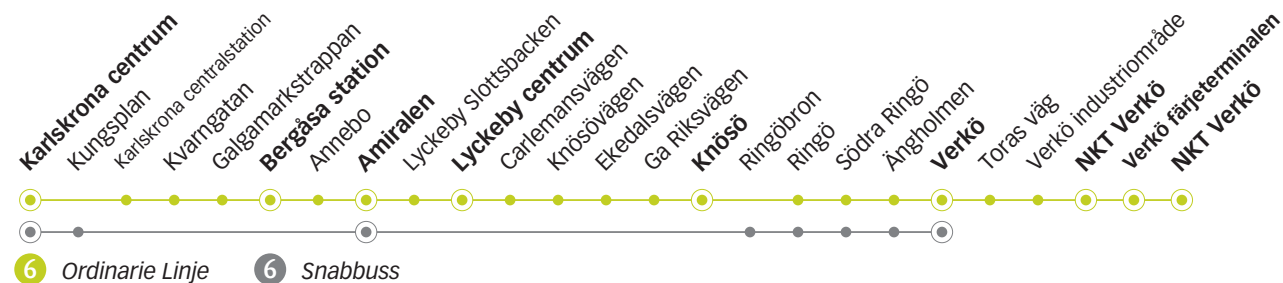

a) Fortsätter som linje 1 efter hållplats Lyckeby Slottsbacken.

6 CENTRUM - LYCKEBY - VERKÖ

Måndag till fredag

Linje	6	6	6	6	6	6	6	6	6	6	6	6	6	6	6	6
Anmärkning				b												
Karlskrona centrum	05.13	05.58	06.18	06.20	06.40	07.03	07.23	07.43	08.03	08.23	08.43	09.03	23	43	03	12.23
Bergåsa station	05.20	06.05	06.25	06.24	06.47	07.10	07.30	07.50	08.10	08.30	08.50	09.10	30	50	10	12.30
Amiralen	05.27	06.12	06.32	06.30	06.54	07.17	07.37	07.57	08.17	08.37	08.57	09.17	37	57	17	12.37
Lyckeby centrum	05.29	06.14	06.34	-	06.56	07.19	07.39	07.59	08.19	08.39	08.59	09.19	39	59	19	12.39
Knösö	05.33	06.18	06.38	-	07.00	07.23	07.43	08.03	08.23	08.43	09.03	09.23	43	03	23	12.43
Verkö	05.36	06.21	06.41	06.34	07.03	07.26	07.46	08.06	08.26	08.46	09.06	09.26	46	06	26	12.46
NKT Verkö	05.39	06.24	06.44	06.38	-	07.29	07.49	08.09	08.29	08.49	-	-	-	-	-	-
Verkö färjeterminalen	05.41	06.26	06.46		07.06	07.31	07.51	08.11	08.31	08.51	09.11	09.31	51	11	31	12.51

b) Snabbuss mellan Centrum och Sjukhuset Bergåsa samt mellan Amiralen och Ringöbron.

Måndag till fredag

Linje	6	6	6	6	6	6	6	6	6	6	6	6	6	6	6	6
Anmärkning																
Karlskrona centrum	12.43	13.03	13.23	13.43	14.03	14.23	14.43	15.03	15.13	15.23	15.43	15.53	16.03	16.23	16.33	16.43
Bergåsa station	12.50	13.10	13.30	13.50	14.10	14.30	14.50	15.10	-	15.30	15.50	-	16.10	16.30	-	16.50
Amiralen	12.57	13.17	13.37	13.57	14.17	14.37	14.57	15.17	15.21	15.37	15.57	16.01	16.17	16.37	16.41	16.57
Lyckeby centrum	12.59	13.19	13.39	13.59	14.19	14.39	14.59	15.19	-	15.39	15.59	-	16.19	16.39	-	16.59
Knösö	13.03	13.23	13.43	14.03	14.23	14.43	15.03	15.23	-	15.43	16.03	-	16.23	16.43	-	17.03
Verkö	13.06	13.26	13.46	14.06	14.26	14.46	15.06	15.26	15.25	15.46	16.06	16.05	16.26	16.46	16.45	17.06
NKT Verkö	-	-	13.49	-	-	14.49	-	-	-	-	-	-	-	-	-	-
Verkö färjeterminalen	13.11	13.31	13.51	14.11	14.31	14.51	15.11	15.31		15.51	16.11		16.31	16.51		17.11