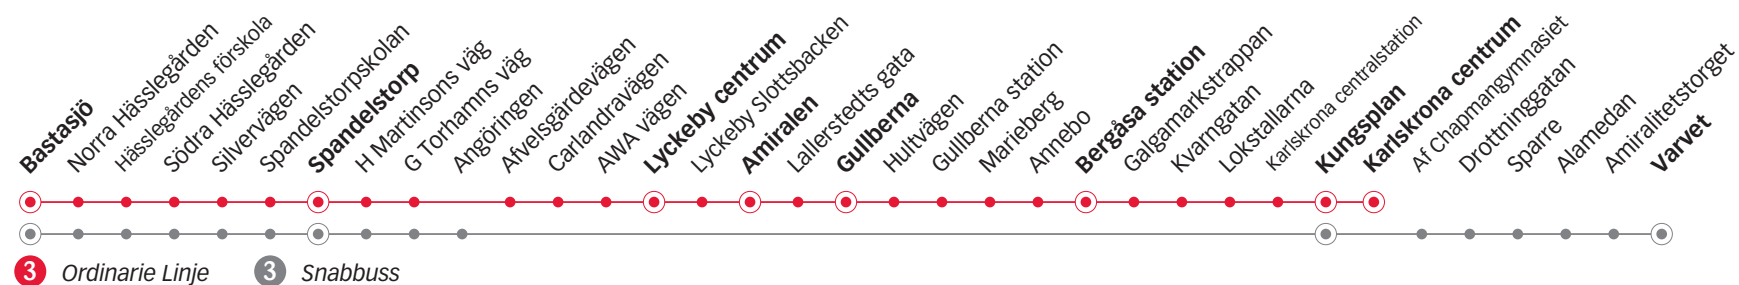

b) Anslutning med linje 2 för vidare resa mot Centrum.

Under Lövmarknaden den 21 juni och Skärgårdsfesten den 2-4 augusti har linjen utökad trafik. Se särskild tidtabell på blekingetrafiken.se.

Måndag till fredag

Linje	3	3	3	3	3	3	3	3
Anmärkning								
Bastasjö	19.15	19.45	20.15	20.45	21.45	22.45	23.45	00.45
Spandelstorp	19.21	19.51	20.21	20.51	21.51	22.51	23.51	00.51
Lyckeby centrum	19.28	19.58	20.28	20.58	21.58	22.58	23.58	00.58
Amiralen	19.30	20.00	20.30	21.00	22.00	23.00	00.00	01.00
Gullberna	19.32	20.02	20.32	21.02	22.02	23.02	00.02	01.02
Bergåsa station	19.38	20.08	20.38	21.08	22.08	23.08	00.08	01.08
Kungsplan	19.43	20.13	20.43	21.13	22.13	23.13	00.13	01.13
Karlskrona centrum	19.45	20.15	20.45	21.15	22.15	23.15	00.15	01.15
Varvet								

Under Lövmarknaden den 21 juni och Skärgårdsfesten den 2-4 augusti har linjen utökad trafik. Se särskild tidtabell på blekingetrafiken.se.