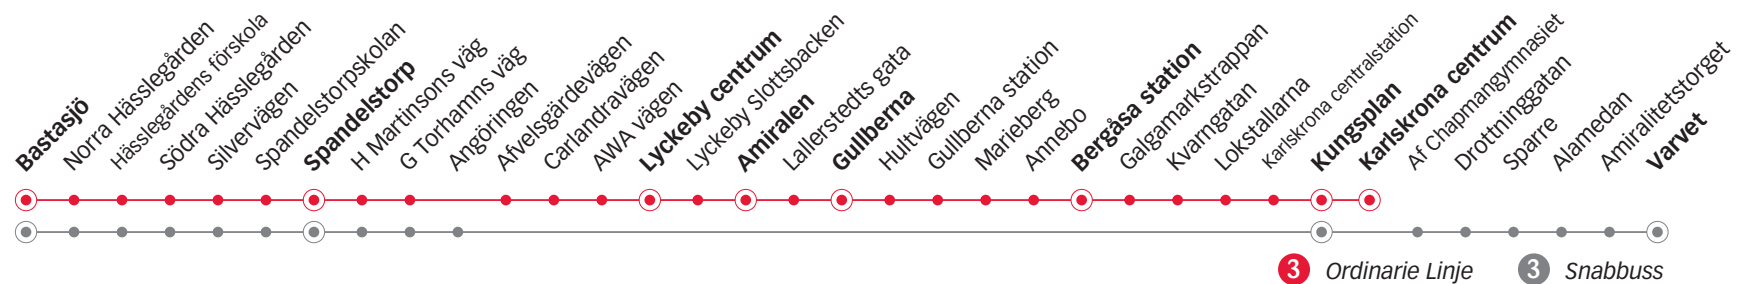

m) Trafikeras inte natt efter midsommarafton.

Under Lövmarknaden den 21 juni och Skärgårdsfesten den 2-4 augusti har linjen utökad trafik. Se särskild tidtabell på blekingetrafiken.se.

Söndag

Linje	3	3	3	3	3	3	3	3	3	3	3	3	3	3	3	3	3	
Anmärkning									Avgår varje timme följande minuttal									
Bastasjö	05.45	06.20	07.03	08.20	09.20	10.20	11.20	12.15	45	15	16.45	17.30	18.30	19.30	20.30	21.30	22.30	
Spandelstorp	05.51	06.26	07.09	08.26	09.26	10.26	11.26	12.21	51	21	16.51	17.36	18.36	19.36	20.36	21.36	22.36	
Lyckeby centrum	05.58	06.33	07.16	08.33	09.33	10.33	11.33	12.28	58	28	16.58	17.43	18.43	19.43	20.43	21.43	22.43	
Amiralen	06.00	06.35	07.18	08.35	09.35	10.35	11.35	12.30	00	30	17.00	17.45	18.45	19.45	20.45	21.45	22.45	
Gullberna	06.02	06.37	07.20	08.37	09.37	10.37	11.37	12.32	02	32	17.02	17.47	18.47	19.47	20.47	21.47	22.47	
Bergåsa station	06.08	06.43	07.26	08.43	09.43	10.43	11.43	12.38	08	38	17.08	17.53	18.53	19.53	20.53	21.53	22.53	
Kungsplan	06.13	06.48	07.31	08.48	09.48	10.48	11.48	12.43	13	43	17.13	17.58	18.58	19.58	20.58	21.58	22.58	
Karlskrona centrum	06.15	06.50	07.33	08.50	09.50	10.50	11.50	12.45	15	45	17.15	18.00	19.00	20.00	21.00	22.00	23.00	
Varvet																		

Under Lövmarknaden den 21 juni och Skärgårdsfesten den 2-4 augusti har linjen utökad trafik. Se särskild tidtabell på blekingetrafiken.se.