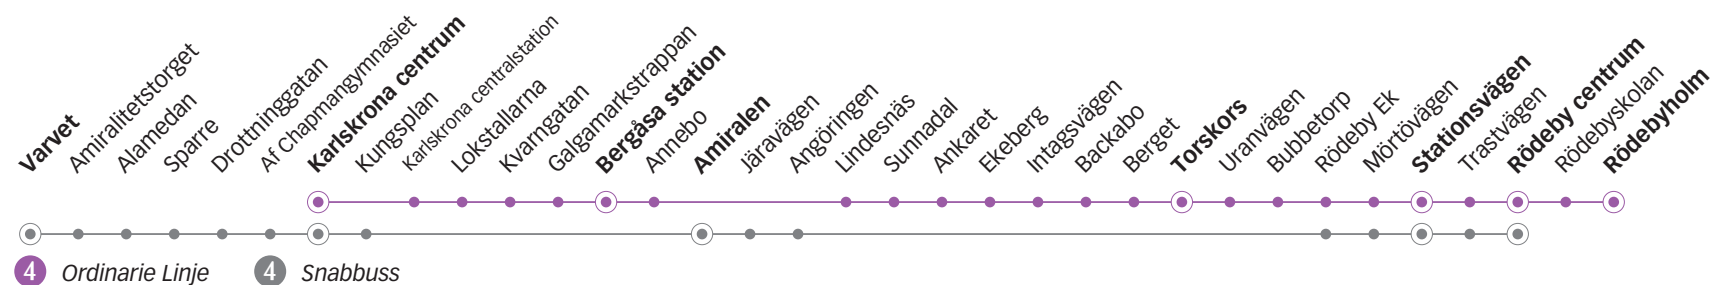

Under Lövmarknaden den 21 juni och Skärgårdsfesten den 2-4 augusti har linjen utökad trafik. Se särskild tidtabell på blekingetrafiken.se.

Måndag till fredag

Linje	4	4	4	4	4	4	4	4	4	4	4	4	4	4	4	4	4	4
Anmärkning																		
Varvet			15.17		15.47		16.17		16.47		17.17							
Karlskrona centrum	14.39	15.09	15.24	15.39	15.54	16.09	16.24	16.39	16.54	17.09	17.24	17.39	18.09	18.46	19.16	19.46	20.16	21.16
Bergåsa station	14.46	15.16	-	15.46	-	16.16	-	16.46	-	17.16	-	17.46	18.16	18.53	19.23	19.53	20.23	21.23
Amiralen	-	-	15.32	-	16.02	-	16.32	-	17.02	-	17.32	-	-	-	-	-	-	-
Torskors	14.54	15.24	-	15.54	-	16.24	-	16.54	-	17.24	-	17.54	18.24	19.00	19.30	20.00	20.30	21.30
Stationsvägen	15.01	15.31	15.41	16.01	16.11	16.31	16.41	17.01	17.11	17.31	17.41	18.01	18.31	19.07	19.37	20.07	20.37	21.37
Rödeby centrum	15.06	15.36	15.46	16.06	16.16	16.36	16.46	17.06	17.16	17.36	17.46	18.06	18.36	19.12	19.42	20.12	20.42	21.42
Rödebyholm	15.10			16.10				17.10		17.40		18.10		19.16	19.46	20.16	20.46	21.46

Under Lövmarknaden den 21 juni och Skärgårdsfesten den 2-4 augusti har linjen utökad trafik. Se särskild tidtabell på blekingetrafiken.se.