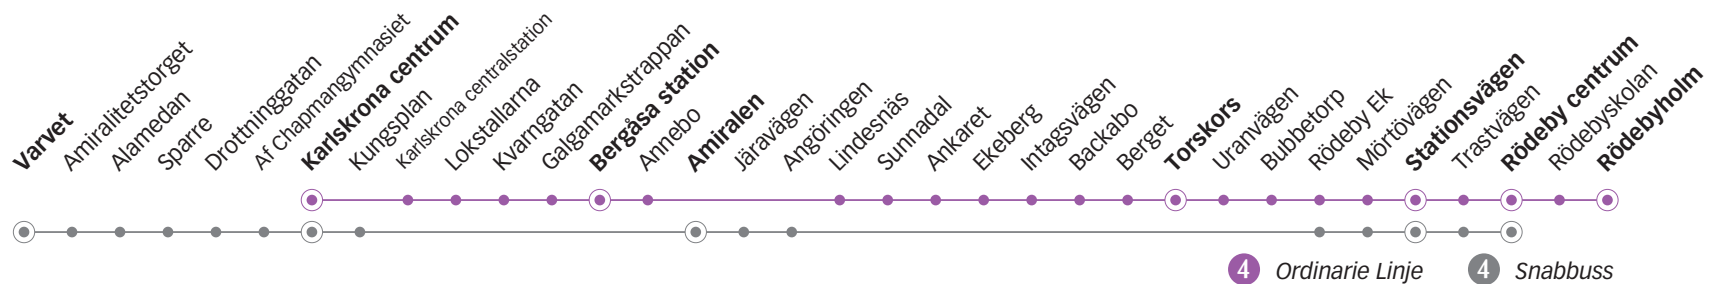

Under Lövmarknaden den 21 juni och Skärgårdsfesten den 2-4 augusti har linjen utökad trafik. Se särskild tidtabell på blekingetrafiken.se.

Lördag

Linje	4	4	4	4	4	4	4	4	4	4	4	4	4	4	4	4	4	4	
Anmärkning																			
Varvet																			
Karlskrona centrum	07.16	08.16	09.16	10.16	11.16	46	16	17.46	18.16	19.16	20.16	21.16	22.16	23.33	00.33	01.33	02.33	03.33	
Bergåsa station	07.23	08.23	09.23	10.23	11.23	53	23	17.53	18.23	19.23	20.23	21.23	22.23	23.40	00.40	01.40	02.40	03.40	
Amiralen	-	-	-	-	-	-	-	-	-	-	-	-	-	-	-	-	-	-	
Torskors	07.30	08.30	09.30	10.30	11.30	00	30	18.00	18.30	19.30	20.30	21.30	22.30	23.47	00.47	01.47	02.47	03.47	
Stationsvägen	07.37	08.37	09.37	10.37	11.37	07	37	18.07	18.37	19.37	20.37	21.37	22.37	23.54	00.54	01.54	02.54	03.54	
Rödeby centrum	07.42	08.42	09.42	10.42	11.42	12	42	18.12	18.42	19.42	20.42	21.42	22.42	23.59	00.59	01.59	02.59	03.59	
Rödebyholm	07.46	08.46	09.46	10.46	11.46	16	46	18.16	18.46	19.46	20.46	21.46	22.46	00.03	01.03	02.03	03.03	04.03	

m) Trafikeras inte natt efter midsommarafton.

Under Lövmarknaden den 21 juni och Skärgårdsfesten den 2-4 augusti har linjen utökad trafik. Se särskild tidtabell på blekingetrafiken.se.