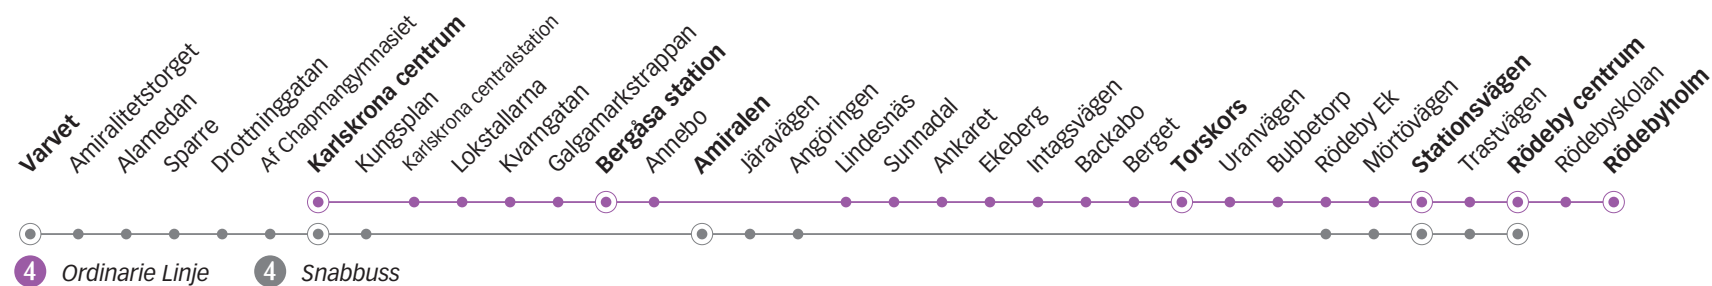

Anmärkning

Varvet

Karlskrona centrum	05.27	06.09	06.39	07.09	07.39	08.09	08.39	09.09	09.39	10.09	10.39	11.09	11.39	12.09	12.24	12.39
Bergåsa station	05.34	06.16	06.46	07.16	07.46	08.16	08.46	09.16	09.46	10.16	10.46	11.16	11.46	12.16	12.31	12.46
Amiralen	-	-	-	-	-	-	-	-	-	-	-	-	-	-	-	-
Torskors	05.42	06.24	06.54	07.24	07.54	08.24	08.54	09.24	09.54	10.24	10.54	11.24	11.54	12.24	12.39	12.54
Stationsvägen	05.49	06.31	07.01	07.31	08.01	08.31	09.01	09.31	10.01	10.31	11.01	11.31	12.01	12.31	12.46	13.01
Rödeby centrum	05.53	06.36	07.06	07.36	08.06	08.36	09.06	09.36	10.06	10.36	11.06	11.36	12.06	12.36	12.51	13.06
Rödebyholm	05.56	06.40	07.10	07.40	08.10		09.10	09.40	10.10	10.40	11.10	11.40	12.10		12.55	13.10

Torsdag

Linje 4 4 4 4 4 4 4 4 4 4 4 4 4 4 4 4

Anmärkning

Varvet

											15.17		15.47		16.17	
Karlskrona centrum	12.54	13.09	13.24	13.39	13.54	14.09	14.24	14.39	14.54	15.09	15.24	15.39	15.54	16.09	16.24	16.39
Bergåsa station	13.01	13.16	13.31	13.46	14.01	14.16	14.31	14.46	15.01	15.16	-	15.46	-	16.16	-	16.46
Amiralen	-	-	-	-	-	-	-	-	-	-	15.32	-	16.02	-	16.32	-
Torskors	13.09	13.24	13.39	13.54	14.09	14.24	14.39	14.54	15.09	15.24	-	15.54	-	16.24	-	16.54
Stationsvägen	13.16	13.31	13.46	14.01	14.16	14.31	14.46	15.01	15.16	15.31	15.41	16.01	16.11	16.31	16.41	17.01
Rödeby centrum	13.21	13.36	13.51	14.06	14.21	14.36	14.51	15.06	15.21	15.36	15.46	16.06	16.16	16.36	16.46	17.06
Rödebyholm	13.25	13.40	13.55	14.10	14.25	14.40	14.55	15.10	15.25			16.10				17.10