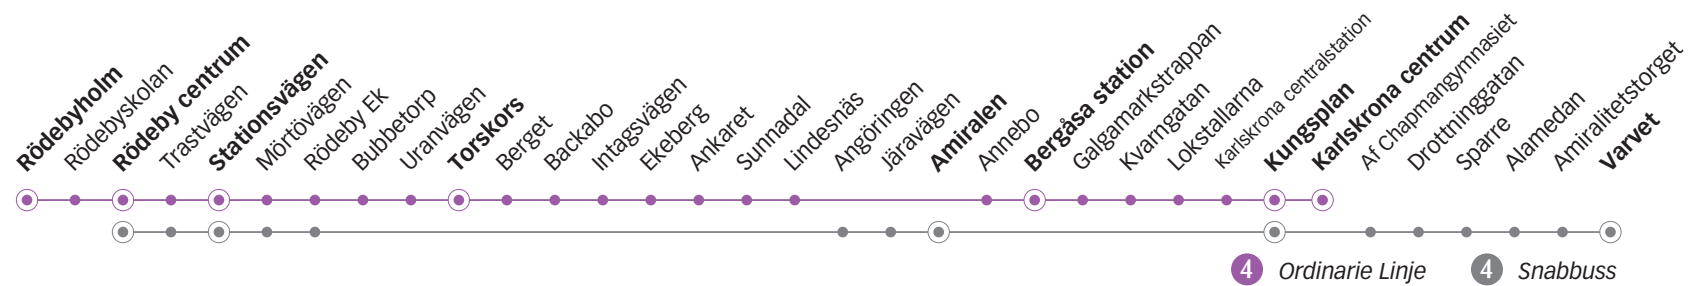

Torsdag

Linje

4 4 4 4 4 4

Anmärkning

Rödebyholm	19.32	20.02	20.32	21.02	22.02	23.02
Rödeby centrum	19.35	20.05	20.35	21.05	22.05	23.05
Stationsvägen	19.38	20.08	20.38	21.08	22.08	23.08
Torskors	19.46	20.16	20.46	21.16	22.16	23.16
Amiralen	-	-	-	-	-	-
Bergåsa station	19.54	20.24	20.54	21.24	22.24	23.24
Kungsplan	19.59	20.29	20.59	21.29	22.29	23.29
Karlskrona centrum	20.01	20.31	21.01	21.31	22.31	23.31
Varvet