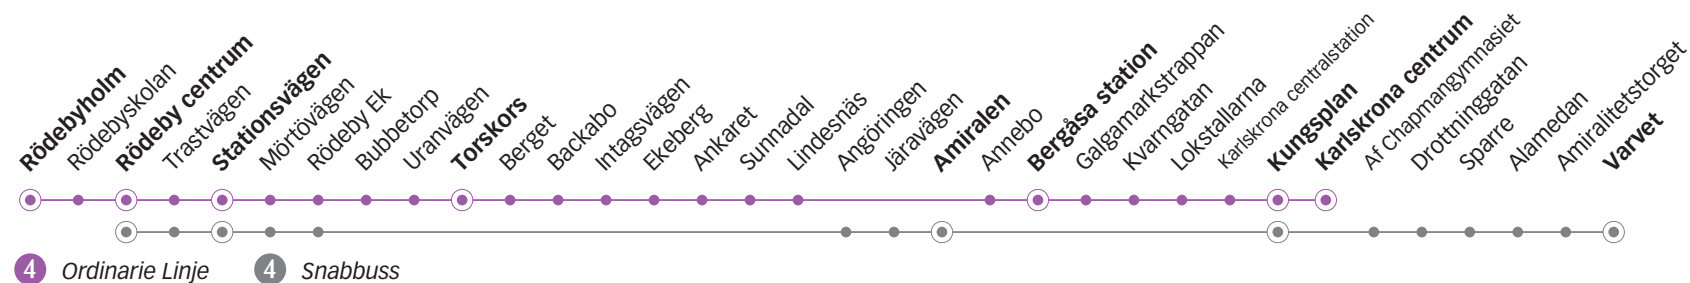

## Torsdag

Linje	4	4	4	4	4	4	4	4	4	4	4	4	4	
Anmärkning	e													
Rödebyholm	05.18			06.27	06.42		f	07.27	07.57	08.27	08.57	09.27	09.57	10.12
Rödeby centrum	05.21	06.00	06.15	06.30	06.45	07.00	07.15	07.30	08.00	08.30	09.00	09.30	10.00	10.15
Stationsvägen	05.24	06.03	06.18	06.33	06.48	07.03	07.18	07.33	08.03	08.33	09.03	09.33	10.03	10.18
Torskors	05.32	06.11	-	06.41	-	07.11	-	07.41	08.11	08.41	09.11	09.41	10.11	10.26
Amiralen	05.36	-	06.26	-	06.56	-	07.26	-	-	-	-	-	-	-
Bergåsa station	05.42	06.20	-	06.50	-	07.20	-	07.50	08.20	08.50	09.20	09.50	10.20	10.35
Kungsplan	05.47	06.26	06.34	06.56	07.04	07.26	07.34	07.56	08.26	08.56	09.26	09.56	10.26	10.41
Karlskrona centrum	05.49	06.28	-	06.58	-	07.28	-	07.58	08.28	08.58	09.28	09.58	10.28	10.43
Varvet			06.40		07.10		07.40							

e) Avviker från ordinarie linjesträckning efter Torskors. Trafikerar hållplatserna Stadsträdgården, Järvavägen och Amiralen innan Annebo.

f) Turen trafikerar hållplats Rödebyskolan som linje 172 två minuter före hållplats Rödeby centrum.

## Torsdag

Linje	4	4	4	4	4	4	4	4	4	4	4	4	4	
Anmärkning	Avgår varje timme följande minuttal													
Rödebyholm	10.27	42	57	12	27	15.42	15.57	16.12	16.27	16.57	17.29	18.02	18.32	19.02
Rödeby centrum	10.30	45	00	15	30	15.45	16.00	16.15	16.30	17.00	17.32	18.05	18.35	19.05
Stationsvägen	10.33	48	03	18	33	15.48	16.03	16.18	16.33	17.03	17.35	18.08	18.38	19.08
Torskors	10.41	56	11	26	41	15.56	16.11	16.26	16.41	17.11	17.43	18.16	18.46	19.16
Amiralen	-	-	-	-	-	-	-	-	-	-	-	-	-	-
Bergåsa station	10.50	05	20	35	50	16.05	16.20	16.35	16.50	17.20	17.51	18.24	18.54	19.24
Kungsplan	10.56	11	26	41	56	16.11	16.26	16.41	16.56	17.26	17.56	18.29	18.59	19.29
Karlskrona centrum	10.58	13	28	43	58	16.13	16.28	16.43	16.58	17.28	17.58	18.31	19.01	19.31
Varvet														