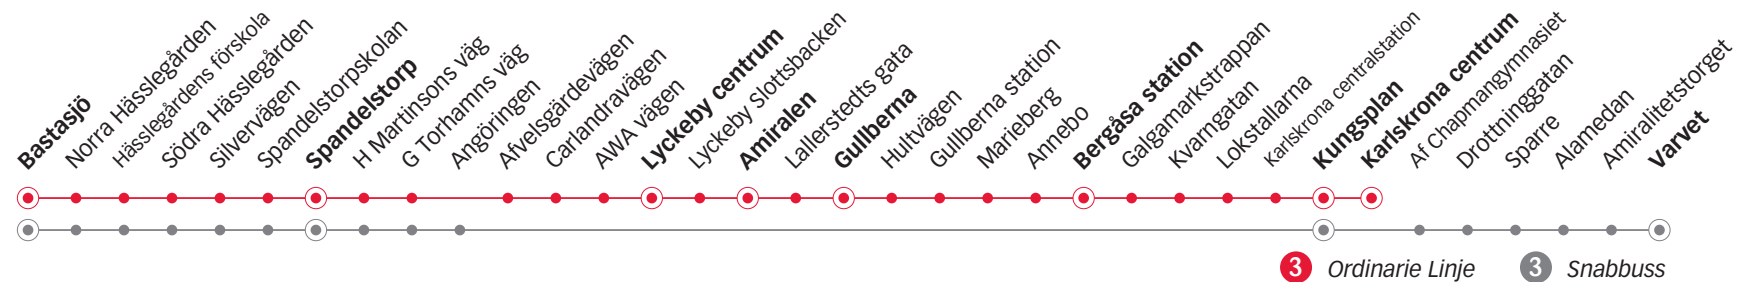

Lördag

Linje	3	3	3	3	3	3	3	3	3	3	3	3	3	3
Anmärkning								Avgår varje timme följande minuttal						
Bastasjö	05.45	06.20	07.03	08.20	09.20	10.20	11.15	45	15	17.45	18.30	19.00	19.30	20.00
Spandelstorp	05.51	06.26	07.09	08.26	09.26	10.26	11.21	51	21	17.51	18.36	19.06	19.36	20.06
Lyckeby centrum	05.58	06.33	07.16	08.33	09.33	10.33	11.28	58	28	17.58	18.43	19.13	19.43	20.13
Amiralen	06.00	06.35	07.18	08.35	09.35	10.35	11.30	00	30	18.00	18.45	19.15	19.45	20.15
Gullberna	06.02	06.37	07.20	08.37	09.37	10.37	11.32	02	32	18.02	18.47	19.17	19.47	20.17
Bergåsa station	06.08	06.43	07.26	08.43	09.43	10.43	11.38	08	38	18.08	18.53	19.23	19.53	20.23
Kungsplan	06.13	06.48	07.31	08.48	09.48	10.48	11.43	13	43	18.13	18.58	19.28	19.58	20.28
Karlskrona centrum	06.15	06.50	07.33	08.50	09.50	10.50	11.45	15	45	18.15	19.00	19.30	20.00	20.30
Varvet														

Lördag

Linje	3	3	3	3	3	3
Anmärkning						
Bastasjö	20.30	21.00	21.30	22.30	23.45	00.45
Spandelstorp	20.36	21.06	21.36	22.36	23.51	00.51
Lyckeby centrum	20.43	21.13	21.43	22.43	23.58	00.58
Amiralen	20.45	21.15	21.45	22.45	00.00	01.00
Gullberna	20.47	21.17	21.47	22.47	00.02	01.02
Bergåsa station	20.53	21.23	21.53	22.53	00.08	01.08
Kungsplan	20.58	21.28	21.58	22.58	00.13	01.13
Karlskrona centrum	21.00	21.30	22.00	23.00	00.15	01.15
Varvet