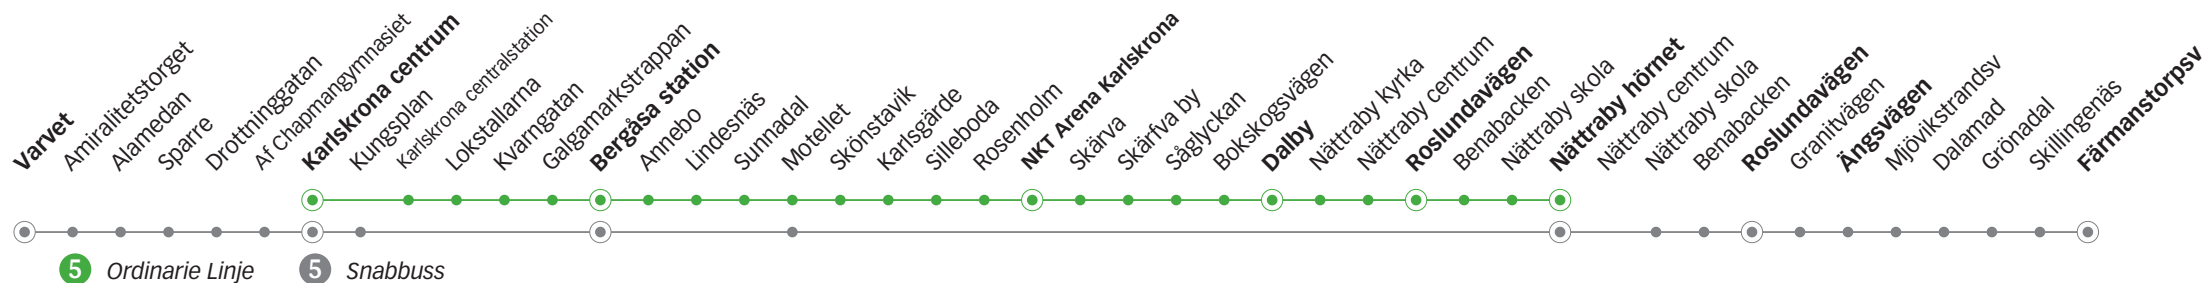

Torsdag, Fredag

Linje	5	5	5	5	5	5	5	5	Fre	To,F	Fre	To,F	Fre	To,F	Fre	5	5
Anmärkning																	
Varvet																	
Karlskrona centrum	19.48	20.18	20.48	21.18	21.48	22.18	22.48	23.28	23.58	00.28	00.58	01.28	01.58	02.28	02.58	03.28	
Bergåsa station	19.55	20.25	20.55	21.25	21.55	22.25	22.55	23.35	00.05	00.35	01.05	01.35	02.05	02.35	03.05	03.35	
Motellet	19.58	20.28	20.58	21.28	21.58	22.28	22.58	23.38	00.08	00.38	01.08	01.38	02.08	02.38	03.08	03.38	
NKT Arena Karlskrona	20.04	20.34	-	21.34	22.04	22.34	-	-	-	-	-	-	-	-	-	-	
Dalby	20.11	20.41	21.05	21.41	22.11	22.41	23.05	23.45	00.15	00.45	01.15	01.45	02.15	02.45	03.15	03.45	
Roslundavägen	20.14	20.44	21.08	21.44	22.14	22.44	23.08	23.48	00.18	00.48	01.18	01.48	02.18	02.48	03.18	03.48	
Nättraby hörnet	20.19	20.49	21.13	21.49	22.19	22.49	23.13	23.53	00.23	00.53	01.23	01.53	02.23	02.53	03.23	03.53	
Färmanstorpsvägen								22.27									04.03