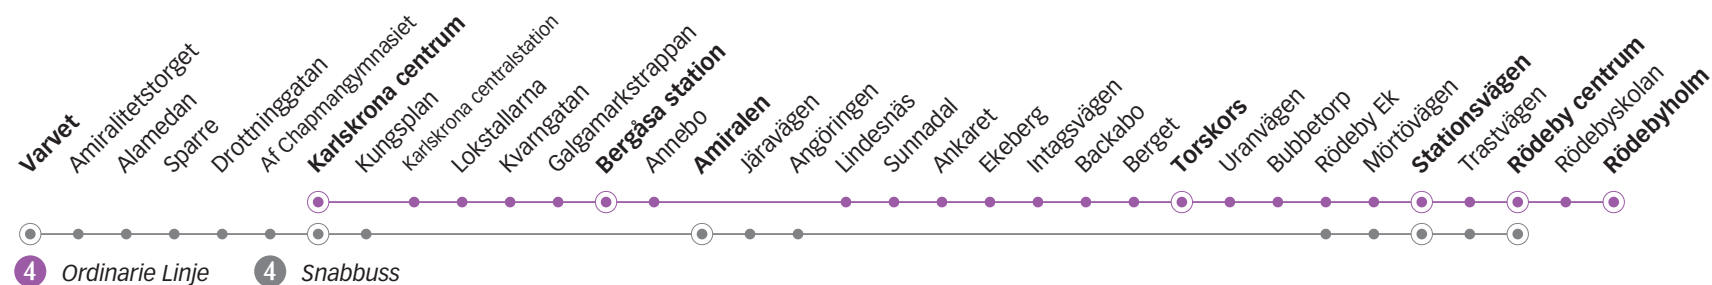

Måndag till fredag

Linje	4	4	4	4	4	4	4	4	4	4	4	4	4	4	4	4	4	
Anmärkning																		
Varvet	15.59		16.19		16.39		16.59		17.19									
Karlskrona centrum	16.08	16.18	16.28	16.38	16.48	16.58	17.08	17.18	17.28	17.38	17.58	18.18	18.46	19.16	19.46	20.16	21.16	21.46
Bergåsa station	-	16.25	-	16.45	-	17.05	-	17.25	-	17.45	18.05	18.25	18.53	19.23	19.53	20.23	21.23	21.53
Amiralen	16.17	-	16.37	-	16.57	-	17.17	-	17.37	-	-	-	-	-	-	-	-	-
Torskors	-	16.33	-	16.53	-	17.13	-	17.33	-	17.53	18.13	18.33	19.00	19.30	20.00	20.30	21.30	22.00
Stationsvägen	16.26	16.40	16.46	17.00	17.06	17.20	17.26	17.40	17.46	18.00	18.20	18.40	19.07	19.37	20.07	20.37	21.37	22.07
Rödeby centrum	16.31	16.45	16.51	17.05	17.11	17.25	17.31	17.45	17.51	18.05	18.25	18.45	19.12	19.42	20.12	20.42	21.42	22.12
Rödebyholm	16.35	16.49		17.09		17.29	17.35	17.49		18.09	18.29		19.16	19.46	20.16	20.46	21.46	22.16