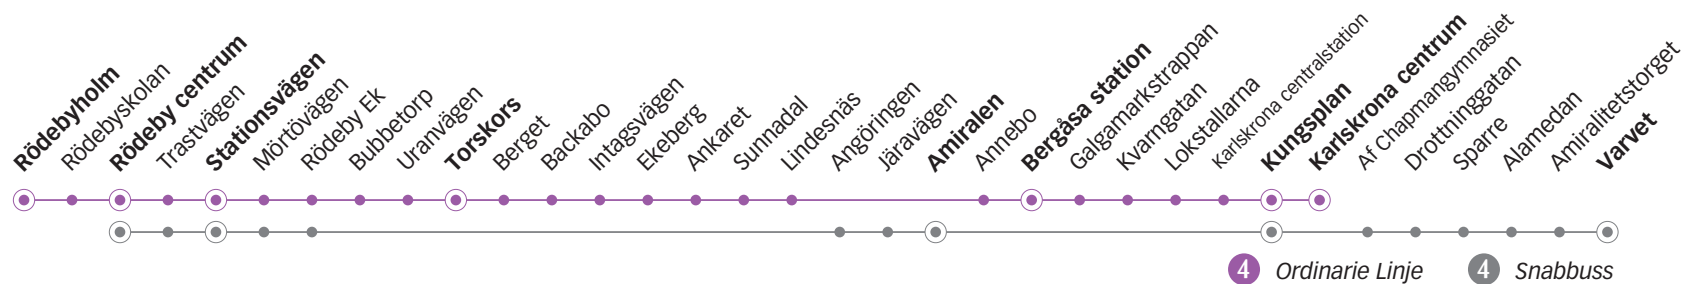

b) Trafikeras inte natt efter 24/12. Trafikeras även natt efter 3/11, 25/12, 19/4 och 30/4.

Söndag

Linje	4	4	4	4	4	4	4	4	4	4	4	4	4	4	4	4		
Anmärkning																		
Rödebyholm	06.20	07.20	08.02	09.02	10.02	11.02	12.02	Avgår varje timme följande minuttal	32	02	16.32	17.02	18.02	19.02	20.02	21.02	22.02	23.02
Rödeby centrum	06.23	07.23	08.05	09.05	10.05	11.05	12.05	35	05	16.35	17.05	18.05	19.05	20.05	21.05	22.05	23.05	
Torskors	06.34	07.34	08.16	09.16	10.16	11.16	12.16	46	16	16.46	17.16	18.16	19.16	20.16	21.16	22.16	23.16	
Amiralen	-	-	-	-	-	-	-	-	-	-	-	-	-	-	-	-	-	
Bergåsa station	06.42	07.42	08.24	09.24	10.24	11.24	12.24	54	24	16.54	17.24	18.24	19.24	20.24	21.24	22.24	23.24	
Kvarngatan	06.44	07.44	08.26	09.26	10.26	11.26	12.26	56	26	16.56	17.26	18.26	19.26	20.26	21.26	22.26	23.26	
Kungsplan	06.47	07.47	08.29	09.29	10.29	11.29	12.29	59	29	16.59	17.29	18.29	19.29	20.29	21.29	22.29	23.29	
Karlskrona centrum	06.49	07.49	08.31	09.31	10.31	11.31	12.31	01	31	17.01	17.31	18.31	19.31	20.31	21.31	22.31	23.31	
Varvet