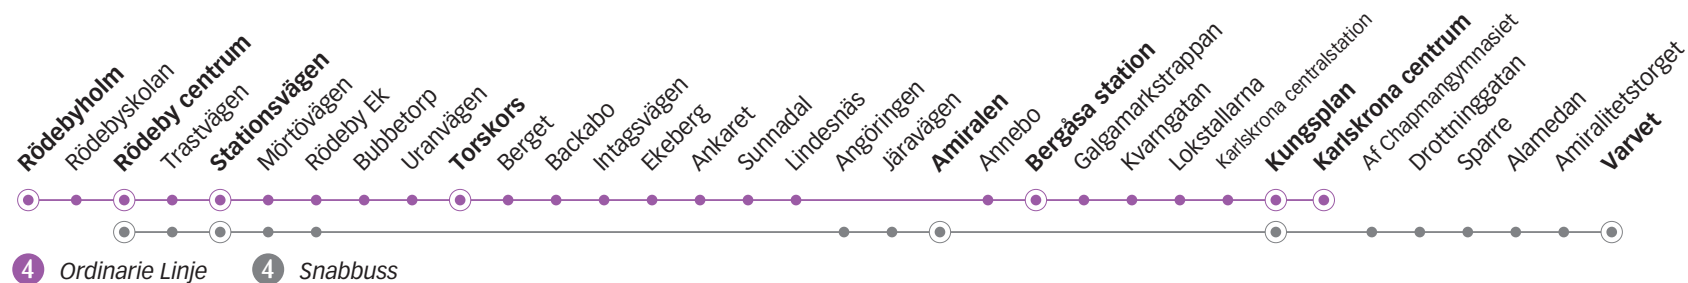

4 RÖDEBY - CENTRUM

Måndag till fredag

Linje	4	4	4	4	4	4	4	4	4	4	4	4	4	4	4	4	4	4	
Anmärkning	a															Avgår varje timme följande minuttal			
Rödebyholm	05.18			06.13	06.23	06.33	06.43	06.53		07.13	07.23	07.33	07.53		08.18	38	58	18	16.38
Rödeby centrum	05.21	05.56	06.06	06.16	06.26	06.36	06.46	06.56	07.06	07.16	07.26	07.36	07.56	08.11	08.21	41	01	21	16.41
Torskors	05.31	06.07	-	06.27	-	06.47	-	07.08	-	07.27	-	07.47	08.07	-	08.32	52	12	32	16.52
Amiralen	05.36	-	06.18	-	06.38	-	06.59	-	07.19	-	07.39	-	-	08.22	-	-	-	-	-
Bergåsa station	05.42	06.16	-	06.36	-	06.56	-	07.17	-	07.37	-	07.56	08.16	-	08.41	01	21	41	17.01
Kvarngatan	05.44	06.18	-	06.38	-	06.58	-	07.19	-	07.39	-	07.58	08.18	-	08.43	03	23	43	17.03
Kungsplan	05.47	06.22	06.26	06.42	06.46	07.02	07.07	07.24	07.30	07.45	07.50	08.03	08.23	08.30	08.47	07	27	47	17.07
Karlskrona centrum	05.49	06.24	-	06.44	-	07.04	-	07.26	-	07.47	-	08.05	08.25	-	08.49	09	29	49	17.09
Varvet			06.32		06.52		07.13		07.36		07.56		08.36						

a) Avviker från ordinarie linjesträckning efter Torskors. Trafikerar hållplatserna Stadsträdgården, Järvägen och Amiralen innan Annebo.

c) Hållplats Rödebyskolan trafikeras 2 minuter innan Rödeby centrum av linje 172.

Måndag till fredag

Linje	4	4	4	4	4	4	4	4	4	4	4	4	4		
Anmärkning														Fre	
Rödebyholm	16.58	17.29	17.59	18.32	19.02	19.32	20.02	20.32	21.02	22.02	23.02	00.08	01.08		
Rödeby centrum	17.01	17.32	18.02	18.35	19.05	19.35	20.05	20.35	21.05	22.05	23.05	00.11	01.11		
Torskors	17.12	17.43	18.13	18.46	19.16	19.46	20.16	20.46	21.16	22.16	23.16	00.22	01.22		
Amiralen	-	-	-	-	-	-	-	-	-	-	-	-	-		
Bergåsa station	17.21	17.51	18.21	18.54	19.24	19.54	20.24	20.54	21.24	22.24	23.24	00.29	01.29		
Kvarngatan	17.23	17.53	18.23	18.56	19.26	19.56	20.26	20.56	21.26	22.26	23.26	00.31	01.31		
Kungsplan	17.27	17.56	18.26	18.59	19.29	19.59	20.29	20.59	21.29	22.29	23.29	00.34	01.34		
Karlskrona centrum	17.29	17.58	18.28	19.01	19.31	20.01	20.31	21.01	21.31	22.31	23.31	00.36	01.36		
Varvet															