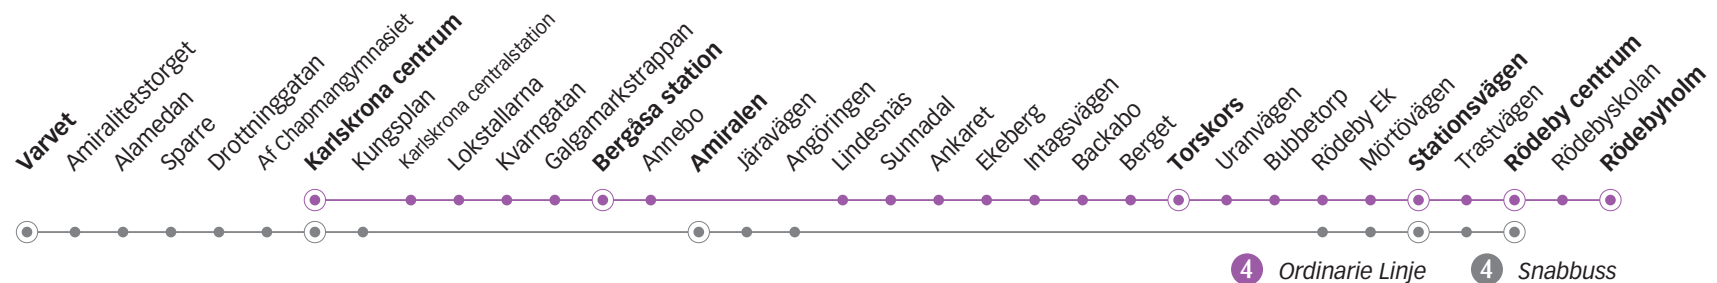

Måndag till fredag

Fredag

Linje	4	4	4	4	4	4
Anmärkning						
Varvet						
Karlskrona centrum	22.16	23.30	00.30	01.30	02.30	03.30
Bergåsa station	22.23	23.37	00.37	01.37	02.37	03.37
Amiralen	-	-	-	-	-	-
Torskors	22.30	23.44	00.44	01.44	02.44	03.44
Stationsvägen	22.37	23.51	00.51	01.51	02.51	03.51
Rödeby centrum	22.42	23.56	00.56	01.56	02.56	03.56
Rödebyholm	22.46	00.00	01.00	02.00	03.00	04.00

Lördag

Linje	4	4	4	4	4	4	4	4	4	4	4	4	4	4	4	4	4	4	
Anmärkning																			
Varvet																			
Karlskrona centrum	07.16	08.16	09.16	10.16	11.16	46	16	17.46	18.16	19.16	20.16	21.16	22.16	23.30	00.30	01.30	02.30	03.30	
Bergåsa station	07.23	08.23	09.23	10.23	11.23	53	23	17.53	18.23	19.23	20.23	21.23	22.23	23.37	00.37	01.37	02.37	03.37	
Amiralen	-	-	-	-	-	-	-	-	-	-	-	-	-	-	-	-	-	-	
Torskors	07.30	08.30	09.30	10.30	11.30	00	30	18.00	18.30	19.30	20.30	21.30	22.30	23.44	00.44	01.44	02.44	03.44	
Stationsvägen	07.37	08.37	09.37	10.37	11.37	07	37	18.07	18.37	19.37	20.37	21.37	22.37	23.51	00.51	01.51	02.51	03.51	
Rödeby centrum	07.42	08.42	09.42	10.42	11.42	12	42	18.12	18.42	19.42	20.42	21.42	22.42	23.56	00.56	01.56	02.56	03.56	
Rödebyholm	07.46	08.46	09.46	10.46	11.46	16	46	18.16	18.46	19.46	20.46	21.46	22.46	00.00	01.00	02.00	03.00	04.00	

b) Trafikerar inte natt efter 24/12. Trafikerar även natt efter 3/11, 25/12, 19/4 och 30/4.

c) Trafikerar även 3/11, 25/12, 19/4 och 30/4.

c) Bussen fortsätter som linje 173 mot Tving.