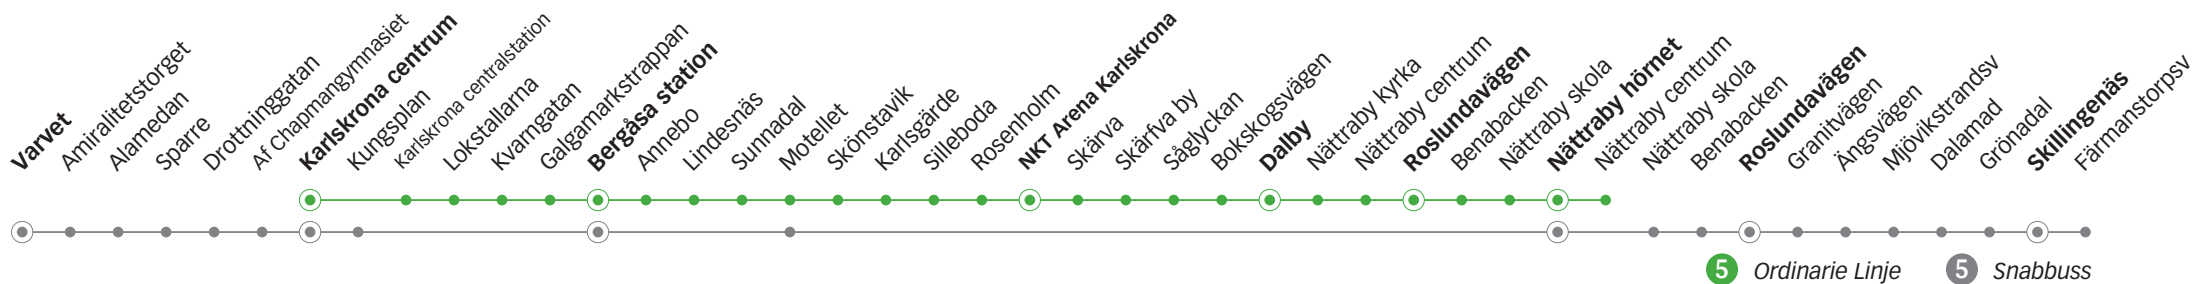

Det finns fler resalternativ till Skillingenäs med linje 154.

Lördag

Linje	5	5	5	5	5	5	5	5	5	5	5	5	5	5	5	5	
Anmärkning																	
Varvet																	
Karlskrona centrum	07.18	08.18	09.18	10.18	Avgår varje timme följande minuttal		17.48	18.18	19.18	20.18	21.18	22.18	23.25	00.25	01.25	02.25	03.25
Bergåsa station	07.25	08.25	09.25	10.25	48	18	17.55	18.25	19.25	20.25	21.25	22.25	23.32	00.32	01.32	02.32	03.32
Motellet	07.28	08.28	09.28	10.28	55	25	17.58	18.28	19.28	20.28	21.28	22.28	23.35	00.35	01.35	02.35	03.35
NKT Arena Karlskrona	07.34	08.34	09.34	10.34	58	28	18.04	18.34	19.34	20.34	21.34	22.34	-	-	-	-	
Dalby	07.41	08.41	09.41	10.41	04	34	18.11	18.41	19.41	20.41	21.41	22.41	23.42	00.42	01.42	02.42	03.42
Roslundavägen	07.44	08.44	09.44	10.44	11	41	18.14	18.44	19.44	20.44	21.44	22.44	23.45	00.45	01.45	02.45	03.45
Nättraby hörnet	07.49	08.49	09.49	10.49	14	44	18.19	18.49	19.49	20.49	21.49	22.49	23.50	00.50	01.50	02.50	03.50
Skillingenäs					19	49											03.56

a) Trafikerar inte natt efter 24/12. Trafikerar även natt efter 3/11, 25/12, 19/4 och 30/4.

c) Trafikerar även 3/11, 25/12, 19/4 och 30/4.

Det finns fler resalternativ till Skillingenäs med linje 154.