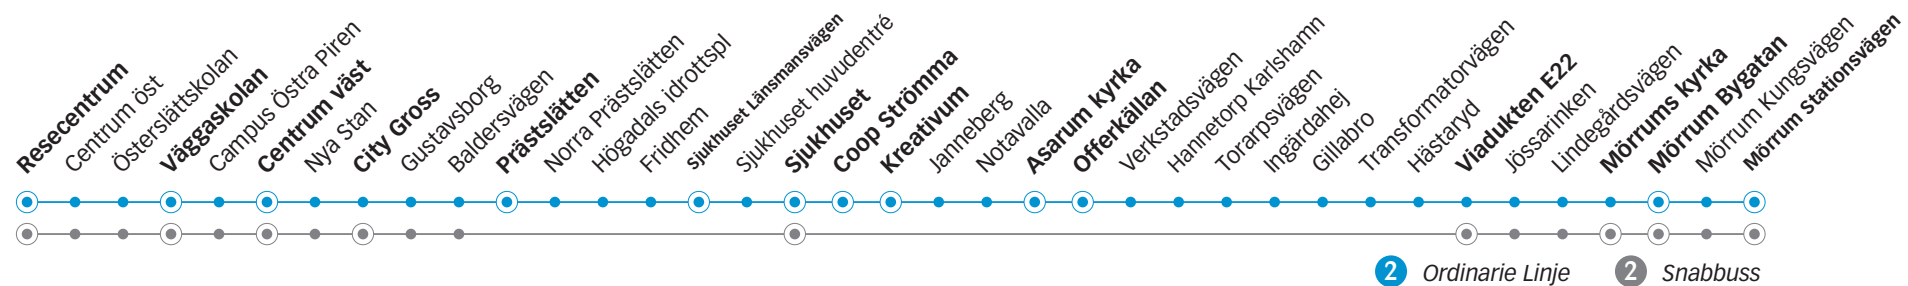

Måndag till fredag

Linje	2	2	2	2	2	2	2	2	2	2	2	2	2	2	2	
Anmärkning																
Karlshamn resecentrum	05.56	06.01	06.26	06.41	06.56	07.11	07.26	07.41	07.56	08.11	08.26	08.41	08.56	09.11	09.26	09.41
Väggaskolan	06.01	06.06	06.31	06.46	07.01	07.16	07.31	07.46	08.01	08.16	08.31	08.46	09.01	09.16	09.31	09.46
Centrum väst	06.03	06.08	06.33	06.48	07.03	07.18	07.33	07.48	08.03	08.18	08.33	08.48	09.03	09.18	09.33	09.48
Prästslätten	06.08	06.13	06.38	06.53	07.08	07.23	07.38	07.53	08.08	08.23	08.38	08.53	09.08	09.23	09.38	09.53
Sjukhuset Länsmansvägen	06.12	06.17^c	06.42	06.57^c	07.12	07.27^c	07.42	07.57^c	08.12	08.27^c	08.42	08.57^c	09.12	09.27^c	09.42	09.57^c
Sjukhuset	06.13	06.19	06.43		07.13	07.29	07.43	07.59	08.13	08.29	08.43		09.13	09.29	09.43	
Coop Strömna	-	06.20	-		-	07.30	-	08.00	-	08.30	-		-	09.30	-	
Kreativum	-	06.21	-		-	07.31	-	08.01	-	08.31	-		-	09.31	-	
Asarum kyrka	06.18		06.48		07.18		07.48		08.18		08.48		09.18		09.48	
Offerkällan	06.19		06.49		07.19		07.49		08.19		08.49		09.19		09.49	
Mörrum Bygatan	06.31		07.01		07.31		08.01		08.31		09.01		09.31		10.01	
Mörrum Stationsvägen	06.34		07.04		07.34		08.04		08.34		09.04		09.34		10.04	

c) Trafikerar hållplats Sjukhuset huvudentré 1 minut efter hållplats Sjukhuset Länsmansvägen.
Hållplatserna Verkstadsvägen, Offerkällan och Asarums kyrka trafikeras även av linje 1.