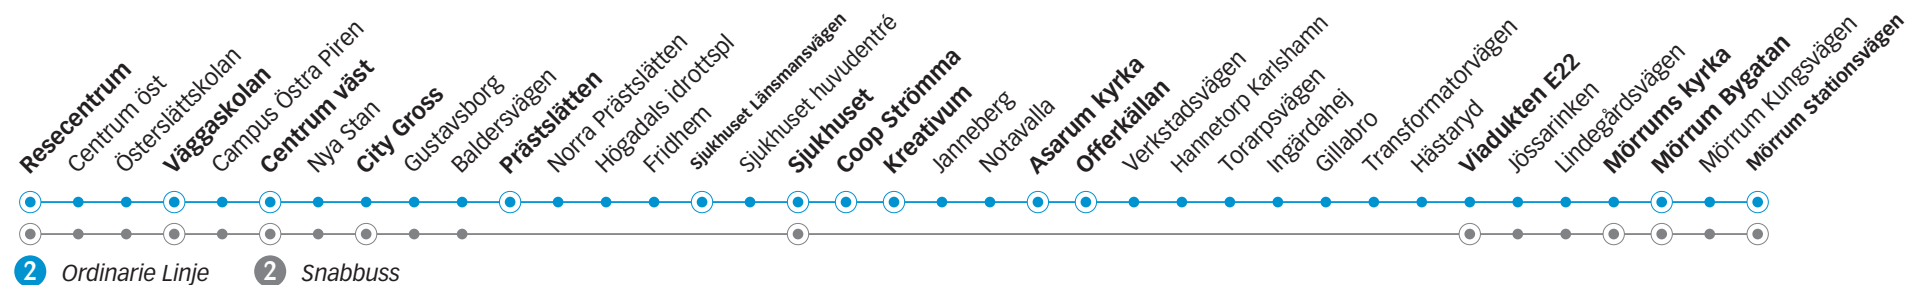

c) Trafikerar hållplats Sjukhuset huvudentré 1 minut efter hållplats Sjukhuset Länsmansvägen.
Hållplatserna Verkstadsvägen, Offerkällan och Asarums kyrka trafikeras även av linje 1.

2

KARLSHAMN - ASARUM -MÖRRUM

Måndag till fredag

Linje	2	2	2	2	2	2	2	2	2	2	2	2	2	2	2	
Anmärkning																
Karlshamn resecentrum	09.56	10.11	10.26	10.41	10.56	11.11	11.26	11.41	11.56	12.11	12.26	12.41	12.56	13.11	13.26	13.41
Väggaskolan	10.01	10.16	10.31	10.46	11.01	11.16	11.31	11.46	12.01	12.16	12.31	12.46	13.01	13.16	13.31	13.46
Centrum väst	10.03	10.18	10.33	10.48	11.03	11.18	11.33	11.48	12.03	12.18	12.33	12.48	13.03	13.18	13.33	13.48
Prästslätten	10.08	10.23	10.38	10.53	11.08	11.23	11.38	11.53	12.08	12.23	12.38	12.53	13.08	13.23	13.38	13.53
Sjukhuset Länsmansvägen	10.12	10.27 ^c	10.42	10.57 ^c	11.12	11.27 ^c	11.42	11.57 ^c	12.12	12.27 ^c	12.42	12.57 ^c	13.12	13.27 ^c	13.42	13.57 ^c
Sjukhuset	10.13	10.29	10.43		11.13	11.29	11.43		12.13	12.29	12.43		13.13	13.29	13.43	
Coop Strömna	-	10.30	-		-	11.30	-		-	12.30	-		-	13.30	-	
Kreativum	-	10.31	-		-	11.31	-		-	12.31	-		-	13.31	-	
Asarum kyrka	10.18		10.48		11.18		11.48		12.18		12.48		13.18		13.48	
Offerkällan	10.19		10.49		11.19		11.49		12.19		12.49		13.19		13.49	
Mörrum Bygatan	10.31		11.01		11.31		12.01		12.30		13.00		13.30		14.00 ^e	
Mörrum Stationsvägen	10.34		11.04		11.34		12.04		12.34		13.04		13.34		14.04	

c) Trafikerar hållplats Sjukhuset huvudentré 1 minut efter hållplats Sjukhuset Länsmansvägen.

e) Onsdagar (skoldagar) finns anslutning med tur till Svängsta via Vittskövlé.

Hållplatserna Verkstadsvägen, Offerkällan och Asarums kyrka trafikerar även av linje 1.