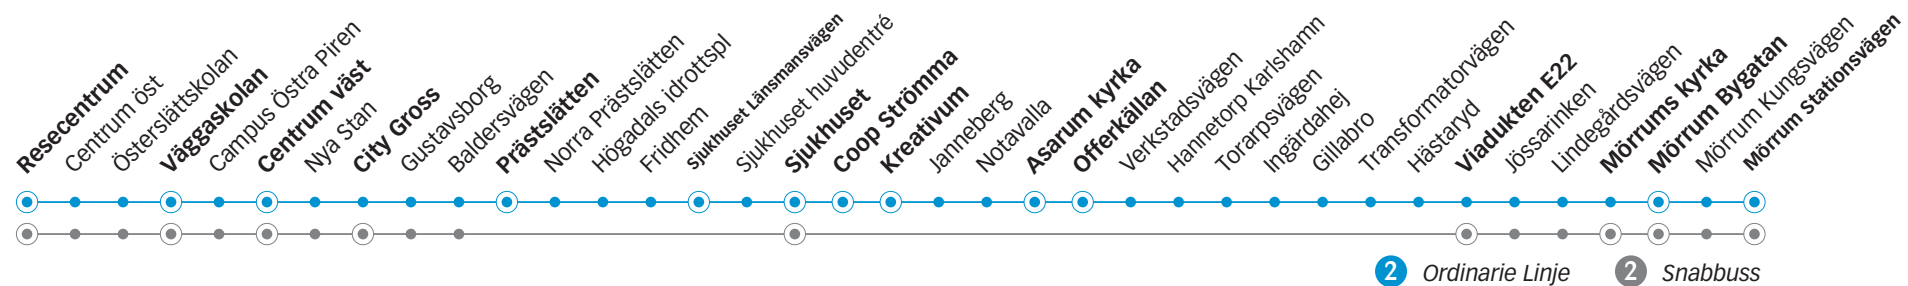

c) Trafikerar hållplats Sjukhuset huvudentré 1 minut efter hållplats Sjukhuset Länsmansvägen.

e) Onsdagar (skoldagar) finns anslutning med tur till Svängsta via Vittskövlé.

Hållplatserna Verkstadsvägen, Offerkällan och Asarums kyrka trafikerar även av linje 1.

Måndag till fredag

Linje	2	2	2	2	2	2	2	2	2	2	2	2	2	2	2	
Anmärkning																
Karlshamn resecentrum	13.56	14.11	14.26	14.41	14.46	14.56	15.11	15.16	15.26	15.46	15.41	15.56	16.11	16.16	16.26	16.41
Väggaskolan	14.01	14.16	14.31	14.46	14.51	15.01	15.16	15.21	15.31	15.51	15.46	16.01	16.16	16.21	16.31	16.46
Centrum väst	14.03	14.18	14.33	14.48	14.53	15.03	15.18	15.23	15.33	15.53	15.48	16.03	16.18	16.23	16.33	16.48
Prästslätten	14.08	14.23	14.38	14.53	-	15.08	15.23	-	15.38	-	15.53	16.08	16.23	-	16.38	16.53
Sjukhuset Länsmansvägen	14.12	14.27 ^c	14.42	14.57 ^c	-	15.12	15.27 ^c	-	15.42	-	15.57 ^c	16.12	16.27 ^c	-	16.42	16.57 ^c
Sjukhuset	14.13	14.29	14.43		14.59	15.13	15.29	15.29	15.43	15.59		16.13	16.29	16.29	16.43	
Coop Strömma	-	14.30	-		-	-	15.30	-	-	-		-	16.30	-	-	
Kreativum	-	14.31	-		-	-	15.31	-	-	-		-	16.31	-	-	
Asarum kyrka	14.18		14.48		-	15.18		-	15.48		-	16.18		-	16.48	
Offerkällan	14.19		14.49		-	15.19		-	15.49		-	16.19		-	16.49	
Mörrum Bygatan	14.30		15.00		15.09	15.30		15.39	16.00 ^b	16.09		16.30		16.39	17.00	
Mörrum Stationsvägen	14.34		15.04		15.12	15.34		15.42	16.04	16.12		16.34		16.42	17.04	

b) Skoldagar finns anslutning med tur till Svängsta via Vittskövle.

c) Trafikerar hållplats Sjukhuset huvudentré 1 minut efter hållplats Sjukhuset Länsmansvägen.
Hållplatserna Verkstadsvägen, Offerkällan och Asarums kyrka trafikeras även av linje 1.