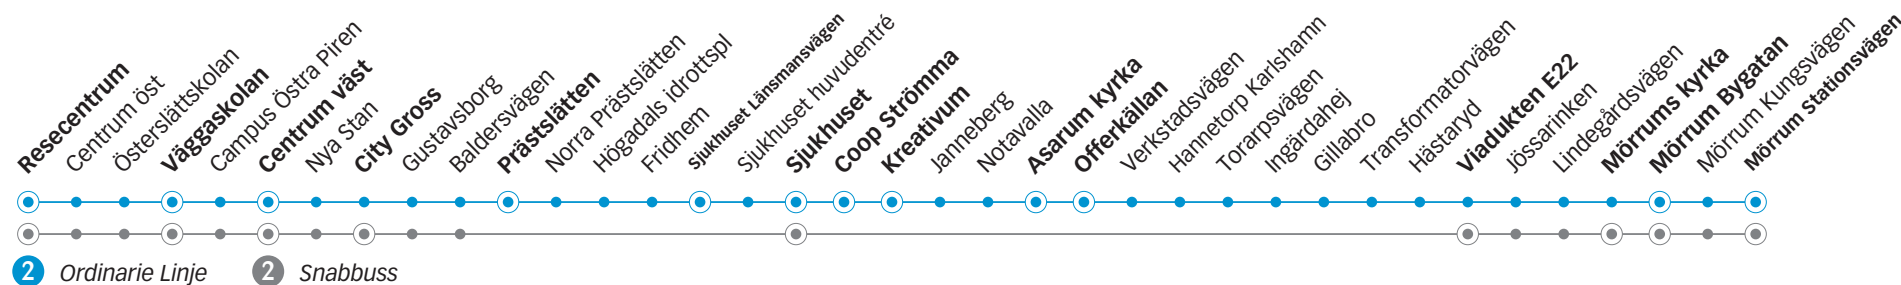

Måndag till fredag

Fre

Linje	2	2	2	2	2	2	2	2	2	2	2	2	2	2	2
Anmärkning															
Karlshamn resecentrum	16.46	16.56	17.11	17.26	17.56	18.26	18.55	19.31	20.01	20.31	21.01	21.31	22.31	00.11	02.11
Väggaskolan	16.51	17.01	17.16	17.31	18.01	18.31	19.01	19.35	20.05	20.35	21.05	21.35	22.35	00.15	02.15
Centrum väst	16.53	17.03	17.18	17.33	18.03	18.33	19.03	19.37	20.07	20.37	21.07	21.37	22.37	00.17	02.17
Prästslätten	-	17.08	17.23	17.37	18.07	18.37	19.07	19.41	20.11	20.41	21.11	21.41	22.41	00.21	02.21
Sjukhuset Länsmansvägen	-	17.12	17.27^c	17.41	18.11	18.41	19.11	19.45	20.15	20.45	21.15	21.45	22.45	00.25	02.25
Sjukhuset	16.59	17.13	17.29	17.42	18.12	18.42	19.12	19.46	20.16	20.46	21.16	21.46	22.46	00.26	02.26
Coop Strömma	-	-	17.30	-	-	-	-	-	-	-	-	-	-	-	-
Kreativum	-	-	17.31	-	-	-	-	-	-	-	-	-	-	-	-
Asarum kyrka	-	17.18		17.47	18.17	18.47	19.17	19.51	20.21	20.51	21.21	21.51	22.51	00.31	02.31
Offerkällan	-	17.19		17.48	18.18	18.48	19.18	19.52	20.22	20.52	21.22	21.52	22.52	00.32	02.32
Mörrum Bygatan	17.09	17.29		17.59	18.29	18.59	19.29	20.02	20.32	21.02	21.32	22.02	23.02	00.42	02.42
Mörrum Stationsvägen	17.12	17.34		18.04	18.34	19.04	19.34	20.05	20.35	21.05	21.35	22.05	23.05	00.45	02.45

c) Trafikerar hållplats Sjukhuset huvudentré 1 minut efter hållplats Sjukhuset Länsmansvägen.
Hållplatserna Verkstadsvägen, Offerkällan och Asarums kyrka trafikerar även av linje 1.