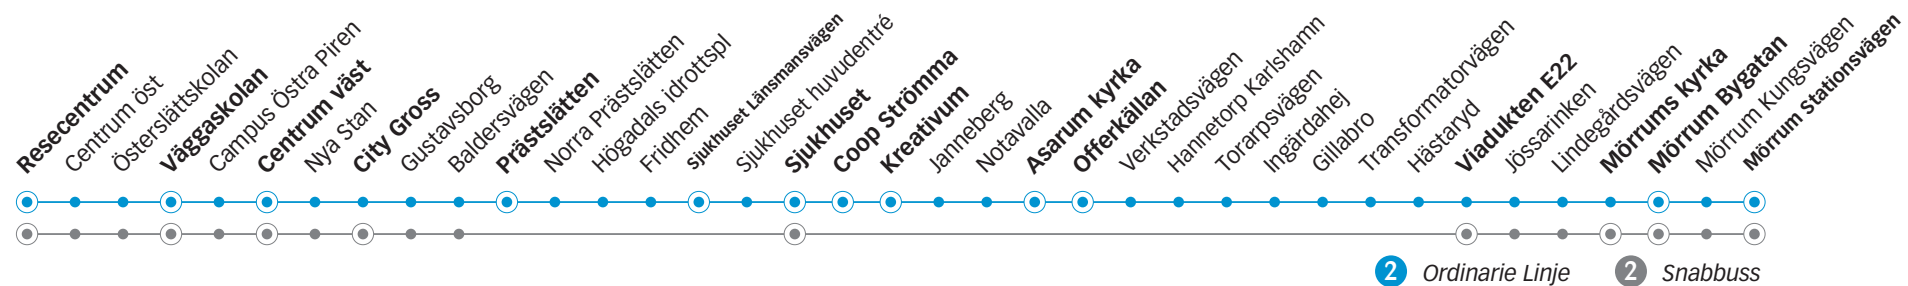

Lördag

Linje	2	2	2	2	2	2	2	2	2	2	2	2	2	2	
Anmärkning				Avgår varje timme följande minuttal										a	a
Karlshamn resecentrum	07.01	08.01	09.01	31	01	16.31	17.01	18.01	19.01	20.01	21.01	22.01	23.01	00.11	02.11
Väggaskolan	07.05	08.05	09.05	35	05	16.35	17.05	18.05	19.05	20.05	21.05	22.05	23.05	00.15	02.15
Centrum väst	07.07	08.07	09.07	37	07	16.37	17.07	18.07	19.07	20.07	21.07	22.07	23.07	00.17	02.17
Prästslätten	07.11	08.11	09.11	41	11	16.41	17.11	18.11	19.11	20.11	21.11	22.11	23.11	00.21	02.21
Sjukhuset Länsmansvägen	07.15	08.15	09.15	45	15	16.45	17.15	18.15	19.15	20.15	21.15	22.15	23.15	00.25	02.25
Sjukhuset	07.16	08.16	09.16	46	16	16.46	17.16	18.16	19.16	20.16	21.16	22.16	23.16	00.26	02.26
Coop Strömma	-	-	-	-	-	-	-	-	-	-	-	-	-	-	-
Kreativum	-	-	-	-	-	-	-	-	-	-	-	-	-	-	-
Asarum kyrka	07.21	08.21	09.21	51	21	16.51	17.21	18.21	19.21	20.21	21.21	22.21	23.21	00.31	02.31
Offerkällan	07.22	08.22	09.22	52	22	16.52	17.22	18.22	19.22	20.22	21.22	22.22	23.22	00.32	02.32
Mörrum Bygatan	07.32	08.32	09.32	02	32	17.02	17.32	18.32	19.32	20.32	21.32	22.32	23.32	00.42	02.42
Mörrum Stationsvägen	07.35	08.35	09.35	05	35	17.05	17.35	18.35	19.35	20.35	21.35	22.35	23.35	00.45	02.45

a) Trafikeras inte natt efter 24/12. Trafikeras även natt efter 3/11, 25/12, 19/4 och 30/4.
Hållplatserna Verkstadsvägen, Offerkällan och Asarums kyrka trafikeras även av linje 1.