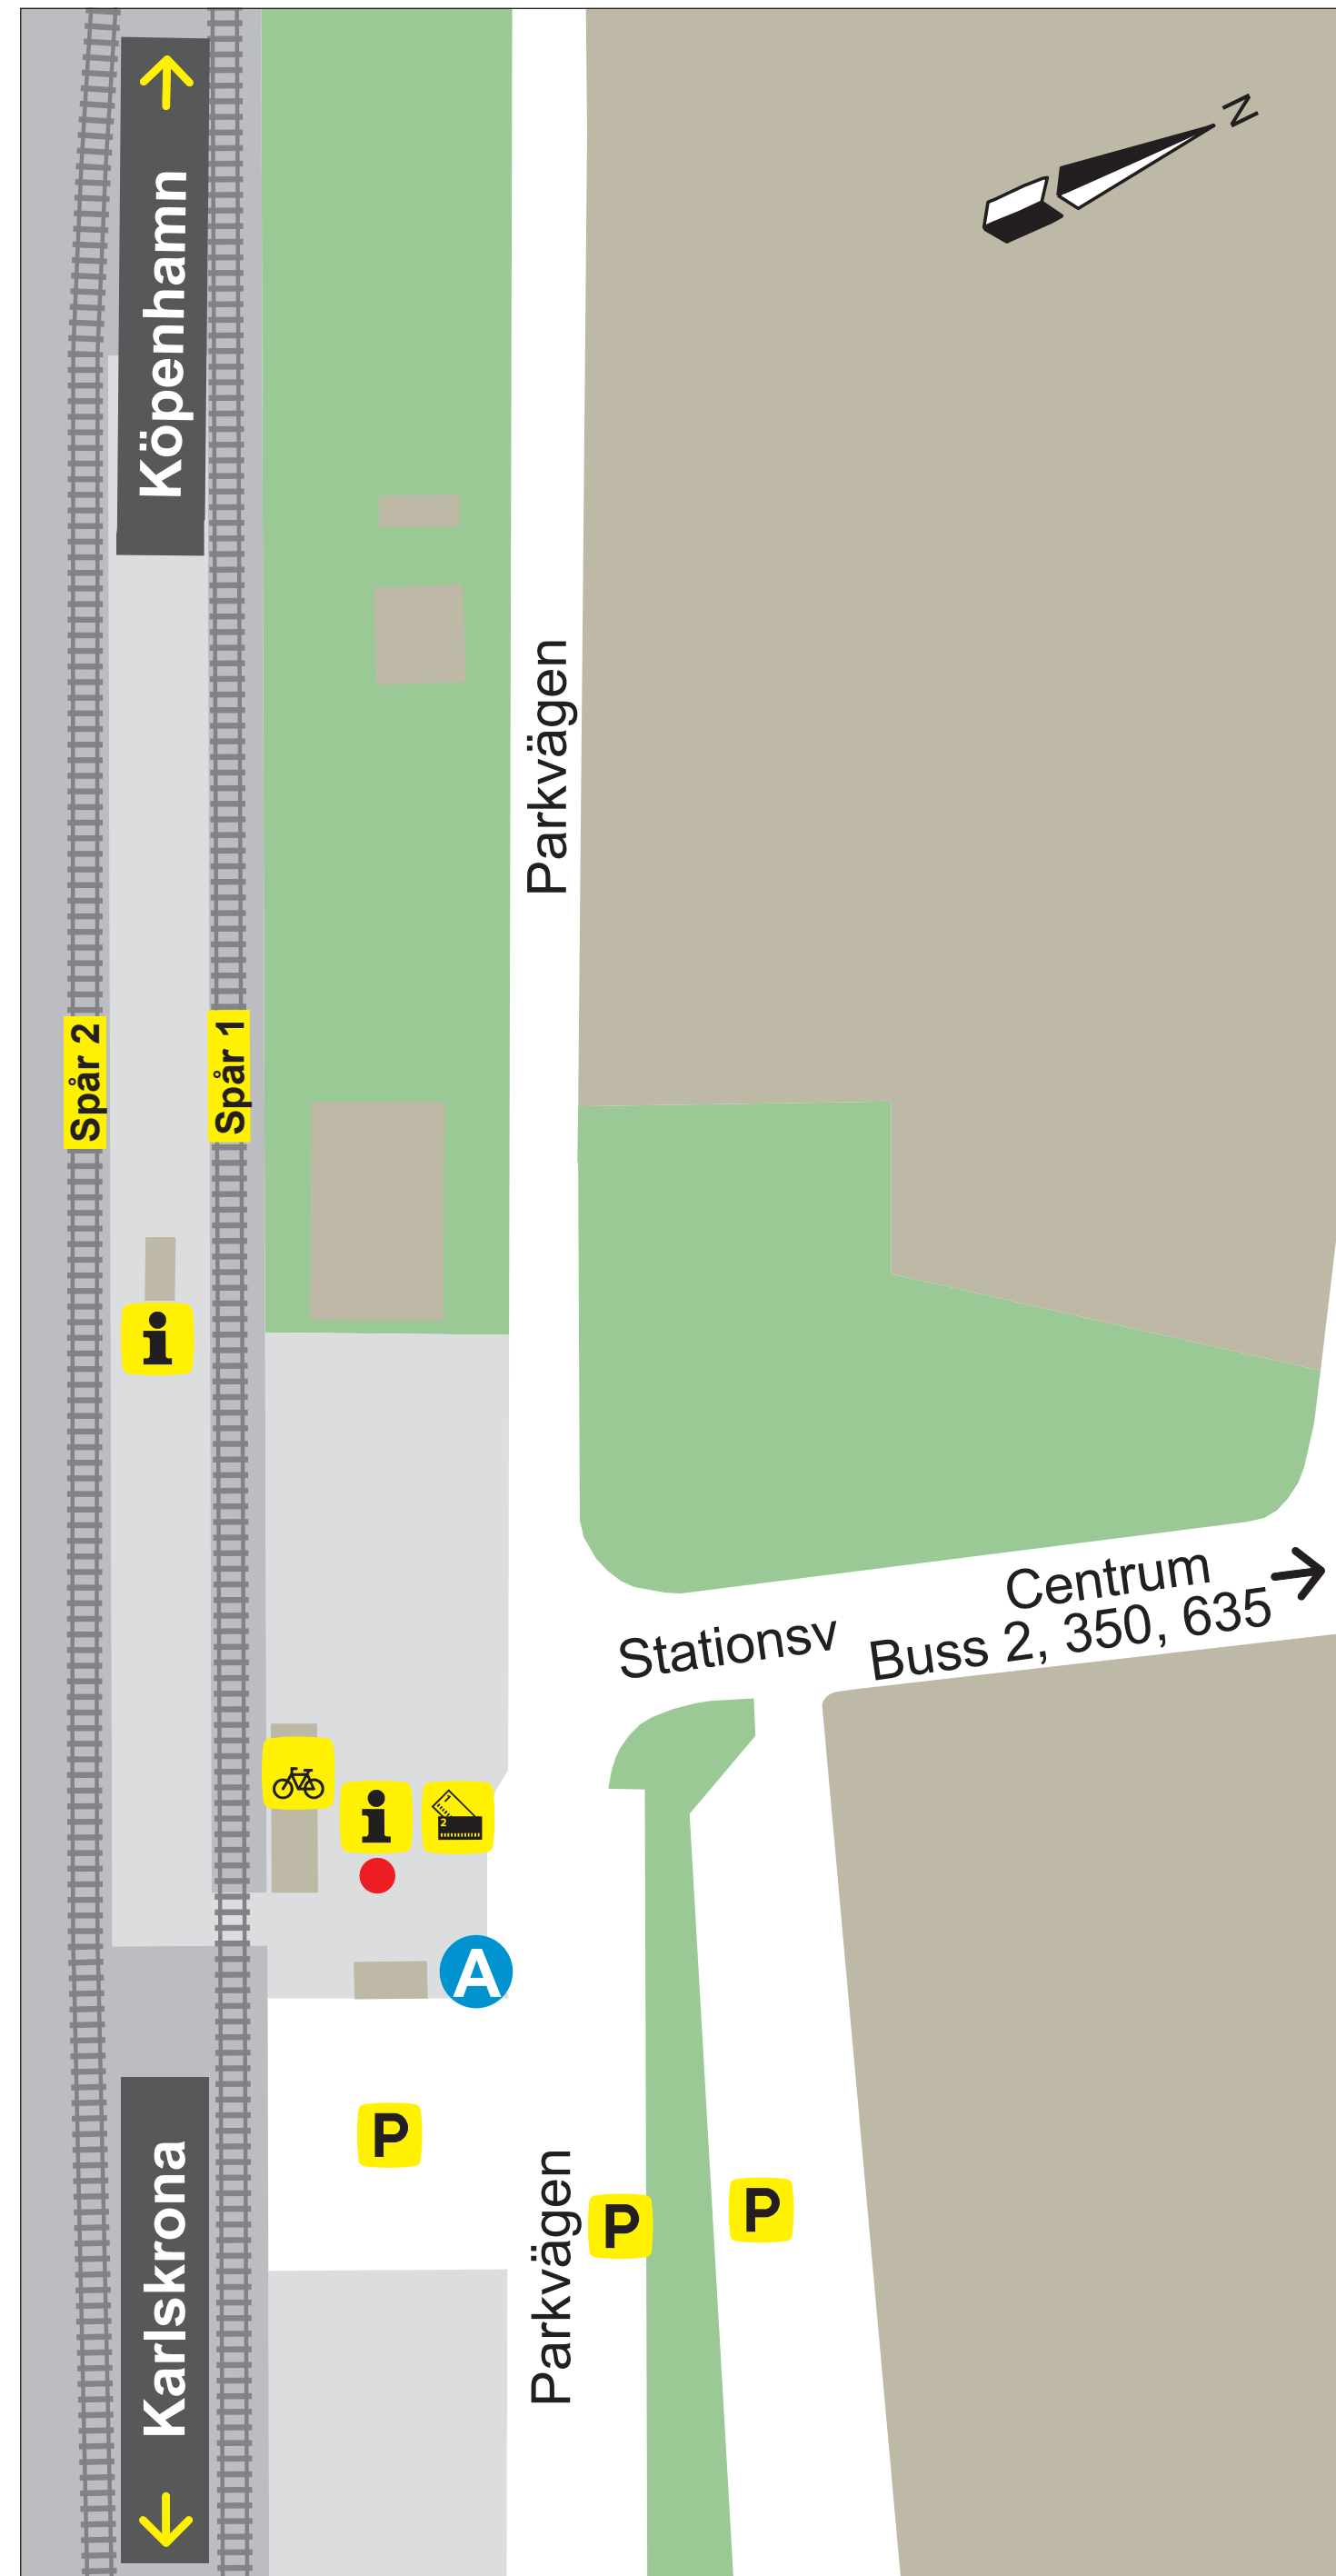

Mörrum

LÄGE LINJE DESTINATION
A Tågersättande buss

- Tavlans plats
- i Informationstavla
- 🎫 Biljettautomat
- P Parkering
- 🚲 Cykelparkering