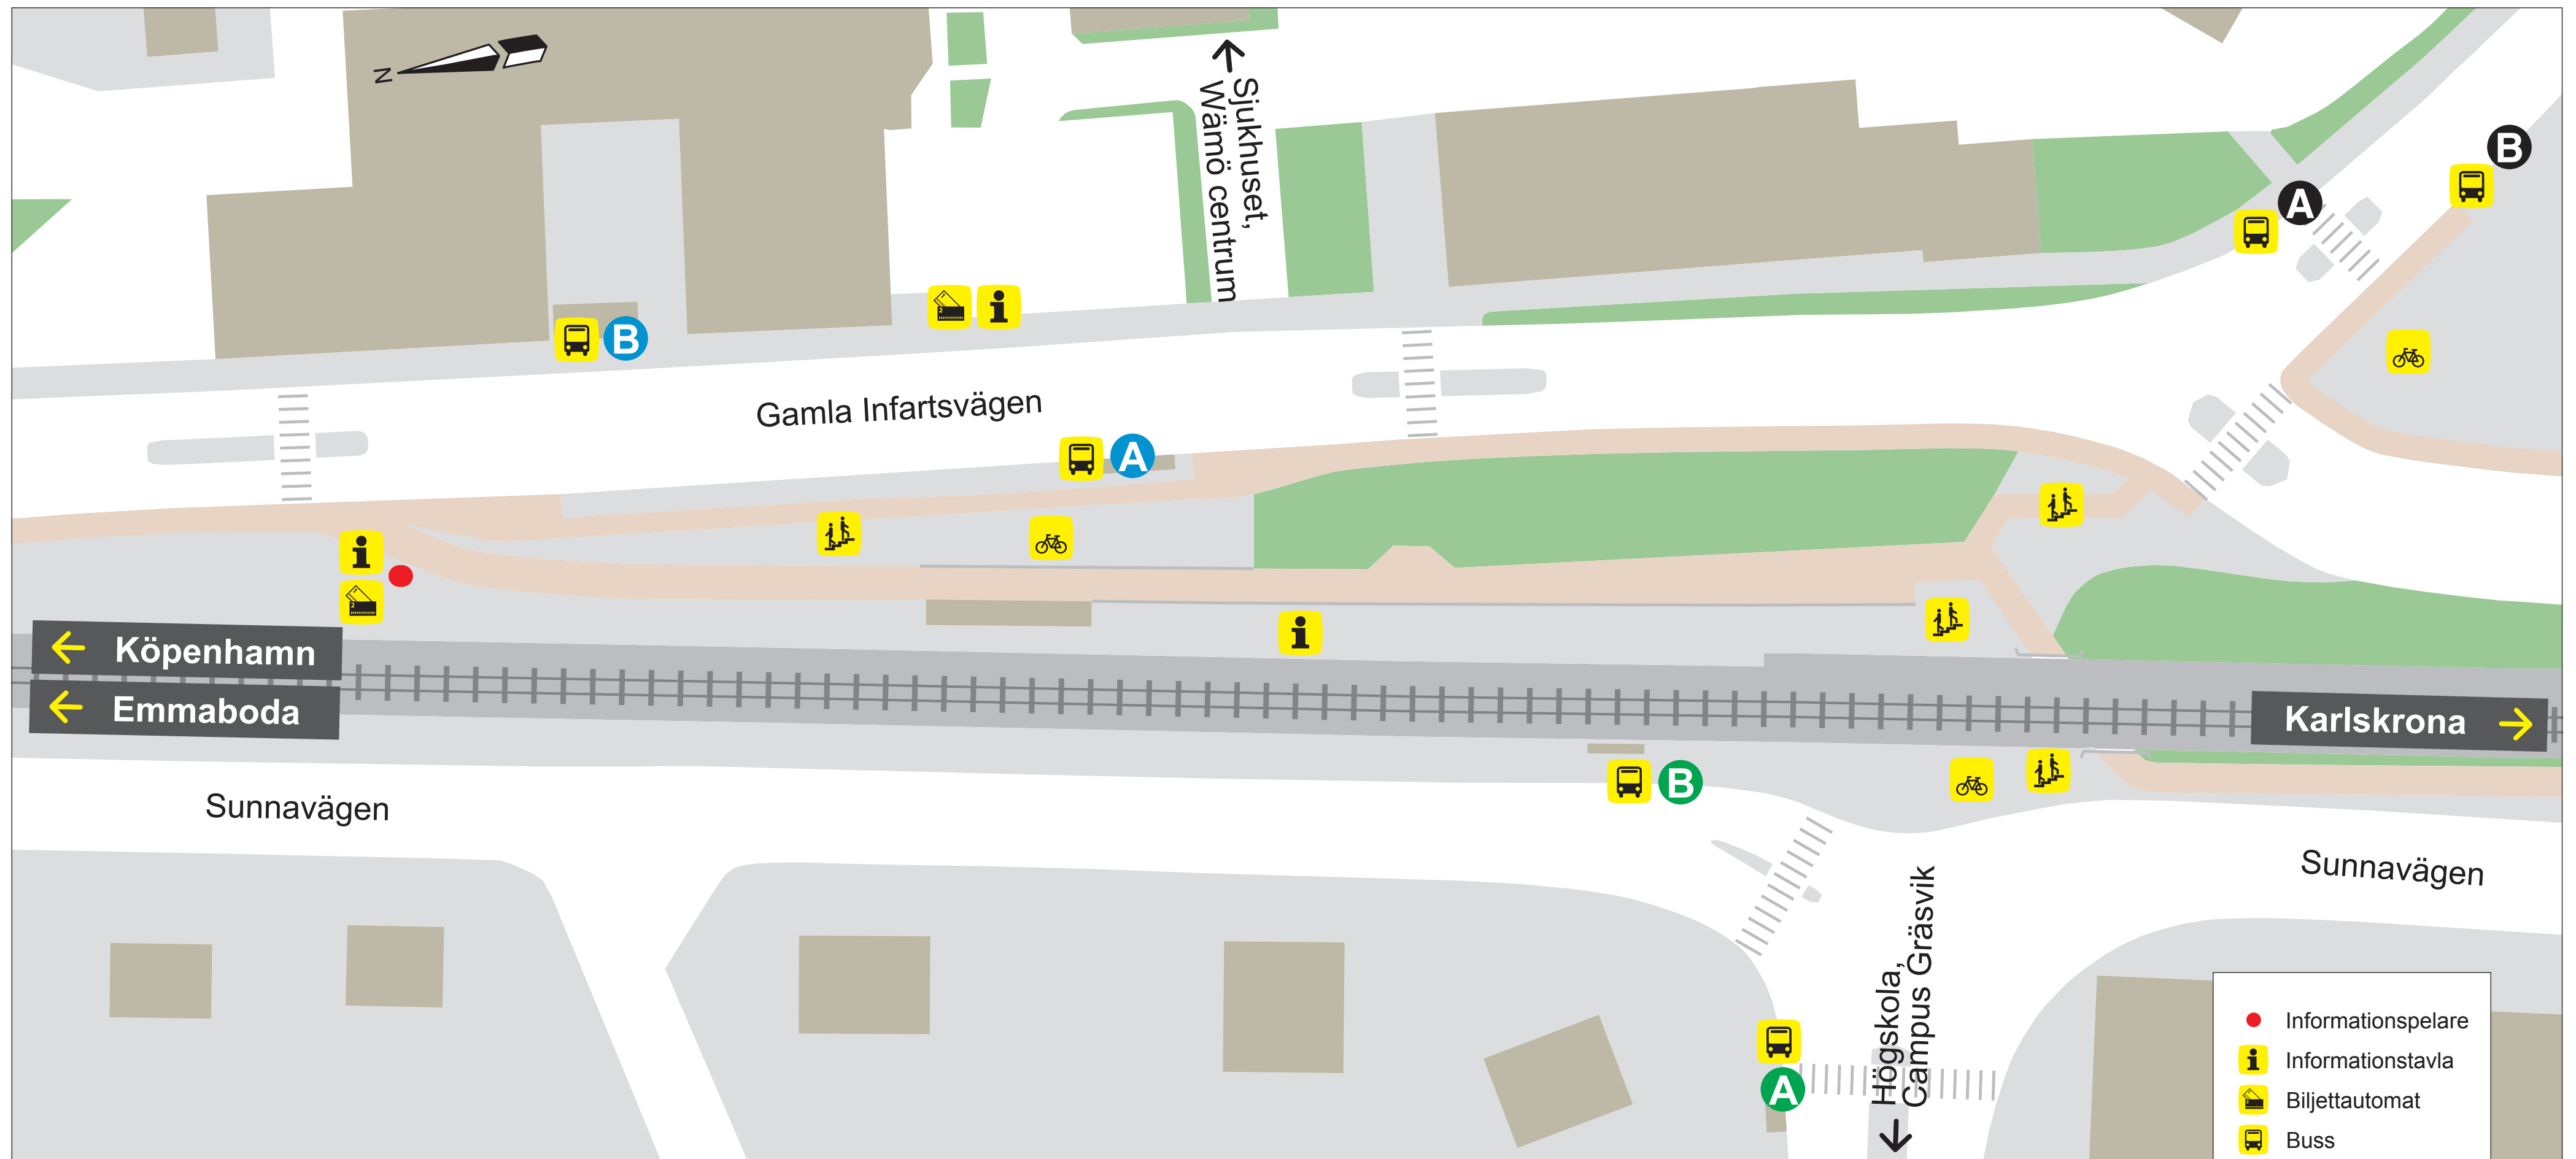

Bergåsa station

Sjukhuset Bergåsa

LÄGE	LINJE	DESTINATION
A		Bussar mot centrum
	9	Sjukhusområdet
B	2	Jämjö
	3	Hässlegården
	4	Rödeby
	5	ABB Arena, Nättraby
	6	Verkö

Sjukhuset Bergåsa

LÄGE	LINJE	DESTINATION
B	123	Sturkö, Tjurkö
	150	Ronneby
	154	Hasslö
	172	Holmsjö, Fur
	173	Fridlevstad, Alnaryd
	500	Torsås, Kalmar
	600	Ronneby, Karlshamn, Olofström Tågersättande buss

Kyrkogården

LÄGE	LINJE	DESTINATION
A	8	Centrum, Långö
B	8	Hästö
	9	Sjukhusområdet

Bergåsa centrum

LÄGE	LINJE	DESTINATION
A	1	Trossö, Saltö
	19	Centrum
B	1	Kungsmarken, Lyckeby
	19	Hässlegården

- Informationspelare
- i Informationstavla
- 🚪 Biljettautomat
- 🚌 Buss
- 🚲 Cykelparkering
- 🪜 Trappa