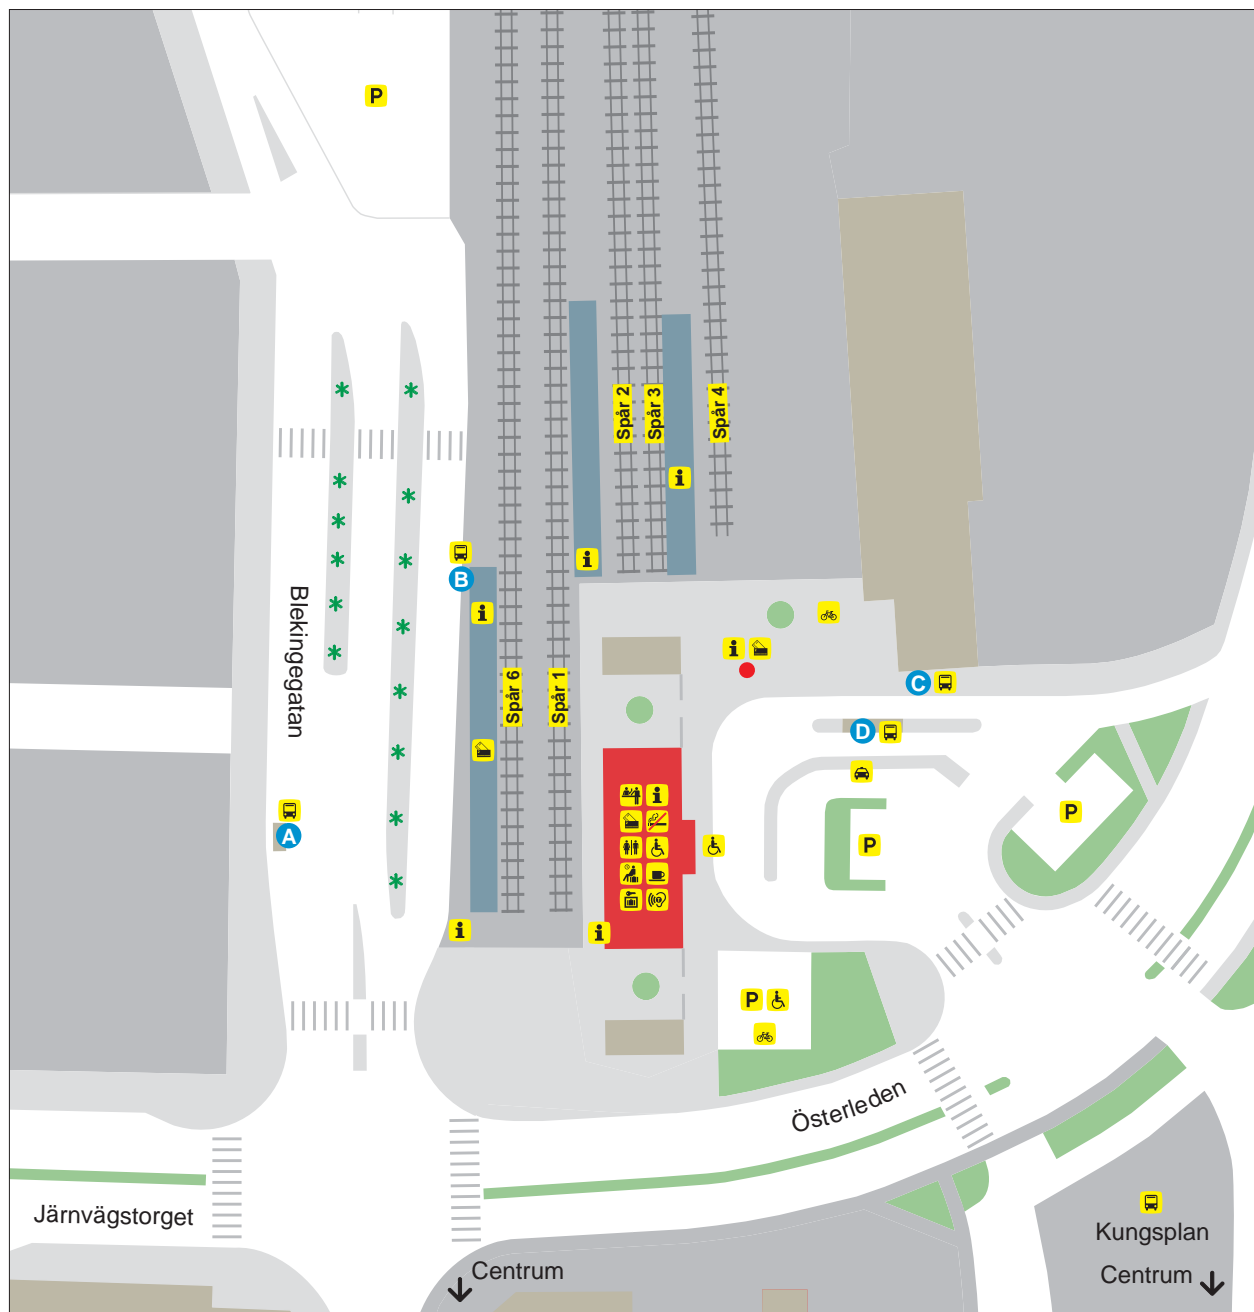

Karlskrona centralstation

Karlskrona centralstation

LÄGE LINJE DESTINATION

- A** 1 Saltö, bussar mot centrum
- B** 1-8, 123, 150, 154
- C** 600 Ronneby, Karlshamn, Olofström
- D** 500 Torsås, Kalmar
Tågersättande buss

- Informationspelare
- Informationstavla
- Personlig service
- Biljettautomat
- Buss
- Taxi
- Parkering
- Cykelparkering
- Toalett
- Förvaringskåp
- Väntsal
- Teleslinga
- Café
- Anpassad
- Rökfritt