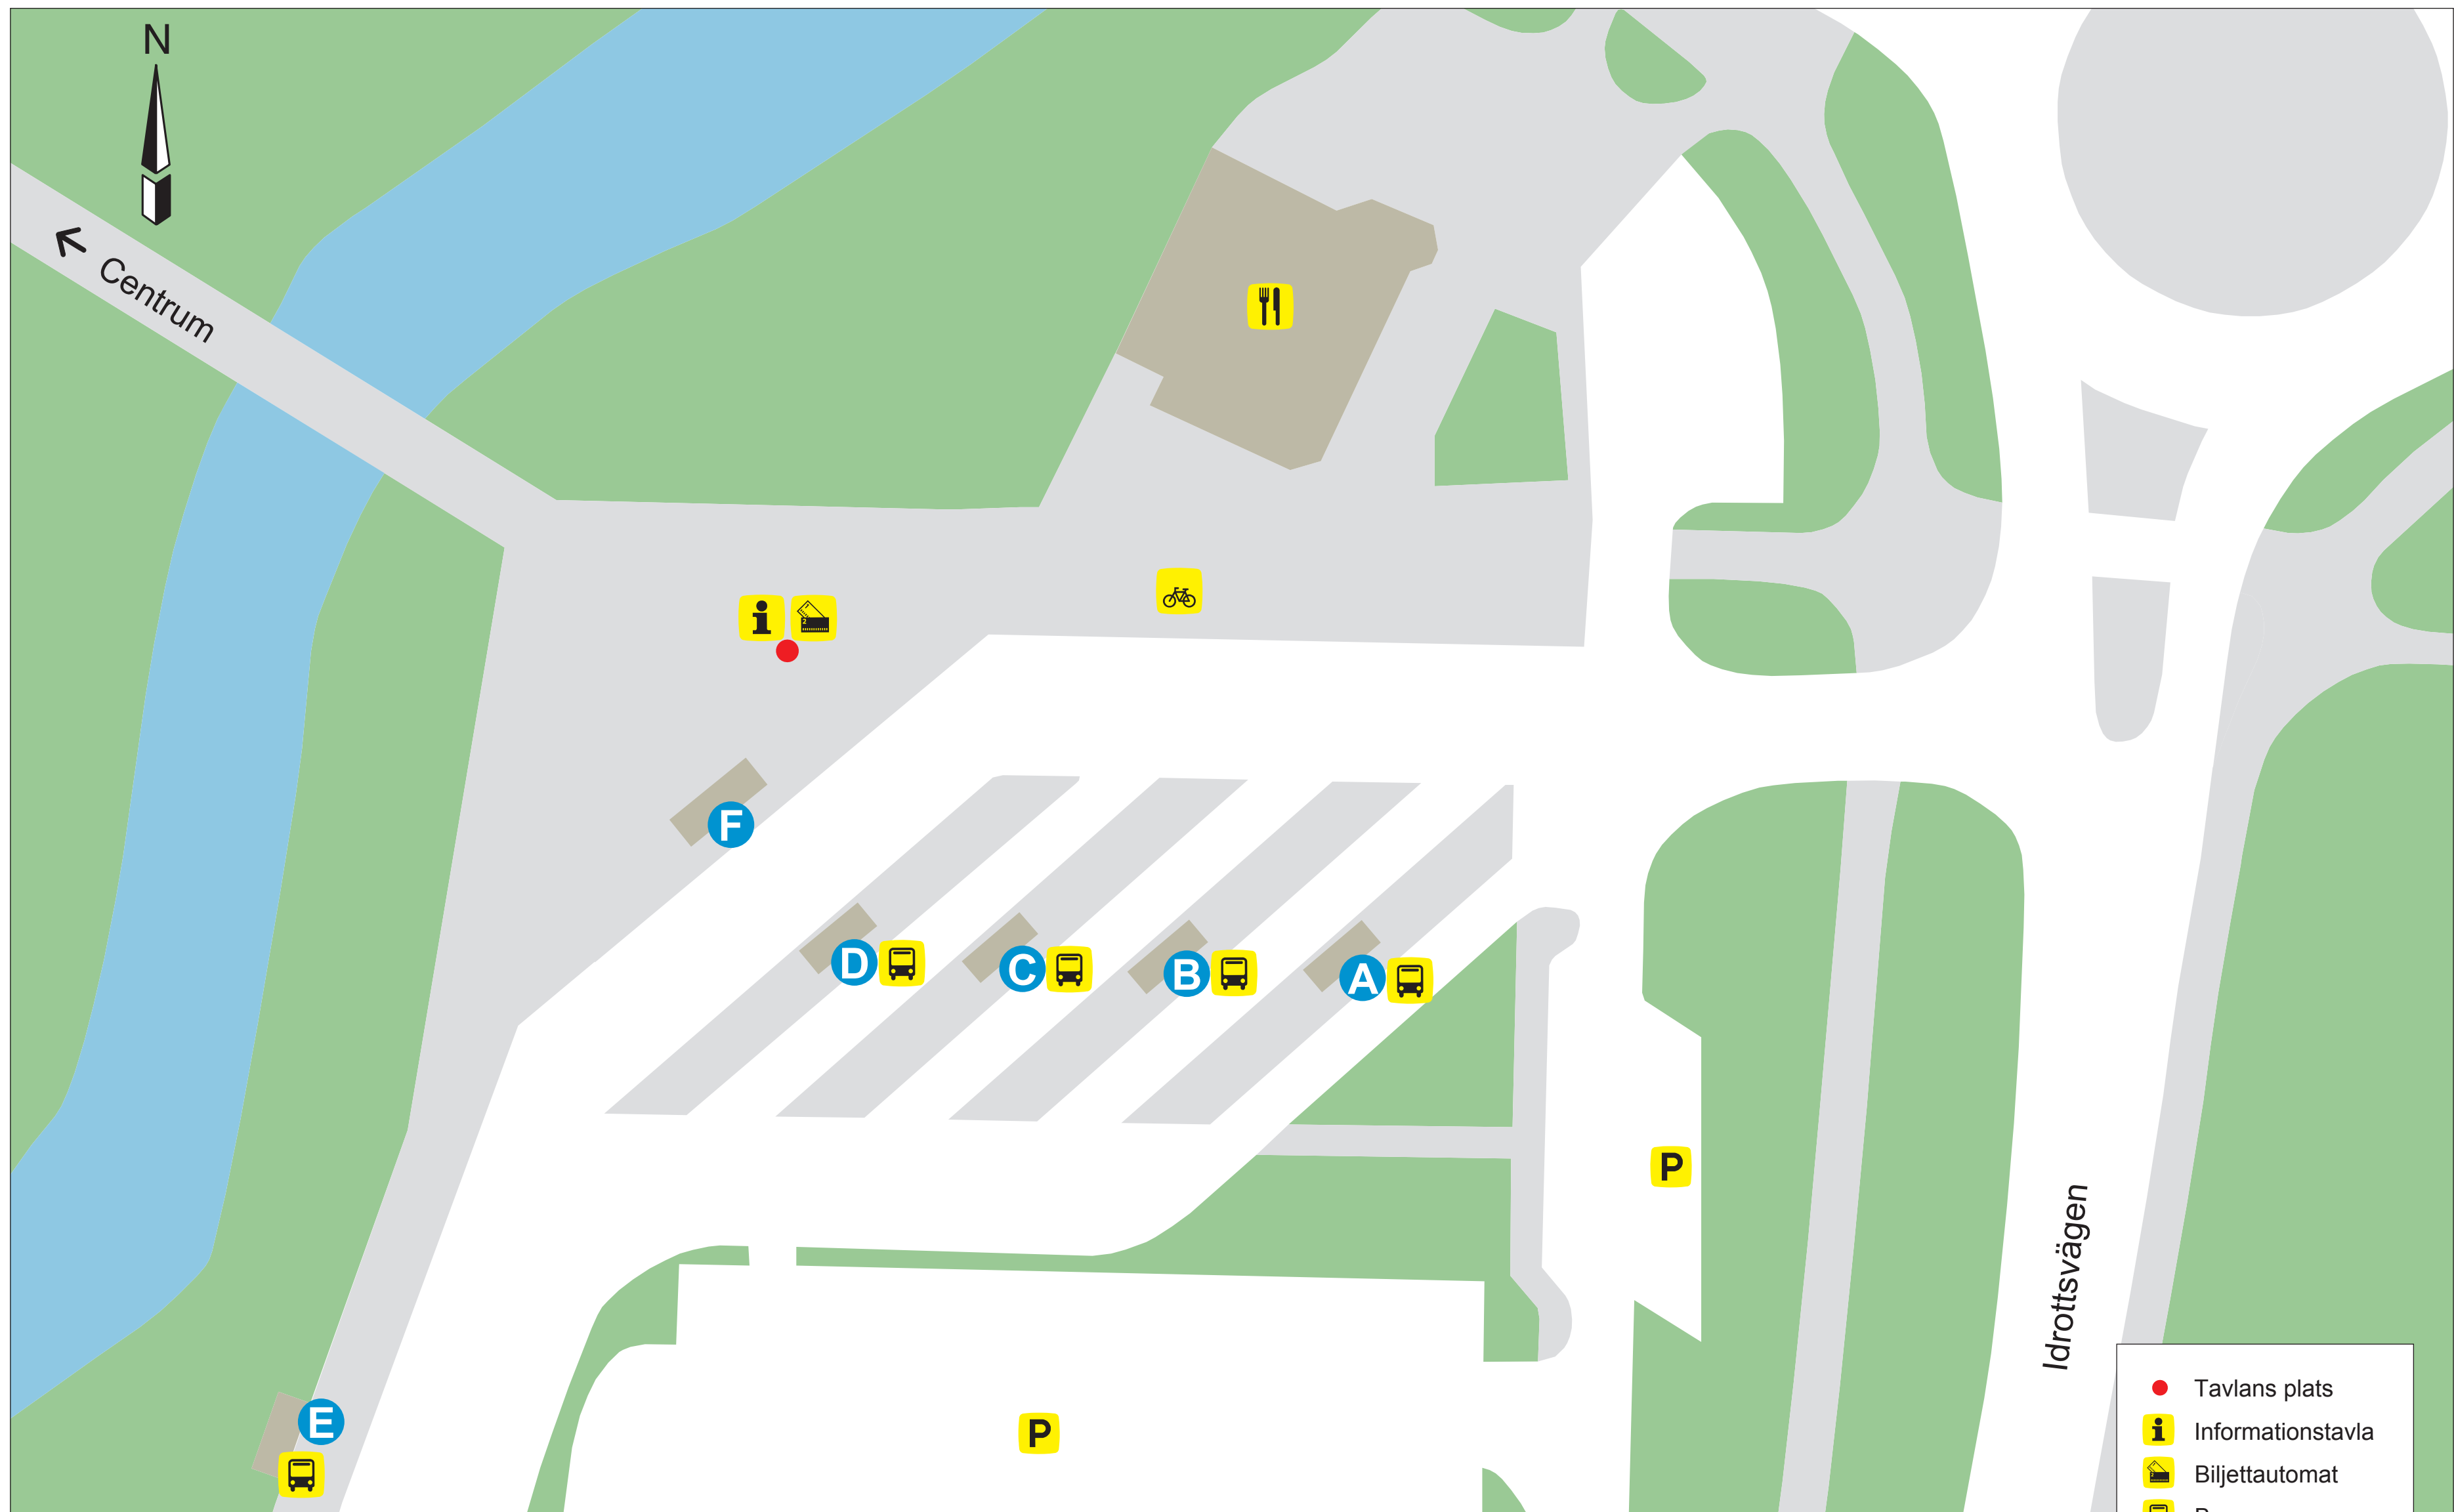

# Olofström

LÄGE	LINJE	DESTINATION
<b>A</b>	<b>682</b>	Kyrkhult, Ryd
	<b>686</b>	Grännum

LÄGE	LINJE	DESTINATION
<b>B</b>	<b>600</b>	Karlshamn, Karlskrona
<b>C</b>	<b>630</b>	Jämshög, Karlshamn
	<b>681</b>	Vilboken
	<b>687</b>	Farabol

LÄGE	LINJE	DESTINATION
<b>D</b>	<b>561</b>	Jämshög, Bromölla, Sölvesborg
	<b>562</b>	Lönsboda, Älmhult
<b>E</b>	<b>684</b>	Vilshult
<b>F</b>		Färdtjänst, Närtrafik, Öppen närtrafik

- Tavlans plats
- i Informationstavla
- 🎫 Biljettautomat
- 🚌 Buss
- P Parkering
- 🚲 Cykelparkering
- 🍴 Matsservering