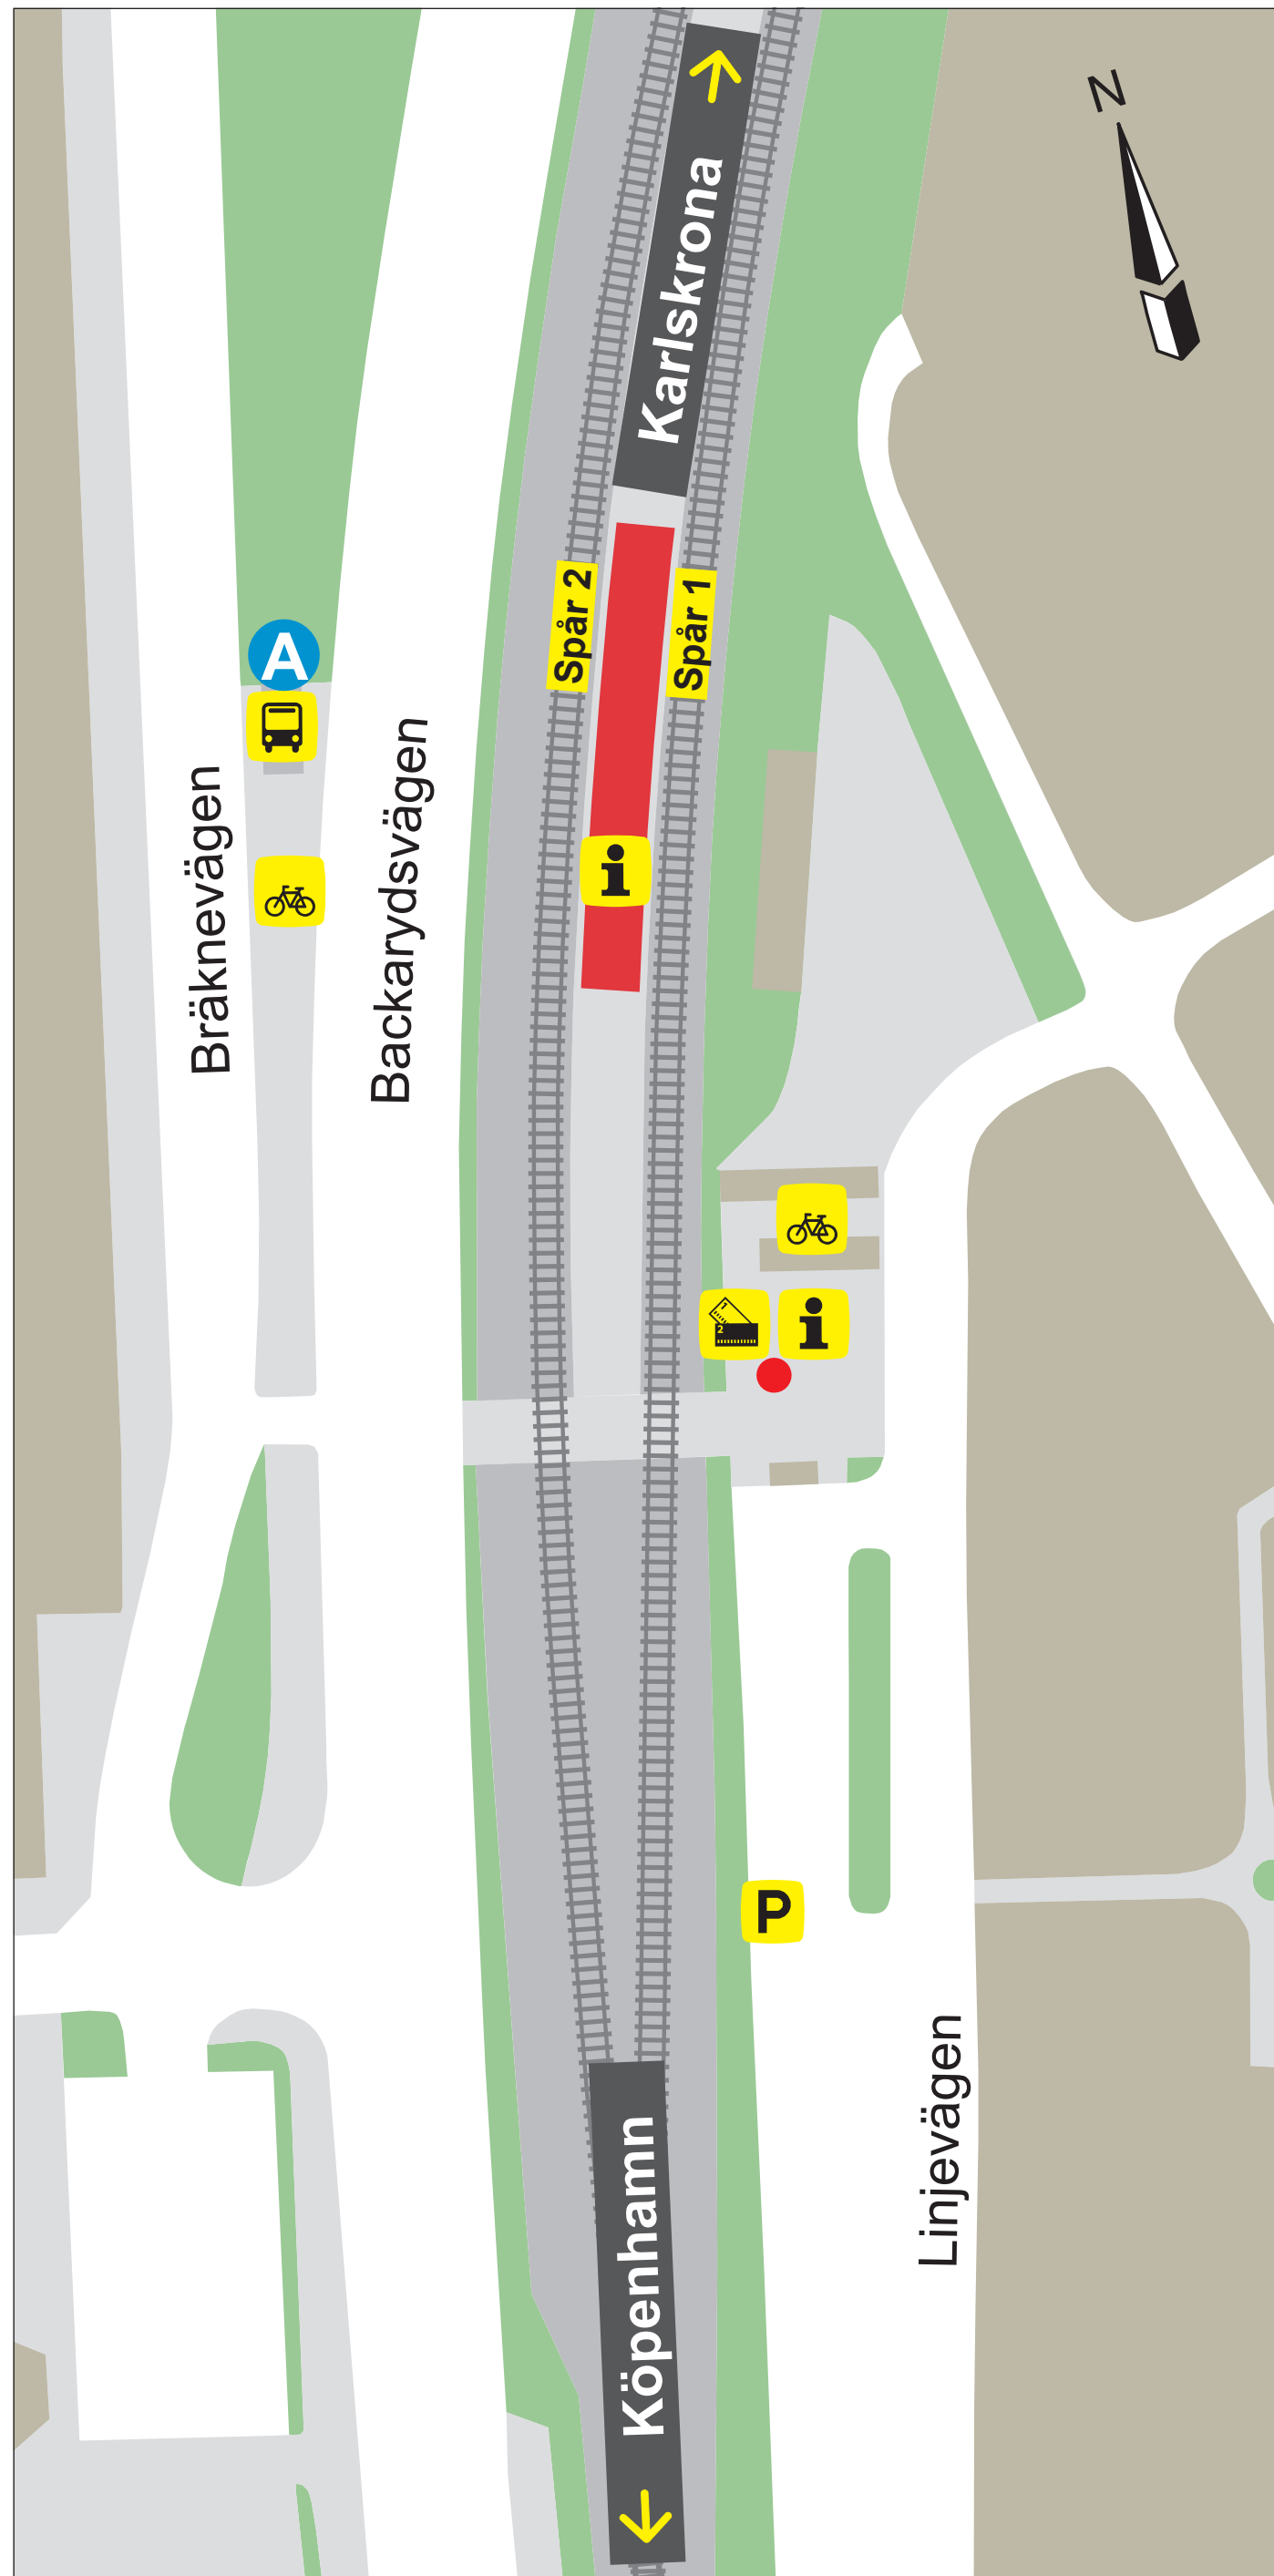

# Bräkne Hoby

LÄGE LINJE DESTINATION  
**A** 250 Ronneby/Karlshamn  
Tåg ersättande buss

- Tavlans plats
- i Informationstavla
- A Biljettautomat
- Bus Buss
- P Parkering
- 🚲 Cykelparkering