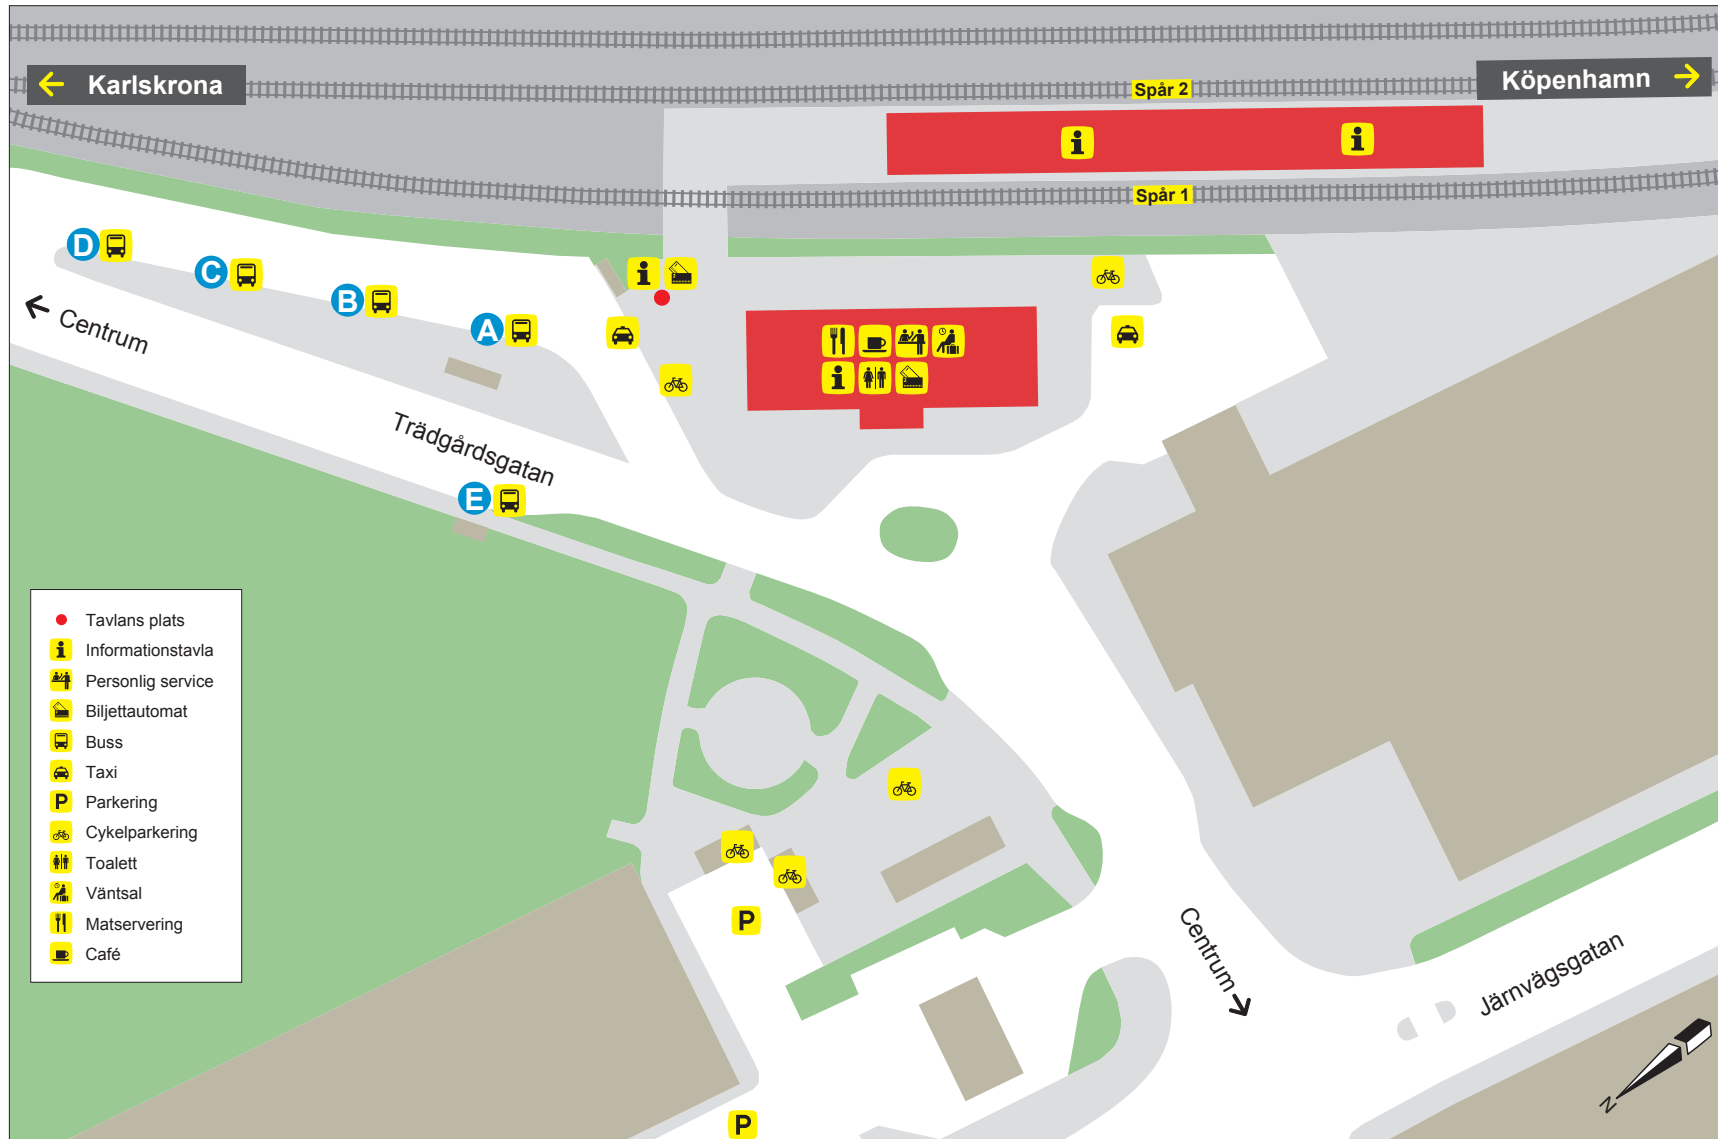

Sölvesborg

LÄGE LINJE DESTINATION

- A** 413 Falkvik
- B** 432 Mjällby, Nogersund (Hanö)
- C** 434 Kylinge, Gammelstorp

LÄGE LINJE DESTINATION

- D** 350 Norge, Pukaviks rondell, Karlshamn
- E** 561 Bromölla, Jämshög, Olofström
Tågersättande buss