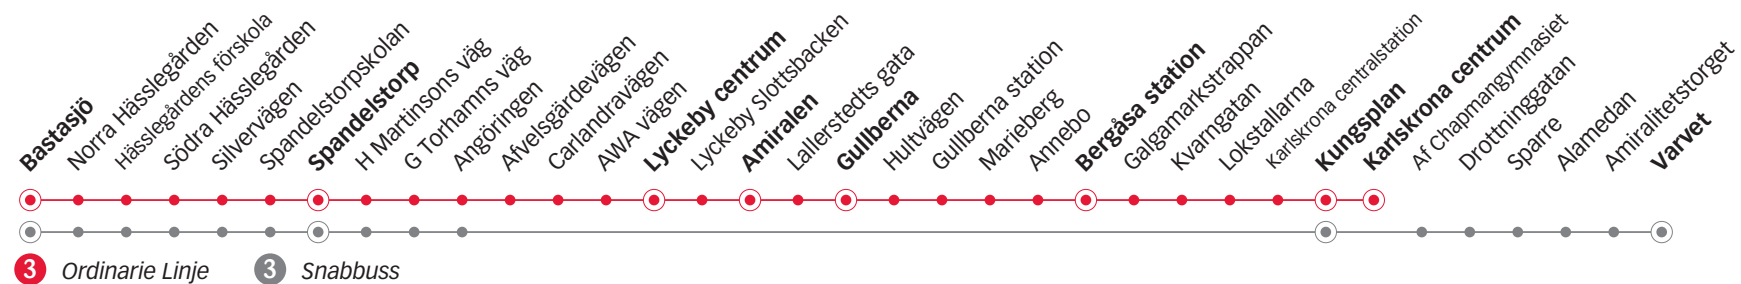

# 3 BASTASJÖ - CENTRUM

## Torsdag

Linje	3	3	3	3	3	3	3	3	3	3	3	3	3	3
Anmärkning														
<b>Bastasjö</b>	05.18	05.40	06.05	06.20	06.35	06.50	07.05	07.20	07.35	08.05	08.35	09.05	09.35	10.05
<b>Spandelstorp</b>	05.24	05.46	06.11	06.26	06.41	06.56	07.11	07.26	07.41	08.11	08.41	09.11	09.41	10.11
<b>Lyckeby centrum</b>	05.31	05.53	06.18	-	06.48	-	07.18	-	07.48	08.18	08.48	09.18	09.48	10.18
<b>Amiralen</b>	05.33 <sup>c</sup>	05.55	06.20	-	06.50	-	07.20	-	07.50	08.20	08.50	09.20	09.50	10.20
<b>Gullberna</b>		05.57	06.22	-	06.52	-	07.22	-	07.52	08.22	08.52	09.22	09.52	10.22
<b>Bergåsa station</b>		06.03	06.28	-	06.58	-	07.28	-	07.58	08.28	08.58	09.28	09.58	10.28
<b>Kungsplan</b>		06.09	06.34	06.38	07.04	07.08	07.34	07.38	08.04	08.34	09.04	09.34	10.04	10.34
<b>Karlskrona centrum</b>		06.11	06.36	-	07.06	-	07.36	-	08.06	08.36	09.06	09.36	10.06	10.36
<b>Varvet</b>				06.44		07.14		07.44						

## Torsdag

Linje	3	3	3	3	3	3	3	3	3	3	3	3	3	3	
Anmärkning			Avgår varje timme följande minuttal												
<b>Bastasjö</b>	10.20	10.35	50	05	20	35	14.50	15.05	15.35	16.05	16.35	17.05	17.35	18.15	
<b>Spandelstorp</b>	10.26	10.41	56	11	26	41	14.56	15.11	15.41	16.11	16.41	17.11	17.41	18.21	
<b>Lyckeby centrum</b>	10.33	10.48	03	18	33	48	15.03	15.18	15.48	16.18	16.48	17.18	17.48	18.28	
<b>Amiralen</b>	10.35	10.50	05	20	35	50	15.05	15.20	15.50	16.20	16.50	17.20	17.50	18.30	
<b>Gullberna</b>	10.37	10.52	07	22	37	52	15.07	15.22	15.52	16.22	16.52	17.22	17.52	18.32	
<b>Bergåsa station</b>	10.43	10.58	13	28	43	58	15.13	15.28	15.58	16.28	16.58	17.28	17.58	18.38	
<b>Kungsplan</b>	10.49	11.04	19	34	49	04	15.19	15.34	16.04	16.34	17.04	17.34	18.04	18.43	
<b>Karlskrona centrum</b>	10.51	11.06	21	36	51	06	15.21	15.36	16.06	16.36	17.06	17.36	18.06	18.45	
<b>Varvet</b>															