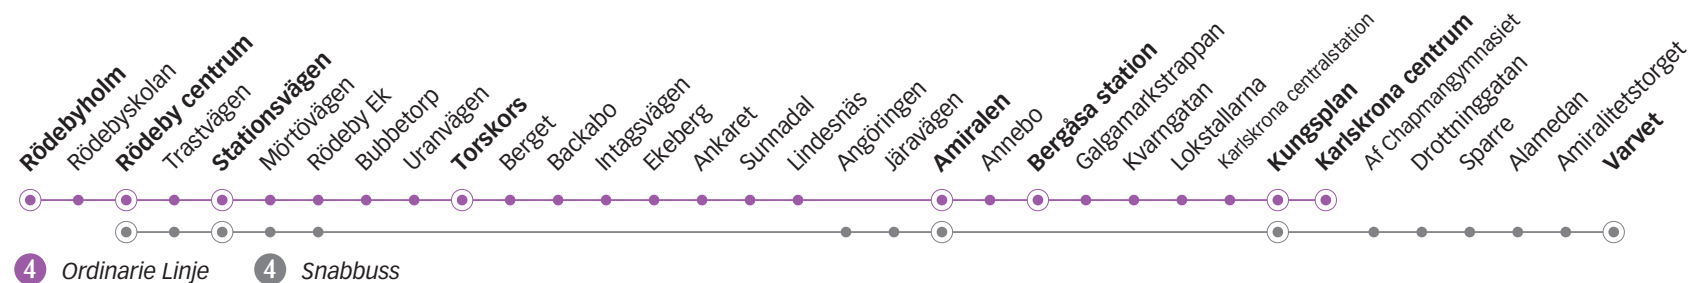

4 RÖDEBY - CENTRUM

Torsdag

Linje	4	4	4	4	4	4	4	4	4	4	4	4	4		
Anmärkning	e														
Rödebyholm	05.18				06.27	06.42			07.27	07.57	08.27	08.57	09.27	09.57	10.12
Rödeby centrum	05.21	06.00	06.15	06.30	06.45	07.00	07.15	07.30	08.00	08.30	09.00	09.30	10.00	10.15	
Stationsvägen	05.24	06.03	06.18	06.33	06.48	07.03	07.18	07.33	08.03	08.33	09.03	09.33	10.03	10.18	
Torskors	05.32	06.11	-	06.41	-	07.11	-	07.41	08.11	08.41	09.11	09.41	10.11	10.26	
Amiralen	05.36	-	06.26	-	06.56	-	07.26	-	-	-	-	-	-	-	
Bergåsa station	05.42	06.20	-	06.50	-	07.20	-	07.50	08.20	08.50	09.20	09.50	10.20	10.35	
Kungsplan	05.47	06.26	06.34	06.56	07.04	07.26	07.34	07.56	08.26	08.56	09.26	09.56	10.26	10.41	
Karlskrona centrum	05.49	06.28	-	06.58	-	07.28	-	07.58	08.28	08.58	09.28	09.58	10.28	10.43	
Varvet			06.40		07.10		07.40								

e) Avviker från ordinarie linjesträckning efter Torskors. Trafikerar hållplatserna Stadsträdgården, Järvavägen och Amiralen innan Annebo.

f) Turen trafikerar hållplats Rödebyskolan som linje 172 två minuter före hållplats Rödeby centrum.

Torsdag

Linje	4	4	4	4	4	4	4	4	4	4	4	4	4	4
Anmärkning	Avgår varje timme följande minuttal													
Rödebyholm	10.27	42	57	12	27	15.42	15.57	16.12	16.27	16.57	17.29	18.02	18.32	19.02
Rödeby centrum	10.30	45	00	15	30	15.45	16.00	16.15	16.30	17.00	17.32	18.05	18.35	19.05
Stationsvägen	10.33	48	03	18	33	15.48	16.03	16.18	16.33	17.03	17.35	18.08	18.38	19.08
Torskors	10.41	56	11	26	41	15.56	16.11	16.26	16.41	17.11	17.43	18.16	18.46	19.16
Amiralen	-	-	-	-	-	-	-	-	-	-	-	-	-	-
Bergåsa station	10.50	05	20	35	50	16.05	16.20	16.35	16.50	17.20	17.51	18.24	18.54	19.24
Kungsplan	10.56	11	26	41	56	16.11	16.26	16.41	16.56	17.26	17.56	18.29	18.59	19.29
Karlskrona centrum	10.58	13	28	43	58	16.13	16.28	16.43	16.58	17.28	17.58	18.31	19.01	19.31
Varvet														