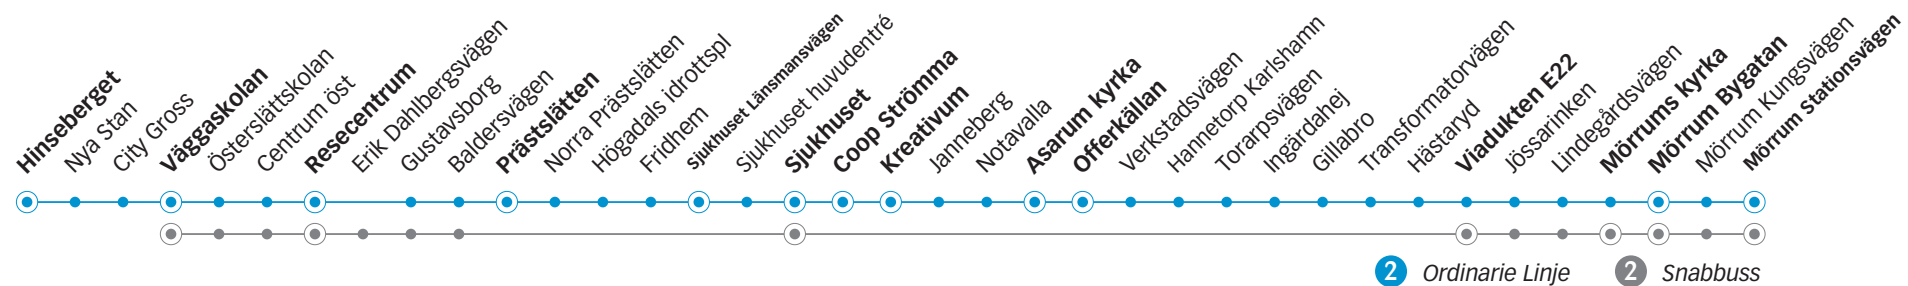

Hinseberget

Väggaskolan	06.01	06.06	06.31	06.46	07.01	07.16	07.31	07.46	08.01	08.16	08.31	08.46	09.01	09.16	09.31	09.46	10.01	10.16
Karlshamn resecentrum	06.05	06.10	06.35	06.50	07.05	07.20	07.35	07.50	08.05	08.20	08.35	08.50	09.05	09.20	09.35	09.50	10.05	10.20
Prästslätten	06.08	06.13	06.38	06.53	07.08	07.23	07.38	07.53	08.08	08.23	08.38	08.53	09.08	09.23	09.38	09.53	10.08	10.23
Sjukhuset Länsmansvägen	06.12	06.17^c	06.42	06.57^c	07.12	07.27^c	07.42	07.57^c	08.12	08.27^c	08.42	08.57^c	09.12	09.27^c	09.42	09.57^c	10.12	10.27^c
Sjukhuset	06.13	06.19	06.43	06.59	07.13	07.29	07.43	07.59	08.13	08.29	08.43	08.59	09.13	09.29	09.43	09.59	10.13	10.29
Coop Strömna	-	06.20	-	07.00	-	07.30	-	08.00	-	08.30	-	09.00	-	09.30	-	10.00	-	10.30
Kreativum	-	06.21	-	07.01	-	07.31	-	08.01	-	08.31	-	09.01	-	09.31	-	10.01	-	10.31
Asarum kyrka	06.18		06.48		07.18		07.48		08.18		08.48		09.18		09.48		10.18	
Offerkällan	06.19		06.49		07.19		07.49		08.19		08.49		09.19		09.49		10.19	
Mörrum Bygatan	06.31		07.01		07.31		08.01		08.31		09.01		09.31		10.01		10.31	
Mörrum Stationsvägen	06.34		07.04		07.34		08.04		08.34		09.04		09.34		10.04		10.34	

c) Trafikerar även hållplats Sjukhuset huvudentré 1 minut efter hållplats Sjukhuset Länsmansvägen.