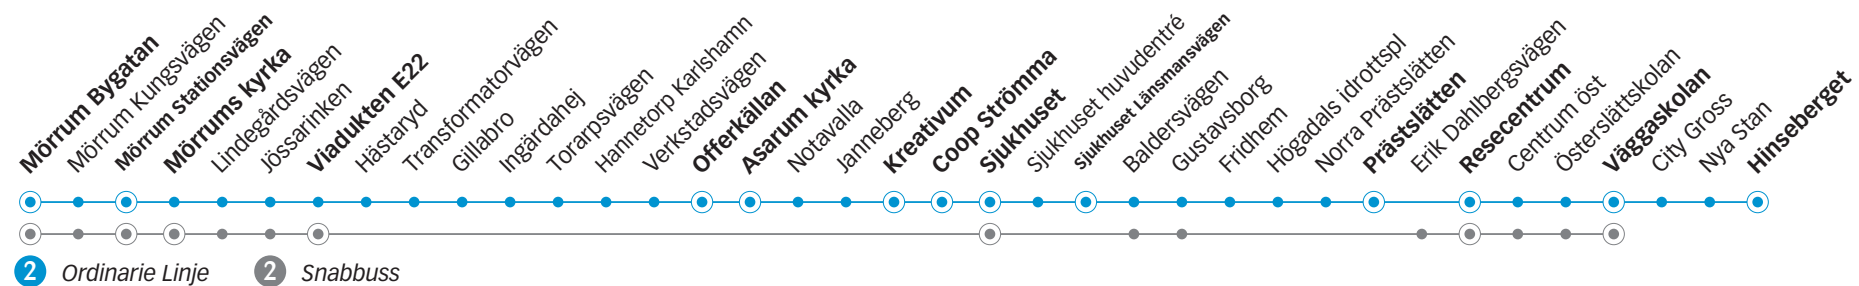

# 2 MÖRRUM - ASARUM - KARLSHAMN

## Söndag

Linje

Anmärkning

<b>Mörrum Bygatan</b>	06.32	07.32	08.32	09.32	10.32	11.32	12.32	13.32	14.32	15.32	16.32	17.32	18.32	19.32	20.32	21.32	22.32
<b>Mörrum Stationsvägen</b>	06.35	07.35	08.35	09.35	10.35	11.35	12.35	13.35	14.35	15.35	16.35	17.35	18.35	19.35	20.35	21.35	22.35
<b>Offerkällan</b>	06.45	07.45	08.45	09.45	10.45	11.45	12.45	13.45	14.45	15.45	16.45	17.45	18.45	19.45	20.45	21.45	22.45
<b>Asarum kyrka</b>	06.46	07.46	08.46	09.46	10.46	11.46	12.46	13.46	14.46	15.46	16.46	17.46	18.46	19.46	20.46	21.46	22.46
<b>Kreativum</b>	-	-	-	-	-	-	-	-	-	-	-	-	-	-	-	-	-
<b>Coop Strömma</b>	-	-	-	-	-	-	-	-	-	-	-	-	-	-	-	-	-
<b>Sjukhuset</b>	-	-	-	-	-	-	-	-	-	-	-	-	-	-	-	-	-
<b>Sjukhuset Länsmansvägen</b>	06.52	07.52	08.52	09.52	10.52	11.52	12.52	13.52	14.52	15.52	16.52	17.52	18.52	19.52	20.52	21.52	22.52
<b>Prästslätten</b>	06.56	07.56	08.56	09.56	10.56	11.56	12.56	13.56	14.56	15.56	16.56	17.56	18.56	19.56	20.56	21.56	22.56
<b>Karlshamn resecentrum</b>	06.59	07.59	08.59	09.59	10.59	11.59	12.59	13.59	14.59	15.59	16.59	17.59	18.59	19.59	20.59	21.59	22.59
<b>Väggaskolan</b>	07.03	08.03	09.03	10.03	11.03	12.03	13.03	14.03	15.03	16.03	17.03	18.03	19.03	20.03	21.03	22.03	23.03
<b>Hinseberget</b>																	