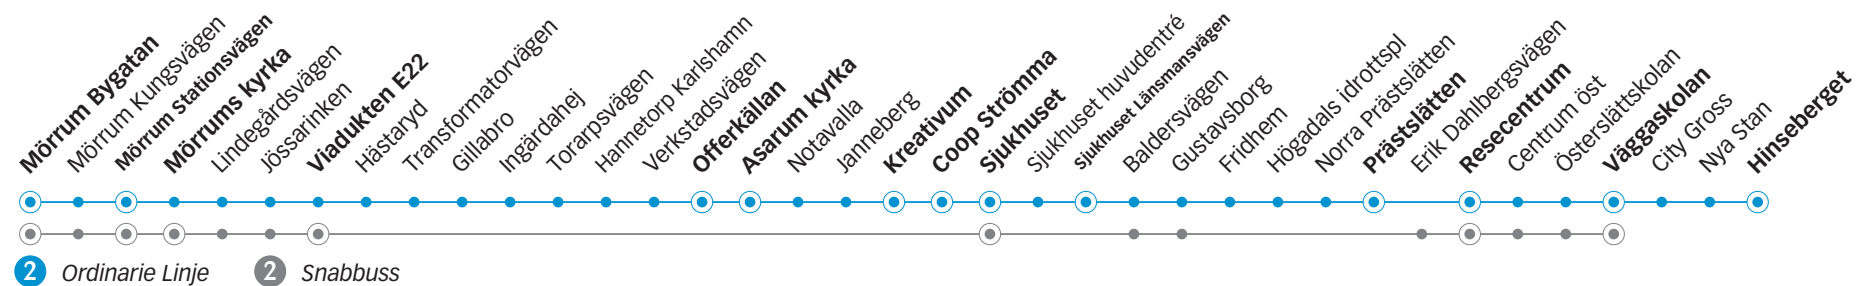

b) Turen startar på hållplats Sjukhuset huvudentré 1 minut före hållplats Sjukhuset Länsmansvägen.

# 2 MÖRRUM - ASARUM - KARLSHAMN

## Onsdag-Fredag

Linje

Anmärkning

<b>Mörrum Bygatan</b>	17.29	17.59	18.29	18.59	19.29	20.02	20.32	21.02	21.32	22.02	22.32	23.02	23.32	00.02	00.32	01.02	
<b>Mörrum Stationsvägen</b>	17.34	18.04	18.34	19.04	19.34	20.05	20.35	21.05	21.35	22.05	22.35	23.05	23.35	00.05	00.35	01.05	
<b>Offerkällan</b>	17.44	18.14	18.44	19.14	19.44	20.15	20.45	21.15	21.45	22.15	22.45	23.15	23.45	00.15	00.45	01.15	
<b>Asarum kyrka</b>	17.46	18.16	18.46	19.16	19.46	20.17	20.47	21.17	21.47	22.17	22.47	23.17	23.47	00.17	00.47	01.17	
<b>Kreativum</b>	17.34	-	-	-	-	-	-	-	-	-	-	-	-	-	-	-	
<b>Coop Strömma</b>	17.35	-	-	-	-	-	-	-	-	-	-	-	-	-	-	-	
<b>Sjukhuset</b>	-	-	-	-	-	-	-	-	-	-	-	-	-	-	-	-	
<b>Sjukhuset Länsmansvägen</b>	17.38	17.53	18.23	18.53	19.23	19.53	20.24	20.54	21.24	21.54	22.24	22.54	23.24	23.54	00.24	00.54	01.24
<b>Prästslätten</b>	17.43	17.58	18.28	18.58	19.28	19.58	20.29	20.59	21.29	21.59	22.29	22.59	23.29	23.59	00.29	00.59	01.29
<b>Karlshamn resecentrum</b>	17.47	18.02	18.32	19.02	19.32	20.02	20.33	21.03	21.33	22.03	22.33	-	23.33	-	-	-	-
<b>Väggaskolan</b>	17.51	18.06	18.36	19.06	19.36	20.06	20.37	21.07	21.37	22.07	22.37	-	23.37	-	-	-	-
<b>Hinseberget</b>												23.05		00.05	00.35	01.05	01.35