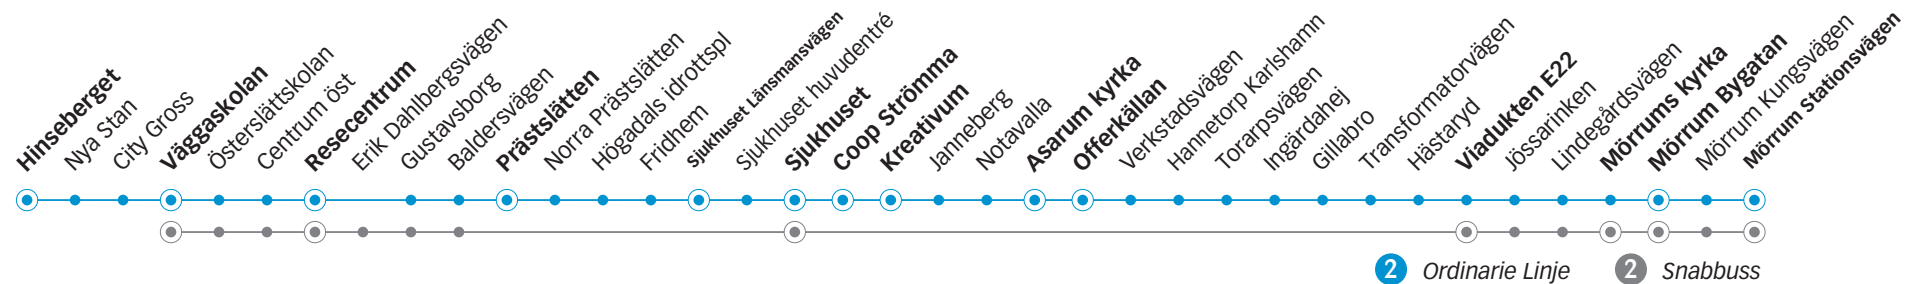

c) Trafikerar även hållplats Sjukhuset huvudentré 1 minut efter hållplats Sjukhuset Länsmansvägen.

## Onsdag-Fredag

Linje

Anmärkning

**Hinseberget**

<b>Väggaskolan</b>	14.46	14.56	15.11	15.16	15.26	15.46	15.41	15.56	16.11	16.16	16.26	16.41	16.46	16.56	17.11	17.26	17.56	18.26
<b>Karlshamn resecentrum</b>	14.52	15.02	15.17	15.22	15.32	15.52	15.47	16.02	16.17	16.22	16.32	16.47	16.52	17.02	17.17	17.32	18.02	18.32
<b>Prästslätten</b>	-	15.06	15.21	-	15.36	-	15.51	16.06	16.21	-	16.36	16.51	-	17.06	17.21	17.35	18.05	18.35
<b>Sjukhuset Länsmansvägen</b>	-	15.10	15.25 <sup>c</sup>	-	15.40	-	15.55 <sup>c</sup>	16.10	16.25 <sup>c</sup>	-	16.40	16.55 <sup>c</sup>	-	17.10	17.25 <sup>c</sup>	17.39	18.09	18.39
<b>Sjukhuset</b>	14.58	15.12	15.28	15.28	15.42	15.58	15.58	16.12	16.28	16.28	16.42	16.58	16.58	17.12	17.28	17.41	18.11	18.41
<b>Coop Strömma</b>	-	-	15.29	-	-	-	15.59	-	16.29	-	-	16.59	-	-	17.29	-	-	-
<b>Kreativum</b>	-	-	15.30	-	-	-	16.00	-	16.30	-	-	17.00	-	-	17.30	-	-	-
<b>Asarum kyrka</b>	-	15.17	-	15.47	-	-	16.17	-	16.47	-	16.47	-	17.17	-	17.46	18.16	18.46	-
<b>Offerkällan</b>	-	15.19	-	15.49	-	-	16.19	-	16.49	-	16.49	-	17.19	-	17.48	18.18	18.48	-
<b>Mörrum Bygatan</b>	15.09	15.30	-	15.39	16.00	16.09	16.30	-	16.39	17.00	-	17.09	17.29	-	17.59	18.29	18.59	-
<b>Mörrum Stationsvägen</b>	15.12	15.34	-	15.42	16.04	16.12	16.34	-	16.42	17.04	-	17.12	17.34	-	18.04	18.34	19.04	-

c) Trafikerar även hållplats Sjukhuset huvudentré 1 minut efter hållplats Sjukhuset Länsmansvägen.

2

## KARLSHAMN - ASARUM -MÖRRUM