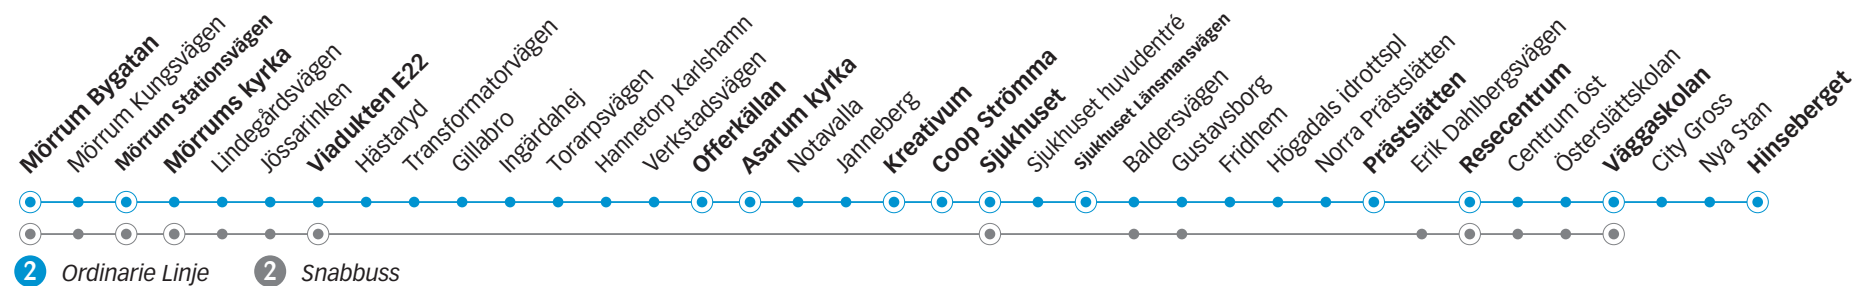

2

2

2

2

2

Anmärkning

<b>Mörrum Bygatan</b>	05.31	06.01	06.17		06.31	06.44		07.01	07.22		07.31		08.01		08.31		09.01		09.31	
<b>Mörrum Stationsvägen</b>	05.35	06.04	06.21		06.34	06.48		07.04	07.26		07.34		08.04		08.34		09.04		09.34	
<b>Offerkällan</b>	05.45	06.14	-		06.44	-		07.14	-		07.44		08.14		08.44		09.14		09.44	
<b>Asarum kyrka</b>	05.46	06.15	-		06.45	-		07.15	-		07.45		08.15		08.45		09.15		09.45	
<b>Kreativum</b>	-	-	-		06.33	-		07.03	-		07.33	-	08.03	-	08.33	-	09.03	-	09.33	-
<b>Coop Strömma</b>	-	-	-		06.34	-		07.04	-		07.34	-	08.04	-	08.34	-	09.04	-	09.34	-
<b>Sjukhuset</b>	-	-	06.28		-	-		06.55	-		07.34	-	-	-	-	-	-	-	-	-
<b>Sjukhuset Länsmansvägen</b>	05.52	06.21	-		06.36 <sup>c</sup>	06.51	-	07.06	07.21	-	07.36	07.51	08.06	08.21	08.36	08.51	09.06 <sup>b</sup>	09.21	09.36	09.51
<b>Prästslätten</b>	05.56	06.25	-		06.40	06.55	-	07.10	07.25	-	07.40	07.55	08.10	08.25	08.40	08.55	09.10	09.25	09.40	09.55
<b>Karlshamn resecentrum</b>	05.59	06.28	06.33		06.43	06.58	07.00	07.13	07.28	07.39	07.43	07.58	08.13	08.28	08.43	08.58	09.13	09.28	09.43	09.58
<b>Väggaskolan</b>	06.03	06.32	06.37		06.47	07.02	07.04	07.17	07.32	07.43	07.47	08.02	08.17	08.32	08.47	09.02	09.17	09.32	09.47	10.02
<b>Hinseberget</b>																				

b) Turen startar på hållplats Sjukhuset huvudentré 1 minut före hållplats Sjukhuset Länsmansvägen.

c) Trafikerar även hållplats Sjukhuset huvudentré 1 minut före Sjukhuset Länsmansvägen.

b) Turen startar på hållplats Sjukhuset huvudentré 1 minut före hållplats Sjukhuset Länsmansvägen.