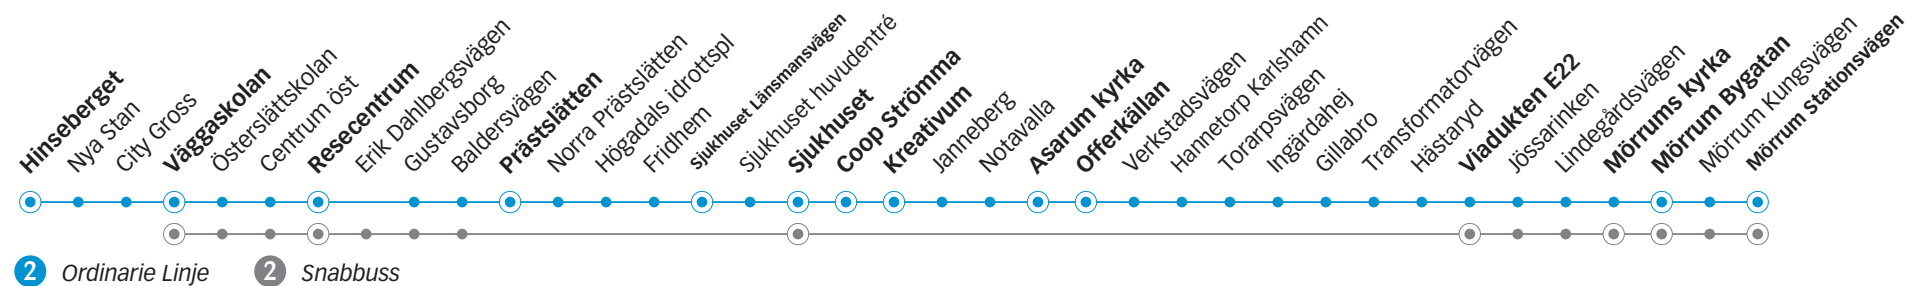

## Hinseberget

Väggaskolan	10.26	10.41	10.56	11.11	11.26	11.41	11.56	12.11	12.26	12.41	12.56	13.11	13.26	13.41	13.56	14.11	14.26	14.41
Karlshamn resecentrum	10.32	10.47	11.02	11.17	11.32	11.47	12.02	12.17	12.32	12.47	13.02	13.17	13.32	13.47	14.02	14.17	14.32	14.47
Prästslätten	10.36	10.51	11.06	11.21	11.36	11.51	12.06	12.21	12.36	12.51	13.06	13.21	13.36	13.51	14.06	14.21	14.36	14.51
Sjukhuset Länsmansvägen	10.40	10.55 <sup>c</sup>	11.10	11.25 <sup>c</sup>	11.40	11.55 <sup>c</sup>	12.10	12.25 <sup>c</sup>	12.40	12.55 <sup>c</sup>	13.10	13.25 <sup>c</sup>	13.40	13.55 <sup>c</sup>	14.10	14.25 <sup>c</sup>	14.40	14.55 <sup>c</sup>
Sjukhuset	10.42	10.58	11.12	11.28	11.42	11.58	12.12	12.28	12.42	12.58	13.12	13.28	13.42	13.58	14.12	14.28	14.42	14.58
Coop Strömma	-	10.59	-	11.29	-	11.59	-	12.29	-	12.59	-	13.29	-	13.59	-	14.29	-	14.59
Kreativum	-	11.00	-	11.30	-	12.00	-	12.30	-	13.00	-	13.30	-	14.00	-	14.30	-	15.00
Asarum kyrka	10.47		11.17		11.47		12.17		12.47		13.17		13.47		14.17		14.47	
Offerkällan	10.49		11.19		11.49		12.19		12.49		13.19		13.49		14.19		14.49	
Mörrum Bygatan	11.01		11.31		12.01		12.30		13.00		13.30		14.00		14.30		15.00	
Mörrum Stationsvägen	11.04		11.34		12.04		12.34		13.04		13.34		14.04		14.34		15.04	

c) Trafikerar även hållplats Sjukhuset huvudentré 1 minut efter hållplats Sjukhuset Länsmansvägen.