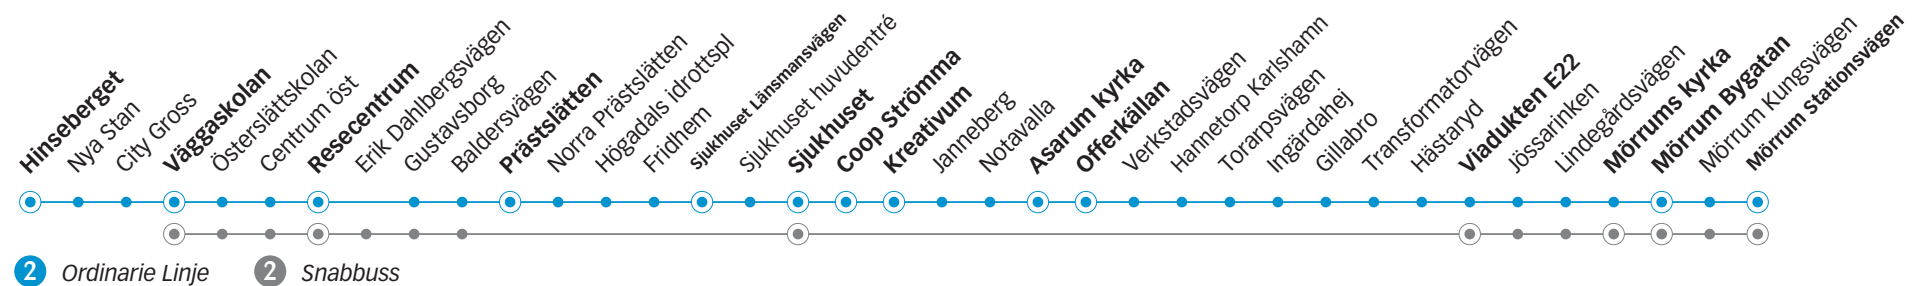

## KARLSHAMN - ASARUM -MÖRRUM

## Onsdag-Fredag

Linje

2 2 2 2 2 2 2 2 2 2 2 2 2 2 2 2 2

Anmärkning

Linje	2	2	2	2	2	2	2	2	2	2	2	2	2	2	2	2	2	
<b>Hinseberget</b>								22.04		23.04	23.34	00.04	00.34	01.04	01.34	02.04	02.34	03.04
<b>Väggaskolan</b>	18.56	19.30	20.00	20.30	21.00	21.30	-	22.30	-	-	-	-	-	-	-	-	-	-
<b>Karlshamn resecentrum</b>	19.02	19.36	20.06	20.36	21.06	21.36	-	22.36	-	-	-	-	-	-	-	-	-	-
<b>Prästslätten</b>	19.05	19.39	20.09	20.39	21.09	21.39	22.09	22.39	23.09	23.39	00.09	00.39	01.09	01.39	02.09	02.39	03.09	
<b>Sjukhuset Länsmansvägen</b>	19.09	19.43	20.13	20.43	21.13	21.43	22.13	22.43	23.13	23.43	00.13	00.43	01.13	01.43	02.13	02.43	03.13	
<b>Sjukhuset</b>	19.11	19.45	20.15	20.45	21.15	21.45	22.15	22.45	23.15	23.45	00.15	00.45	01.15	01.45	02.15	02.45	03.15	
<b>Coop Strömma</b>	-	-	-	-	-	-	-	-	-	-	-	-	-	-	-	-	-	-
<b>Kreativum</b>	-	-	-	-	-	-	-	-	-	-	-	-	-	-	-	-	-	-
<b>Asarum kyrka</b>	19.16	19.50	20.20	20.50	21.20	21.50	22.20	22.50	23.20	23.50	00.20	00.50	01.20	01.50	02.20	02.50	03.20	
<b>Offerkällan</b>	19.18	19.52	20.22	20.52	21.22	21.52	22.22	22.52	23.22	23.52	00.22	00.52	01.22	01.52	02.22	02.52	03.22	
<b>Mörrum Bygatan</b>	19.29	20.02	20.32	21.02	21.32	22.02	22.32	23.02	23.32	00.02	00.32	01.02	01.32	02.02	02.32	03.02	03.32	
<b>Mörrum Stationsvägen</b>	19.34	20.05	20.35	21.05	21.35	22.05	22.35	23.05	23.35	00.05	00.35	01.05	01.35	02.05	02.35	03.05	03.35	