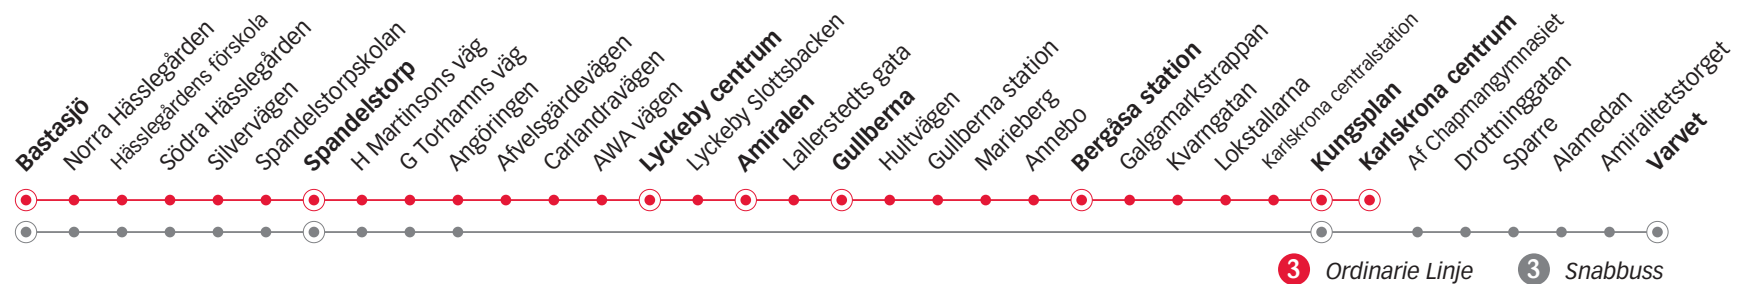

c) Anslutning med linje 6 mot Centrum kl. 05.38.

Torsdag, Fredag

Linje	3	3	3	3	3	3	3	3	3	3	3
Anmärkning											
Bastasjö	18.45	19.15	19.45	20.15	20.40	21.10	21.40	22.10	23.10	00.00	01.00
Spandelstorp	18.51	19.21	19.51	20.21	20.46	21.16	21.46	22.16	23.16	00.06	01.06
Lyckeby centrum	18.58	19.28	19.58	20.28	20.53	21.23	21.53	22.23	23.23	00.13	01.13
Amiralen	19.00	19.30	20.00	20.30	20.55	21.25	21.55	22.25	23.25	00.15	01.15
Gullberna	19.02	19.32	20.02	20.32	20.57	21.27	21.57	22.27	23.27	00.17	01.17
Bergåsa station	19.08	19.38	20.08	20.38	21.03	21.33	22.03	22.33	23.33	00.23	01.23
Kungsplan	19.13	19.43	20.13	20.43	21.08	21.38	22.08	22.38	23.38	00.28	01.28
Karlskrona centrum	19.15	19.45	20.15	20.45	21.10	21.40	22.10	22.40	23.40	00.30	01.30
Varvet											

Lördag

Linje	3	3	3	3	3	3	3	3	3	3	3	3	3	3	3	
Anmärkning								Avgår varje timme följande minuttal								
Bastasjö	05.45	06.20	07.03	08.20	09.20	10.20	11.15	45	15	19.45	20.15	20.40	21.10	22.00	23.00	00.00
Spandelstorp	05.51	06.26	07.09	08.26	09.26	10.26	11.21	51	21	19.51	20.21	20.46	21.16	22.06	23.06	00.06
Lyckeby centrum	05.57	06.33	07.16	08.33	09.33	10.33	11.28	58	28	19.58	20.28	20.53	21.23	22.13	23.13	00.13
Amiralen	05.59	06.35	07.18	08.35	09.35	10.35	11.30	00	30	20.00	20.30	20.55	21.25	22.15	23.15	00.15
Gullberna	06.01	06.37	07.20	08.37	09.37	10.37	11.32	02	32	20.02	20.32	20.57	21.27	22.17	23.17	00.17
Bergåsa station	06.06	06.43	07.26	08.43	09.43	10.43	11.38	08	38	20.08	20.38	21.03	21.33	22.23	23.23	00.23
Kungsplan	06.11	06.48	07.31	08.48	09.48	10.48	11.43	13	43	20.13	20.43	21.08	21.38	22.28	23.28	00.28
Karlskrona centrum	06.13	06.50	07.33	08.50	09.50	10.50	11.45	15	45	20.15	20.45	21.10	21.40	22.30	23.30	00.30
Varvet																