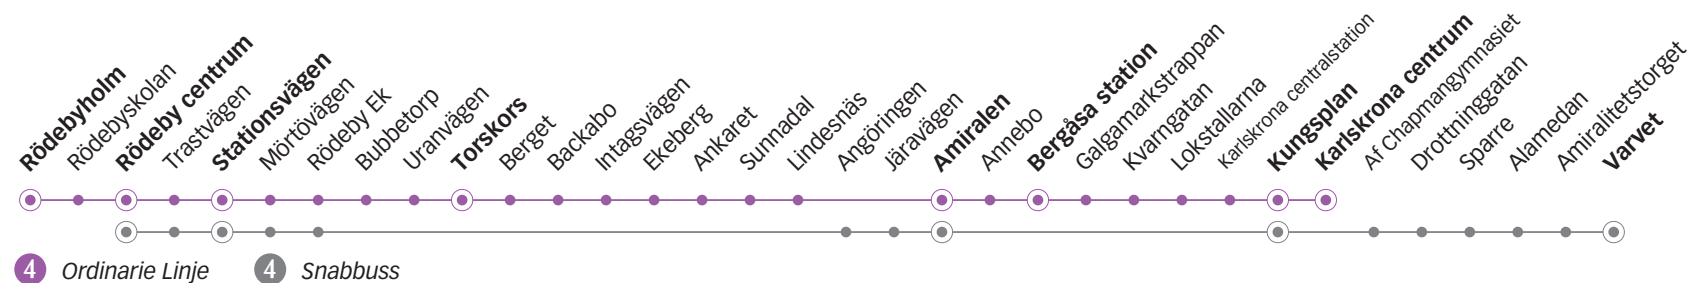

Torsdag, Fredag

Linje	4	4	4	4	4	4	4	4	4	4	4	4	
Anmärkning	e										Avgår varje timme följande minuttal		
Rödebyholm	05.18	f		06.27	06.42			07.27	07.57	08.27	57	27	16.57
Rödeby centrum	05.21	06.00	06.15	06.30	06.45	07.00	07.15	07.30	08.00	08.30	00	30	17.00
Stationsvägen	05.24	06.03	06.18	06.33	06.48	07.03	07.18	07.33	08.03	08.33	03	33	17.03
Torskors	05.32	06.11	-	06.41	-	07.11	-	07.41	08.11	08.41	11	41	17.11
Amiralen	05.36	-	06.26	-	06.56	-	07.26	-	-	-	-	-	-
Bergåsa station	05.42	06.20	-	06.50	-	07.20	-	07.50	08.20	08.50	20	50	17.20
Kungsplan	05.47	06.26	06.34	06.56	07.04	07.26	07.34	07.56	08.26	08.56	26	56	17.26
Karlskrona centrum	05.49	06.28	-	06.58	-	07.28	-	07.58	08.28	08.58	28	58	17.28
Varvet			06.40		07.10		07.40						

e) Avviker från ordinarie linjesträckning efter Torskors. Trafikerar hållplatserna Stadsträdgården, Järvägen och Amiralen innan Annebo.

f) Turen trafikerar hållplats Rödebyskolan som linje 172 två minuter före hållplats Rödeby centrum.

Torsdag, Fredag

Linje	4	4	4	4	4	4	4	4	4	4	4	4	
Anmärkning												Fre	
Rödebyholm	17.29	18.02	18.32	19.02	19.32	20.02	20.32	21.02	22.05	23.05	00.05	01.05	
Rödeby centrum	17.32	18.05	18.35	19.05	19.35	20.05	20.35	21.05	22.08	23.08	00.08	01.08	
Stationsvägen	17.35	18.08	18.38	19.08	19.38	20.08	20.38	21.08	22.11	23.11	00.11	01.11	
Torskors	17.43	18.16	18.46	19.16	19.46	20.16	20.46	21.16	22.19	23.19	00.19	01.19	
Amiralen	-	-	-	-	-	-	-	-	-	-	-	-	
Bergåsa station	17.51	18.24	18.54	19.24	19.54	20.24	20.54	21.24	22.27	23.27	00.26	01.26	
Kungsplan	17.56	18.29	18.59	19.29	19.59	20.29	20.59	21.29	22.32	23.32	00.31	01.31	
Karlskrona centrum	17.58	18.31	19.01	19.31	20.01	20.31	21.01	21.31	22.34	23.34	00.33	01.33	
Varvet													