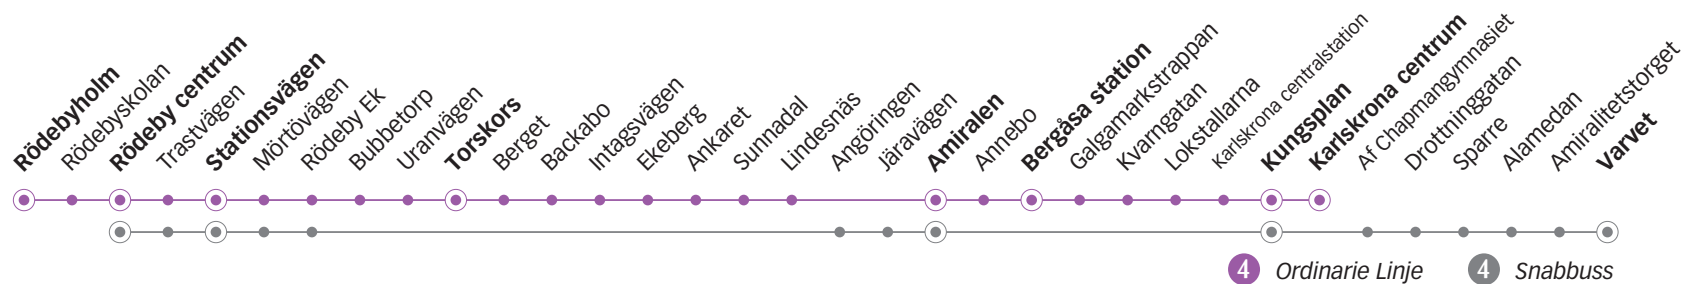

Lördag

Linje	4	4	4	4	4	4	4	4	4	4	4	4	4	
Anmärkning							Avgår varje timme följande minuttal							
Rödebyholm	06.22	07.22	08.02	09.02	10.02	11.02	32	02	15.32	16.02		17.02	17.32	18.02
Rödeby centrum	06.25	07.25	08.05	09.05	10.05	11.05	35	05	15.35	16.05	16.35	17.05	17.35	18.05
Stationsvägen	06.28	07.28	08.08	09.08	10.08	11.08	38	08	15.38	16.08	16.38	17.08	17.38	18.08
Torskors	06.36	07.36	08.16	09.16	10.16	11.16	46	16	15.46	16.16	16.46	17.16	17.46	18.16
Amiralen	-	-	-	-	-	-	-	-	-	-	-	-	-	-
Bergåsa station	06.44	07.44	08.24	09.24	10.24	11.24	54	24	15.54	16.24	16.54	17.24	17.54	18.24
Kungsplan	06.49	07.49	08.29	09.29	10.29	11.29	59	29	15.59	16.29	16.59	17.29	17.59	18.29
Karlskrona centrum	06.51	07.51	08.31	09.31	10.31	11.31	01	31	16.01	16.31	17.01	17.31	18.01	18.31
Varvet														

Lördag

Linje	4	4	4	4	4	4	4	4	4	4
Anmärkning										
Rödebyholm		19.02	19.32	20.02	20.32	21.02	22.05	23.05	00.05	01.05
Rödeby centrum	18.35	19.05	19.35	20.05	20.35	21.05	22.08	23.08	00.08	01.08
Stationsvägen	18.38	19.08	19.38	20.08	20.38	21.08	22.11	23.11	00.11	01.11
Torskors	18.46	19.16	19.46	20.16	20.46	21.16	22.19	23.19	00.19	01.19
Amiralen	-	-	-	-	-	-	-	-	-	-
Bergåsa station	18.54	19.24	19.54	20.24	20.54	21.24	22.27	23.27	00.27	01.27
Kungsplan	18.59	19.29	19.59	20.29	20.59	21.29	22.32	23.32	00.32	01.32
Karlskrona centrum	19.01	19.31	20.01	20.31	21.01	21.31	22.34	23.34	00.34	01.34
Varvet