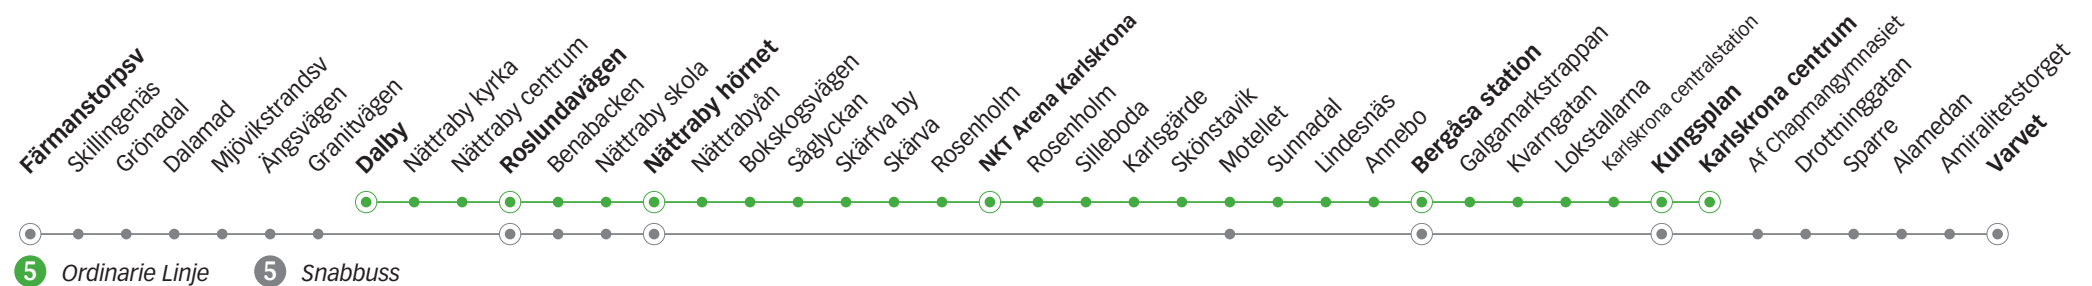

5 NÄTTRABY - NKT ARENA - CENTRUM

Torsdag, Fredag

Linje	5	5	5	5	5	5	5	5	5	5	5	5	5	5
Anmärkning														
Färmanstorpsvägen				06.02		06.44		07.14						
Dalby	05.22	05.46	06.03	-	06.33	-	07.03	-	07.33	03	33	18.03	18.41	19.11
Roslundavägen	05.25	05.49	06.06	06.09	06.36	06.51	07.06	07.21	07.36	06	36	18.06	18.44	19.14
Nättraby hörnet	05.30	05.54	06.11	06.14	06.41	06.56	07.11	07.26	07.41	11	41	18.11	18.49	19.19
NKT Arena Karlskrona	-	06.04	06.21	-	06.51	-	07.21	-	07.51	21	51	18.21	18.59	19.29
Bergåsa station	05.43	06.12	06.29	06.24^v	06.59	07.06	07.29	07.36	07.59	29	59	18.29	19.07	19.37
Karlskrona centrum	05.51	06.20	06.37	-	07.07	-	07.37	-	08.07	37	07	18.37	19.14	19.44
Varvet				06.36		07.18		07.48						

Avgår varje timme
följande minuttal

v) Byte till linje 6 mot Verkö

Torsdag, Fredag

Linje	5	5	5	5	5	5	5	5	5	5
Anmärkning										
Färmanstorpsvägen										
Dalby	19.41	20.11	20.41	21.05	21.41	22.41	23.05	23.45	00.15	00.45
Roslundavägen	19.44	20.14	20.44	21.08	21.44	22.44	23.08	23.48	00.18	00.48
Nättraby hörnet	19.49	20.19	20.49	21.13	21.49	22.49	23.13	23.53	00.23	00.53
NKT Arena Karlskrona	19.59	20.29	20.59	-	21.59	22.59	-	-	-	-
Bergåsa station	20.07	20.37	21.07	21.26	22.07	23.07	23.26	00.06	00.36	01.06
Karlskrona centrum	20.14	20.44	21.14	21.33	22.14	23.14	23.33	00.13	00.43	01.13
Varvet										

Fredag