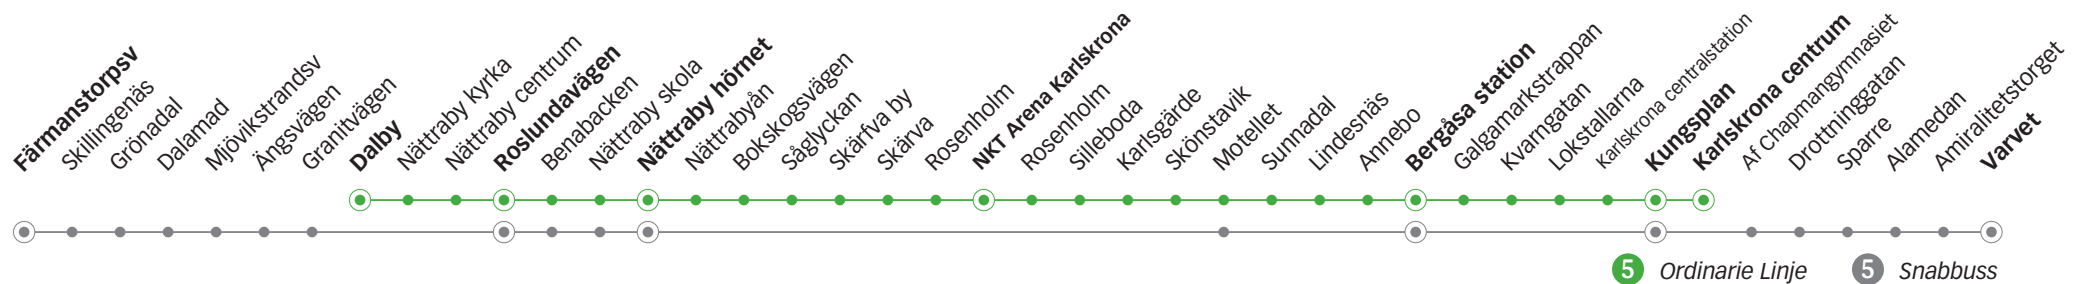

Avgår varje timme
följande minuttal

v) Byte till linje 6 mot Verkö

Torsdag, Fredag

Linje	5	5	5	5	5	5	5	5	5	5
Anmärkning										
Färmanstorpsvägen										
Dalby	19.41	20.11	20.41	21.05	21.41	22.41	23.05	23.45	00.15	00.45
Roslundavägen	19.44	20.14	20.44	21.08	21.44	22.44	23.08	23.48	00.18	00.48
Nättraby hörnet	19.49	20.19	20.49	21.13	21.49	22.49	23.13	23.53	00.23	00.53
NKT Arena Karlskrona	19.59	20.29	20.59	-	21.59	22.59	-	-	-	-
Bergåsa station	20.07	20.37	21.07	21.26	22.07	23.07	23.26	00.06	00.36	01.06
Karlskrona centrum	20.14	20.44	21.14	21.33	22.14	23.14	23.33	00.13	00.43	01.13
Varvet										

Fredag

Lördag

Linje	5	5	5	5	5	5	5	5	5	5	5	5	5	5
Anmärkning							Avgår varje timme följande minuttal							
Färmanstorpsvägen														
Dalby	06.23	07.41	08.41	09.41	10.41	11.41	11	41	17.11	17.41	18.05	18.41	19.05	19.41
Roslundavägen	06.26	07.44	08.44	09.44	10.44	11.44	14	44	17.14	17.44	18.08	18.44	19.08	19.44
Nättraby hörnet	06.31	07.49	08.49	09.49	10.49	11.49	19	49	17.19	17.49	18.13	18.49	19.13	19.49
NKT Arena Karlskrona	06.41	07.59	08.59	09.59	10.59	11.59	29	59	17.29	17.59	-	18.59	-	19.59
Bergåsa station	06.49	08.07	09.07	10.07	11.07	12.07	37	07	17.37	18.07	18.26	19.07	19.26	20.07
Karlskrona centrum	06.56	08.14	09.14	10.14	11.14	12.14	44	14	17.44	18.14	18.33	19.14	19.33	20.14
Varvet														

Lördag

Linje	5	5	5	5	5	5	5
Anmärkning							
Färmanstorpsvägen							
Dalby	20.05	20.41	21.05	21.41	22.41	23.45	00.45
Roslundavägen	20.08	20.44	21.08	21.44	22.44	23.48	00.48
Nättraby hörnet	20.13	20.49	21.13	21.49	22.49	23.53	00.53
NKT Arena Karlskrona	-	20.59	-	21.59	22.59	-	-
Bergåsa station	20.26	21.07	21.26	22.07	23.07	00.06	01.06
Karlskrona centrum	20.33	21.14	21.33	22.14	23.14	00.13	01.13
Varvet							