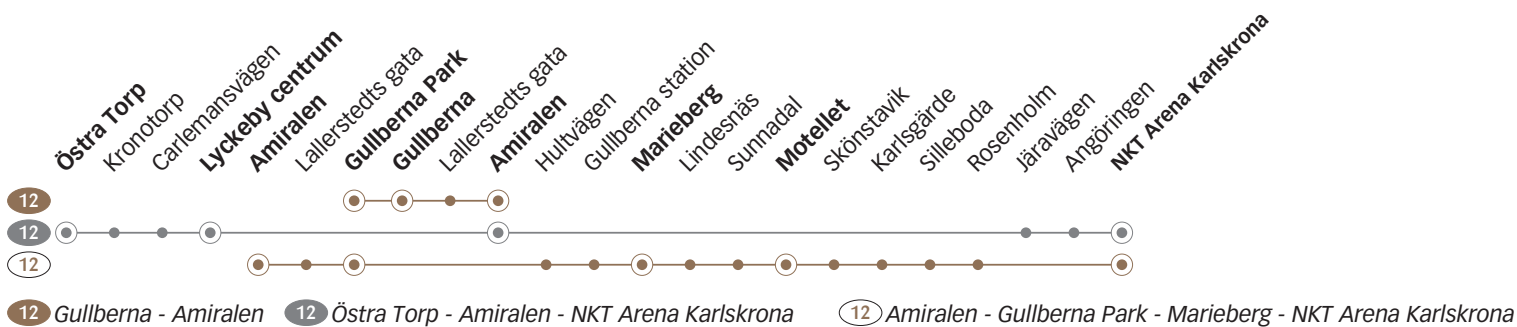

Måndag till fredag

Linje 12 12 12 12 12 12 12 12 12 12 12 12 12

Anmärkning

Östra Torp		07.38												
Lyckeby centrum		07.42												
Amiralen	07.30	-												
Gullberna Park	07.34	-	07.59	08.29	09.29	11.29	13.29	14.29	14.49	15.09	15.29	15.49	16.29	17.29
Gullberna	-	-	08.00	08.30	09.30	11.30	13.30	14.30	14.50	15.10	15.30	15.50	16.30	17.30
Avg Jämjö Parkvägen 2	-	07.13	-	-	-	-	-	-	-	-	-	-	-	-
Avg Bastasjö 3	-	07.23	-	-	-	-	-	-	-	-	-	-	-	-
Avg Verkö 6	-	07.25	-	-	-	-	-	-	-	-	-	-	-	-
Amiralen	-	07.44	08.03	08.33	09.33	11.33	13.33	14.33	14.53	15.13	15.33	15.53	16.33	17.33
Marieberg	07.39	-												
Motellet	07.42	-												
NKT Arena Karlskrona	07.50	07.54												

= Anslutande buss

Måndag till fredag

Linje	12	12	12	12	12	12	12	12	12	12	12	12
Anmärkning												
NKT Arena Karlskrona						14.13	14.33	14.53	15.13	15.33		
Amiralen	07.50 ^v	08.23	09.23	11.23	13.23	14.23	14.43	15.03	15.23	15.43	16.23	17.23
 Ank Bastasjö 3	-	-	-	-	-	14.39	14.59	15.19	15.39	15.59	-	-
 Ank Verkö 6	-	-	-	-	-	14.46	15.06	15.26	15.46	16.06	-	-
 Ank Jämjö Parkvägen 2	-	-	-	-	-	14.48	15.08	15.28	15.48	16.08 ^D	-	-
Gullberna Park	07.54	08.27	09.27	11.27	13.27	14.27	14.47	15.07	15.27	15.47	16.27	17.27

 = Anslutande buss

D) Anslutning till linje 122.

v) Anslutning med linje 6 med avgångstid kl. 07.35 från Verkö.