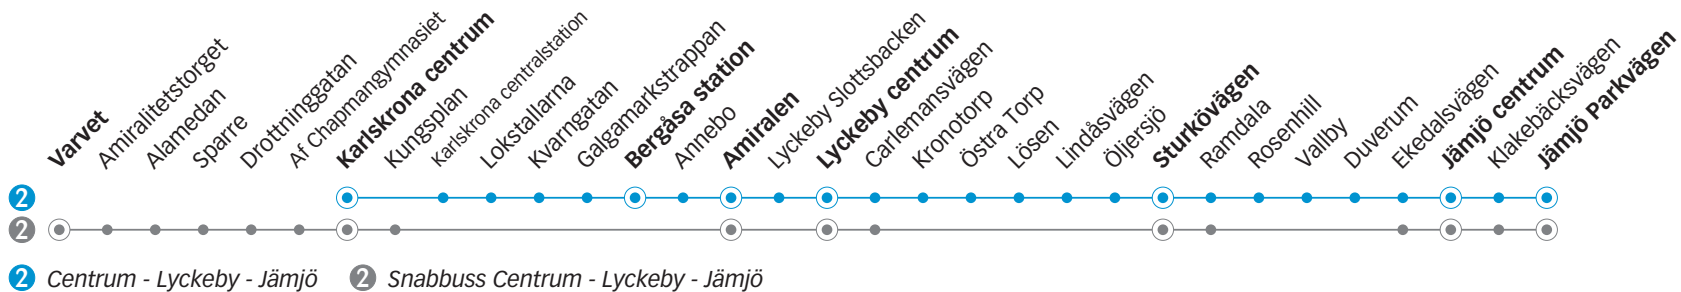

Måndag till fredag

Linje	2	2	2	2	2	2	2	2	2	2	2	2	2	2	2	2
Anmärkning																
Varvet	15.14		15.34		15.54		16.14		16.34		16.54		17.14			
Karlskrona centrum	15.23	15.33	15.43	15.53	16.03	16.13	16.23	16.33	16.43	16.53	17.03	17.13	17.23	17.33	18.03	18.33
Bergåsa station	-	15.40	-	16.00	-	16.20	-	16.40	-	17.00	-	17.20	-	17.40	18.10	18.40
Amiralen	15.32	15.47	15.52	16.07	16.12	16.27	16.32	16.47	16.52	17.07	17.12	17.27	17.32	17.47	18.16	18.46
Lyckeby centrum	15.33	15.49	15.53	16.09	16.13	16.29	16.33	16.49	16.53	17.09	17.13	17.29	17.33	17.49	18.18	18.48
Sturkövägen	15.39	15.58	15.59	16.18	16.19	16.38	16.39	16.58	16.59	17.18	17.19	17.38	17.39	17.58	18.26	18.56
Jämfö centrum	15.46	16.05	16.06	16.25	16.26	16.45	16.46	17.05	17.06	17.25	17.26	17.45	17.46	18.05	18.33	19.03
Jämfö Parkvägen	15.49	16.08	16.09	16.28	16.29	16.48	16.49	17.08	17.09	17.28	17.29	17.48	17.49	18.08	18.36	19.06