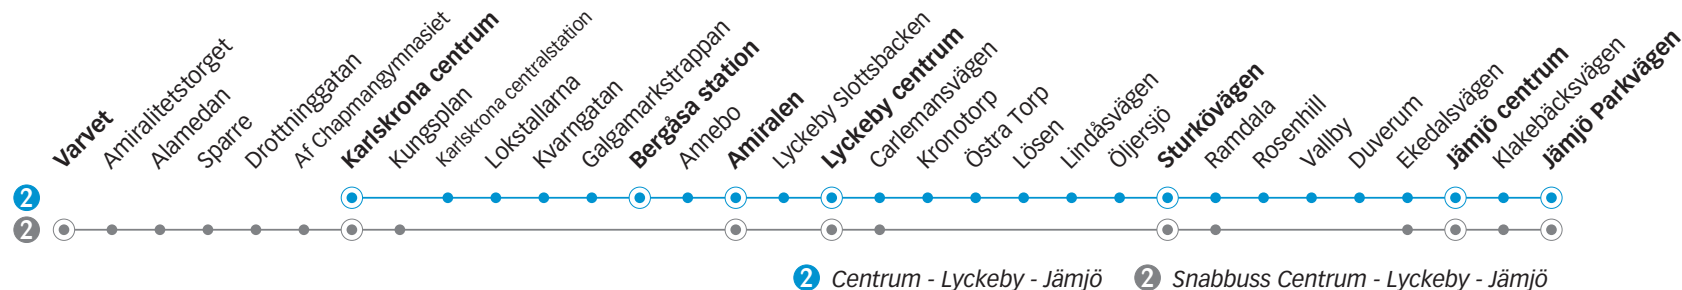

Fredag

Lördag

Linje	2	2	2	2	2	2	2	2	2	2	2	2	2	2	2	
Anmärkning													b	b	b	b
Varvet																
Karlskrona centrum	07.18	08.33	09.33	03	33	18.03	18.33	19.33	20.33	21.33	22.40	23.10	00.10	01.10	02.10	03.10
Bergåsa station	07.25	08.40	09.40	10	40	18.10	18.40	19.40	20.40	21.40	22.47	23.17	00.17	01.17	02.17	03.17
Amiralen	07.31	08.46	09.46	16	46	18.16	18.46	19.46	20.46	21.46	22.53	23.23	00.23	01.23	02.23	03.23
Lyckeby centrum	07.33	08.48	09.48	18	48	18.18	18.48	19.48	20.48	21.48	22.55	23.25	00.24	01.24	02.24	03.24
Sturkövägen	07.41	08.56	09.56	26	56	18.26	18.56	19.56	20.56	21.56	23.03	23.33	00.33	01.33	02.33	03.33
Jämfö centrum	07.48	09.03	10.03	33	03	18.33	19.03	20.03	21.03	22.03	23.10	23.40	00.40	01.40	02.40	03.40
Jämfö Parkvägen	07.51	09.06	10.06	36	06	18.36	19.06	20.06	21.06	22.06	23.13	23.43	00.43	01.43	02.43	03.43

b) Trafikeras inte natt efter 24/12. Trafikeras även natt efter 2/11, 25/12, 10/4 och 30/4.