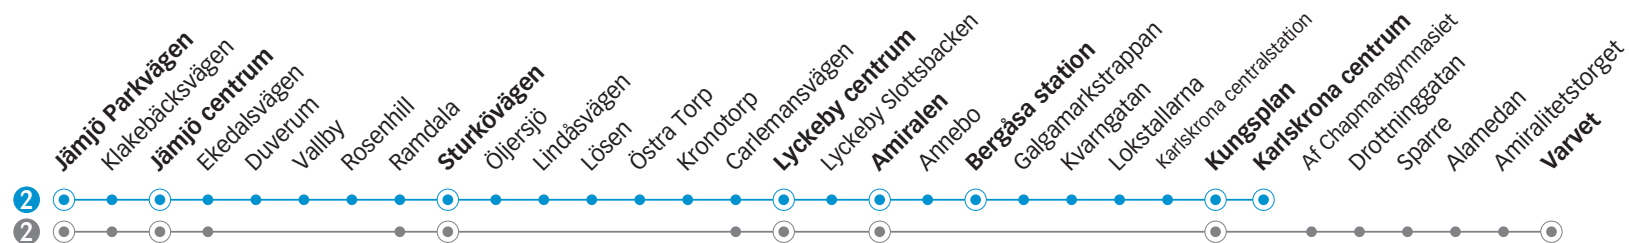

b) Trafikeras inte natt efter 24/12. Trafikeras även natt efter 2/11, 25/12, 10/4 och 30/4.

Söndag

Linje	2	2	2	2	2	2	2	2	2	2	2	2	2	2	2	
Anmärkning																
							Avgår varje timme följande minuttal									
Jämjö Parkvägen	06.11	07.11	08.11	09.11	10.11	11.11	41	11	16.41	17.11	18.11	19.11	20.11	21.11	22.11	23.19
Jämjö centrum	06.14	07.14	08.14	09.14	10.14	11.14	44	14	16.44	17.14	18.14	19.14	20.14	21.14	22.14	23.22
Sturkövägen	06.22	07.22	08.22	09.22	10.22	11.22	52	22	16.52	17.22	18.22	19.22	20.22	21.22	22.22	23.30
Lyckeby centrum	06.30	07.30	08.30	09.30	10.30	11.30	00	30	17.00	17.30	18.30	19.30	20.30	21.30	22.30	23.38
Amiralen	06.33	07.33	08.33	09.33	10.33	11.33	03	33	17.03	17.33	18.33	19.33	20.33	21.33	22.33	23.41
Bergåsa station	06.39	07.39	08.39	09.39	10.39	11.39	09	39	17.09	17.39	18.39	19.39	20.39	21.39	22.39	23.47
Kungsplan	06.44	07.44	08.44	09.44	10.44	11.44	14	44	17.14	17.44	18.44	19.44	20.44	21.44	22.44	23.52
Karlskrona centrum	06.46	07.46	08.46	09.46	10.46	11.46	16	46	17.16	17.46	18.46	19.46	20.46	21.46	22.46	23.54
Varvet