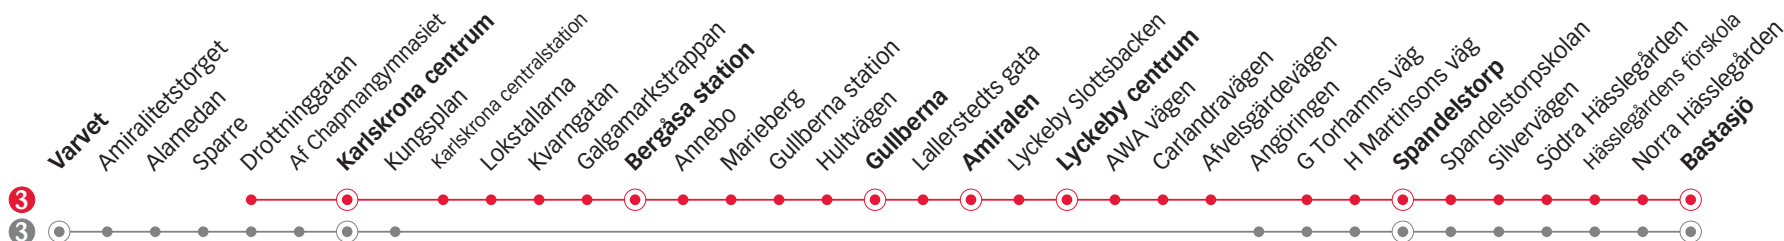

3 CENTRUM - BASTASJÖ

Måndag till fredag

Linje			3	3	3	3	3	3	3	3	3	3	3	3	3	3	3		
Anmärkning			Avgår varje timme följande minuttal																
Varvet								14.29	14.49	15.09	15.29	15.49	16.09						
Karlskrona centrum	06.08		28	48	08	14.28	14.38	14.48	14.58	15.08	15.18	15.28	15.38	15.48	15.58	16.08	16.18	16.28	
Bergåsa station	06.15		35	55	15	14.35	-	14.55	-	15.15	-	15.35	-	15.55	-	16.15	-	16.35	
Gullberna	05.40	06.21	41	01	21	14.41	-	15.01	-	15.21	-	15.41	-	16.01	-	16.21	-	16.41	
Amiralen	05.43 ^b	06.24	44	04	24	14.44	-	15.04	-	15.24	-	15.44	-	16.04	-	16.24	-	16.44	
Lyckeby centrum	05.45	06.26	46	06	26	14.46	-	15.06	-	15.26	-	15.46	-	16.06	-	16.26	-	16.46	
Spandelstorp	05.50	06.31	51	11	31	14.51	14.49	15.11	15.09	15.31	15.29	15.51	15.49	16.11	16.09	16.31	16.29	16.51	
Bastasjö	05.57	06.39	59	19	39	14.59	14.56	15.19	15.16	15.39	15.36	15.59	15.56	16.19	16.16	16.39	16.36	16.59	

b) Anslutning med linje 6 från Centrum.

Måndag till fredag

Linje			3	3	3	3	3	3	3	3	3	3	3	3	3	3	3	3	3
Anmärkning			Avgår varje timme följande minuttal																
Varvet	16.29		16.49	17.09															
Karlskrona centrum	16.38	16.48	16.58	17.08	17.18	17.28	17.48	18.08	18.33	03	33	22.03	22.33	23.20	00.20	01.20	02.20	03.20	
Bergåsa station	-	16.55	-	17.15	-	17.35	17.55	18.15	18.40	10	40	22.10	22.40	23.27	00.27	01.27	02.27	03.27	
Gullberna	-	17.01	-	17.21	-	17.41	18.01	18.21	18.46	16	46	22.16	22.46	23.33	00.33	01.33	02.33	03.33	
Amiralen	-	17.04	-	17.24	-	17.44	18.04	18.24	18.49	19	49	22.19	22.49	23.36	00.36	01.36	02.36	03.36	
Lyckeby centrum	-	17.06	-	17.26	-	17.46	18.06	18.26	18.51	21	51	22.21	22.51	23.38	00.38	01.38	02.38	03.38	
Spandelstorp	16.49	17.11	17.09	17.31	17.29	17.51	18.11	18.31	18.56	26	56	22.26	22.56	23.43	00.43	01.43	02.43	03.43	
Bastasjö	16.56	17.19	17.16	17.39	17.36	17.59	18.19	18.39	19.03	33	03	22.33	23.03	23.50	00.50	01.50	02.50	03.50	