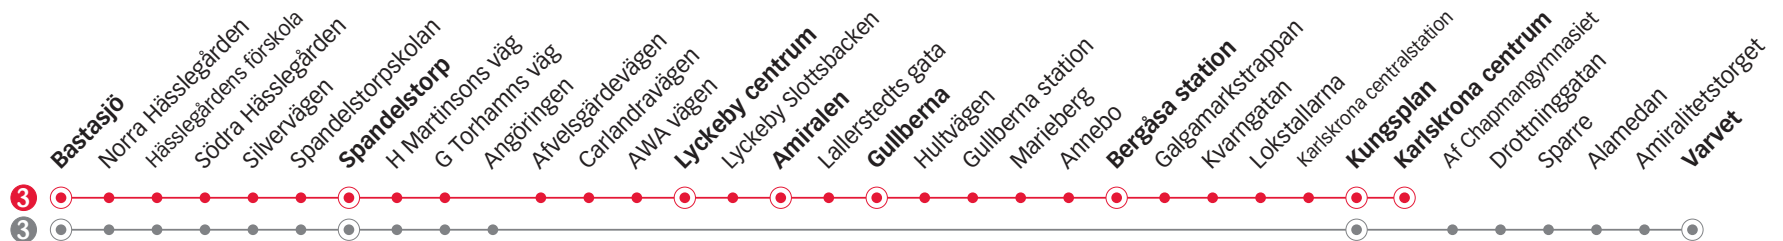

b) Trafikeras även 2/11, 25/12, 10/4 och 30/4.

d) Trafikeras inte natt efter 24/12. Trafikeras även natt efter 2/11, 25/12, 10/4 och 30/4.

Söndag

Linje	3	3	3	3	3	3	3	3	3	3	3	3	3	3	3	3	
Anmärkning									Avgår varje timme följande minuttal								
Bastasjö	05.45	06.32	07.03	08.32	09.32	10.32	11.32	12.17	47	17	16.47	17.32	18.32	19.32	20.32	21.32	22.32
Spandelstorp	05.51	06.38	07.09	08.38	09.38	10.38	11.38	12.23	53	23	16.53	17.38	18.38	19.38	20.38	21.38	22.38
Lyckeby centrum	05.57	06.44	07.15	08.44	09.44	10.44	11.44	12.29	59	29	16.59	17.44	18.44	19.44	20.44	21.44	22.44
Amiralen	05.59	06.46	07.17	08.46	09.46	10.46	11.46	12.31	01	31	17.01	17.46	18.46	19.46	20.46	21.46	22.46
Gullberna	06.01	06.48	07.19	08.48	09.48	10.48	11.48	12.33	03	33	17.03	17.48	18.48	19.48	20.48	21.48	22.48
Bergåsa station	06.06	06.54	07.25	08.54	09.54	10.54	11.54	12.39	09	39	17.09	17.54	18.54	19.54	20.54	21.54	22.54
Kungsplan	06.11	06.59	07.30	08.59	09.59	10.59	11.59	12.44	14	44	17.14	17.59	18.59	19.59	20.59	21.59	22.59
Karlskrona centrum	06.13	07.01	07.32	09.01	10.01	11.01	12.01	12.46	16	46	17.16	18.01	19.01	20.01	21.01	22.01	23.01
Varvet