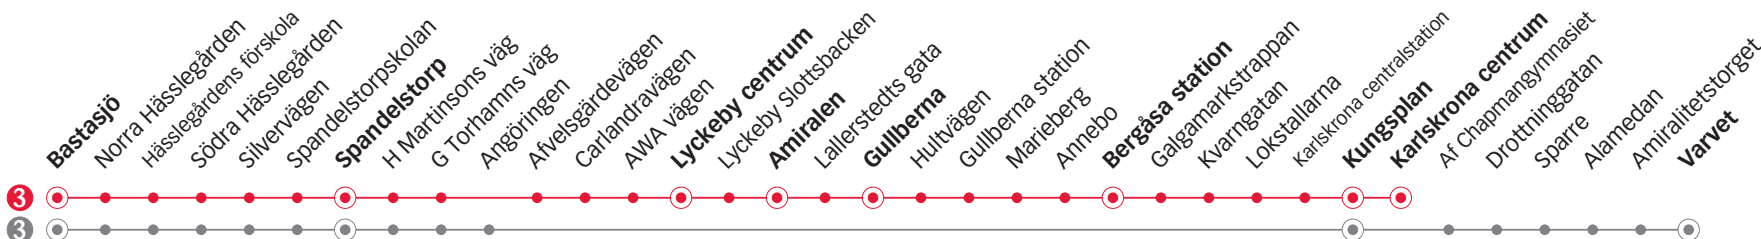

a) Övergång till linje 6 för vidare resa mot Centrum.

Måndag till fredag

Fredag

Linje 3 3 3 3 3 3 3 3 3 3 3 3 3 3 3

Anmärkning

		Avgår varje timme följande minuttal								Avgår varje timme följande minuttal						
Bastasjö	08.08	28	48	08	16.28	16.48	17.14	17.47	17	47	21.17	21.47	22.10	23.10	00.00	01.00
Spandelstorp	08.14	34	54	14	16.34	16.54	17.20	17.53	23	53	21.23	21.53	22.16	23.16	00.06	01.06
Lyckeby centrum	08.21	41	01	21	16.41	17.01	17.26	17.59	29	59	21.29	21.59	22.22	23.22	00.12	01.12
Amiralen	08.23	43	03	23	16.43	17.03	17.28	18.01	31	01	21.31	22.01	22.24	23.24	00.14	01.14
Gullberna	08.25	45	05	25	16.45	17.05	17.30	18.03	33	03	21.33	22.03	22.26	23.26	00.16	01.16
Bergåsa station	08.31	51	11	31	16.51	17.11	17.36	18.09	39	09	21.39	22.09	22.32	23.32	00.22	01.22
Kungsplan	08.38	58	18	38	16.58	17.18	17.41	18.14	44	14	21.44	22.14	22.37	23.37	00.27	01.27
Karlskrona centrum	08.40	00	20	40	17.00	17.20	17.43	18.16	46	16	21.46	22.16	22.39	23.39	00.29	01.29
Varvet																

3 Bastasjö - Centrum
3 Snabbuss Bastasjö - Centrum

Lördag

Linje	3	3	3	3	3	3	3	3	3	3	3	3	3	3	3		
Anmärkning								Avgår varje timme följande minuttal								b	d
Bastasjö	05.45	06.32	07.03	08.32	09.17	47	17	19.47	20.30	21.00	21.30	22.00	23.00	00.00	01.00		
Spandelstorp	05.51	06.38	07.09	08.38	09.23	53	23	19.53	20.36	21.06	21.36	22.06	23.06	00.06	01.06		
Lyckeby centrum	05.57	06.44	07.15	08.44	09.29	59	29	19.59	20.42	21.12	21.42	22.12	23.12	00.12	01.12		
Amiralen	05.59	06.46	07.17	08.46	09.31	01	31	20.01	20.44	21.14	21.44	22.14	23.14	00.14	01.14		
Gullberna	06.01	06.48	07.19	08.48	09.33	03	33	20.03	20.46	21.16	21.46	22.16	23.16	00.16	01.16		
Bergåsa station	06.06	06.54	07.25	08.54	09.39	09	39	20.09	20.52	21.22	21.52	22.22	23.22	00.22	01.22		
Kungsplan	06.11	06.59	07.30	08.59	09.44	14	44	20.14	20.57	21.27	21.57	22.27	23.27	00.27	01.27		
Karlskrona centrum	06.13	07.01	07.32	09.01	09.46	16	46	20.16	20.59	21.29	21.59	22.29	23.29	00.29	01.29		
Varvet																	