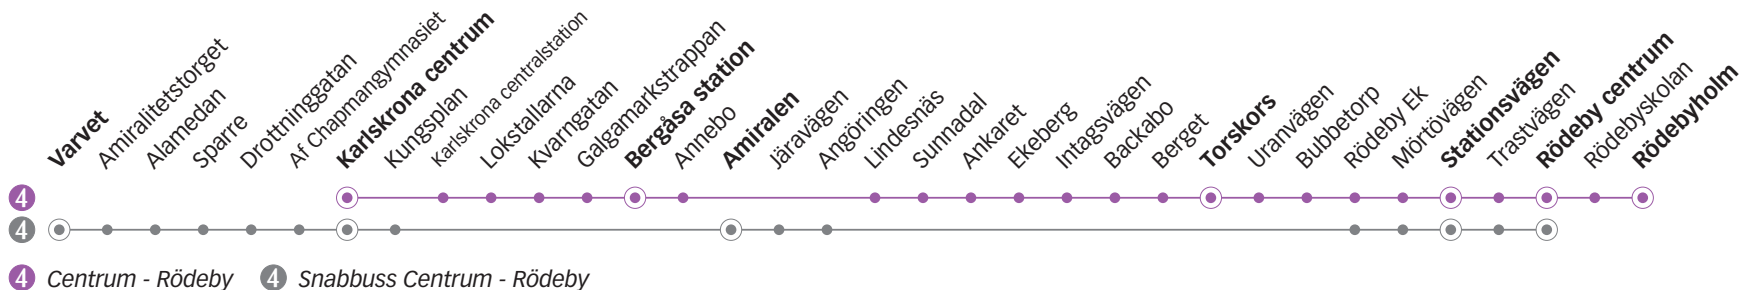

4 CENTRUM - RÖDEBY

Måndag till fredag

Linje	4	4	4	4	4	4	4	4	4	4	4	4	4	4	4	4	4	
Anmärkning				Avgår varje timme följande minuttal						Avgår varje timme följande minuttal								
Varvet									14.19									
Karlskrona centrum	05.27	06.20	06.38	58	18	38	13.58	14.18	14.28	38	48	58	08	18	28	17.38	17.58	18.18
Bergåsa station	05.34	06.27	06.45	05	25	45	14.05	14.25	-	45	-	05	-	25	-	17.45	18.05	18.25
Amiralen	-	-	-	-	-	-	-	-	14.37	-	57	-	17	-	37	-	-	-
Torskors	05.42	06.35	06.53	13	33	53	14.13	14.33	-	53	-	13	-	33	-	17.53	18.13	18.33
Stationsvägen	05.49	06.42	07.00	20	40	00	14.20	14.40	14.46	00	06	20	26	40	46	18.00	18.20	18.40
Rödeby centrum	05.54	06.47	07.05	25	45	05	14.25	14.45	14.51	05	11	25	31	45	51	18.05	18.25	18.45
Rödebyholm	05.57	06.51	07.09	29	49	09	14.29	14.49		09	15	29	35	49		18.09	18.29	18.49

Måndag till fredag

Linje	4	4	4	4	4	4	4	4	4	4	4	4
Anmärkning												
Varvet												
Karlskrona centrum	18.46	19.16	19.46	20.16	21.16	21.46	22.16	23.30	00.30	01.30	02.30	03.30
Bergåsa station	18.53	19.23	19.53	20.23	21.23	21.53	22.23	23.37	00.37	01.37	02.37	03.37
Amiralen	-	-	-	-	-	-	-	-	-	-	-	-
Torskors	19.00	19.30	20.00	20.30	21.30	22.00	22.30	23.44	00.44	01.44	02.44	03.44
Stationsvägen	19.07	19.37	20.07	20.37	21.37	22.07	22.37	23.51	00.51	01.51	02.51	03.51
Rödeby centrum	19.12	19.42	20.12	20.42	21.42	22.12	22.42	23.56	00.56	01.56	02.56	03.56
Rödebyholm	19.16	19.46	20.16	20.46	21.46	22.16	22.46	00.00	01.00	02.00	03.00	04.00

Fredag