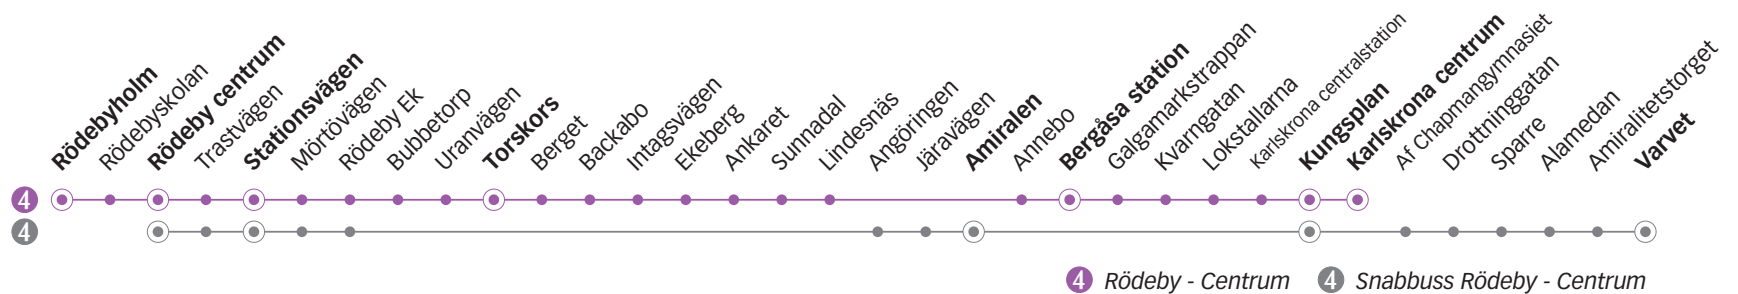

a) Hållplats Rödebyskolan trafikeras 2 minuter innan Rödeby centrum av linje 172.

Lördag

Linje	4	4	4	4	4	4	4	4	4	4	4	4	4	4	4	4
Anmärkning															b	b
Rödebyholm	06.20	07.20	08.02	09.02	10.02	Avgår varje timme följande minuttal		17.32	18.02	19.02	20.02	21.02	22.05	23.05	00.05	01.05
Rödeby centrum	06.23	07.23	08.05	09.05	10.05	32	02	17.35	18.05	19.05	20.05	21.05	22.08	23.08	00.08	01.08
Torskors	06.34	07.34	08.16	09.16	10.16	35	05	17.46	18.16	19.16	20.16	21.16	22.19	23.19	00.19	01.19
Amiralen	-	-	-	-	-	46	16	-	-	-	-	-	-	-	-	-
Bergåsa station	06.42	07.42	08.24	09.24	10.24	-	-	17.54	18.24	19.24	20.24	21.24	22.27	23.27	00.27	01.27
Kvarngatan	06.44	07.44	08.26	09.26	10.26	54	24	17.56	18.26	19.26	20.26	21.26	22.29	23.29	00.29	01.29
Karlskrona centrum	06.49	07.49	08.31	09.31	10.31	56	26	18.01	18.31	19.31	20.31	21.31	22.34	23.34	00.34	01.34
Varvet						01	31									

b) Trafikeras inte natt efter 24/12. Trafikeras även natt efter 2/11, 25/12, 10/4 och 30/4.

Söndag

Linje	4	4	4	4	4	4	4	4	4	4	4	4	4	4	4	4	
Anmärkning																	
Rödebyholm	06.20	07.20	08.02	09.02	10.02	11.02	12.02	Avgår varje timme följande minuttal		16.32	17.02	18.02	19.02	20.02	21.02	22.05	23.05
Rödeby centrum	06.23	07.23	08.05	09.05	10.05	11.05	12.05	32	02	16.35	17.05	18.05	19.05	20.05	21.05	22.08	23.08
Torskors	06.34	07.34	08.16	09.16	10.16	11.16	12.16	35	05	16.46	17.16	18.16	19.16	20.16	21.16	22.19	23.19
Amiralen	-	-	-	-	-	-	-	46	16	-	-	-	-	-	-	-	-
Bergåsa station	06.42	07.42	08.24	09.24	10.24	11.24	12.24	-	-	16.54	17.24	18.24	19.24	20.24	21.24	22.27	23.27
Kvarngatan	06.44	07.44	08.26	09.26	10.26	11.26	12.26	54	24	16.56	17.26	18.26	19.26	20.26	21.26	22.29	23.29
Karlskrona centrum	06.49	07.49	08.31	09.31	10.31	11.31	12.31	56	26	17.01	17.31	18.31	19.31	20.31	21.31	22.34	23.34
Varvet								01	31								