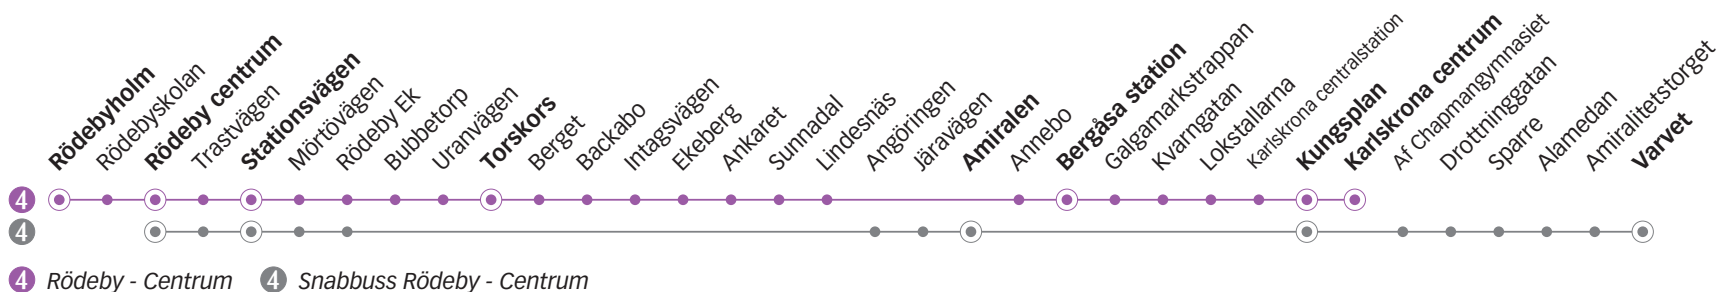

a) Hållplats Rödebyskolan trafikeras 2 minuter innan Rödeby centrum av linje 172.

c) Avviker från ordinarie linjesträckning efter Torskors. Trafikerar hållplatserna Stadsträdgården, Järvavägen och Amiralen innan Annebo.

Måndag till fredag

Linje	4	4	4	4	4	4	4	4	4	4	4	4	4
Anmärkning													
Rödebyholm	16.58	17.29	17.59	18.32	19.02	19.32	20.02		21.02	22.05	23.05	00.05	01.05
Rödeby centrum	17.01	17.32	18.02	18.35	19.05	19.35	20.05	20.35	21.05	22.08	23.08	00.08	01.08
Torskors	17.12	17.43	18.13	18.46	19.16	19.46	20.16	20.46	21.16	22.19	23.19	00.19	01.19
Amiralen	-	-	-	-	-	-	-	-	-	-	-	-	-
Bergåsa station	17.21	17.51	18.21	18.54	19.24	19.54	20.24	20.54	21.24	22.27	23.26	00.26	01.26
Kvarngatan	17.23	17.53	18.23	18.56	19.26	19.56	20.26	20.56	21.26	22.29	23.28	00.28	01.28
Karlskrona centrum	17.29	17.58	18.28	19.01	19.31	20.01	20.31	21.01	21.31	22.34	23.33	00.33	01.33
Varvet													

a) Hållplats Rödebyskolan trafikeras 2 minuter innan Rödeby centrum av linje 172.