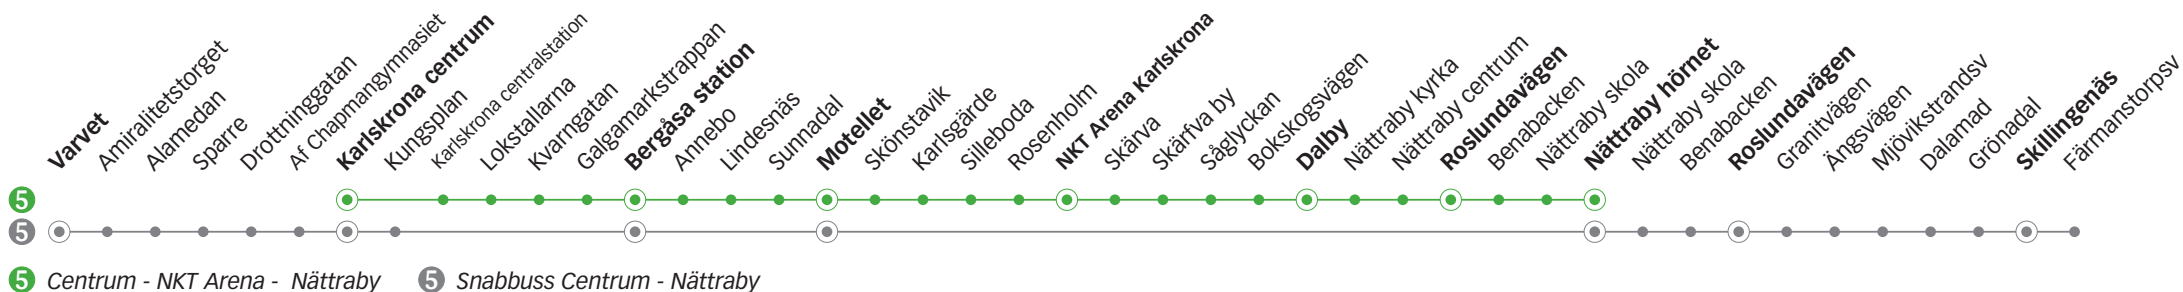

b) Trafikerar skoldagar. Trafikerar hållplatserna Centrum, Kungsplan refug A, Motellet, Skönstavik, Karlsgärde, Silleboda och Rosenholm innan NKT Arena.

Måndag till fredag

Linje	5	5	5	5	5	5	5	5	5	5	5	5	5	5	5	5	5
Anmärkning																	
Varvet	15.12		15.32		15.52		16.12		16.32		16.52		17.12				
Karlskrona centrum	15.21	15.31	15.41	15.51	16.01	16.11	16.21	16.31	16.41	16.51	17.01	17.11	17.21	17.31	17.51	18.15	18.48
Bergåsa station	15.27	15.38	15.47	15.58	16.07	16.18	16.27	16.38	16.47	16.58	17.07	17.18	17.27	17.38	17.58	18.22	18.55
Motellet	15.30	15.41	15.50	16.01	16.10	16.21	16.30	16.41	16.50	17.01	17.10	17.21	17.30	17.41	18.01	18.25	18.58
NKT Arena Karlskrona	-	15.47	-	16.07	-	16.27	-	16.47	-	17.07	-	17.27	-	17.47	18.07	18.31	19.04
Dalby	-	15.56	-	16.16	-	16.36	-	16.56	-	17.16	-	17.36	-	17.56	18.14	18.38	19.11
Roslundavägen	-	15.59	-	16.19	-	16.39	-	16.59	-	17.19	-	17.39	-	17.59	18.17	18.41	19.14
Nättraby hörnet	15.37	16.04	15.57	16.24	16.17	16.44	16.37	17.04	16.57	17.24	17.17	17.44	17.37	18.04	18.22	18.46	19.19
Skillingenäs	15.47		16.07		16.27		16.47		17.07		17.27		17.47