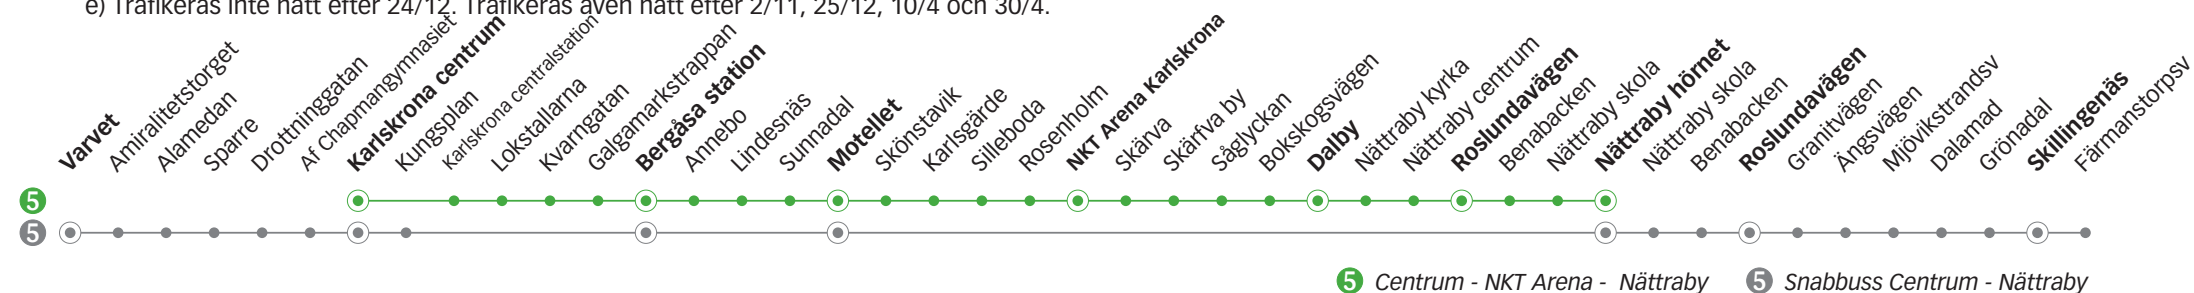

Lördag

Linje	5	5	5	5	5	5	5	5	5	5	5	5	5	5	5	5	5
Anmärkning																	
Varvet																	
Karlskrona centrum	07.18	08.18	09.18	10.18	48	18	17.48	18.18	19.18	20.18	21.18	22.18	23.25	00.25	01.25	02.25	03.25
Bergåsa station	07.25	08.25	09.25	10.25	55	25	17.55	18.25	19.25	20.25	21.25	22.25	23.32	00.32	01.32	02.32	03.32
Motellet	07.28	08.28	09.28	10.28	58	28	17.58	18.28	19.28	20.28	21.28	22.28	23.35	00.35	01.35	02.35	03.35
NKT Arena Karlskrona	07.34	08.34	09.34	10.34	04	34	18.04	18.34	19.34	20.34	21.34	22.34	-	-	-	-	
Dalby	07.41	08.41	09.41	10.41	11	41	18.11	18.41	19.41	20.41	21.41	22.41	23.42	00.42	01.42	02.42	03.42
Roslundavägen	07.44	08.44	09.44	10.44	14	44	18.14	18.44	19.44	20.44	21.44	22.44	23.45	00.45	01.45	02.45	03.45
Nättraby hörnet	07.49	08.49	09.49	10.49	19	49	18.19	18.49	19.49	20.49	21.49	22.49	23.50	00.50	01.50	02.50	03.50
Skillingenäs																	

c) Trafikerats även 2/11, 25/12, 10/4 och 30/4.

e) Trafikerats inte natt efter 24/12. Trafikerats även natt efter 2/11, 25/12, 10/4 och 30/4.

5 Centrum - NKT Arena - Nättraby

5 Snabbuss Centrum - Nättraby