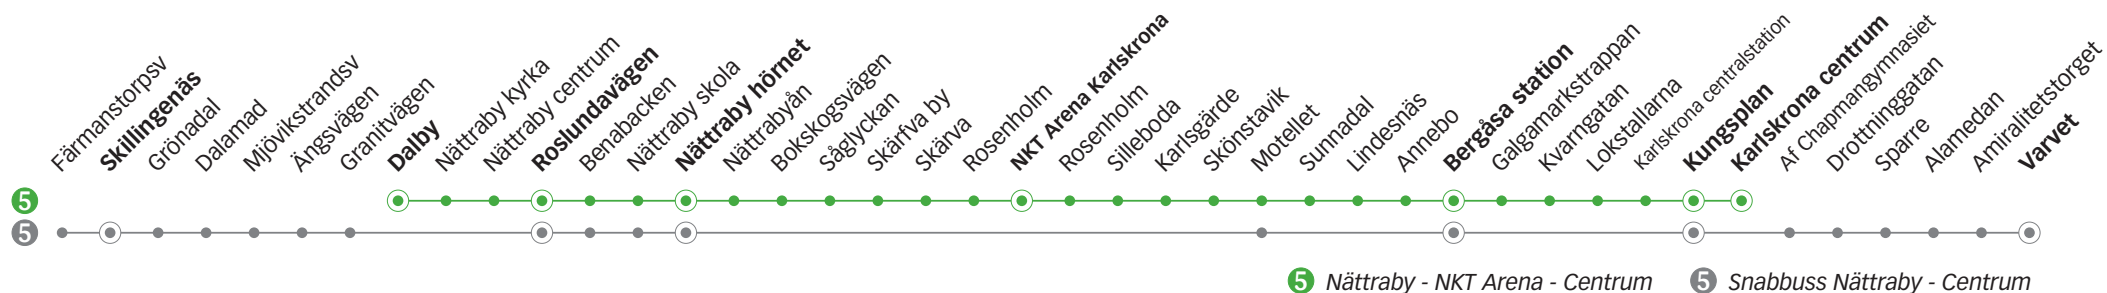

b) Trafikeras inte natt efter 24/12. Trafikeras även natt efter 2/11, 25/12, 10/4 och 30/4.

c) Trafikeras även 2/11, 25/12, 10/4 och 30/4.

Söndag

Linje	5	5	5	5	5	5	5	5	5	5	5	5	5	5	5	5		
Anmärkning															Avgår varje timme följande minuttal			
Skillingenäs																		
Dalby	06.20	07.41	08.41	09.41	10.41	11.41	11	41	16.11	16.41	17.41	18.41	19.41	20.41	21.41	22.41		
Roslundavägen	06.23	07.44	08.44	09.44	10.44	11.44	14	44	16.14	16.44	17.44	18.44	19.44	20.44	21.44	22.44		
Nättraby hörnet	06.28	07.49	08.49	09.49	10.49	11.49	19	49	16.19	16.49	17.49	18.49	19.49	20.49	21.49	22.49		
NKT Arena Karlskrona	06.38	07.59	08.59	09.59	10.59	11.59	29	59	16.29	16.59	17.59	18.59	19.59	20.59	21.59	22.59		
Bergåsa station	06.46	08.07	09.07	10.07	11.07	12.07	37	07	16.37	17.07	18.07	19.07	20.07	21.07	22.07	23.07		
Kungsplan	06.51	08.12	09.12	10.12	11.12	12.12	42	12	16.42	17.12	18.12	19.12	20.12	21.12	22.12	23.12		
Karlskrona centrum	06.53	08.14	09.14	10.14	11.14	12.14	44	14	16.44	17.14	18.14	19.14	20.14	21.14	22.14	23.14		
Varvet