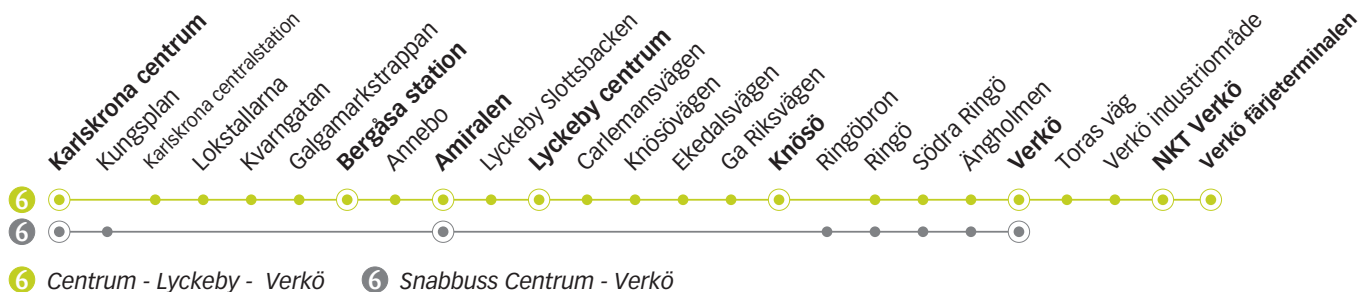

Lördag

Linje	6	6	6	6	6	6	6	6	6	6	6	6	6	6	6	6	
Anmärkning															c	d	d
					Avgår varje timme följande minuttal												
Karlskrona centrum	06.13	08.03	09.03	09.48	18	48	17.18	17.48	18.18	18.48	19.18	20.03	21.03	22.03	23.30	01.30	03.30
Bergåsa station	06.20	08.10	09.10	09.55	25	55	17.25	17.55	18.25	18.55	19.25	20.10	21.10	22.10	23.37	01.37	03.37
Amiralen	06.26	08.16	09.16	10.01	31	01	17.31	18.01	18.31	19.01	19.31	20.16	21.16	22.16	23.43	01.43	03.43
Lyckeby centrum	06.28	08.18	09.18	10.03	33	03	17.33	18.03	18.33	19.03	19.33	20.18	21.18	22.18	23.45	01.45	03.45
Knösö	06.32	08.22	09.22	10.07	37	07	17.37	18.07	18.37	19.07	19.37	20.22	21.22	22.22	23.49	01.49	03.49
Verkö	06.35	08.25	09.25	10.10	40	10	17.40	18.10	18.40	19.10	19.40	20.25	21.25	22.25	23.52	01.52	03.52
NKT Verkö	06.40	-	-	-	-	-	-	-	18.43	-	-	-	-	-			
Verkö färjeterminalen	06.42	08.30	09.30	10.15	45	15	17.45	18.15	18.45	19.15	19.45	20.30	21.30	22.30			

c) Trafikeras inte 24/12. Trafikeras även 2/11, 25/12, 10/4 och 30/4.

d) Trafikeras inte natt efter 24/12. Trafikeras även natt efter 2/11, 25/12, 10/4 och 30/4.