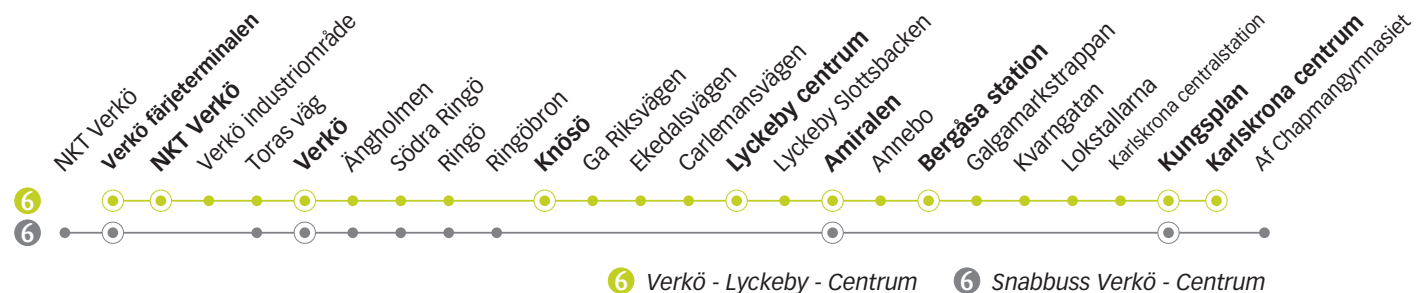

Lördag

Linje	6	6	6	6	6	6	6	6	6	6	6	6	6	6	
Anmärkning	Avgår varje timme följande minuttal														
Verkö färjeterminalen		06.29	07.19	07.49	08.49	09.34	04	34	18.04	18.49	19.19	19.49	20.49	21.49	22.49
NKT Verkö		-	07.20	-	-	-	-	-	-	-	19.20	-	-	-	-
Verkö	05.50	06.33	07.23	07.53	08.53	09.38	08	38	18.08	18.53	19.23	19.53	20.53	21.53	22.53
Knösö	05.53	06.36	07.26	07.56	08.56	09.41	11	41	18.11	18.56	19.26	19.56	20.56	21.56	22.56
Lyckeby centrum	05.57^h	06.40	07.30	08.00	09.00	09.45	15	45	18.15	19.00	19.30	20.00	21.00	22.00	23.00
Amiralen		06.43	07.33	08.03	09.03	09.48	18	48	18.18	19.03	19.33	20.03	21.03	22.03	23.03
Bergåsa station		06.49	07.39	08.09	09.09	09.54	24	54	18.24	19.09	19.39	20.09	21.09	22.09	23.09
Kungsplan		06.54	07.44	08.14	09.14	09.59	29	59	18.29	19.14	19.44	20.14	21.14	22.14	23.14
Karlskrona centrum		06.56	07.46	08.16	09.16	10.01	31	01	18.31	19.16	19.46	20.16	21.16	22.16	23.16

h) Fortsätter som linje 1 vid hållplats Lyckeby Slottsbacken.