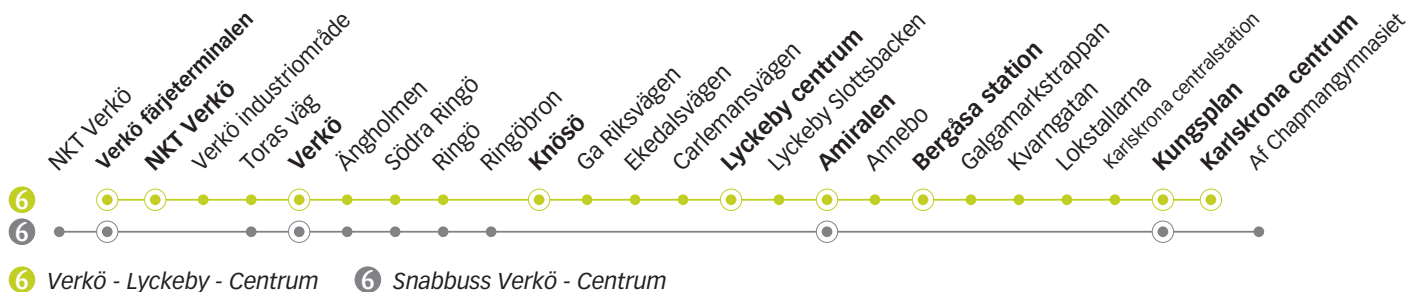

6 VERKÖ - LYCKEBY - CENTRUM

Söndag

Linje

Anmärkning

Linje	6	6	6	6	6	6	6	6	6	6	6	6	6	6	6	6	6	
Verkö färjeterminalen	06.29	07.19	07.49	08.49	09.49	10.49	11.34	04	34	17.04	17.49	18.49	19.19	19.49	20.49	21.49	22.49	
NKT Verkö	-	07.20	-	-	-	-	-	-	-	-	-	19.20	-	-	-	-	-	
Verkö	05.50	06.33	07.23	07.53	08.53	09.53	10.53	11.38	08	38	17.08	17.53	18.53	19.23	19.53	20.53	21.53	22.53
Knösö	05.53	06.36	07.26	07.56	08.56	09.56	10.56	11.41	11	41	17.11	17.56	18.56	19.26	19.56	20.56	21.56	22.56
Lyckeby centrum	05.57^h	06.40	07.30	08.00	09.00	10.00	11.00	11.45	15	45	17.15	18.00	19.00	19.30	20.00	21.00	22.00	23.00
Amiralen	06.43	07.33	08.03	09.03	10.03	11.03	11.48	18	48	17.18	18.03	19.03	19.33	20.03	21.03	22.03	23.03	
Bergåsa station	06.49	07.39	08.09	09.09	10.09	11.09	11.54	24	54	17.24	18.09	19.09	19.39	20.09	21.09	22.09	23.09	
Kungsplan	06.54	07.44	08.14	09.14	10.14	11.14	11.59	29	59	17.29	18.14	19.14	19.44	20.14	21.14	22.14	23.14	
Karlskrona centrum	06.56	07.46	08.16	09.16	10.16	11.16	12.01	31	01	17.31	18.16	19.16	19.46	20.16	21.16	22.16	23.16	

Avgår varje timme
följande minuttal

h) Fortsätter som linje 1 vid hållplats Lyckeby Slottsbacken.