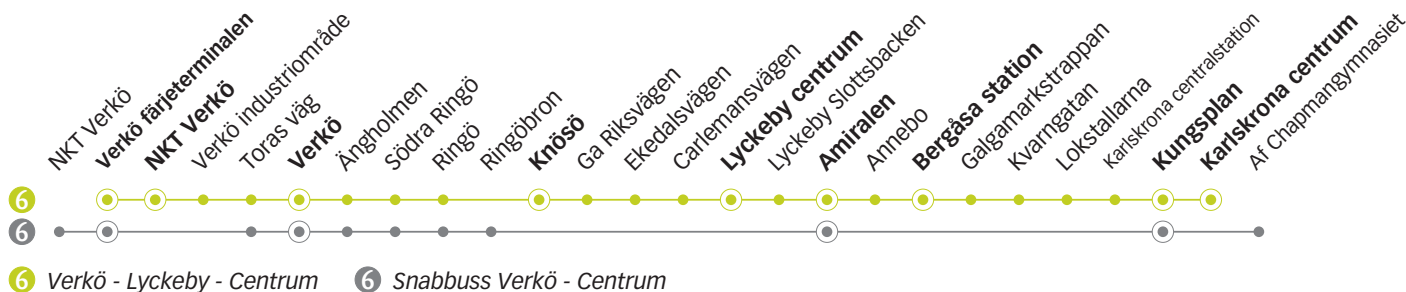

6 VERKÖ - LYCKEBY - CENTRUM

Måndag till fredag

Linje

6 6 6 6 6 6 6 6 6 6 6 6 6 6

Anmärkning

											Avgår varje timme följande minuttal			
Verkö färjeterminalen		05.24	05.51	06.11	06.31	06.51	07.11	07.21	07.31	07.56	16	36	56	14.16
NKT Verkö		-	-	-	-	-	07.11	-^a	07.32	-	-	-	-	-
Verkö		05.28	05.55	06.15	06.35	06.55	07.14	07.25	07.35	08.00	20	40	00	14.20
Knösö	04.53	05.31	05.58	06.18	06.38	06.58	07.18	-	07.38	08.03	23	43	03	14.23
Lyckeby centrum	04.57^h	05.35	06.02	06.22	06.42	07.02	07.22	-	07.43	08.07	27	47	07	14.27
Amiralen		05.38	06.05	06.25	06.45	07.06	07.26	07.31	07.46	08.10	30	50	10	14.30
Bergåsa station		05.44	06.11	06.31	06.51	07.12	07.34	-	07.54	08.16	36	56	16	14.36
Kungsplan		05.50	06.17	06.37	06.58	07.19	07.42	07.41^k	08.00	08.22	42	02	22	14.42
Karlskrona centrum		05.52	06.19	06.39	07.00	07.21	07.44		08.02	08.24	44	04	24	14.44

a) Turen startar på hållplats NKT Verkö kl. 07.19.

h) Fortsätter som linje 1 vid hållplats Lyckeby Slottsbacken.

k) Sluthållplats är af Chapmangymnasiet kl 07.46.