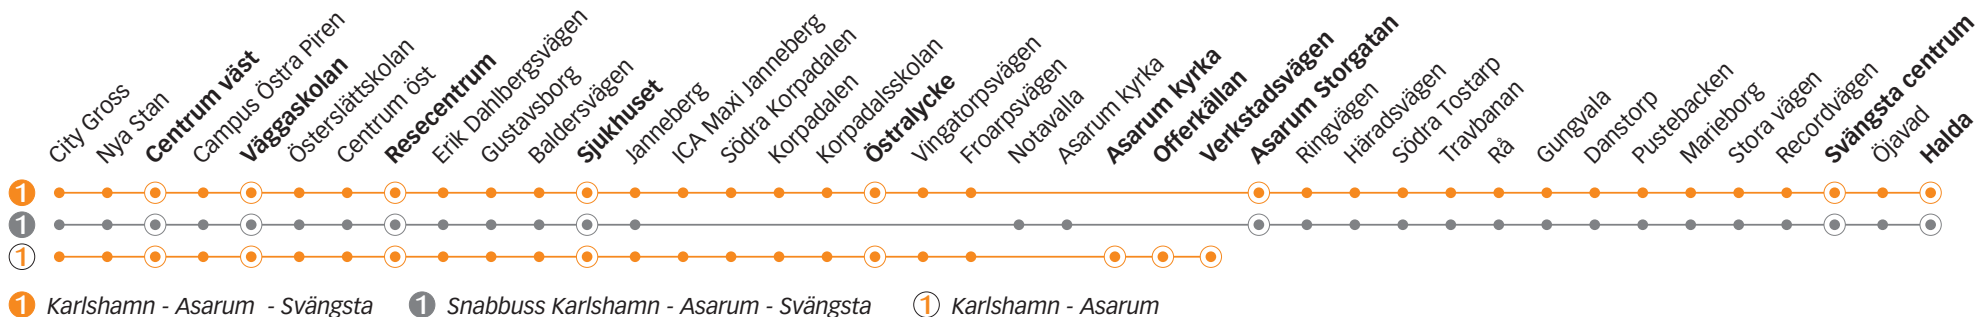

1 KARLSHAMN - ASARUM - SVÄNGSTA

Lördag

Linje	1	1	1	1	1	1	1	1	1	1	1	1	1	1	1	
Anmärkning				Avgår varje timme följande minuttal											b	b
Centrum väst	07.00	08.00	09.00	30	00	15.30	16.00	17.00	18.00	19.00	20.00	21.00	22.00	23.00	00.18	02.18
Väggaskolan	07.02	08.02	09.02	32	02	15.32	16.02	17.02	18.02	19.02	20.02	21.02	22.02	23.02	00.20	02.20
Karlshamn resecentrum	07.08	08.08	09.08	38	08	15.38	16.08	17.08	18.08	19.08	20.08	21.08	22.08	23.08	00.27	02.27
Sjukhuset	07.12	08.12	09.12	42	12	15.42	16.12	17.12	18.12	19.12	20.12	21.12	22.12	23.12	00.32	02.32
Östralycke	07.16	08.16	09.16	46	16	15.46	16.16	17.16	18.16	19.16	20.16	21.16	22.16	23.16	00.36	02.36
Asarum kyrka	-	-	-	-	-	-	-	-	-	-	-	-	-	-	-	-
Offerkällan	-	-	-	-	-	-	-	-	-	-	-	-	-	-	-	-
Verkstadsvägen	-	-	-	-	-	-	-	-	-	-	-	-	-	-	-	-
Asarum Storgatan	07.19	08.19	09.19	49	19	15.49	16.19	17.19	18.19	19.19	20.19	21.19	22.19	23.19	00.39	02.39
Svängsta centrum	07.33	08.33	09.33	03	33	16.03	16.33	17.33	18.33	19.33	20.33	21.33	22.33	23.33	00.53	02.53
Halda	07.35	08.35	09.35	05	35	16.05	16.35	17.35	18.35	19.35	20.35	21.35	22.35	23.35	00.55	02.55

b) Trafikeras inte natt efter 24/12. Trafikeras även 2/11, 25/12, 10/4 och 30/4.