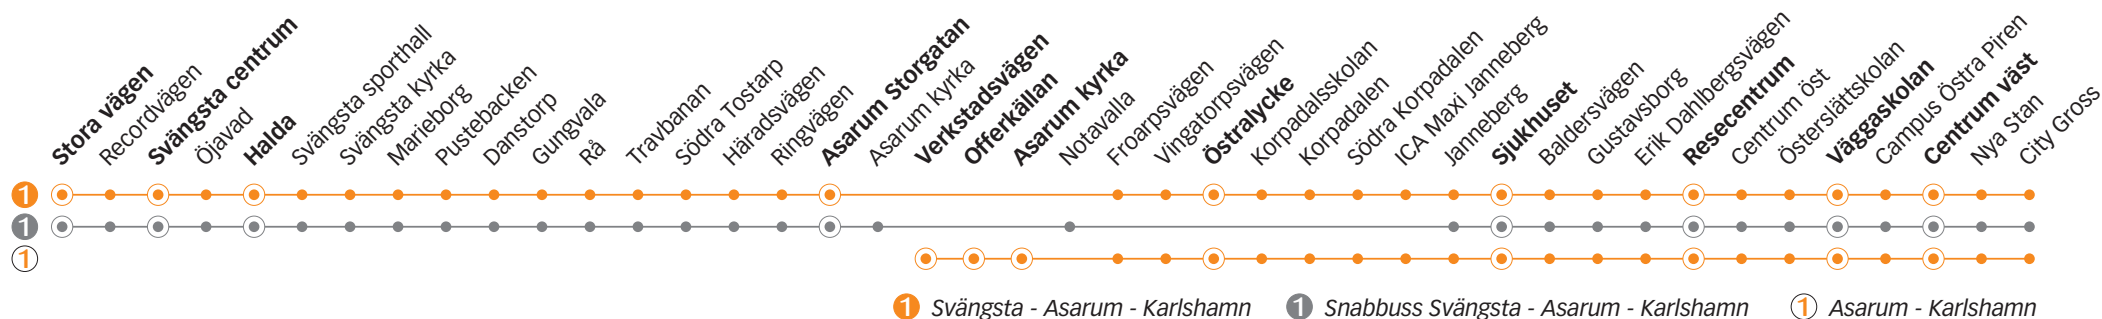

Lördag

Linje	1	1	1	1	1	1	1	1	1	1	1	1	1	1	1	1
Anmärkning	Avgår varje timme följande minuttal															b
Stora vägen	06.18	07.28	08.28	09.28	58	28	15.58	16.28	17.28	18.28	19.28	20.28	21.28	22.28	23.28	00.48
Svängsta centrum	06.23	07.33	08.33	09.33	03	33	16.03	16.33	17.33	18.33	19.33	20.33	21.33	22.33	23.33	00.53
Halda	06.25	07.35	08.35	09.35	05	35	16.05	16.35	17.35	18.35	19.35	20.35	21.35	22.35	23.35	00.55
Asarum Storgatan	06.36	07.46	08.46	09.46	16	46	16.16	16.46	17.46	18.46	19.46	20.46	21.46	22.46	23.46	01.06
Verkstadsvägen	-	-	-	-	-	-	-	-	-	-	-	-	-	-	-	-
Offerkällan	-	-	-	-	-	-	-	-	-	-	-	-	-	-	-	-
Asarum kyrka	-	-	-	-	-	-	-	-	-	-	-	-	-	-	-	-
Östralycke	06.40	07.50	08.50	09.50	20	50	16.20	16.50	17.50	18.50	19.50	20.50	21.50	22.50	23.50	01.10
Sjukhuset	06.45	07.55	08.55	09.55	25	55	16.25	16.55	17.55	18.55	19.55	20.55	21.55	22.55	23.55	01.15
Karlshamn resecentrum	06.51	08.01	09.01	10.01	31	01	16.31	17.01	18.01	19.01	20.01	21.01	22.01	23.01	00.01	01.21
Väggaskolan	06.55	08.05	09.05	10.05	35	05	16.35	17.05	18.05	19.05	20.05	21.05	22.05	23.05	00.05	01.25
Centrum väst	06.57	08.07	09.07	10.07	37	07	16.37	17.07	18.07	19.07	20.07	21.07	22.07	23.07	00.07	01.27

b) Trafikeras inte natt efter 24/12. Trafikeras även natt efter 2/11, 25/12, 10/4 och 30/4.