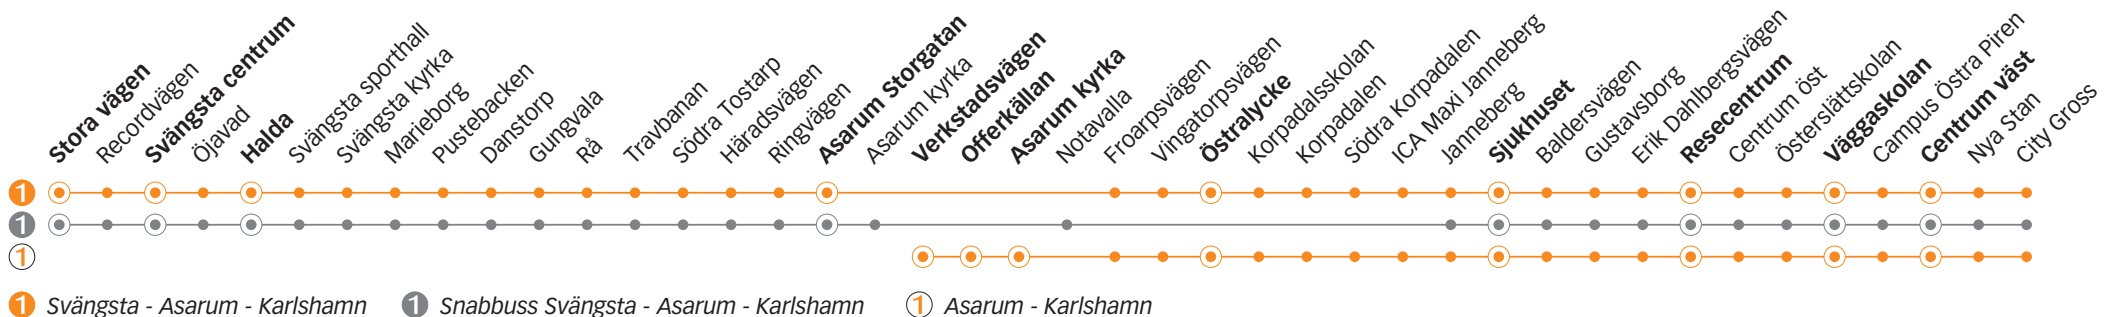

1 SVÄNGSTA - ASARUM - KARLSHAMN

Måndag till fredag

Linje	1	1	1	1	1	1	1	1	1	1	1	1	1	1	1	1
Anmärkning											Avgår varje timme följande minuttal					
Stora vägen	05.26	05.49	06.01	06.19	06.29		06.49		07.04	07.19		49		19		11.49
Svängsta centrum	05.31	05.55	06.05	06.25	06.35		06.55		07.10 ^a	07.25		55		25		11.55
Halda	05.33	05.58	06.08	06.28	06.38		06.58		07.13	07.28		58		28		11.58
Asarum Storgatan	05.45	06.10	06.20	06.40	06.50		07.10		07.25	07.40		10		40		12.10
Verkstadsvägen	-	-	-	-	-	06.52	-	07.22	-	-		52	-	22	-	11.52 - 12.22
Offerkällan	-	-	-	-	-	06.54	-	07.24	-	-		54	-	24	-	11.54 - 12.24
Asarum kyrka	-	-	-	-	-	06.55	-	07.25	-	-		55	-	25	-	11.55 - 12.25
Östralycke	05.49	06.14	-	06.44	-	06.59	07.14	07.29	-	07.44		59	14	29	44	11.59 12.14 12.29
Sjukhuset	05.55	06.20	06.25	06.50	06.55	07.05	07.20	07.35	07.30	07.50		05	20	35	50	12.05 12.20 12.35
Karlshamn resecentrum	06.01	06.26	06.30	06.56	07.00	07.11	07.26	07.41	07.35	07.56		11	26	41	56	12.11 12.26 12.41
Väggaskolan	06.06	06.31	06.34	07.01	07.04	07.16	07.31	07.46	07.39	08.01		16	31	46	01	12.16 12.31 12.46
Centrum väst	06.08	06.33	06.36	07.03	07.06	07.18	07.33	07.48	07.41	08.03		18	33	48	03	12.18 12.33 12.48

a) Skoldagar finns anslutning med tur från Hemsjö kl. 06.49.

Måndag till fredag

Linje

1

1

1

1

1

1 Karlshamn - Asarum - Svängsta

1 Snabbuss Karlshamn - Asarum - Svängsta

1 Karlshamn - Asarum