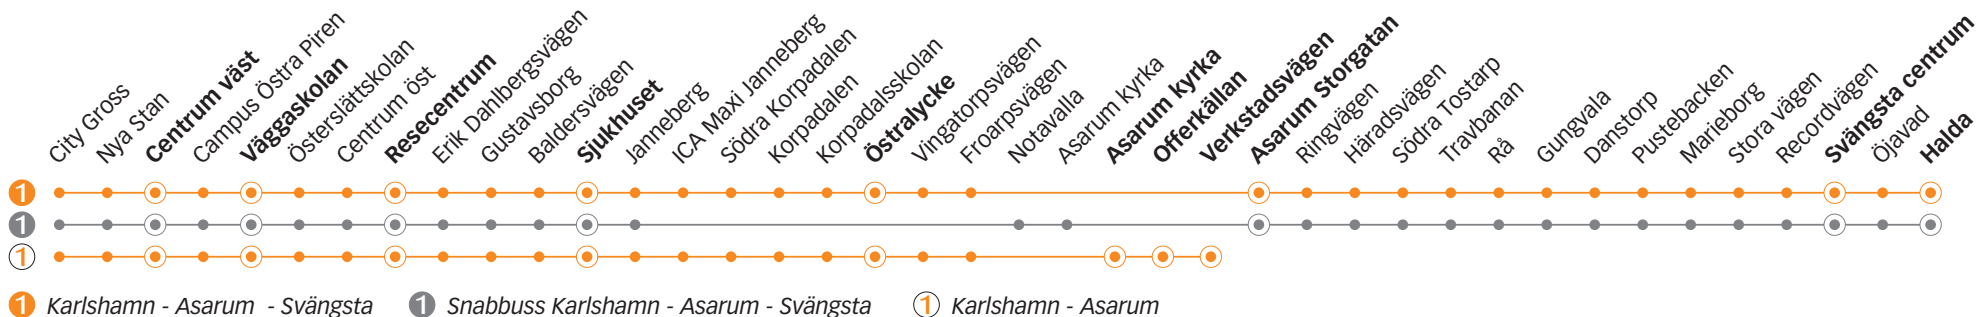

1 KARLSHAMN - ASARUM - SVÄNGSTA

Måndag till fredag

Linje	1	1	1	1	1	1	1	1	1	1	1	1	1	1	1	1	
Anmärkning																	
Centrum väst	13.59	14.14	14.29	14.36	14.44	14.59	15.06	15.14	15.29	15.36	15.44	15.59	16.06	16.14	16.29	16.36	16.44
Väggaskolan	14.02	14.17	14.32	14.39	14.47	15.02	15.09	15.17	15.32	15.39	15.47	16.02	16.09	16.17	16.32	16.39	16.47
Karlshamn resecentrum	14.08	14.23	14.38	14.43	14.53	15.08	15.13	15.23	15.38	15.43	15.53	16.08	16.13	16.23	16.38	16.43	16.53
Sjukhuset	14.13	14.28	14.43	14.47	14.58	15.13	15.17	15.28	15.43	15.47	15.58	16.13	16.17	16.28	16.43	16.47	16.58
Östralycke	14.17	14.32	14.47	-	15.02	15.17	-	15.32	15.47	-	16.02	16.17	-	16.32	16.47	-	17.02
Asarum kyrka	14.21	-	14.51	-	-	15.21	-	-	15.51	-	-	16.21	-	-	16.51	-	-
Offerkällan	14.22	-	14.52	-	-	15.22	-	-	15.52	-	-	16.22	-	-	16.52	-	-
Verkstadsvägen	14.24	-	14.54	-	-	15.24	-	-	15.54	-	-	16.24	-	-	16.54	-	-
Asarum Storgatan		14.36		14.51	15.06		15.21	15.36		15.51	16.06		16.21	16.36		16.51	17.06
Svängsta centrum		14.53		15.05	15.23		15.35	15.53		16.05	16.23^a		16.35	16.53		17.05	17.23
Halda		14.55		15.07	15.25		15.37	15.55		16.07	16.25		16.37	16.55		17.07	17.25

a) Skoldagar finns anslutning med tur till Hemsjö med ankomst kl. 16.40.