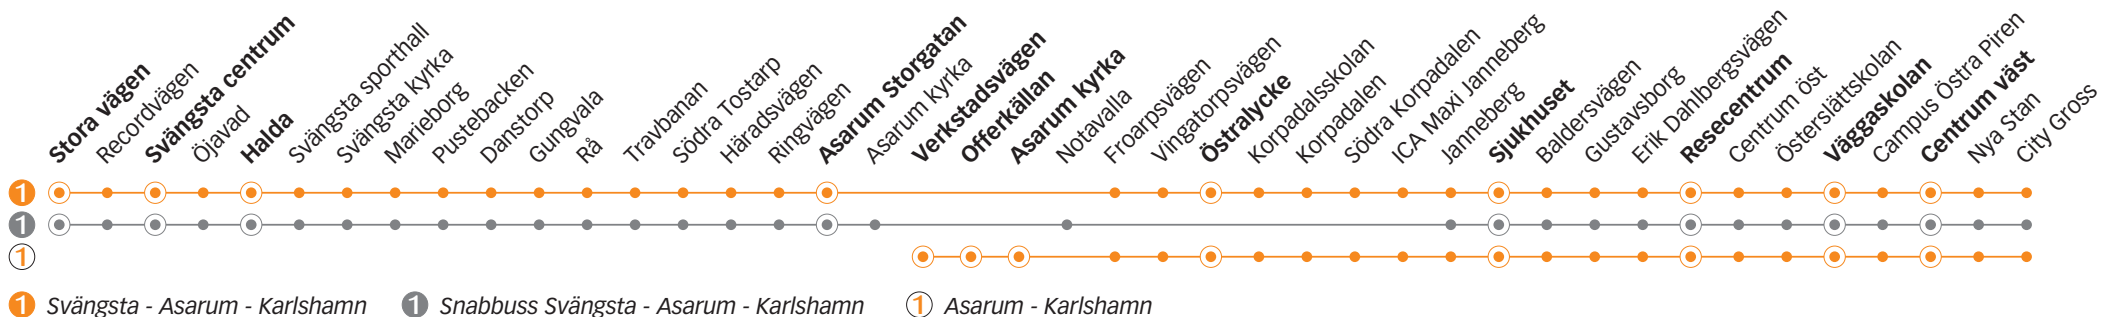

1

1

1

1

Anmärkning

Avgår varje timme följande minuttal

Stora vägen	12.17		47		17				16.47	17.17	17.47	18.17	18.58	19.28	19.58	20.28	20.58	21.58
Svängsta centrum	12.23		53		23				16.53	17.23	17.53	18.23	19.03	19.33	20.03	20.33	21.03	22.03
Halda	12.25		55		25				16.55	17.25	17.55	18.25	19.05	19.35	20.05	20.35	21.05	22.05
Asarum Storgatan	12.40		10		40				17.10	17.40	18.10	18.40	19.16	19.46	20.16	20.46	21.16	22.16
Verkstadsvägen	-	52	-	22	-	16.52	-	17.22	-	-	-	-	-	-	-	-	-	-
Offerkällan	-	54	-	24	-	16.54	-	17.24	-	-	-	-	-	-	-	-	-	-
Asarum kyrka	-	55	-	25	-	16.55	-	17.25	-	-	-	-	-	-	-	-	-	-
Östralycke	12.44	59	14	29	44	16.59	17.14	17.29	17.44	18.14	18.44	19.20	19.50	20.20	20.50	21.19	22.20	
Sjukhuset	12.50	05	20	35	50	17.05	17.20	17.35	17.50	18.20	18.49	19.25	19.55	20.25	20.55	21.24	22.25	
Karlshamn resecentrum	12.56	11	26	41	56	17.11	17.26	17.41	17.56	18.26	18.55	19.31	20.01	20.31	21.01	21.31	22.31	
Väggaskolan	13.01	16	31	46	01	17.16	17.31	17.46	18.01	18.31	19.01	19.35	20.05	20.35	21.05	21.35	22.35	
Centrum väst	13.03	18	33	48	03	17.18	17.33	17.48	18.03	18.33	19.03	19.37	20.07	20.37	21.07	21.37	22.37	

1 Svängsta - Asarum - Karlshamn

1 Snabbuss Svängsta - Asarum - Karlshamn

1 Asarum - Karlshamn

1 SVÄNGSTA - ASARUM - KARLSHAMN

Måndag till fredag	Fre
Linje	1
Anmärkning	
Stora vägen	22.58 00.48
Svängsta centrum	23.03 00.53
Halda	23.05 00.55
Asarum Storgatan	23.16 01.06
Verkstadsvägen	- -
Offerkällan	- -
Asarum kyrka	- -
Östralycke	23.20 01.10
Sjukhuset	23.25 01.15
Karlshamn resecentrum	23.31 01.21
Väggaskolan	23.35 01.25
Centrum väst	23.37 01.27