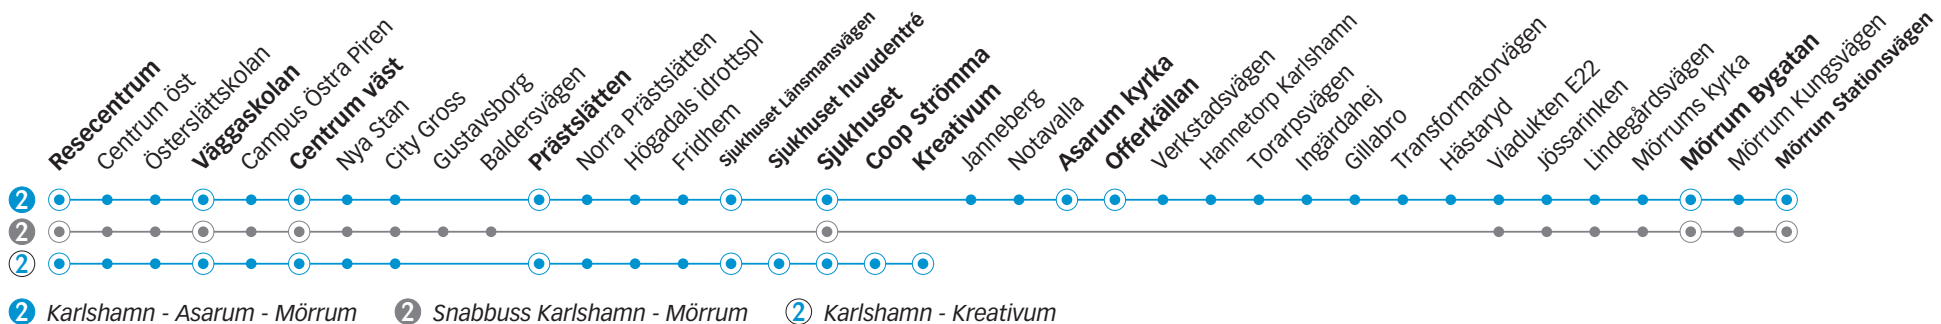

2 KARLSHAMN - ASARUM - MÖRRUM

Lördag

Linje	2	2	2	2	2	2	2	2	2	2	2	2	2	2	
Anmärkning														b	b
					Avgår varje timme följande minuttal										
Karlshamn resecentrum	07.01	08.01	09.01	31	01	16.31	17.01	18.01	19.01	20.01	21.01	22.01	23.01	00.11	02.11
Väggaskolan	07.05	08.05	09.05	35	05	16.35	17.05	18.05	19.05	20.05	21.05	22.05	23.05	00.15	02.15
Centrum väst	07.07	08.07	09.07	37	07	16.37	17.07	18.07	19.07	20.07	21.07	22.07	23.07	00.17	02.17
Prästslätten	07.11	08.11	09.11	41	11	16.41	17.11	18.11	19.11	20.11	21.11	22.11	23.11	00.21	02.21
Sjukhuset Länsmansvägen	07.14	08.14	09.14	44	14	16.44	17.14	18.14	19.14	20.14	21.14	22.14	23.14	00.24	02.24
Sjukhuset huvudentré	-	-	-	-	-	-	-	-	-	-	-	-	-	-	-
Sjukhuset	07.15	08.15	09.15	45	15	16.45	17.15	18.15	19.15	20.15	21.15	22.15	23.15	00.25	02.25
Coop Strömma	-	-	-	-	-	-	-	-	-	-	-	-	-	-	-
Kreativum	-	-	-	-	-	-	-	-	-	-	-	-	-	-	-
Asarum kyrka	07.21	08.21	09.21	51	21	16.51	17.21	18.21	19.21	20.21	21.21	22.21	23.21	00.31	02.31
Offerkällan	07.22	08.22	09.22	52	22	16.52	17.22	18.22	19.22	20.22	21.22	22.22	23.22	00.32	02.32
Mörrum Bygatan	07.32	08.32	09.32	02	32	17.02	17.32	18.32	19.32	20.32	21.32	22.32	23.32	00.42	02.42
Mörrum Stationsvägen	07.35	08.35	09.35	05	35	17.05	17.35	18.35	19.35	20.35	21.35	22.35	23.35	00.45	02.45

b) Trafikeras inte natt efter 24/12. Trafikeras även natt efter 2/11, 25/12, 10/4 och 30/4.