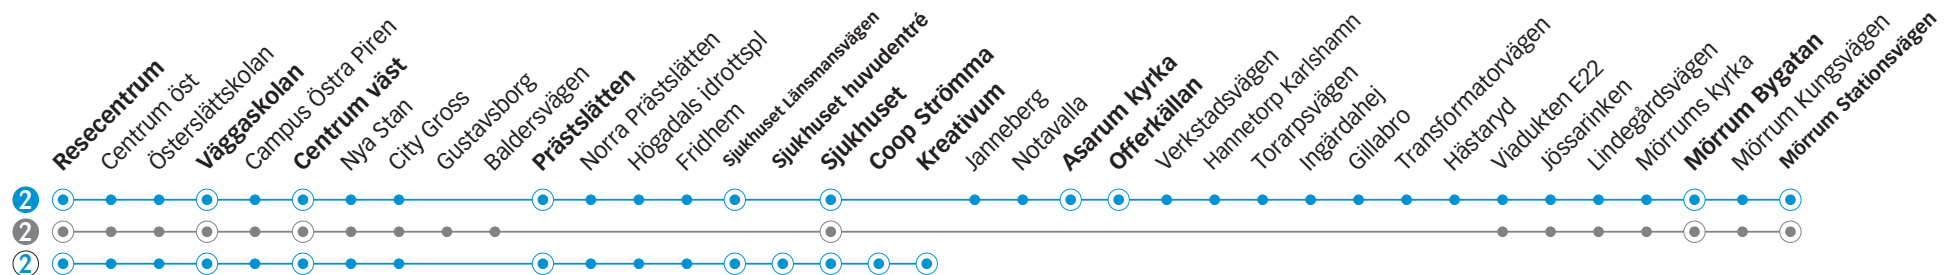

2 Mörrum - Asarum - Karlshamn

2 Snabbuss Mörrum - Karlshamn

2 Kreativum - Karlshamn

Måndag till fredag

Linje	②	②	②	②	②	②	②	②	②	②	②	②	②	②	②	②	
Anmärkning								Avgår varje timme följande minuttal									
Karlshamn resecentrum	05.56	06.01	06.26	06.41	06.56	07.11	07.26	41	56	11	26	11.41	11.56	12.11	12.26	12.41	12.56
Väggaskolan	06.01	06.06	06.31	06.46	07.01	07.16	07.31	46	01	16	31	11.46	12.01	12.16	12.31	12.46	13.01
Centrum väst	06.03	06.08	06.33	06.48	07.03	07.18	07.33	48	03	18	33	11.48	12.03	12.18	12.33	12.48	13.03
Prästslätten	06.08	06.13	06.38	06.53	07.08	07.23	07.38	53	08	23	38	11.53	12.08	12.23	12.38	12.53	13.08
Sjukhuset Länsmansvägen	06.11	06.16	06.41	06.56	07.11	07.26	07.41	56	11	26	41	11.56	12.11	12.26	12.41	12.56	13.11
Sjukhuset huvudentré	-	06.17	-	06.57	-	07.27	-	57	-	27	-	11.57	-	12.27	-	12.57	-
Sjukhuset	06.12	06.18	06.42	06.58	07.12	07.28	07.42	58	12	28	42	11.58	12.12	12.28	12.42	12.58	13.12
Coop Strömma	-	06.19	-	06.59	-	07.29	-	59	-	29	-	11.59	-	12.29	-	12.59	-
Kreativum	-	06.20	-	07.00	-	07.30	-	00	-	30	-	12.00	-	12.30	-	13.00	-
Asarum kyrka	06.18		06.48		07.18		07.48		18		48		12.18		12.48		13.18
Offerkällan	06.19		06.49		07.19		07.49		19		49		12.19		12.49		13.19
Mörrum Bygatan	06.31		07.01		07.31		08.01		31		01		12.30		13.00		13.30
Mörrum Stationsvägen	06.34		07.04		07.34		08.04		34		04		12.34		13.04		13.34