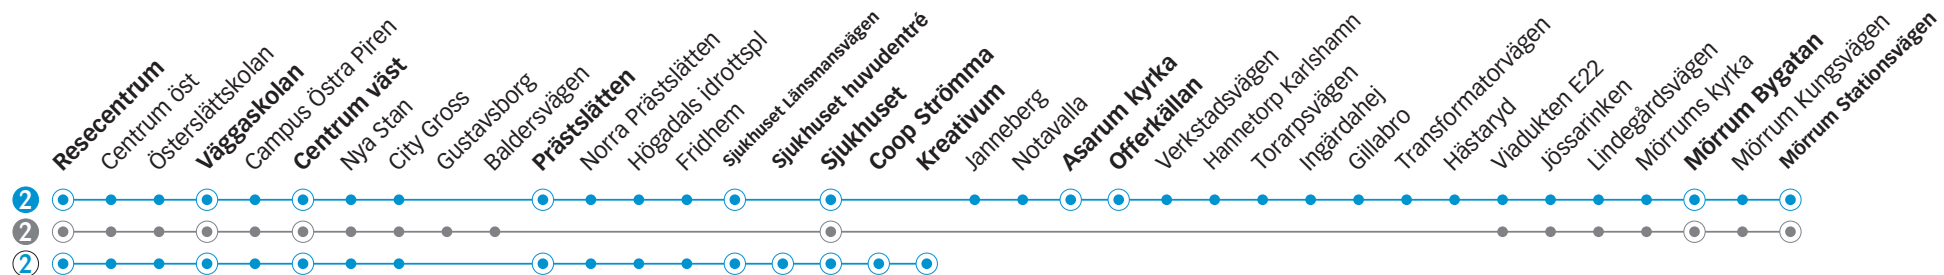

Måndag till fredag

Fredag

Linje	2	2	2	2	2	2	2	2	2	2	2	2	2	2	2	2	2
Anmärkning																	
Karlshamn resecentrum	16.26	16.41	16.46	16.56	17.11	17.26	17.56	18.26	18.55	19.31	20.01	20.31	21.01	21.31	22.31	00.11	02.11
Väggaskolan	16.31	16.46	16.51	17.01	17.16	17.31	18.01	18.31	19.01	19.35	20.05	20.35	21.05	21.35	22.35	00.15	02.15
Centrum väst	16.33	16.48	16.53	17.03	17.18	17.33	18.03	18.33	19.03	19.37	20.07	20.37	21.07	21.37	22.37	00.17	02.17
Prästslätten	16.38	16.53	-	17.08	17.23	17.37	18.07	18.37	19.07	19.41	20.11	20.41	21.11	21.41	22.41	00.21	02.21
Sjukhuset Länsmansvägen	16.41	16.56	-	17.11	17.26	17.40	18.10	18.40	19.10	19.44	20.14	20.44	21.14	21.44	22.44	00.24	02.24
Sjukhuset huvudentré	-	16.57	-	-	17.27	-	-	-	-	-	-	-	-	-	-	-	-
Sjukhuset	16.42	16.58	16.59	17.12	17.28	17.41	18.11	18.41	19.11	19.45	20.15	20.45	21.15	21.45	22.45	00.25	02.25
Coop Strömma	-	16.59	-	-	17.29	-	-	-	-	-	-	-	-	-	-	-	-
Kreativum	-	17.00	-	-	17.30	-	-	-	-	-	-	-	-	-	-	-	-
Asarum kyrka	16.48	-	-	17.18	-	17.47	18.17	18.47	19.17	19.51	20.21	20.51	21.21	21.51	22.51	00.31	02.31
Offerkällan	16.49	-	-	17.19	-	17.48	18.18	18.48	19.18	19.52	20.22	20.52	21.22	21.52	22.52	00.32	02.32
Mörrum Bygatan	17.00	-	17.09	17.29	-	17.59	18.29	18.59	19.29	20.02	20.32	21.02	21.32	22.02	23.02	00.42	02.42
Mörrum Stationsvägen	17.04	-	17.12	17.34	-	18.04	18.34	19.04	19.34	20.05	20.35	21.05	21.35	22.05	23.05	00.45	02.45