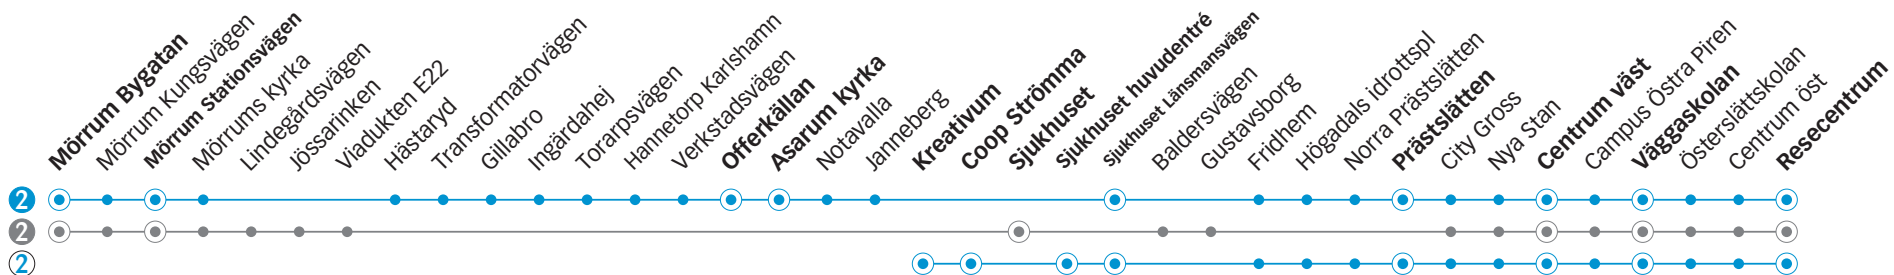

2

2

2

2

2

Anmärkning

Mörrum Bygatan	06.32	07.32	08.32	09.32	10.32	11.32	12.32	13.32	14.32	15.32	16.32	17.32	18.32	19.32	20.32	21.32	22.32
Mörrum Stationsvägen	06.35	07.35	08.35	09.35	10.35	11.35	12.35	13.35	14.35	15.35	16.35	17.35	18.35	19.35	20.35	21.35	22.35
Offerkällan	06.45	07.45	08.45	09.45	10.45	11.45	12.45	13.45	14.45	15.45	16.45	17.45	18.45	19.45	20.45	21.45	22.45
Asarum kyrka	06.46	07.46	08.46	09.46	10.46	11.46	12.46	13.46	14.46	15.46	16.46	17.46	18.46	19.46	20.46	21.46	22.46
Kreativum	-	-	-	-	-	-	-	-	-	-	-	-	-	-	-	-	-
Coop Strömma	-	-	-	-	-	-	-	-	-	-	-	-	-	-	-	-	-
Sjukhuset	-	-	-	-	-	-	-	-	-	-	-	-	-	-	-	-	-
Sjukhuset huvudentré	-	-	-	-	-	-	-	-	-	-	-	-	-	-	-	-	-
Sjukhuset Länsmansvägen	06.52	07.52	08.52	09.52	10.52	11.52	12.52	13.52	14.52	15.52	16.52	17.52	18.52	19.52	20.52	21.52	22.52
Prästslätten	06.56	07.56	08.56	09.56	10.56	11.56	12.56	13.56	14.56	15.56	16.56	17.56	18.56	19.56	20.56	21.56	22.56
Centrum väst	07.00	08.00	09.00	10.00	11.00	12.00	13.00	14.00	15.00	16.00	17.00	18.00	19.00	20.00	21.00	22.00	23.00
Väggaskolan	07.02	08.02	09.02	10.02	11.02	12.02	13.02	14.02	15.02	16.02	17.02	18.02	19.02	20.02	21.02	22.02	23.02
Karlshamn resecentrum	07.08	08.08	09.08	10.08	11.08	12.08	13.08	14.08	15.08	16.08	17.08	18.08	19.08	20.08	21.08	22.08	23.08