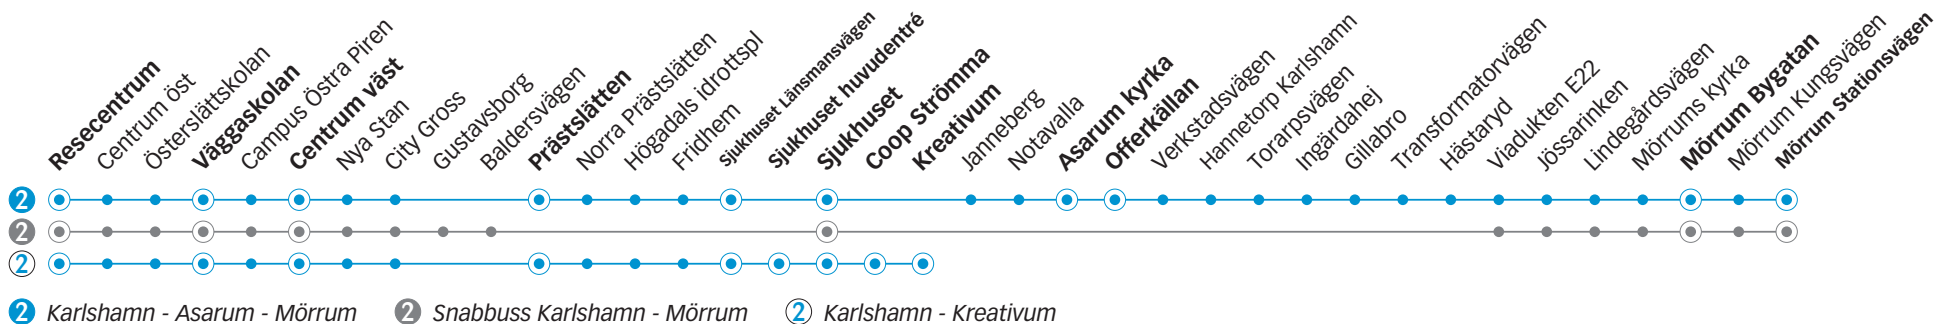

2 KARLSHAMN - ASARUM - MÖRRUM

Måndag till fredag

Linje	②	②	②	②	②	②	②	②	②	②	②	②	②	②	②	②	
Anmärkning																	
Karlshamn resecentrum	13.11	13.26	13.41	13.56	14.11	14.26	14.41	14.46	14.56	15.11	15.16	15.26	15.41	15.46	15.56	16.11	16.16
Väggaskolan	13.16	13.31	13.46	14.01	14.16	14.31	14.46	14.51	15.01	15.16	15.21	15.31	15.46	15.51	16.01	16.16	16.21
Centrum väst	13.18	13.33	13.48	14.03	14.18	14.33	14.48	14.53	15.03	15.18	15.23	15.33	15.48	15.53	16.03	16.18	16.23
Prästslätten	13.23	13.38	13.53	14.08	14.23	14.38	14.53	-	15.08	15.23	-	15.38	15.53	-	16.08	16.23	-
Sjukhuset Länsmansvägen	13.26	13.41	13.56	14.11	14.26	14.41	14.56	-	15.11	15.26	-	15.41	15.56	-	16.11	16.26	-
Sjukhuset huvudentré	13.27	-	13.57	-	14.27	-	14.57	-	-	15.27	-	-	15.57	-	-	16.27	-
Sjukhuset	13.28	13.42	13.58	14.12	14.28	14.42	14.58	14.59	15.12	15.28	15.29	15.42	15.58	15.59	16.12	16.28	16.29
Coop Strömma	13.29	-	13.59	-	14.29	-	14.59	-	-	15.29	-	-	15.59	-	-	16.29	-
Kreativum	13.30	-	14.00	-	14.30	-	15.00	-	-	15.30	-	-	16.00	-	-	16.30	-
Asarum kyrka		13.48		14.18		14.48		-	15.18		-	15.48		-	16.18		-
Offerkällan		13.49		14.19		14.49		-	15.19		-	15.49		-	16.19		-
Mörrum Bygatan		14.00^a		14.30		15.00		15.09	15.30		15.39	16.00^a		16.09	16.30		16.39
Mörrum Stationsvägen		14.04		14.34		15.04		15.12	15.34		15.42	16.04		16.12	16.34		16.42

a) Skoldagar finns anslutning med tur till Svängsta via Vittskövla.