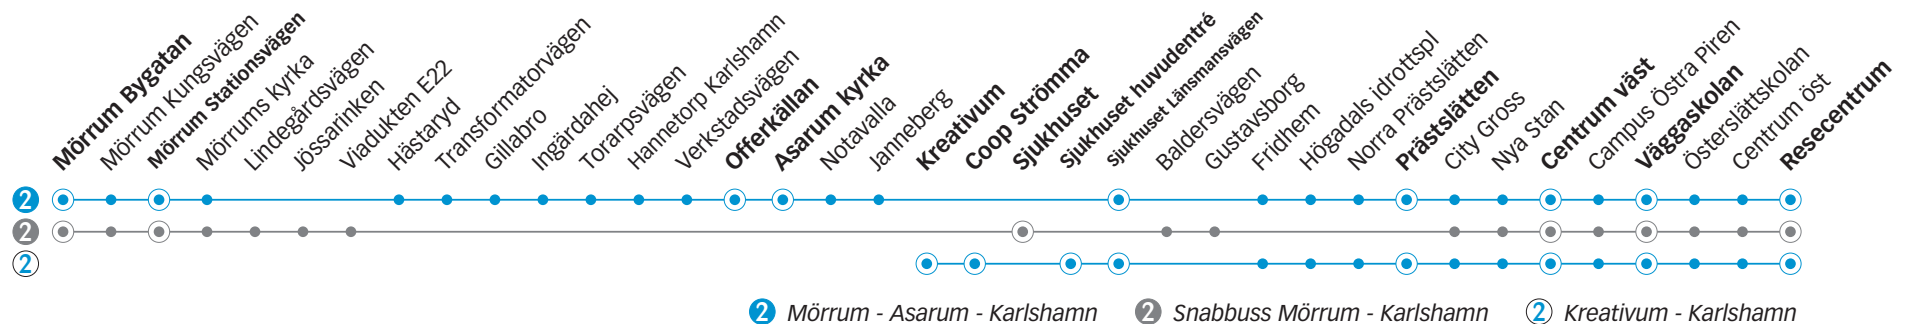

Fre

Linje	2	2	2	2
Anmärkning				
Mörrum Bygatan	21.32	22.02	23.02	00.42
Mörrum Stationsvägen	21.35	22.05	23.05	00.45
Offerkällan	21.45	22.15	23.15	00.55
Asarum kyrka	21.46	22.16	23.16	00.56
Kreativum	-	-	-	-
Coop Strömma	-	-	-	-
Sjukhuset	-	-	-	-
Sjukhuset huvudentré	-	-	-	-
Sjukhuset Länsmansvägen	21.52	22.22	23.22	01.02
Prästslätten	21.56	22.26	23.26	01.06
Centrum väst	22.00	22.30	23.30	01.10
Väggaskolan	22.02	22.32	23.32	01.12
Karlshamn resecentrum	22.08	22.38	23.38	01.18

2 Mörrum - Asarum - Karlshamn

2 Snabbuss Mörrum - Karlshamn

2 Kreativum - Karlshamn

Lördag

Linje	2	2	2	2	2	2	2	2	2	2	2	2	2	2	2
Anmärkning	Avgår varje timme följande minuttal														
Mörrum Bygatan	06.32	07.32	08.32	09.32	02	32	17.02	17.32	18.32	19.32	20.32	21.32	22.32	23.32	00.42
Mörrum Stationsvägen	06.35	07.35	08.35	09.35	05	35	17.05	17.35	18.35	19.35	20.35	21.35	22.35	23.35	00.45
Offerkällan	06.45	07.45	08.45	09.45	15	45	17.15	17.45	18.45	19.45	20.45	21.45	22.45	23.45	00.55
Asarum kyrka	06.46	07.46	08.46	09.46	16	46	17.16	17.46	18.46	19.46	20.46	21.46	22.46	23.46	00.56
Kreativum	-	-	-	-	-	-	-	-	-	-	-	-	-	-	-
Coop Strömma	-	-	-	-	-	-	-	-	-	-	-	-	-	-	-
Sjukhuset	-	-	-	-	-	-	-	-	-	-	-	-	-	-	-
Sjukhuset huvudentré	-	-	-	-	-	-	-	-	-	-	-	-	-	-	-
Sjukhuset Länsmansvägen	06.52	07.52	08.52	09.52	22	52	17.22	17.52	18.52	19.52	20.52	21.52	22.52	23.52	01.02
Prästslätten	06.56	07.56	08.56	09.56	26	56	17.26	17.56	18.56	19.56	20.56	21.56	22.56	23.56	01.06
Centrum väst	07.00	08.00	09.00	10.00	30	00	17.30	18.00	19.00	20.00	21.00	22.00	23.00	00.00	01.10
Väggaskolan	07.02	08.02	09.02	10.02	32	02	17.32	18.02	19.02	20.02	21.02	22.02	23.02	00.02	01.12
Karlshamn resecentrum	07.08	08.08	09.08	10.08	38	08	17.38	18.08	19.08	20.08	21.08	22.08	23.08	00.08	01.18

b) Trafikeras inte natt efter 24/12. Trafikeras även natt efter 2/11, 25/12, 10/4 och 30/4.

2 MÖRRUM - ASARUM - KARLSHAMN

Söndag

Linje

2

2

2

2