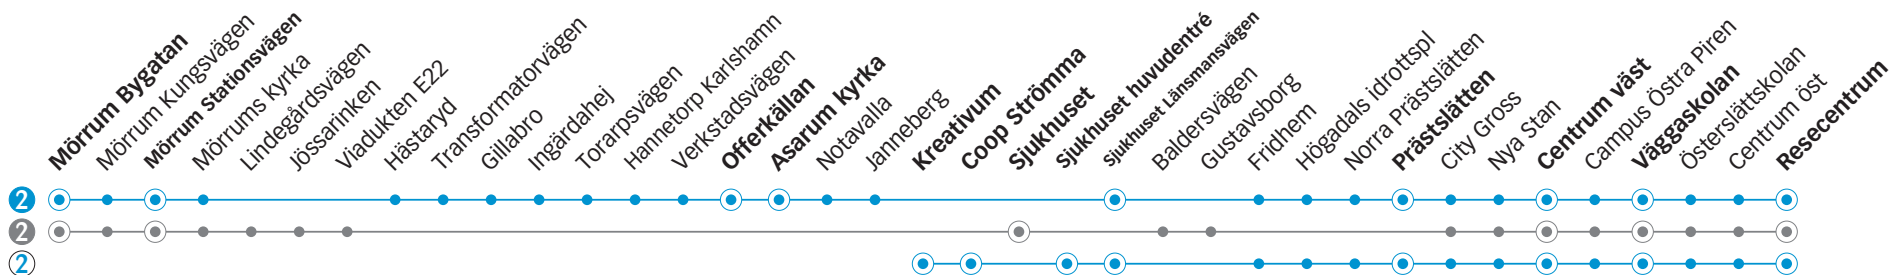

2 MÖRRUM - ASARUM - KARLSHAMN

Måndag till fredag

Linje	2	2	2	2	2	2	2	2	2	2	2	2	2	2	2	2
Anmärkning											Avgår varje timme följande minuttal					
Mörrum Bygatan	05.31	06.01	06.17		06.31	06.44		07.01	07.22 ^a		31		01		11.31	12.01
Mörrum Stationsvägen	05.35	06.04	06.21		06.34	06.48		07.04	07.26		34		04		11.34	12.04
Offerkällan	05.45	06.14	-		06.44	-		07.14	-		44		14		11.44	12.14
Asarum kyrka	05.46	06.15	-		06.45	-		07.15	-		45		15		11.45	12.15
Kreativum	-	-	-	06.33	-	-	07.03	-	-	07.33	-	03	-	33	-	12.03
Coop Strömma	-	-	-	06.34	-	-	07.04	-	-	07.34	-	04	-	34	-	12.04
Sjukhuset	-	-	06.28	-	-	06.55	-	-	07.34	-	-	-	-	-	-	-
Sjukhuset huvudentré	-	-	-	06.35	-	-	07.05	-	-	07.35	-	05	-	35	-	12.05
Sjukhuset Länsmansvägen	05.52	06.21	-	06.36	06.51	-	07.06	07.21	-	07.36	51	06	21	36	11.51	12.06
Prästslätten	05.56	06.25	-	06.40	06.55	-	07.10	07.25	-	07.40	55	10	25	40	11.55	12.10
Centrum väst	06.00	06.29	06.32	06.44	06.59	06.59	07.14	07.29	07.38	07.44	59	14	29	44	11.59	12.14
Väggaskolan	06.03	06.32	06.35	06.47	07.02	07.02	07.17	07.32	07.41	07.47	02	17	32	47	12.02	12.17
Karlshamn resecentrum	06.07	06.38	06.39	06.53	07.08	07.06	07.23	07.38	07.45	07.53	08	23	38	53	12.08	12.23

a) Skoldagar finns anslutning med tur från Svängsta kl. 07.04 via Vittskövle.

2 Mörrum - Asarum - Karlshamn 2 Snabbuss Mörrum - Karlshamn 2 Kreativum - Karlshamn

2

MÖRRUM - ASARUM - KARLSHAMN

Måndag till fredag

Fre

Linje	2	2	2	2
Anmärkning				
Mörrum Bygatan	21.32	22.02	23.02	00.42
Mörrum Stationsvägen	21.35	22.05	23.05	00.45
Offerkällan	21.45	22.15	23.15	00.55
Asarum kyrka	21.46	22.16	23.16	00.56
Kreativum	-	-	-	-
Coop Strömma	-	-	-	-
Sjukhuset	-	-	-	-
Sjukhuset huvudentré	-	-	-	-
Sjukhuset Länsmansvägen	21.52	22.22	23.22	01.02
Prästslätten	21.56	22.26	23.26	01.06
Centrum väst	22.00	22.30	23.30	01.10
Väggaskolan	22.02	22.32	23.32	01.12
Karlshamn resecentrum	22.08	22.38	23.38	01.18