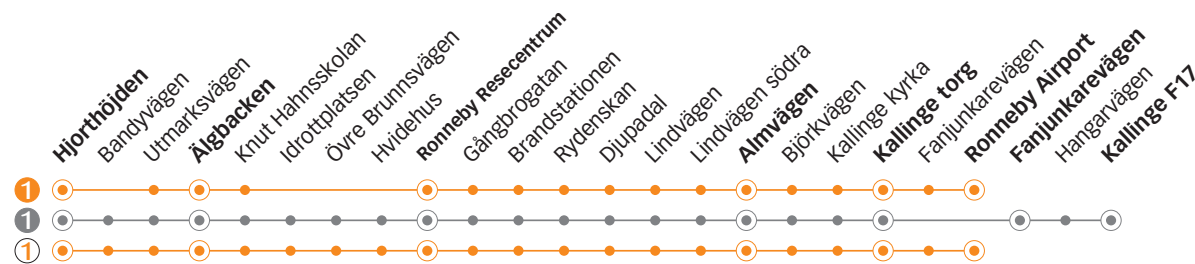

Fredag

Linje ① ① ① ① ① ① ① ① ① ① ①

Anmärkning

Hjorthöjden	22.42	23.02	23.22	23.42	00.00	00.29	00.59	01.29	01.59	02.29	02.59
Älgbacken	22.46	23.06	23.26	23.46	00.04	00.33	01.03	01.33	02.03	02.33	03.03
Ronneby resecentrum	22.58	23.18	23.38	23.58	00.14	00.43	01.13	01.43	02.13	02.43	03.13
Almvägen	23.06	23.26	23.46	00.06	00.22	00.51	01.21	01.51	02.21	02.51	03.21
Kallinge torg	23.09	23.29	23.49	00.09	00.25	00.54	01.24	01.54	02.24	02.54	03.24
Fanjunkarevägen	-	23.31	23.51	00.11	00.27	00.56	01.26	01.56	02.26	02.56	03.26
Ronneby Airport	23.13										
Fanjunkarevägen											
Kallinge F17											