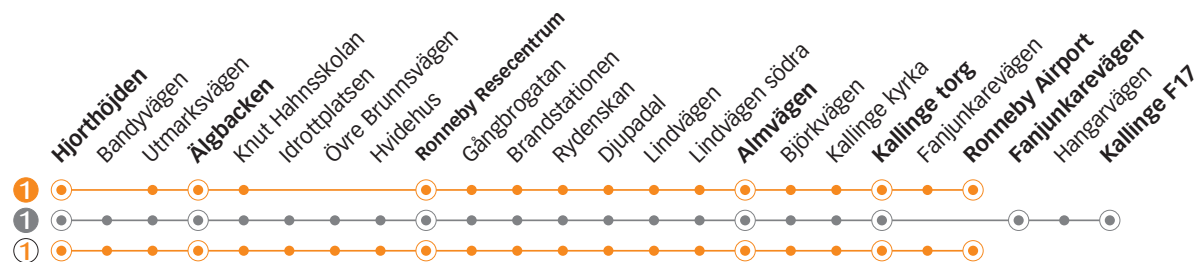

Lördag

Linje

1 1 1 1 1 1

Anmärkning

Avgår varje timme
följande minuttal

Hjorthöjden	07.20	08.20	09.20	50	20	03.50
Älgbacken	07.23	08.23	09.23	53	23	03.53
Ronneby resecentrum	07.34	08.34	09.34	04	34	04.04
Almvägen	07.42	08.42	09.42	12	42	04.12
Kallinge torg	07.45	08.45	09.45	15	45	04.15
Fanjunkarevägen	07.47	08.47	09.47	17	47	04.17
Ronneby Airport						
Fanjunkarevägen						
Kallinge F17						