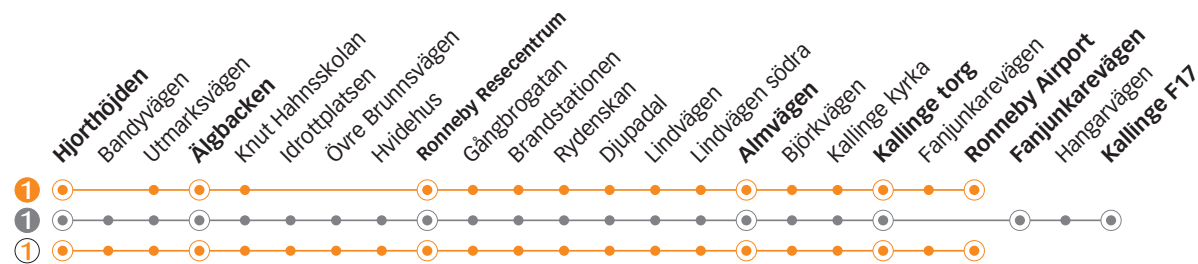

Fredag

Linje	1	1	1	1	1	1	1	1	1	1	1	1	1	1	1	1	1
Anmärkning																	
Hjorthöjden	11.22	11.42	12.02	12.22	12.42	13.02	13.22	13.42	14.02	14.22	14.42	15.02	15.22	15.42	16.02	16.22	16.42
Älgbacken	11.26	11.46	12.06	12.26	12.46	13.06	13.26	13.46	14.06	14.26	14.46	15.06	15.26	15.46	16.06	16.26	16.46
Ronneby resecentrum	11.38	11.58	12.18	12.38	12.58	13.18	13.38	13.58	14.18	14.38	14.58	15.18	15.38	15.58	16.18	16.38	16.58
Almvägen	11.47	12.07	12.27	12.47	13.07	13.27	13.47	14.07	14.27	14.47	15.07	15.27	15.47	16.07	16.27	16.47	17.07
Kallinge torg	11.50	12.10	12.30	12.50	13.10	13.30	13.50	14.10	14.30	14.50	15.10	15.30	15.50	16.10	16.30	16.52	17.10
Fanjunkarevägen	-	12.12	-	12.52	-	13.32	-	14.12	-	-	-	15.32	-	-	16.32	-	-
Ronneby Airport	11.54		12.34		13.14		13.54		14.34	-	15.14		-	16.14		-	17.14
Fanjunkarevägen										14.52			15.52			16.52	
Kallinge F17										14.55			15.55			16.55	