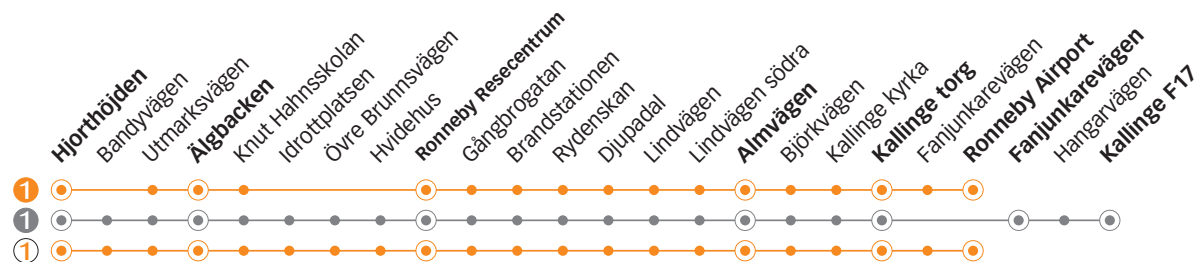

1 TOSIA BONNADAN Hjorthöjden - Resecentrum - Kallinge (Tosia Bonnadan)

1 Hjorthöjden - Resecentrum - F17

1 Hjorthöjden - Resecentrum - Ronneby Airport