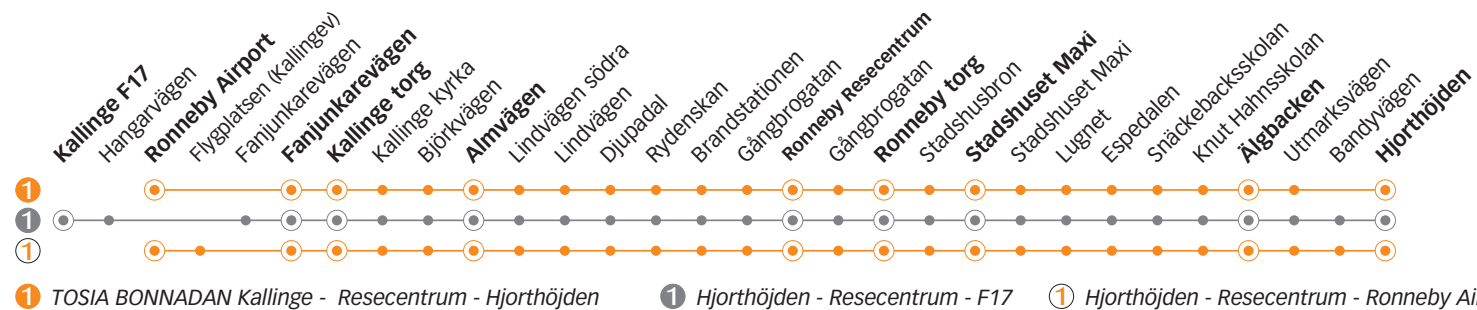

1 TOSIA BONNADAN KALLINGE - RESECENTRUM - HJORTHÖJDEN

Lördag

Linje

1 1 1 1 1 1

Anmärkning

Avgår varje timme
följande minuttal

Kallinge F17						
Ronneby Airport						
Fanjunkarevägen	06.50	07.50	08.50	20	50	03.20
Kallinge torg	06.51	07.51	08.51	21	51	03.21
Almvägen	06.55	07.55	08.55	25	55	03.25
Ronneby resecentrum	07.03	08.03	09.03	33	03	03.33
Ronneby torg	07.06	08.06	09.06	36	06	03.36
Stadshuset Maxi	07.08	08.08	09.08	38	08	03.38
Älgbacken	07.13	08.13	09.13	43	13	03.43
Hjorthöjden	07.17	08.17	09.17	47	17	03.47