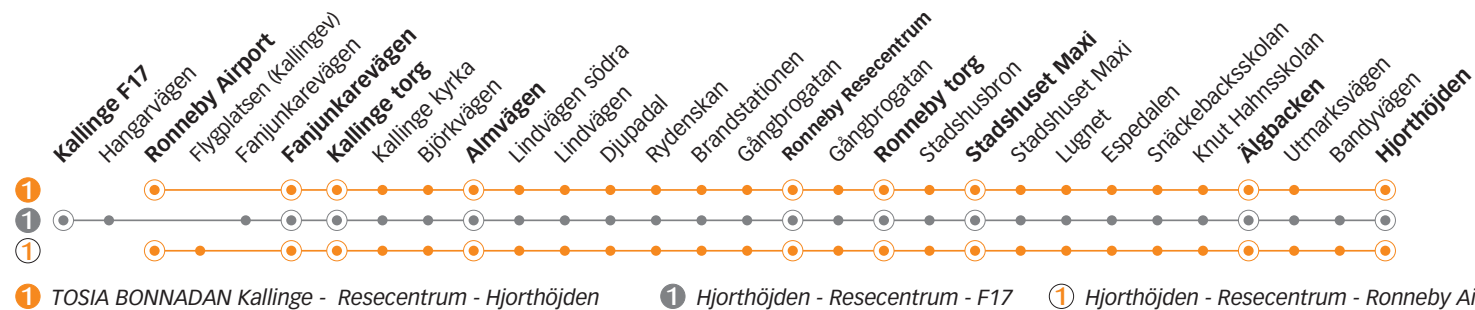

1 TOSIA BONNADAN Kallinge - Resecentrum - Hjorthöjden

1 Hjorthöjden - Resecentrum - F17

1 Hjorthöjden - Resecentrum - Ronneby Airport

1 TOSIA BONNADAN KALLINGE - RESECENTRUM - HJORTHÖJDEN

Lördag

Linje	1	1	1	1	1	1	1	1	1	1	1	1	1	
Anmärkning				Avgår varje timme följande minuttal							Avgår varje timme följande minuttal			
Kallinge F17														
Ronneby Airport														
Fanjunkarevägen	06.50	07.50	08.50	20	50	16.20	16.50	19.20	17.50	18.20	50	20	02.50	03.20
Kallinge torg	06.51	07.51	08.51	21	51	16.21	16.51	19.21	17.51	18.21	51	21	02.51	03.21
Almvägen	06.55	07.55	08.55	25	55	16.25	16.55	19.25	17.55	18.25	55	25	02.55	03.25
Ronneby resecentrum	07.03	08.03	09.03	33	03	16.33	17.03	19.33	18.03	18.33	03	33	03.03	03.33
Ronneby torg	07.06	08.06	09.06	36	06	16.36	17.06	19.36	18.06	18.36	06	36	03.06	03.36
Stadshuset Maxi	07.08	08.08	09.08	38	08	16.38	17.08	19.38	18.08	18.38	08	38	03.08	03.38
Älgbacken	07.13	08.13	09.13	43	13	16.43	17.13	19.43	18.13	18.43	13	43	03.13	03.43
Hjorthöjden	07.17	08.17	09.17	47	17	16.47	17.17	19.47	18.17	18.47	17	47	03.17	03.47