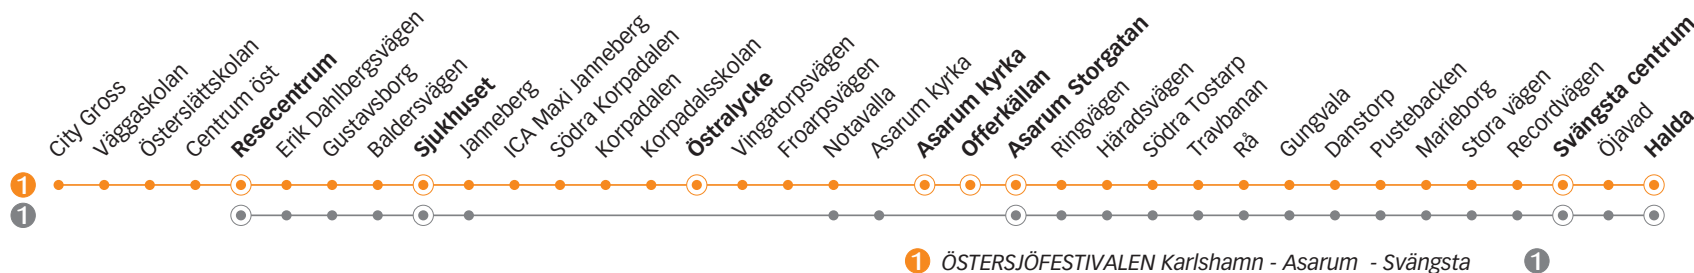

ÖSTERSJÖFESTIVALEN KARLSHAMN - ASARUM - SVÄNGSTA

Onsdag-Fredag

Linje	1				1				1				1				1			
Anmärkning	Avgår varje timme följande minuttal								Avgår varje timme följande minuttal											
Hinseberget																				
Karlshamns resecentrum	05.34	05.55	06.23	38	53	08	23	08.38	08.53	09.08	09.23	09.35	50	05	20	35	13.50	14.05	14.20	
Sjukhuset	05.39	06.00	06.28	43	58	13	28	08.43	08.58	09.13	09.28	09.41	56	11	26	41	13.56	14.11	14.26	
Östralycke	05.43	06.04	06.32	47	02	17	32	08.47	09.02	09.17	09.32	09.46	01	16	31	46	14.01	14.16	14.31	
Asarum kyrka	-	-	-	51	-	21	-	08.51	-	09.21	-	09.51	-	21	-	51	-	14.21	-	
Offerkällan	-	-	-	54	-	24	-	08.54	-	09.24	-	09.54	-	24	-	54	-	14.24	-	
Asarum Storgatan	05.47	06.08	06.36		06		36		09.06		09.36		06		36		14.06		14.36	
Svängsta centrum																				
Halda																				

Onsdag-Fredag

Linje	1		1		1		1		1		1		1		1		1		1	
Anmärkning																				
Hinseberget																				
Karlshamns resecentrum	14.35	14.40	14.50	15.05	15.10	15.20	15.35	15.40	15.50	16.05	16.10	16.20	16.35	16.40	16.50	17.05	17.20	17.35	17.50	
Sjukhuset	14.41	14.45	14.56	15.11	15.15	15.26	15.41	15.45	15.56	16.11	16.15	16.26	16.41	16.45	16.56	17.11	17.26	17.41	17.56	
Östralycke	14.46	-	15.01	15.16	-	15.31	15.46	-	16.01	16.16	-	16.31	16.46	-	17.01	17.16	17.31	17.46	18.01	
Asarum kyrka	14.51	-	-	15.21	-	-	15.51	-	-	16.21	-	-	16.51	-	-	17.21	-	17.51	-	
Offerkällan	14.54	-	-	15.22	-	-	15.52	-	-	16.22	-	-	16.52	-	-	17.22	-	17.52	-	
Asarum Storgatan		14.51	15.06		15.21	15.36		15.51	16.06		16.21	16.36		16.51	17.06		17.36		18.06	
Svängsta centrum		15.05			15.35			16.05			16.35			17.05						
Halda		15.07			15.37			16.07			16.37			17.07