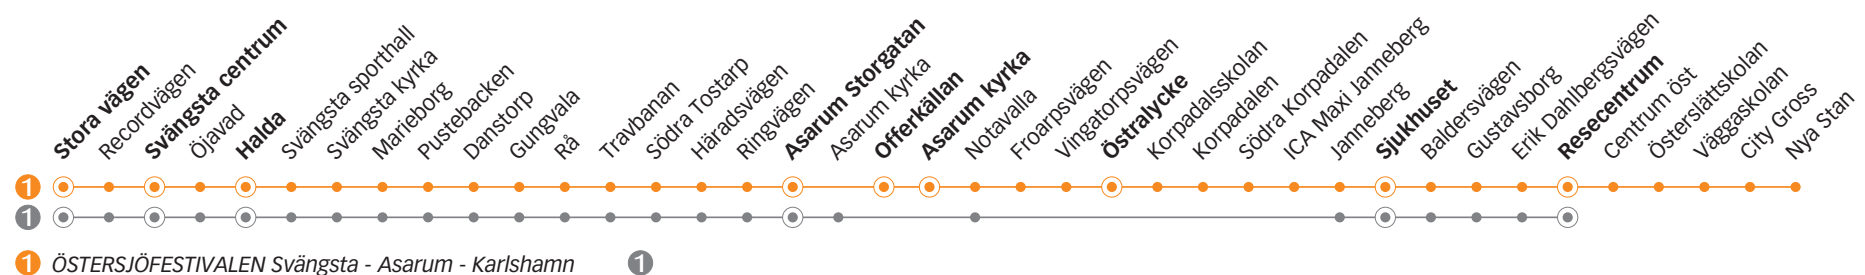

Onsdag-Fredag

Linje	1	1	1	1	1	1	1	1	1	1	1	1	1	1	1
Anmärkning	Avgår varje timme följande minuttal														
Stora vägen	12.17		47		17		16.47		17.17	17.47	18.17	18.58	19.28	19.58	20.28
Svängsta centrum	12.23		53		23		16.53		17.23	17.53	18.23	19.03	19.33	20.03	20.33
Halda	12.25		55		25		16.55		17.25	17.55	18.25	19.05	19.35	20.05	20.35
Asarum Storgatan	12.40		10		40		17.10		17.40	18.10	18.40	19.16	19.46	20.16	20.46
Offerkällan	-	54	-	24	-	16.54	-	17.24	-	-	-	-	-	-	-
Asarum kyrka	-	55	-	25	-	16.55	-	17.25	-	-	-	-	-	-	-
Östralycke	12.44	59	14	29	44	16.59	17.14	17.29	17.44	18.14	18.44	19.20	19.50	20.20	20.50
Sjukhuset	12.50	05	20	35	50	17.05	17.20	17.35	17.50	18.20	18.50	19.26	19.56	20.26	20.56
KarlsHAMNs resecentrum	12.57	12	27	42	57	17.12	17.27	17.42	17.57	18.27	18.57	19.33	20.03	20.33	
Hinseberget															21.02