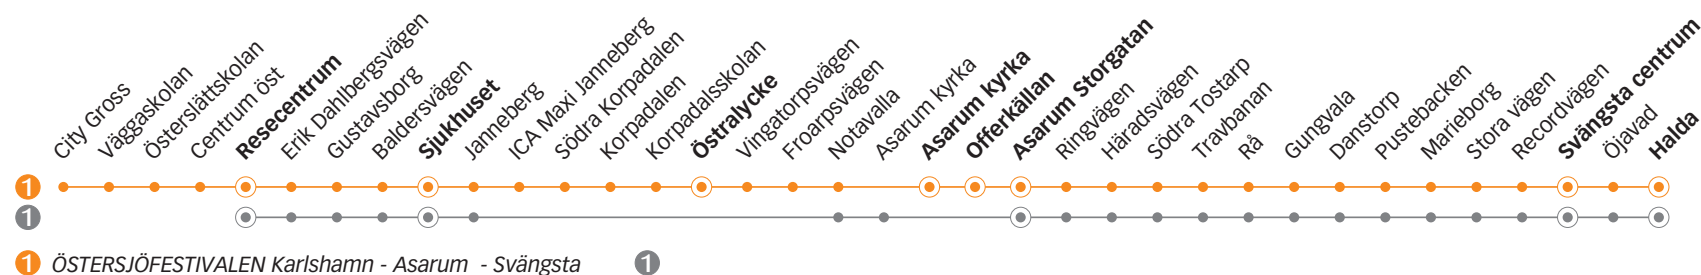

Onsdag-Fredag

Linje	1	1	1	1	1	1	1	1	1	1	1	1	1	1	1	1	1	1		
Anmärkning																				
Hinseberget								21.04	21.34	22.04	22.34	23.04	23.34	00.04	00.34	01.04	01.34	02.04	02.34	03.04
Karlsхамns resecentrum	18.05	18.35	19.05	19.35	20.05	20.35														
Sjukhuset	18.10	18.40	19.10	19.40	20.10	20.40	21.10	21.40	22.10	22.40	23.10	23.40	00.10	00.40	01.10	01.40	02.10	02.40	03.10	
Östralycke	18.15	18.45	19.15	19.45	20.15	20.45	21.15	21.45	22.15	22.45	23.15	23.45	00.15	00.45	01.15	01.45	02.15	02.45	03.15	
Asarum kyrka	-	-	-	-	-	-	-	-	-	-	-	-	-	-	-	-	-	-	-	-
Offerkällan	-	-	-	-	-	-	-	-	-	-	-	-	-	-	-	-	-	-	-	-
Asarum Storgatan	18.19	18.49	19.19	19.49	20.19	20.49	21.19	21.49	22.19	22.49	23.19	23.49	00.19	00.49	01.19	01.49	02.19	02.49	03.19	
Svängsta centrum	18.33														01.33	02.03	02.33	03.03	03.33	
Halda	18.35														01.35	02.05	02.35	03.05	03.35	

Lördag

Linje	1	1	1	1	1	1	1	1	1	1	1	1	1	1	1	1	1	1	1	
Anmärkning																				
Hinseberget																				
Karlsхамns resecentrum	07.06	08.06	09.06	09.36	10.04	34	04	21.04	21.34	22.04	22.34	23.04	23.34	00.04	00.34	01.04	01.34	02.04		
Sjukhuset	07.11	08.11	09.11	09.41	10.09	39	09	20.39	21.10	21.40	22.10	22.40	23.10	23.40	00.10	00.40	01.10	01.40	02.10	
Östralycke	07.15	08.15	09.15	09.45	10.14	44	14	20.44	21.15	21.45	22.15	22.45	23.15	23.45	00.15	00.45	01.15	01.45	02.15	
Asarum kyrka	-	-	-	-	-	-	-	-	-	-	-	-	-	-	-	-	-	-	-	-
Offerkällan	-	-	-	-	-	-	-	-	-	-	-	-	-	-	-	-	-	-	-	-
Asarum Storgatan	07.19	08.19	09.19	09.49	10.19	49	19	20.49	21.19	21.49	22.19	22.49	23.19	23.49	00.19	00.49	01.19	01.49	02.19	
Svängsta centrum																				
Halda