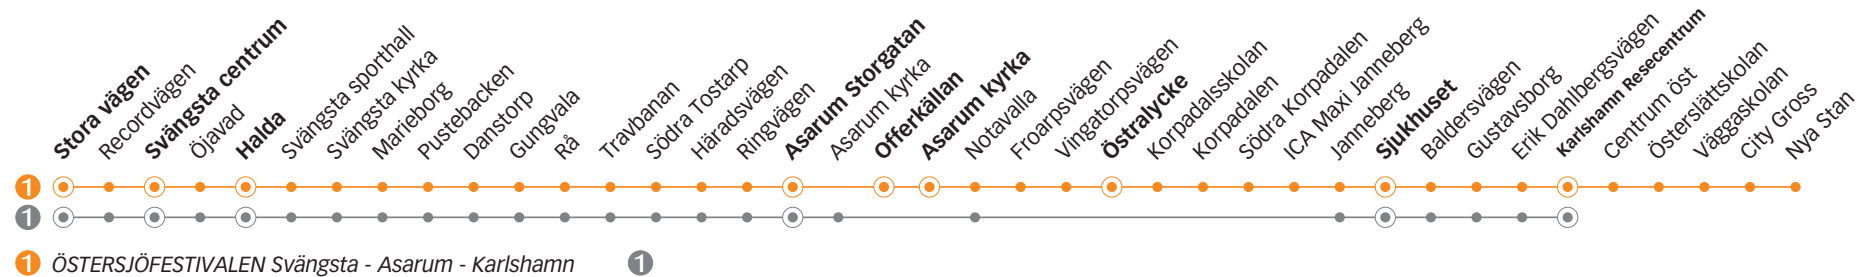

1 ÖSTERSJÖFESTIVALEN SVÄNGSTA - ASARUM - KARLSHAMN

Onsdag-Fredag

Linje	1	1	1	1	1	1	1	1	1	1	1	1	1	1	1	1		
Anmärkning											Avgår varje timme följande minuttal							
Stora vägen	05.26	05.49	06.01	06.19	06.29		06.49		07.04	07.19		49		19		11.49		
Svängsta centrum	05.31	05.55	06.05	06.25	06.35		06.55		07.10	07.25		55		25		11.55		
Halda	05.33	05.58	06.08	06.28	06.38		06.58		07.13	07.28		58		28		11.58		
Asarum Storgatan	05.45	06.10	06.20	06.40	06.50		07.10		07.25	07.40		10		40		12.10		
Offerkällan	-	-	-	-	-	06.54	-	07.24	-	-		54	-	24	-	11.54	-	12.24
Asarum kyrka	-	-	-	-	-	06.55	-	07.25	-	-		55	-	25	-	11.55	-	12.25
Östralycke	05.49	06.14	-	06.44	-	06.59	07.14	07.29	-	07.44		59	14	29	44	11.59	12.14	12.29
Sjukhuset	05.55	06.20	06.25	06.50	06.55	07.05	07.20	07.35	07.30	07.50		05	20	35	50	12.05	12.20	12.35
KarlsHAMNs resecentrum	06.02	06.27	06.31	06.57	07.01	07.12	07.27	07.42	07.36	07.57		12	27	42	57	12.12	12.27	12.42
Hinseberget																		

Onsdag-Fredag

Linje	1	1	1	1	1	1	1	1	1	1	1	1	1	1	1
Anmärkning	Avgår varje timme följande minuttal														
Stora vägen	12.17		47		17		16.47		17.17	17.47	18.17	18.58	19.28	19.58	20.28
Svängsta centrum	12.23		53		23		16.53		17.23	17.53	18.23	19.03	19.33	20.03	20.33
Halda	12.25		55		25		16.55		17.25	17.55	18.25	19.05	19.35	20.05	20.35
Asarum Storgatan	12.40		10		40		17.10		17.40	18.10	18.40	19.16	19.46	20.16	20.46
Offerkällan	-	54	-	24	-	16.54	-	17.24	-	-	-	-	-	-	-
Asarum kyrka	-	55	-	25	-	16.55	-	17.25	-	-	-	-	-	-	-
Östralycke	12.44	59	14	29	44	16.59	17.14	17.29	17.44	18.14	18.44	19.20	19.50	20.20	20.50
Sjukhuset	12.50	05	20	35	50	17.05	17.20	17.35	17.50	18.20	18.50	19.26	19.56	20.26	20.56
KarlsHAMNs resecentrum	12.57	12	27	42	57	17.12	17.27	17.42	17.57	18.27	18.57	19.33	20.03	20.33	-
Hinseberget															21.02