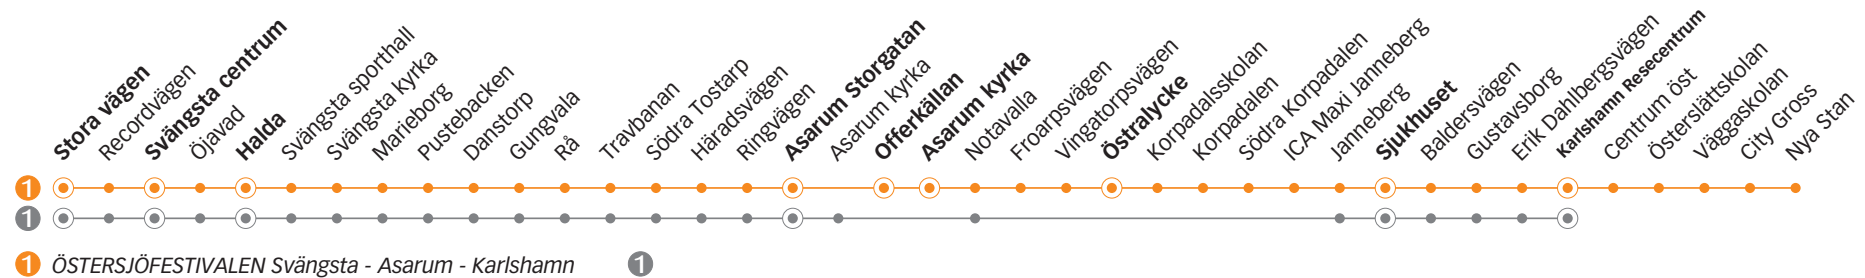

1 ÖSTERSJÖFESTIVALEN SVÄNGSTA - ASARUM - KARLSHAMN

Söndag

Linje

1 1 1 1 1 1 1 1 1 1 1 1 1 1 1 1 1

Anmärkning

Stora vägen	06.18	07.28	08.28	09.28	10.28	11.28	12.28	13.28	14.28	15.28	16.28	17.28	18.28	19.28	20.28	21.28	22.28
Svängsta centrum	06.23	07.33	08.33	09.33	10.33	11.33	12.33	13.33	14.33	15.33	16.33	17.33	18.33	19.33	20.33	21.33	22.33
Halda	06.25	07.35	08.35	09.35	10.35	11.35	12.35	13.35	14.35	15.35	16.35	17.35	18.35	19.35	20.35	21.35	22.35
Asarum Storgatan	06.36	07.46	08.46	09.46	10.46	11.46	12.46	13.46	14.46	15.46	16.46	17.46	18.46	19.46	20.46	21.46	22.46
Offerkällan	-	-	-	-	-	-	-	-	-	-	-	-	-	-	-	-	-
Asarum kyrka	-	-	-	-	-	-	-	-	-	-	-	-	-	-	-	-	-
Östralycke	06.40	07.50	08.50	09.50	10.50	11.50	12.50	13.50	14.50	15.50	16.50	17.50	18.50	19.50	20.50	21.50	22.50
Sjukhuset	06.45	07.55	08.55	09.55	10.55	11.55	12.55	13.55	14.55	15.55	16.55	17.55	18.55	19.55	20.55	21.55	22.55
Karlsхамns resecentrum	06.51	08.01	09.01	10.01	11.01	12.01	13.01	14.01	15.01	16.01	17.01	18.01	19.01	20.01	21.01	22.01	23.01
Hinseberget																	