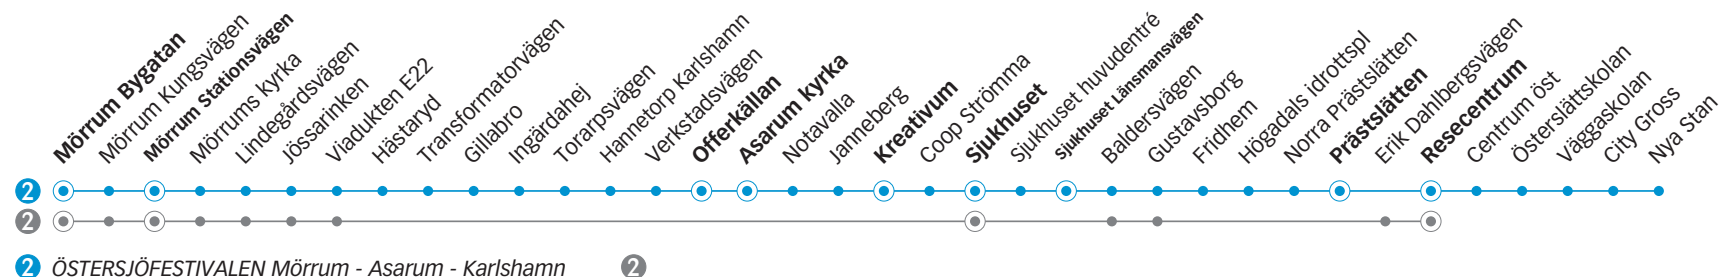

f) Förändrad

2 ÖSTERSJÖFESTIVALEN MÖRRUM - ASARUM - KARLSHAMN

Lördag

Linje	2	2	2	2
Anmärkning	f	f	f	f
Mörrum Bygatan	23.43	00.13	00.43	01.13
Mörrum Stationsvägen	23.46	00.16	00.46	01.16
Offerkällan	23.56	00.26	00.56	01.26
Asarum kyrka	23.57	00.27	00.57	01.27
Kreativum	-	-	-	-
Sjukhuset	-	-	-	-
Sjukhuset Länsmansvägen	00.03	00.33	01.03	01.33
Prästslätten	00.07	00.37	01.07	01.37
Karlsхамns resecentrum				

f) Förändrad

Söndag

Linje	2	2	2	2	2	2	2	2	2	2	2	2	2	2	2	2	2
Anmärkning																	
Mörrum Bygatan	06.32	07.32	08.32	09.32	10.32	11.32	12.32	13.32	14.32	15.32	16.32	17.32	18.32	19.32	20.32	21.32	22.32
Mörrum Stationsvägen	06.35	07.35	08.35	09.35	10.35	11.35	12.35	13.35	14.35	15.35	16.35	17.35	18.35	19.35	20.35	21.35	22.35
Offerkällan	06.45	07.45	08.45	09.45	10.45	11.45	12.45	13.45	14.45	15.45	16.45	17.45	18.45	19.45	20.45	21.45	22.45
Asarum kyrka	06.46	07.46	08.46	09.46	10.46	11.46	12.46	13.46	14.46	15.46	16.46	17.46	18.46	19.46	20.46	21.46	22.46
Kreativum	-	-	-	-	-	-	-	-	-	-	-	-	-	-	-	-	-
Sjukhuset	-	-	-	-	-	-	-	-	-	-	-	-	-	-	-	-	-
Sjukhuset Länsmansvägen	06.52	07.52	08.52	09.52	10.52	11.52	12.52	13.52	14.52	15.52	16.52	17.52	18.52	19.52	20.52	21.52	22.52
Prästslätten	06.56	07.56	08.56	09.56	10.56	11.56	12.56	13.56	14.56	15.56	16.56	17.56	18.56	19.56	20.56	21.56	22.56
Karlsхамns resecentrum	06.59	07.59	08.59	09.59	10.59	11.59	12.59	13.59	14.59	15.59	16.59	17.59	18.59	19.59	20.59	21.59	22.59