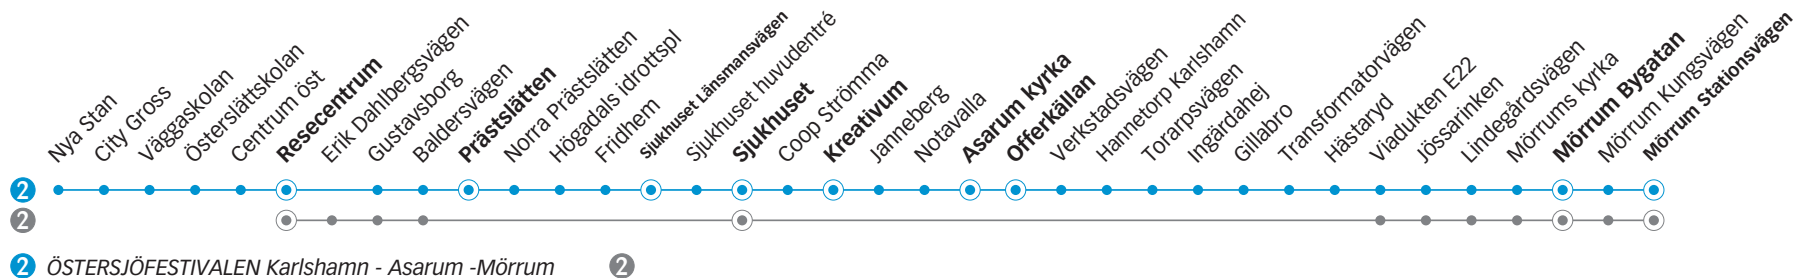

2 ÖSTERSJÖFESTIVALEN KARLSHAMN - ASARUM -MÖRRUM

Onsdag-Fredag

Linje

Anmärkning

Hinseberget

Karlsхамns resecentrum	10.32	10.48	11.03	11.18	11.33	11.48	12.03	12.18	12.33	12.48	13.03	13.18	13.33	13.48	14.03	14.18	14.33	14.48
Prästslätten	10.36	10.52	11.07	11.22	11.37	11.52	12.07	12.22	12.37	12.52	13.07	13.22	13.37	13.52	14.07	14.22	14.37	14.52
Sjukhuset Länsmansvägen	10.40	10.55^c	11.10	11.25^c	11.40	11.55^c	12.10	12.25^c	12.40	12.55^c	13.10	13.25^c	13.40	13.55^c	14.10	14.25^c	14.40	14.55^c
Sjukhuset	10.41	10.57	11.11	11.27	11.41	11.57	12.11	12.27	12.41	12.57	13.11	13.27	13.41	13.57	14.11	14.27	14.41	14.57
Kreativum	-	10.59	-	11.29	-	11.59	-	12.29	-	12.59	-	13.29	-	13.59	-	14.29	-	14.59
Asarum kyrka	10.48		11.18		11.48		12.18		12.48		13.18		13.48		14.18		14.48	
Offerkällan	10.49		11.19		11.49		12.19		12.49		13.19		13.49		14.19		14.49	
Mörrum Bygatan	11.01		11.31		12.01		12.30		13.00		13.30		14.00		14.30		15.00	
Mörrum Stationsvägen																		

c) Trafikerar även hållplats Sjukhuset huvudentré 1 minut efter hållplats Sjukhuset Länsmansvägen.