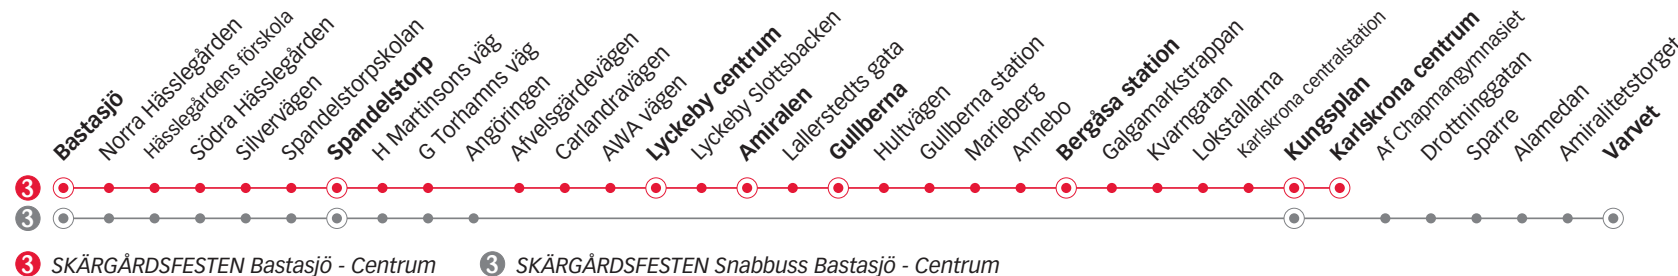

c) Anslutning med linje 6 mot Centrum kl. 05.30.

Onsdag

Torsdag

Linje	3	3	3	3	3	3	3	3	3	3	3	3	3	3	3	3	3		
Anmärkning													Avgår varje timme följande minuttal						
Bastasjö	22.06	23.00	05.13	05.30	06.06	06.21	06.36	06.51	07.06	07.21	07.36	08.06	08.36	06	36	17.06			
Spandelstorp	22.12	23.06	05.19	05.36	06.12	06.27	06.42	06.57	07.12	07.27	07.42	08.12	08.42	12	42	17.12			
Lyckeby centrum	22.19	23.13	05.26	05.43	06.19	-	06.49	-	07.19	-	07.49	08.19	08.49	19	49	17.19			
Amiralen	22.21	23.15	05.28^c	05.45	06.21	-	06.51	-	07.21	-	07.51	08.21	08.51	21	51	17.21			
Gullberna	22.23	23.17		05.47	06.23	-	06.53	-	07.23	-	07.53	08.23	08.53	23	53	17.23			
Bergåsa station	22.29	23.23		05.53	06.29	-	06.59	-	07.29	-	07.59	08.29	08.59	29	59	17.29			
Kungsplan	22.34	23.28		05.59	06.35	06.39	07.05	07.09	07.35	07.39	08.05	08.35	09.05	35	05	17.35			
Karlskrona centrum	22.36	23.30		06.01	06.37	-	07.07	-	07.37	-	08.07	08.37	09.07	37	07	17.37			
Varvet						06.45		07.15		07.45									

c) Anslutning med linje 6 mot Centrum kl. 05.30.