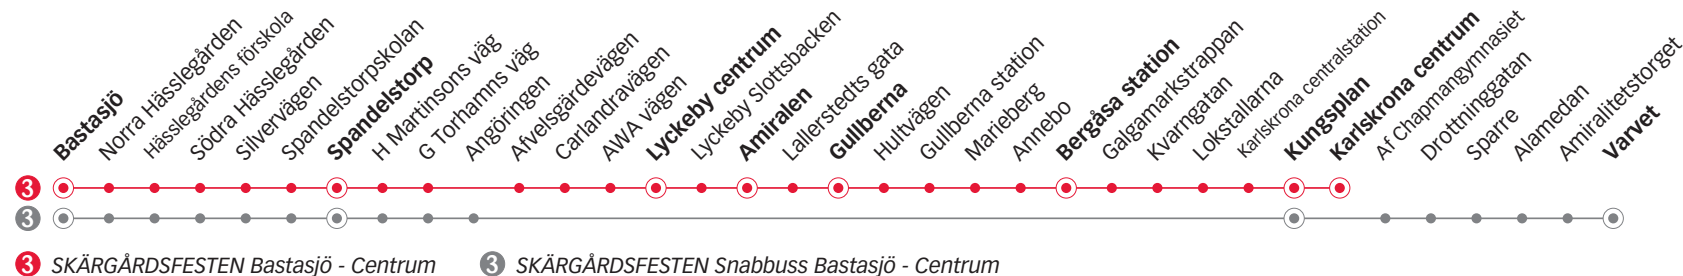

## Lördag

Linje

3 3 3 3 3 3 3 3 3 3 3 3 3 3 3 3 3 3

Anmärkning

Avgår varje timme  
följande minuttal

	05.35	06.08	07.08	08.08	09.08	38	08	18.38	18.53	19.08	19.23	19.38	19.53	20.08	20.38	21.08	21.38	23.00	00.00
<b>Bastasjö</b>	05.35	06.08	07.08	08.08	09.08	38	08	18.38	18.53	19.08	19.23	19.38	19.53	20.08	20.38	21.08	21.38	23.00	00.00
<b>Spandelstorp</b>	05.41	06.14	07.14	08.14	09.14	44	14	18.44	18.59	19.14	19.29	19.44	19.59	20.14	20.44	21.14	21.44	23.06	00.06
<b>Lyckeby centrum</b>	05.47	06.20	07.20	08.20	09.20	50	20	18.50	19.05	19.20	19.35	19.50	20.05	20.20	20.50	21.20	21.50	23.12	00.12
<b>Amiralen</b>	05.49	06.22	07.22	08.22	09.22	52	22	18.52	19.07	19.22	19.37	19.52	20.07	20.22	20.52	21.22	21.52	23.14	00.14
<b>Gullberna</b>	05.51	06.24	07.24	08.24	09.24	54	24	18.54	19.09	19.24	19.39	19.54	20.09	20.24	20.54	21.24	21.54	23.16	00.16
<b>Bergåsa station</b>	05.56	06.30	07.30	08.30	09.30	00	30	19.00	19.15	19.30	19.45	20.00	20.15	20.30	21.00	21.30	22.00	23.22	00.22
<b>Kungsplan</b>	06.01	06.35	07.35	08.35	09.35	05	35	19.05	19.20	19.35	19.50	20.05	20.20	20.35	21.05	21.35	22.05	23.27	00.27
<b>Karlskrona centrum</b>	06.03	06.37	07.37	08.37	09.37	07	37	19.07	19.22	19.37	19.52	20.07	20.22	20.37	21.07	21.37	22.07	23.29	00.29
<b>Varvet</b>																			