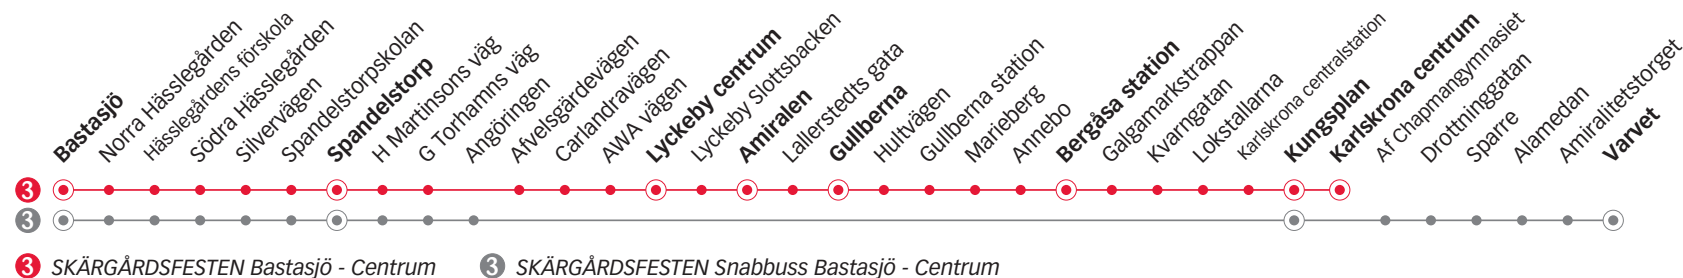

3 SKÄRGÅRDSFESTEN Bastasjö - Centrum

3 SKÄRGÅRDSFESTEN Snabbuss Bastasjö - Centrum

3 SKÄRGÅRDSFESTEN BASTASJÖ - CENTRUM

Lördag

Linje

3 3 3 3 3 3 3 3 3 3 3 3 3 3 3 3 3 3

Anmärkning

Avgår varje timme
följande minuttal

Bastasjö	05.35	06.08	07.08	08.08	09.08	38	08	18.38	18.53	19.08	19.23	19.38	19.53	20.08	20.38	21.08	21.38	23.00	00.00
Spandelstorp	05.41	06.14	07.14	08.14	09.14	44	14	18.44	18.59	19.14	19.29	19.44	19.59	20.14	20.44	21.14	21.44	23.06	00.06
Lyckeby centrum	05.47	06.20	07.20	08.20	09.20	50	20	18.50	19.05	19.20	19.35	19.50	20.05	20.20	20.50	21.20	21.50	23.12	00.12
Amiralen	05.49	06.22	07.22	08.22	09.22	52	22	18.52	19.07	19.22	19.37	19.52	20.07	20.22	20.52	21.22	21.52	23.14	00.14
Gullberna	05.51	06.24	07.24	08.24	09.24	54	24	18.54	19.09	19.24	19.39	19.54	20.09	20.24	20.54	21.24	21.54	23.16	00.16
Bergåsa station	05.56	06.30	07.30	08.30	09.30	00	30	19.00	19.15	19.30	19.45	20.00	20.15	20.30	21.00	21.30	22.00	23.22	00.22
Kungsplan	06.01	06.35	07.35	08.35	09.35	05	35	19.05	19.20	19.35	19.50	20.05	20.20	20.35	21.05	21.35	22.05	23.27	00.27
Karlskrona centrum	06.03	06.37	07.37	08.37	09.37	07	37	19.07	19.22	19.37	19.52	20.07	20.22	20.37	21.07	21.37	22.07	23.29	00.29
Varvet																			