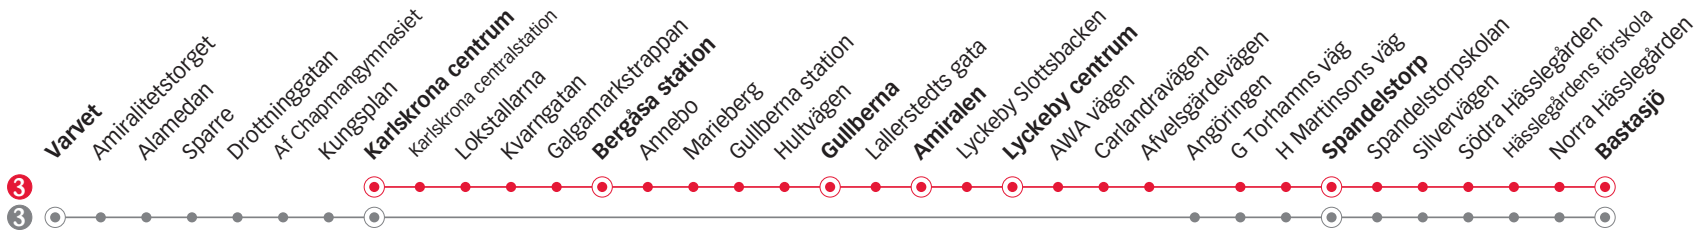

b) Anslutning med linje 6 från Centrum.

3 SKÄRGÅRDSFESTEN Centrum - Bastasjö 3 SKÄRGÅRDSFESTEN Snabbuss Centrum - Bastasjö

SKÄRGÅRDSFESTEN CENTRUM - BASTASJÖ 3

Fredag

Linje	3							3			3			3				
Anmärkning								Avgår varje timme följande minuttal						Avgår varje timme följande minuttal				
Varvet	15.57		16.27		16.57													
Karlskrona centrum	15.50	16.05	16.20	16.35	16.50	17.05	17.20	50	20	21.50	22.20	22.40	00	20	40	03.00	03.20	03.40
Bergåsa station	15.57	-	16.27	-	16.57	-	17.27	57	27	21.57	22.27	22.47	07	27	47	03.07	03.27	03.47
Gullberna	16.03	-	16.33	-	17.03	-	17.33	03	33	22.03	22.33	22.53	13	33	53	03.13	03.33	03.53
Amiralen	16.06	-	16.36	-	17.06	-	17.36	06	36	22.06	22.36	22.56	16	36	56	03.16	03.36	03.56
Lyckeby centrum	16.08	-	16.38	-	17.08	-	17.38	08	38	22.08	22.38	22.58	18	38	58	03.18	03.38	03.58
Spandelstorp	16.13	16.18	16.43	16.47	17.13	17.16	17.43	13	43	22.13	22.43	23.03	23	43	03	03.23	03.43	04.03
Bastasjö	16.20	16.25	16.50	16.54	17.20	17.23	17.50	20	50	22.20	22.50	23.10	30	50	10	03.30	03.50	04.10

Lördag

Linje	3							3			3			3			
Anmärkning								Avgår varje timme följande minuttal						Avgår varje timme följande minuttal			
Varvet	06.25		07.33		08.48			10.33									
Karlskrona centrum	06.25	07.33	08.48	09.48	10.33	03	33	19.03	19.20	35	50	05	20	21.35	21.50	22.05	22.20
Bergåsa station	06.32	07.40	08.55	09.55	10.40	10	40	19.10	19.27	42	57	12	27	21.42	21.57	22.12	22.27
Gullberna	06.38	07.46	09.01	10.01	10.46	16	46	19.16	19.33	48	03	18	33	21.48	22.03	22.18	22.33
Amiralen	06.41	07.49	09.04	10.04	10.49	19	49	19.19	19.36	51	06	21	36	21.51	22.06	22.21	22.36
Lyckeby centrum	06.43	07.51	09.06	10.06	10.51	21	51	19.21	19.38	53	08	23	38	21.53	22.08	22.23	22.38
Spandelstorp	06.48	07.56	09.11	10.11	10.56	26	56	19.26	19.43	58	13	28	43	21.58	22.13	22.28	22.43
Bastasjö	06.55	08.03	09.18	10.18	11.03	33	03	19.33	19.50	05	20	35	50	22.05	22.20	22.35	22.50