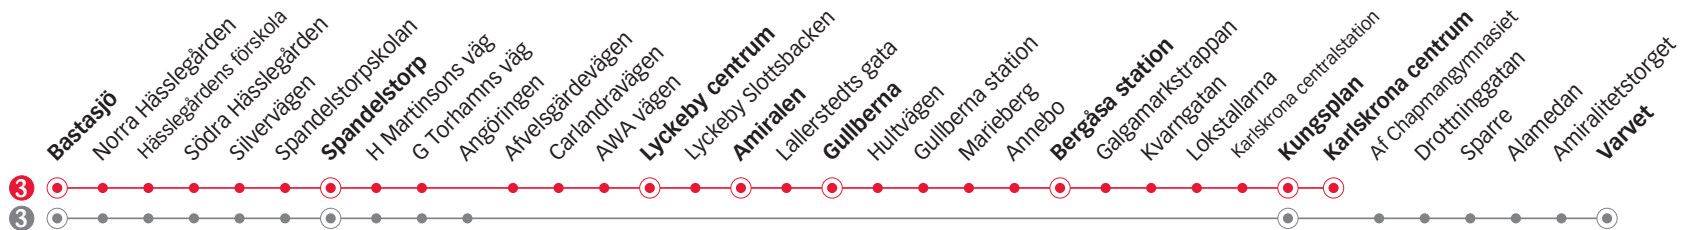

c) Anslutning med linje 6 mot Centrum kl. 05.30.

SKÄRGÅRDSFESTEN BASTASJÖ - CENTRUM 3

Torsdag

Linje	3							3										
Anmärkning			Avgår varje timme följande minuttal															
Bastasjö	17.36	18.06	36	06	21.36	22.06	23.00	05.13	05.30	06.06	06.21	06.36	06.51	07.06	07.21	07.36	08.06	
Spandelstorp	17.42	18.12	42	12	21.42	22.12	23.06	05.19	05.36	06.12	06.27	06.42	06.57	07.12	07.27	07.42	08.12	
Lyckeby centrum	17.49	18.19	49	19	21.49	22.19	23.13	05.26	05.43	06.19	-	06.49	-	07.19	-	07.49	08.19	
Amiralen	17.51	18.21	51	21	21.51	22.21	23.15	05.28 ^c	05.45	06.21	-	06.51	-	07.21	-	07.51	08.21	
Gullberna	17.53	18.23	53	23	21.53	22.23	23.17		05.47	06.23	-	06.53	-	07.23	-	07.53	08.23	
Bergåsa station	17.59	18.29	59	29	21.59	22.29	23.23		05.53	06.29	-	06.59	-	07.29	-	07.59	08.29	
Kungsplan	18.05	18.34	04	34	22.04	22.34	23.28		05.59	06.35	06.39	07.05	07.09	07.35	07.39	08.05	08.35	
Karlskrona centrum	18.07	18.36	06	36	22.06	22.36	23.30		06.01	06.37	-	07.07	-	07.37	-	08.07	08.37	
Varvet											06.45		07.15		07.45			

c) Anslutning med linje 6 mot Centrum kl. 05.30.

Fredag

Linje	3											
Anmärkning			Avgår varje timme följande minuttal									
Bastasjö	08.36	06	36	17.06	17.36	18.06	36	06	21.36	22.06	23.00	00.00
Spandelstorp	08.42	12	42	17.12	17.42	18.12	42	12	21.42	22.12	23.06	00.06
Lyckeby centrum	08.49	19	49	17.19	17.49	18.19	49	19	21.49	22.19	23.13	00.13
Amiralen	08.51	21	51	17.21	17.51	18.21	51	21	21.51	22.21	23.15	00.15
Gullberna	08.53	23	53	17.23	17.53	18.23	53	23	21.53	22.23	23.17	00.17
Bergåsa station	08.59	29	59	17.29	17.59	18.29	59	29	21.59	22.29	23.23	00.23
Kungsplan	09.05	35	05	17.35	18.05	18.34	04	34	22.04	22.34	23.28	00.28
Karlskrona centrum	09.07	37	07	17.37	18.07	18.36	06	36	22.06	22.36	23.30	00.30
Varvet												