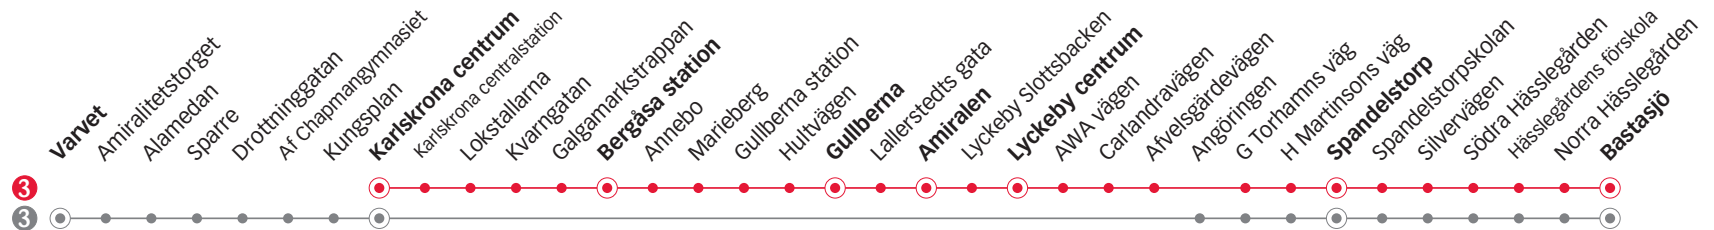

b) Anslutning med linje 6 från Centrum.

Onsdag

Linje	3 3 3 3 3 3 3 3 3 3 3 3													Torsdag			
Anmärkning	Avgår varje timme följande minuttal																
Varvet																	
Karlskrona centrum	17.20	50	20	21.50	22.20	22.40	23.00	23.20	23.40	00.00	00.20	00.40	01.00	01.20	05.53	06.21	
Bergåsa station	17.27	57	27	21.57	22.27	22.47	23.07	23.27	23.47	00.07	00.27	00.47	01.07	01.27	06.00	06.28	
Gullberna	17.33	03	33	22.03	22.33	22.53	23.13	23.33	23.53	00.13	00.33	00.53	01.13	01.33	05.40	06.06	06.34
Amiralen	17.36	06	36	22.06	22.36	22.56	23.16	23.36	23.56	00.16	00.36	00.56	01.16	01.36	05.43^b	06.09	06.37
Lyckeby centrum	17.38	08	38	22.08	22.38	22.58	23.18	23.38	23.58	00.18	00.38	00.58	01.18	01.38	05.45	06.11	06.39
Spandelstorp	17.43	13	43	22.13	22.43	23.03	23.23	23.43	00.03	00.23	00.43	01.03	01.23	01.43	05.50	06.16	06.44
Bastasjö	17.50	20	50	22.20	22.50	23.10	23.30	23.50	00.10	00.30	00.50	01.10	01.30	01.50	05.57	06.23	06.51

b) Anslutning med linje 6 från Centrum.

3 SKÄRGÅRDSFESTEN Centrum - Bastasjö

3 SKÄRGÅRDSFESTEN Snabbuss Centrum - Bastasjö