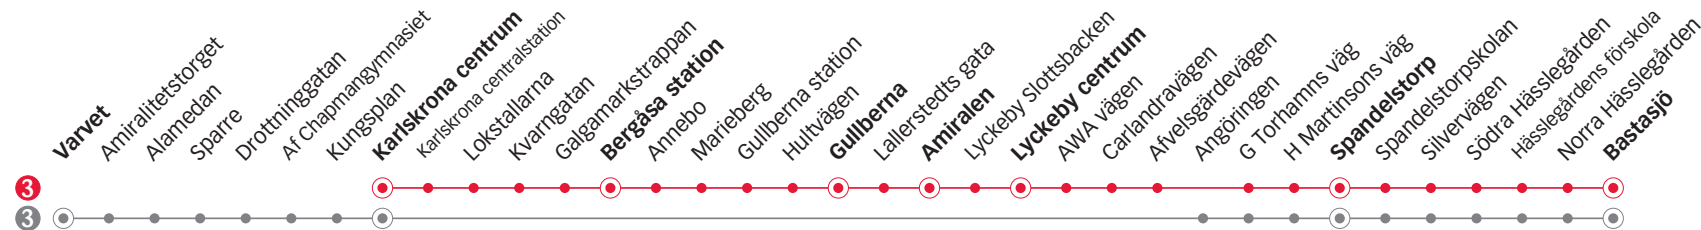

Torsdag

Fredag

Linje	3																	
Anmärkning	Avgår varje timme följande minuttal																	
Varvet	15.27																	
Karlskrona centrum	22.20	22.40	00	20	40	02.00	02.20			05.53	06.21	06.41	07.20	50	20	14.50	15.20	15.35
Bergåsa station	22.27	22.47	07	27	47	02.07	02.27			06.00	06.28	06.48	07.27	57	27	14.57	15.27	-
Gullberna	22.33	22.53	13	33	53	02.13	02.33	05.40	06.06	06.34	06.54	07.33	03	33	15.03	15.33	-	
Amiralen	22.36	22.56	16	36	56	02.16	02.36	05.43^b	06.09	06.37	06.57	07.36	06	36	15.06	15.36	-	
Lyckeby centrum	22.38	22.58	18	38	58	02.18	02.38	05.45	06.11	06.39	06.59	07.38	08	38	15.08	15.38	-	
Spandelstorp	22.43	23.03	23	43	03	02.23	02.43	05.50	06.16	06.44	07.04	07.43	13	43	15.13	15.43	15.46	
Bastasjö	22.50	23.10	30	50	10	02.30	02.50	05.57	06.23	06.51	07.11	07.50	20	50	15.20	15.50	15.53	

b) Anslutning med linje 6 från Centrum.

3 SKÄRGÅRDSFESTEN Centrum - Bastasjö   3 SKÄRGÅRDSFESTEN Snabbuss Centrum - Bastasjö