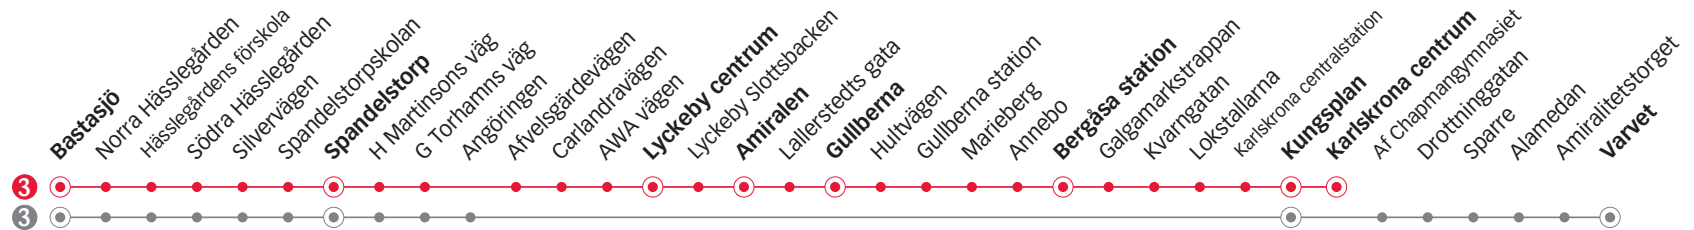

c) Anslutning med linje 6 mot Centrum kl. 05.30.

Fredag

Linje	3											
Anmärkning	Avgår varje timme följande minuttal						Avgår varje timme följande minuttal					
Bastasjö	08.36	06	36	17.06	17.36	18.06	36	06	21.36	22.06	23.00	00.00
Spandelstorp	08.42	12	42	17.12	17.42	18.12	42	12	21.42	22.12	23.06	00.06
Lyckeby centrum	08.49	19	49	17.19	17.49	18.19	49	19	21.49	22.19	23.13	00.13
Amiralen	08.51	21	51	17.21	17.51	18.21	51	21	21.51	22.21	23.15	00.15
Gullberna	08.53	23	53	17.23	17.53	18.23	53	23	21.53	22.23	23.17	00.17
Bergåsa station	08.59	29	59	17.29	17.59	18.29	59	29	21.59	22.29	23.23	00.23
Kungsplan	09.05	35	05	17.35	18.05	18.34	04	34	22.04	22.34	23.28	00.28
Karlskrona centrum	09.07	37	07	17.37	18.07	18.36	06	36	22.06	22.36	23.30	00.30
Varvet												

3 SKÄRGÅRDSFESTEN Bastasjö - Centrum

3 SKÄRGÅRDSFESTEN Snabbuss Bastasjö - Centrum