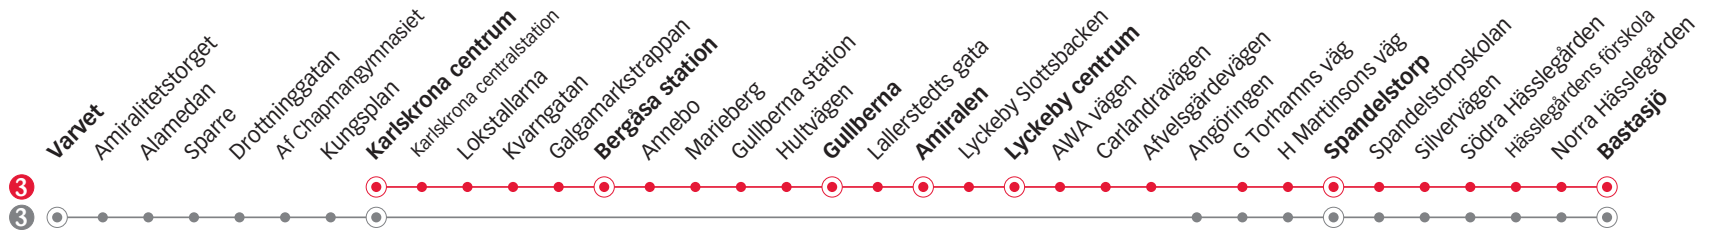

Lördag

Linje	3	3	3	3	3	3	3	3	3	3	3	3	3	3	3	3			
Anmärkning								Avgår varje timme följande minuttal								Avgår varje timme följande minuttal			
Varvet	06.25		07.33		08.48		10.33												
Karlskrona centrum	06.25	07.33	08.48	09.48	10.33	03	33	19.03	19.20	35	50	05	20	21.35	21.50	22.05	22.20		
Bergåsa station	06.32	07.40	08.55	09.55	10.40	10	40	19.10	19.27	42	57	12	27	21.42	21.57	22.12	22.27		
Gullberna	06.38	07.46	09.01	10.01	10.46	16	46	19.16	19.33	48	03	18	33	21.48	22.03	22.18	22.33		
Amiralen	06.41	07.49	09.04	10.04	10.49	19	49	19.19	19.36	51	06	21	36	21.51	22.06	22.21	22.36		
Lyckeby centrum	06.43	07.51	09.06	10.06	10.51	21	51	19.21	19.38	53	08	23	38	21.53	22.08	22.23	22.38		
Spandelstorp	06.48	07.56	09.11	10.11	10.56	26	56	19.26	19.43	58	13	28	43	21.58	22.13	22.28	22.43		
Bastasjö	06.55	08.03	09.18	10.18	11.03	33	03	19.33	19.50	05	20	35	50	22.05	22.20	22.35	22.50		

3 SKÄRGÅRDSFESTEN Centrum - Bastasjö

3 SKÄRGÅRDSFESTEN Snabbuss Centrum - Bastasjö