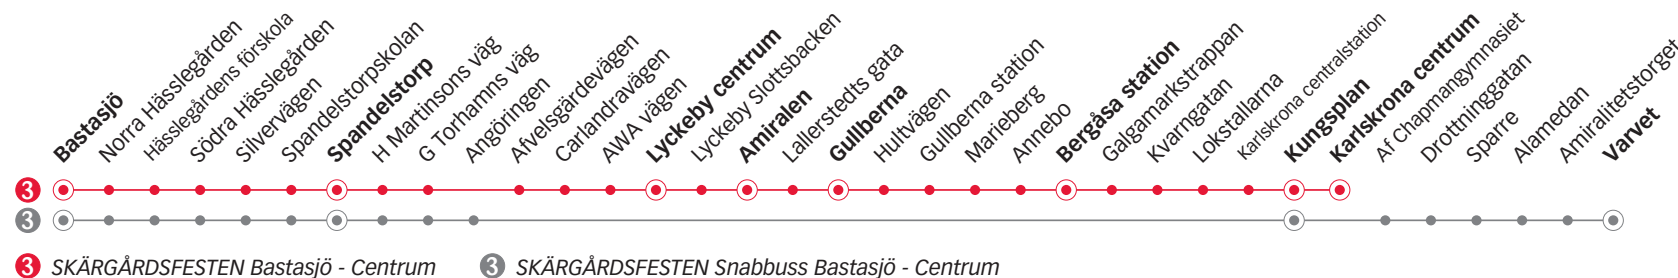

c) Anslutning med linje 6 mot Centrum kl. 05.30.

Onsdag

Torsdag

Linje	3	3	3	3	3	3	3	3	3	3	3	3	3	3	3	3	3	3	3
Anmärkning													Avgår varje timme följande minuttal						
Bastasjö	22.06	23.00	05.13	05.30	06.06	06.21	06.36	06.51	07.06	07.21	07.36	08.06	08.36	06	36	17.06			
Spandelstorp	22.12	23.06	05.19	05.36	06.12	06.27	06.42	06.57	07.12	07.27	07.42	08.12	08.42	12	42	17.12			
Lyckeby centrum	22.19	23.13	05.26	05.43	06.19	-	06.49	-	07.19	-	07.49	08.19	08.49	19	49	17.19			
Amiralen	22.21	23.15	05.28^c	05.45	06.21	-	06.51	-	07.21	-	07.51	08.21	08.51	21	51	17.21			
Gullberna	22.23	23.17		05.47	06.23	-	06.53	-	07.23	-	07.53	08.23	08.53	23	53	17.23			
Bergåsa station	22.29	23.23		05.53	06.29	-	06.59	-	07.29	-	07.59	08.29	08.59	29	59	17.29			
Kungsplan	22.34	23.28		05.59	06.35	06.39	07.05	07.09	07.35	07.39	08.05	08.35	09.05	35	05	17.35			
Karlskrona centrum	22.36	23.30		06.01	06.37	-	07.07	-	07.37	-	08.07	08.37	09.07	37	07	17.37			
Varvet						06.45		07.15		07.45									

c) Anslutning med linje 6 mot Centrum kl. 05.30.

3 SKÄRGÅRDSFESTEN Bastasjö - Centrum   3 SKÄRGÅRDSFESTEN Snabbuss Bastasjö - Centrum