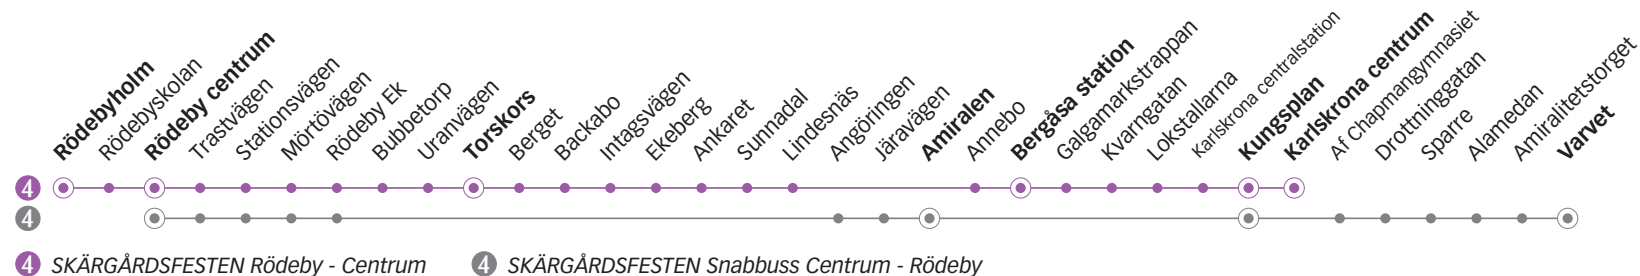

4 SKÄRGÅRDSFESTEN RÖDEBY - CENTRUM

Onsdag-Fredag

Linje	4	4	4	4	4	4	4	4	4	4	4	4	4	
Anmärkning									Avgår varje timme följande minuttal					
Rödebyholm	05.15			06.27	06.42			07.12	42	12	16.42	17.14	17.44	18.14
Rödeby centrum	05.18	06.00 ^g	06.15	06.30	06.45	07.00 ^f	07.15 ^g	07.15	45	15	16.45	17.17	17.47	18.17
Torskors	05.29	06.11	-	06.41	-	07.11	-	07.26	56	26	16.56	17.28	17.58	18.28
Amiralen	05.33	-	06.26	-	06.56	-	07.26	-	-	-	-	-	-	-
Bergåsa station	05.39	06.20	-	06.50	-	07.20	-	07.35	05	35	17.05	17.36	18.06	18.36
Kungsplan	05.44	06.26	06.34	06.56	07.04	07.26	07.34	07.36	06	36	17.06	17.41	18.11	18.41
Karlskrona centrum	05.46	06.28	-	06.58	-	07.28	-	07.43	13	43	17.13	17.43	18.13	18.43
Varvet			06.40		07.10		07.40							

f) Kommer som linje 173 från Tving. Trafikerar inte hållplats Rödebyholm samt Rödebyskolan.

g) Turen trafikerar hållplats Rödebyskolan som linje 172 två minuter före hållplats Rödeby centrum.

g) Turen trafikerar hållplats Rödebyskolan som linje 172 två minuter före hållplats Rödeby centrum.

Onsdag-Fredag

Linje	4	4	4	4	4	4	4
Anmärkning							
Rödebyholm	18.44	19.14	19.44	20.14	20.54	21.54	22.55
Rödeby centrum	18.47	19.17	19.47	20.17	20.57	21.57	22.58
Torskors	18.58	19.28	19.58	20.28	21.08	22.08	23.09
Amiralen	-	-	-	-	-	-	-
Bergåsa station	19.06	19.36	20.06	20.36	21.16	22.16	23.16
Kungsplan	19.11	19.41	20.11	20.41	21.21	22.21	23.21
Karlskrona centrum	19.13	19.43	20.13	20.43	21.23	22.23	23.23
Varvet							