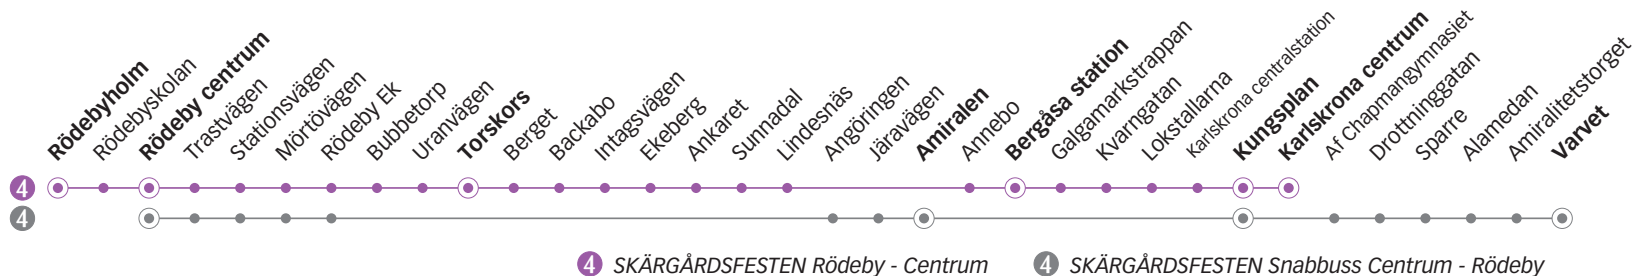

SKÄRGÅRDSFESTEN RÖDEBY - CENTRUM

4

Lördag

Linje	4	4	4	4	4	4	4	4	4	4	4	4	4	
Anmärkning						Avgår varje timme följande minuttal								
Rödebyholm	06.12	07.12	08.12	09.12	10.12	42	12	15.42	16.12		17.12	17.42	18.12	
Rödeby centrum	06.15	07.15	08.15	09.15	10.15	45	15	15.45	16.15	16.45^g	17.15	17.45	18.15	18.45^g
Torskors	06.26	07.26	08.26	09.26	10.26	56	26	15.56	16.26	16.56	17.26	17.56	18.26	18.56
Amiralen	-	-	-	-	-	-	-	-	-	-	-	-	-	-
Bergåsa station	06.34	07.34	08.34	09.34	10.34	04	34	16.04	16.34	17.04	17.34	18.04	18.34	19.04
Kungsplan	06.39	07.39	08.39	09.39	10.39	09	39	16.09	16.39	17.09	17.39	18.09	18.39	19.09
Karlskrona centrum	06.41	07.41	08.41	09.41	10.41	11	41	16.11	16.41	17.11	17.41	18.11	18.41	19.11
Varvet														

g) Turen trafikerar hållplats Rödebyskolan som linje 172 två minuter före hållplats Rödeby centrum.
g) Turen trafikerar hållplats Rödebyskolan som linje 172 två minuter före hållplats Rödeby centrum.

Lördag

Linje	4	4	4	4	4	4	4	4
Anmärkning								
Rödebyholm	19.12	19.42	20.12	20.42	21.42	22.42	23.42	01.02
Rödeby centrum	19.15	19.45	20.15	20.45	21.45	22.45	23.45	01.05
Torskors	19.26	19.56	20.26	20.56	21.56	22.56	23.56	01.16
Amiralen	-	-	-	-	-	-	-	-
Bergåsa station	19.34	20.04	20.34	21.04	22.04	23.04	00.04	01.24
Kungsplan	19.39	20.09	20.39	21.09	22.09	23.09	00.09	01.29
Karlskrona centrum	19.41	20.11	20.41	21.11	22.11	23.11	00.11	01.31
Varvet