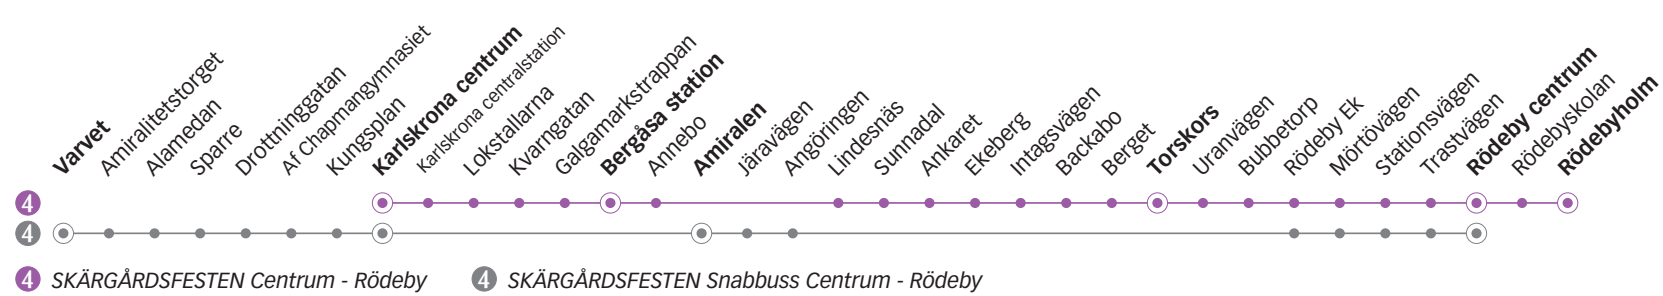

4 SKÄRGÅRDSFESTEN CENTRUM - RÖDEBY

Onsdag

Linje 4 4 4 4 4 4 4 4 4 4 4 4 4 4 4 4 4 4 4

Anmärkning

Varvet																			
Karlskrona centrum	05.27	06.00	06.30	07.00	07.30	08.00	08.30	09.00	09.30	10.00	10.30	11.00	11.30	12.00	12.30	13.00	13.30	14.00	14.30
Bergåsa station	05.34	06.07	06.37	07.07	07.37	08.07	08.37	09.07	09.37	10.07	10.37	11.07	11.37	12.07	12.37	13.07	13.37	14.07	14.37
Amiralen	-	-	-	-	-	-	-	-	-	-	-	-	-	-	-	-	-	-	-
Torskors	05.42	06.15	06.45	07.15	07.45	08.15	08.45	09.15	09.45	10.15	10.45	11.15	11.45	12.15	12.45	13.15	13.45	14.15	14.45
Rödeby centrum	05.53	06.27	06.57	07.27	07.57	08.27	08.57	09.27	09.57	10.27	10.57	11.27	11.57	12.27	12.57	13.27	13.57	14.27	14.57
Rödebyholm	05.54	06.31	07.01	07.31	08.01	08.29	09.01	09.31	10.01	10.31	11.01	11.31	12.01	12.29	13.01	13.31	14.01	14.31	15.01

Onsdag

Linje 4 4 4 4 4 4 4 4 4 4 4 4 4 4 4 4 4 4 4

Anmärkning

Varvet																			
		15.07		15.37		16.07		16.37		17.07									
Karlskrona centrum	15.00	15.15	15.30	15.45	16.00	16.15	16.30	16.45	17.00	17.15	17.30	18.00	18.30	19.00	19.30	20.20	20.50	21.20	21.50
Bergåsa station	15.07	-	15.37	-	16.07	-	16.37	-	17.07	-	17.37	18.07	18.37	19.07	19.37	20.27	20.57	21.27	21.57
Amiralen	-	15.23	-	15.53	-	16.23	-	16.53	-	17.23	-	-	-	-	-	-	-	-	-
Torskors	15.15	-	15.45	-	16.15	-	16.45	-	17.15	-	17.45	18.15	18.44	19.14	19.44	20.34	21.04	21.34	22.04
Rödeby centrum	15.27	15.37	15.57	16.08	16.27	16.38	16.57	17.07	17.27	17.37	17.57	18.27	18.56	19.26	19.56	20.46	21.16	21.46	22.16
Rödebyholm	15.29		16.01		16.29		17.01		17.31		18.01	18.29	19.00	19.30	20.00	20.50	21.20	21.50	22.20