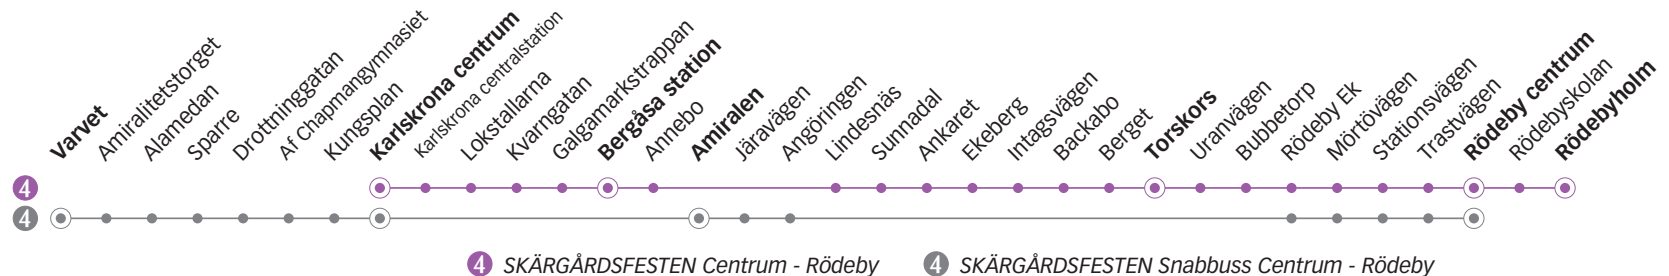

Fredag

Linje	4	4	4	4	4	4	4	4	4	4	4	4	4	4	4	4	4	4	4
Anmärkning						f					e							e	
Varvet																			
Karlskrona centrum	20.50	21.20	21.50	22.20	22.40	23.00	23.20	23.50	00.10	00.30	00.50	01.10	01.30	01.50	02.10	02.30	02.50	03.10	03.30
Bergåsa station	20.57	21.27	21.57	22.27	22.47	23.07	23.27	23.57	00.17	00.37	00.57	01.17	01.37	01.57	02.17	02.37	02.57	03.17	03.37
Amiralen	-	-	-	-	-	-	-	-	-	-	-	-	-	-	-	-	-	-	-
Torskors	21.04	21.34	22.04	22.34	22.54	23.14	23.34	00.04	00.24	00.44	01.04	01.24	01.44	02.04	02.24	02.44	03.04	03.24	03.44
Rödeby centrum	21.16	21.46	22.16	22.46	23.06	23.26	23.46	00.16	00.36	00.56	01.16	01.36	01.56	02.16	02.36	02.56	03.16	03.36	03.56
Rödebyholm	21.20	21.50	22.20	22.50	23.08		23.50	00.20	00.40	01.00	01.18		02.00	02.20	02.40	03.00	03.18		04.00

e) Fortsätter som linje 173 mot Eringsboda om resande finns efter Alnaryd. Trafikerar inte hållplatserna Rödebyskolan samt Rödebyholm.

f) Fortsätter som linje 173 mot Tving och trafikerar inte hållplatserna Rödebyskolan samt Rödebyholm.