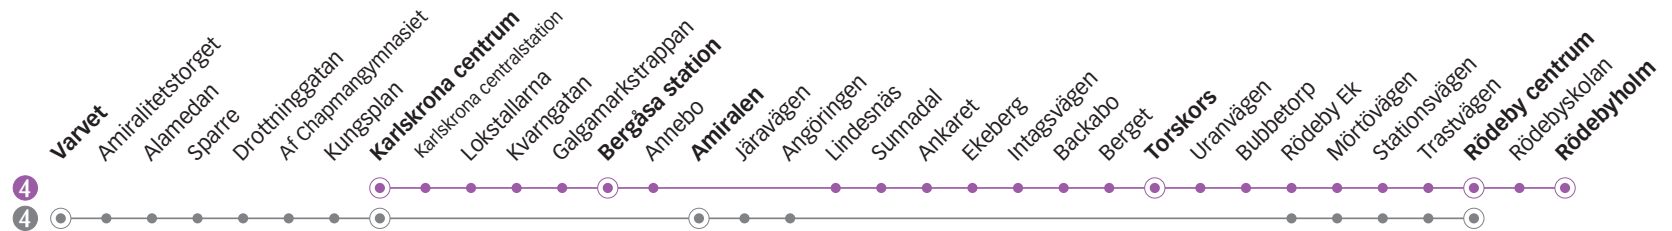

e) Fortsätter som linje 173 mot Eringsboda om resande finns efter Alnaryd. Trafikerar inte hållplatserna Rödebyskolan samt Rödebyholm.

f) Fortsätter som linje 173 mot Tving och trafikerar inte hållplatserna Rödebyskolan samt Rödebyholm.

Torsdag

Linje	4	4	4	4	4	4	4	4	4	4	4	4	4	4	4	4	4	4	
Anmärkning																			
Varvet											15.07	15.37	16.07	16.37	17.07				
Karlskrona centrum	10.30	11.00	11.30	12.00	12.30	13.00	13.30	14.00	14.30	15.00	15.15	15.30	15.45	16.00	16.15	16.30	16.45	17.00	17.15
Bergåsa station	10.37	11.07	11.37	12.07	12.37	13.07	13.37	14.07	14.37	15.07	-	15.37	-	16.07	-	16.37	-	17.07	-
Amiralen	-	-	-	-	-	-	-	-	-	-	15.23	-	15.53	-	16.23	-	16.53	-	17.23
Torskors	10.45	11.15	11.45	12.15	12.45	13.15	13.45	14.15	14.45	15.15	-	15.45	-	16.15	-	16.45	-	17.15	-
Rödeby centrum	10.57	11.27	11.57	12.27	12.57	13.27	13.57	14.27	14.57	15.27	15.37	15.57	16.08	16.27	16.38	16.57	17.07	17.27	17.37
Rödebyholm	11.01	11.31	12.01	12.29	13.01	13.31	14.01	14.31	15.01	15.29		16.01	16.29		17.01		17.31		

4 SKÄRGÅRDSFESTEN Centrum - Rödeby

4 SKÄRGÅRDSFESTEN Snabbuss Centrum - Rödeby