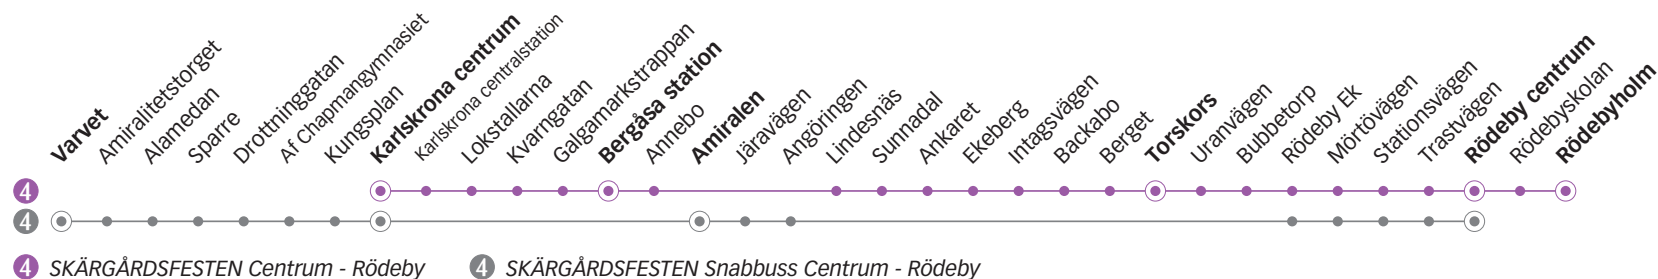

e) Fortsätter som linje 173 mot Eringsboda om resande finns efter Alnaryd. Trafikerar inte hållplatserna Rödebyskolan samt Rödebyholm.

f) Fortsätter som linje 173 mot Tving och trafikerar inte hållplatserna Rödebyskolan samt Rödebyholm.

Torsdag

Fredag

Linje	4	4	4	4	4	4	4	4	4	4	4	4	4	4	4	4	4	4	4
Anmärkning																			
Varvet																			
Karlskrona centrum	01.50	02.10	02.30	05.27	06.00	06.30	07.00	07.30	08.00	08.30	09.00	09.30	10.00	10.30	11.00	11.30	12.00	12.30	13.00
Bergåsa station	01.57	02.17	02.37	05.34	06.07	06.37	07.07	07.37	08.07	08.37	09.07	09.37	10.07	10.37	11.07	11.37	12.07	12.37	13.07
Amiralen	-	-	-	-	-	-	-	-	-	-	-	-	-	-	-	-	-	-	-
Torskors	02.04	02.24	02.44	05.42	06.15	06.45	07.15	07.45	08.15	08.45	09.15	09.45	10.15	10.45	11.15	11.45	12.15	12.45	13.15
Rödeby centrum	02.16	02.36	02.56	05.53	06.27	06.57	07.27	07.57	08.27	08.57	09.27	09.57	10.27	10.57	11.27	11.57	12.27	12.57	13.27
Rödebyholm	02.20	02.40	03.00	05.54	06.31	07.01	07.31	08.01	08.29	09.01	09.31	10.01	10.31	11.01	11.31	12.01	12.29	13.01	13.31