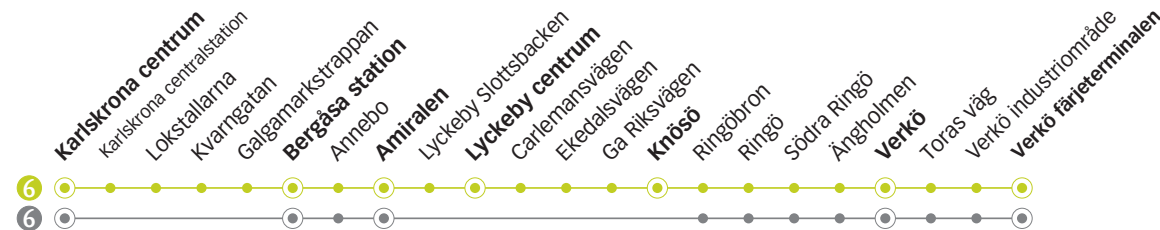

SKÄRGÅRDSFESTEN CENTRUM - LYCKEBY - VERKÖ

6

Torsdag

Linje	6	6	6	6	6	6	6	6	6	6	6	6	6	6	6	6	6	
Anmärkning									Avgår varje timme följande minuttal									
Karlskrona centrum	05.15	05.50	06.10	06.30	06.45	07.05	07.40	10	40	15.10	15.40	16.00	16.20	16.40	17.00	17.20	17.40	
Bergåsa station	05.22	05.57	06.17	06.34	06.52	07.12	07.47	17	47	15.17	15.47	16.07	16.27	16.47	17.07	17.27	17.47	
Amiralen	05.29	06.04	06.24	06.40	06.59	07.19	07.54	24	54	15.24	15.54	16.14	16.34	16.54	17.14	17.34	17.53	
Lyckeby centrum	05.31	06.06	06.26	-	07.01	07.21	07.56	26	56	15.26	15.56	16.16	16.36	16.56	17.16	17.36	17.55	
Knösö	05.35	06.10	06.30	-	07.05	07.25	08.00	30	00	15.30	16.00	16.20	16.40	17.00	17.20	17.40	17.59	
Verkö	05.38	06.13	06.33	06.44	07.08	07.28	08.03	33	03	15.33	16.03	16.23	16.43	17.03	17.23	17.43	18.02	
Verkö färjetterminalen	05.42	06.17	06.37	06.48	07.12	07.32	08.07	37	07	15.37	16.07	16.27	16.47	17.07	17.27	17.47	18.06	

Torsdag

Linje	6	6	6	6	6	6	6	6	6	6	6	6	6	6	Fredag		
Anmärkning											Avgår varje timme följande minuttal						
Karlskrona centrum	18.10	18.40	19.10	19.40	20.10	20.40	21.40	22.10	22.30	50	10	30	01.50	02.10	05.15	05.50	06.10
Bergåsa station	18.17	18.47	19.17	19.47	20.17	20.47	21.47	22.17	22.37	57	17	37	01.57	02.17	05.22	05.57	06.17
Amiralen	18.23	18.53	19.23	19.53	20.23	20.53	21.53	22.23	22.43	03	23	43	02.03	02.23	05.29	06.04	06.24
Lyckeby centrum	18.25	18.55	19.25	19.55	20.25	20.55	21.55	22.25	22.45	05	25	45	02.05	02.25	05.31	06.06	06.26
Knösö	18.29	18.59	19.29	19.59	20.29	20.59	21.59	22.29	22.49	09	29	49	02.09	02.29	05.35	06.10	06.30
Verkö	18.32	19.02	19.32	20.02	20.32	21.02	22.02	22.32	22.52	12	32	52	02.12	02.32	05.38	06.13	06.33
Verkö färjetterminalen	18.36	19.06	19.36	20.06	20.36	21.06	22.06	22.36							05.42	06.17	06.37