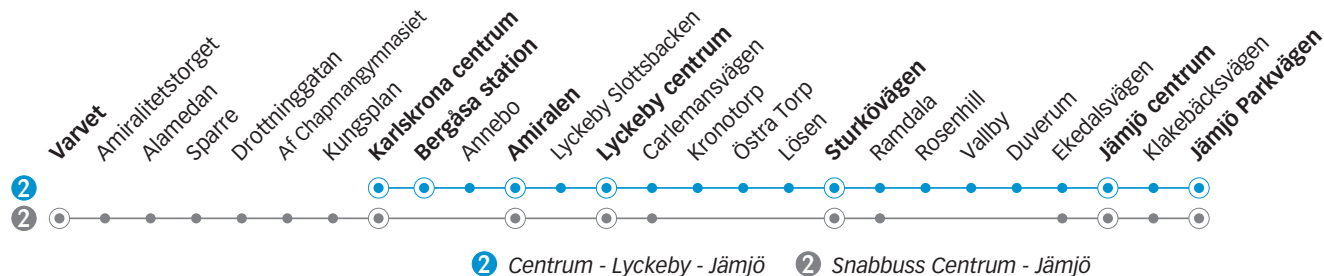

Måndag till fredag

Linje 2 2 2 2 2 2 2 2 2 2 2 2 2 2 2 2 2 2 2

Anmärkning

Varvet																			
				14.31		14.51		15.11		15.31		15.51		16.11		16.31		16.51	
Karlskrona centrum	13.50	14.10	14.30	14.40	14.50	15.00	15.10	15.20	15.30	15.40	15.50	16.00	16.10	16.20	16.30	16.40	16.50	17.00	17.10
Bergåsa station	13.57	14.17	14.37	-	14.57	-	15.17	-	15.37	-	15.57	-	16.17	-	16.37	-	16.57	-	17.17
Amiralen	14.05	14.25	14.45	14.49	15.05	15.09	15.25	15.29	15.45	15.49	16.05	16.09	16.25	16.30	16.45	16.49	17.04	17.09	17.24
Lyckeby centrum	14.07	14.27	14.47	14.50	15.07	15.10	15.27	15.30	15.47	15.51	16.07	16.11	16.27	16.31	16.47	16.51	17.06	17.10	17.26
Sturkövägen	14.17	14.37	14.57	14.59	15.17	15.19	15.37	15.39	15.57	16.00	16.17	16.20	16.37	16.41	16.57	17.00	17.16	17.19	17.36
Jämjö centrum	14.26	14.46	15.06	15.07	15.26	15.27	15.46	15.47	16.06	16.09	16.26	16.29	16.46	16.50	17.06	17.09	17.25	17.27	17.45
Jämjö Parkvägen	14.29	14.49	15.09	15.10	15.29	15.30	15.49	15.50	16.09	16.12	16.29	16.32	16.49	16.53	17.09	17.12	17.28	17.30	17.48