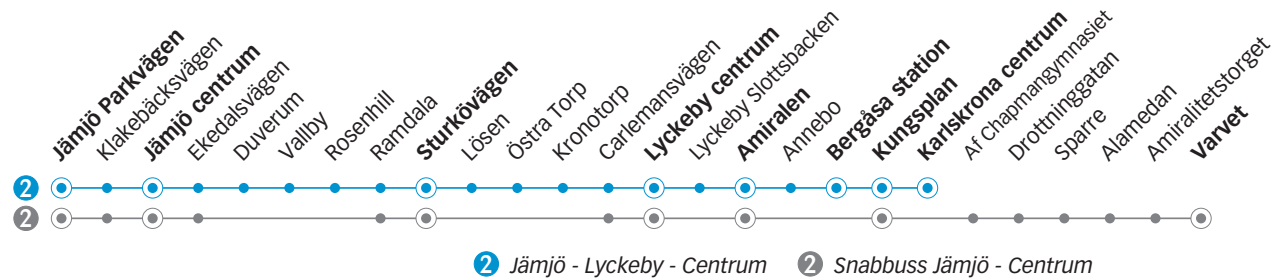

Måndag till fredag

Fredag

Linje	2	2	2	2	2
Anmärkning					
Jämjö Parkvägen	20.55	21.55	22.55	23.49	00.49
Jämjö centrum	20.58	21.58	22.58	23.52	00.52
Sturkövägen	21.07	22.07	23.07	00.01	01.01
Lyckeby centrum	21.16	22.16	23.15	00.09	01.09
Amiralen	21.19	22.19	23.18	00.12	01.11
Bergåsa station	21.25	22.25	23.23	00.17	01.16
Kungsplan	21.30	22.30	23.28	00.22	01.21
Karlskrona centrum	21.32	22.32	23.30	00.24	01.23
Varvet					

Lördag

Linje	2	2	2	2	2	2	2	2	2	2	2	2	2	2
Anmärkning														b
					Avgår varje timme följande minuttal									
Jämjö Parkvägen	06.12	07.12	07.55	08.55	25	55	17.25	17.55	18.55	19.55	20.55	21.55	22.55	23.55
Jämjö centrum	06.15	07.15	07.58	08.58	28	58	17.28	17.58	18.58	19.58	20.58	21.58	22.58	23.58
Sturkövägen	06.24	07.24	08.07	09.07	37	07	17.37	18.07	19.07	20.07	21.07	22.07	23.07	00.07
Lyckeby centrum	06.32	07.32	08.15	09.16	46	16	17.46	18.16	19.16	20.16	21.16	22.16	23.15	00.15
Amiralen	06.35	07.35	08.18	09.19	49	19	17.49	18.19	19.19	20.19	21.19	22.19	23.18	00.17
Bergåsa station	06.40	07.40	08.23	09.25	55	25	17.55	18.25	19.25	20.25	21.25	22.25	23.23	00.22
Kungsplan	06.45	07.45	08.28	09.30	00	30	18.00	18.30	19.30	20.30	21.30	22.30	23.28	00.27
Karlskrona centrum	06.47	07.47	08.30	09.32	02	32	18.02	18.32	19.32	20.32	21.32	22.32	23.30	00.29
Varvet														

b) Går inte natt efter Julafton. Går natt efter Alla helgons dag, Juldag, Långfredag och Valborgsmässoafton.