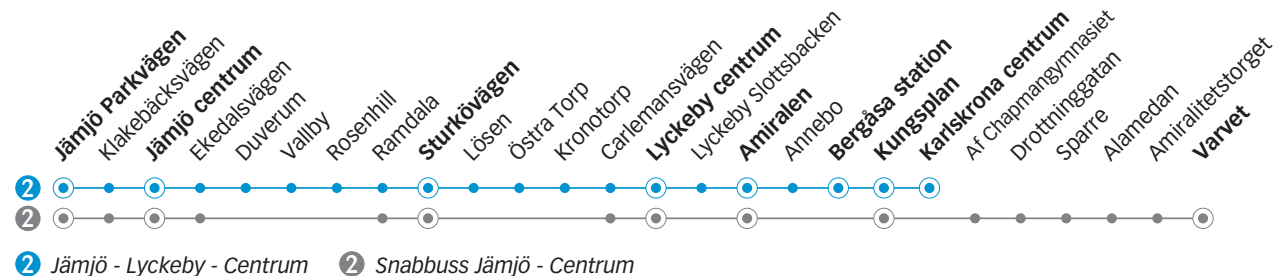

k) Anslutning till linje 600 kl 06.14 vid Bergåsa station.

Måndag till fredag

Linje	2	2	2	2	2	2	2	2	2	2	2	2	2	2	2	
Anmärkning																
		Avgår varje timme följande minuttal				Avgår varje timme följande minuttal										
Jämjö Parkvägen	08.55	25	55	13.25	13.45	05	25	45	17.05	17.25	17.55	18.25	18.55	19.25	19.55	20.25
Jämjö centrum	08.58	28	58	13.28	13.48	08	28	48	17.08	17.28	17.58	18.28	18.58	19.28	19.58	20.28
Sturkövägen	09.07	37	07	13.37	13.57	17	37	57	17.17	17.37	18.07	18.37	19.07	19.37	20.07	20.37
Lyckeby centrum	09.16	46	16	13.46	14.06	26	46	06	17.26	17.46	18.16	18.46	19.16	19.46	20.16	20.46
Amiralen	09.19	49	19	13.49	14.09	29	49	09	17.29	17.49	18.19	18.49	19.19	19.49	20.19	20.49
Bergåsa station	09.25	55	25	13.55	14.15	35	55	15	17.35	17.55	18.25	18.55	19.25	19.55	20.25	20.55
Kungsplan	09.31	01	31	14.01	14.21	41	01	21	17.41	18.01	18.30	19.00	19.30	20.00	20.30	21.00
Karlskrona centrum	09.33	03	33	14.03	14.23	43	03	23	17.43	18.03	18.32	19.02	19.32	20.02	20.32	21.02
Varvet