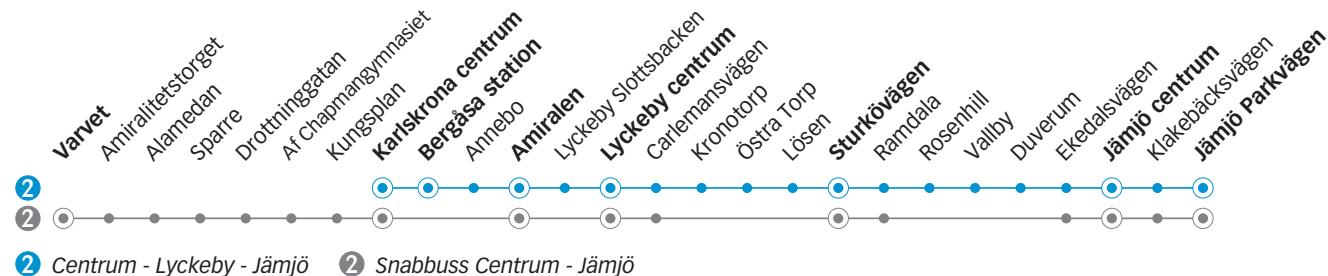

Fredag

Lördag

Linje	2													2			
Anmärkning														Avgår varje timme följande minuttal			
Varvet																	
Karlskrona centrum	07.10	08.10	08.40	09.40	10	40	18.10	19.10	20.10	21.10	22.10	23.10	00.10	01.10	02.10	03.10	
Bergåsa station	07.17	08.17	08.47	09.47	17	47	18.17	19.17	20.17	21.17	22.17	23.17	00.17	01.17	02.17	03.17	
Amiralen	07.23	08.23	08.53	09.53	23	53	18.23	19.23	20.23	21.23	22.23	23.23	00.23	01.23	02.23	03.23	
Lyckeby centrum	07.25	08.25	08.55	09.55	25	55	18.25	19.25	20.25	21.25	22.25	23.25	00.24	01.24	02.24	03.24	
Sturkövägen	07.34	08.34	09.04	10.04	34	04	18.34	19.34	20.34	21.34	22.34	23.34	00.32	01.32	02.32	03.32	
Jämjö centrum	07.42	08.42	09.12	10.12	42	12	18.42	19.42	20.42	21.42	22.42	23.42	00.40	01.40	02.40	03.40	
Jämjö Parkvägen	07.45	08.45	09.15	10.15	45	15	18.45	19.45	20.45	21.45	22.45	23.45	00.43	01.43	02.43	03.43	

b) Går inte natt efter Julafton. Går natt efter Alla helgons dag, Juldag, Långfredag och Valborgsmässoafton.