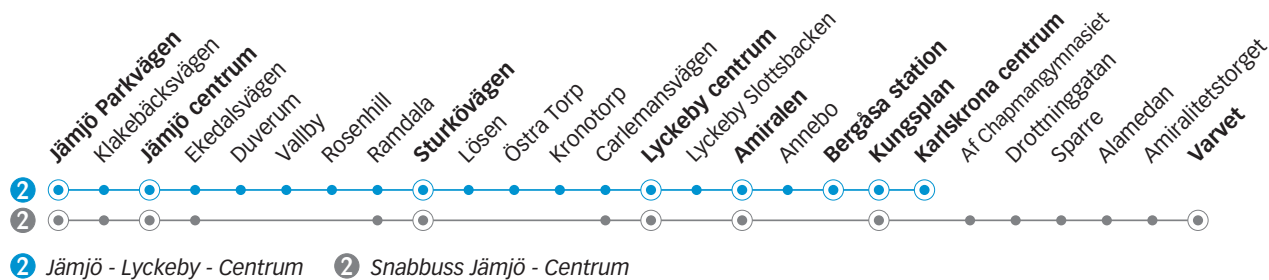

# 2 JÄMJÖ - LYCKEBY - CENTRUM

## Söndag

Linje

Anmärkning

Jämjö Parkvägen	06.12	07.12	08.02	09.02	10.02	11.02	12.02	13.02	14.02	15.02	16.02	17.02	18.02	19.02	20.02	21.02	22.02
Jämjö centrum	06.15	07.15	08.05	09.05	10.05	11.05	12.05	13.05	14.05	15.05	16.05	17.05	18.05	19.05	20.05	21.05	22.05
Sturkövägen	06.24	07.24	08.14	09.14	10.14	11.14	12.14	13.14	14.14	15.14	16.14	17.14	18.14	19.14	20.14	21.14	22.14
Lyckeby centrum	06.32	07.32	08.23	09.23	10.23	11.23	12.23	13.23	14.23	15.23	16.23	17.23	18.23	19.23	20.23	21.23	22.22
Amiralen	06.34	07.34	08.26	09.26	10.26	11.26	12.26	13.26	14.26	15.26	16.26	17.26	18.26	19.26	20.26	21.26	22.25
Bergåsa station	06.40	07.40	08.32	09.32	10.32	11.32	12.32	13.32	14.32	15.32	16.32	17.32	18.32	19.32	20.32	21.32	22.30
Kungsplan	06.45	07.45	08.37	09.37	10.37	11.37	12.37	13.37	14.37	15.37	16.37	17.37	18.37	19.37	20.37	21.37	22.35
Karlskrona centrum	06.47	07.47	08.39	09.39	10.39	11.39	12.39	13.39	14.39	15.39	16.39	17.39	18.39	19.39	20.39	21.39	22.37
Varvet																	