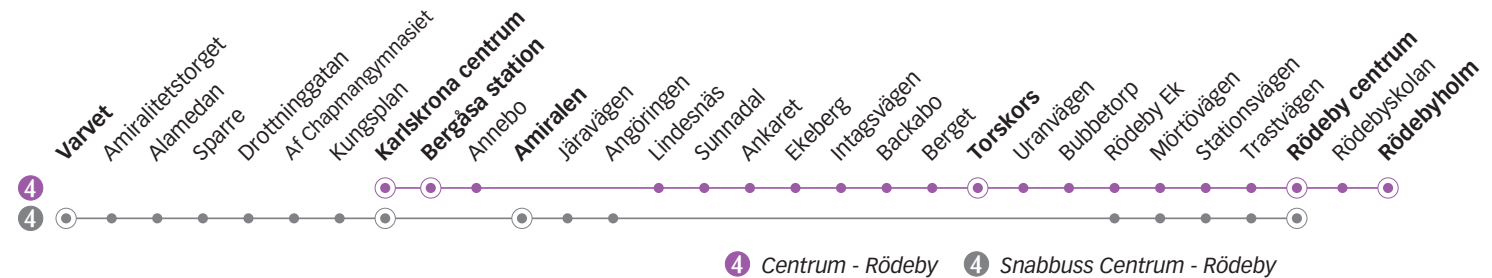

Måndag till fredag

Linje	4																	
Anmärkning	Avgår varje timme följande minuttal																	
Varvet																		
Karlskrona centrum	05.27	06.15	35	55	15	08.35	08.55	09.15	09.45	10.15	10.45	11.15	11.45	12.15	12.45	13.15	13.35	13.55
Bergåsa station	05.34	06.22	42	02	22	08.42	09.02	09.22	09.52	10.22	10.52	11.22	11.52	12.22	12.52	13.22	13.42	14.02
Amiralen	-	-	-	-	-	-	-	-	-	-	-	-	-	-	-	-	-	-
Torskors	05.42	06.30	50	10	30	08.50	09.10	09.30	10.00	10.30	11.00	11.30	12.00	12.30	13.00	13.30	13.50	14.10
Rödeby centrum	05.54	06.42	02	22	42	09.02	09.22	09.42	10.12	10.42	11.12	11.42	12.12	12.42	13.12	13.42	14.02	14.22
Rödebyholm	05.57	06.46	06	26	46	09.06	09.26	09.46	10.16	10.46	11.16	11.46	12.16	12.46	13.16	13.46	14.06	14.26

Måndag till fredag

Linje	4																	
Anmärkning	f																	
Varvet	14.16																	
Karlskrona centrum	14.15	14.25	14.35	14.45	14.55	15.05	15.15	15.25	15.35	15.45	15.55	16.05	16.15	16.25	16.35	16.45	16.55	17.15
Bergåsa station	14.22	-	14.42	-	15.02	-	15.22	-	15.42	-	16.02	-	16.22	-	16.42	-	17.02	17.22
Amiralen	-	14.34	-	14.54	-	15.14	-	15.34	-	15.54	-	16.14	-	16.34	-	16.54	-	-
Torskors	14.30	-	14.50	-	15.10	-	15.30	-	15.50	-	16.10	-	16.30	-	16.50	-	17.10	17.30
Rödeby centrum	14.42	14.48	15.02	15.08	15.22	15.28	15.42	15.48	16.02	16.08	16.22	16.28	16.42	16.48	17.02	17.08	17.22	17.42
Rödebyholm	14.46		15.06	15.12	15.26		15.46		16.06	16.12	16.26	16.32	16.46		17.06		17.26	17.46

f) Fortsätter efter Rödeby centrum som linje 172.
f) Fortsätter efter Rödeby centrum som linje 172.