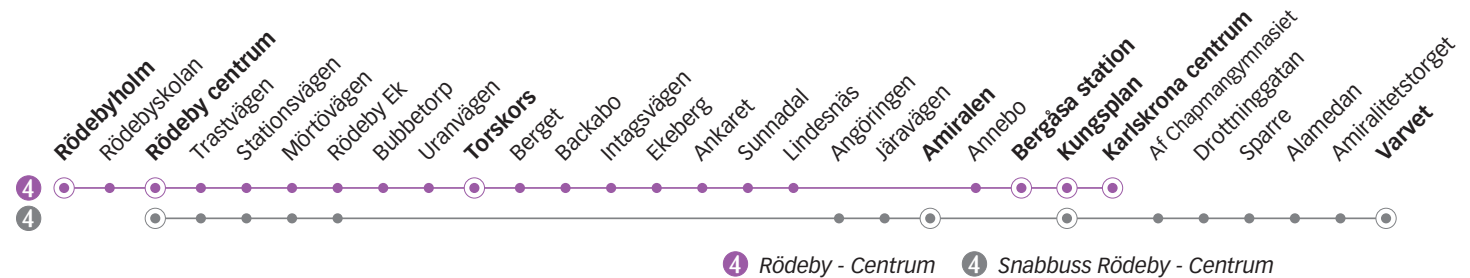

Måndag till fredag

Fre

Linje	4	4	4	4	4
Anmärkning					
Rödebyholm	20.24	20.54	21.54	22.48	23.48
Rödeby centrum	20.27	20.57	21.57	22.51	23.51
Torskors	20.38	21.08	22.08	23.02	00.02
Amiralen	-	-	-	-	-
Bergåsa station	20.46	21.16	22.16	23.09	00.09
Karlskrona centrum	20.53	21.23	22.23	23.16	00.16
Varvet					

Lördag

Linje	4	4	4	4	4	4	4	4	4	4	4	4	4	4	4	4	
Anmärkning						Avgår varje timme följande minuttal										b	b
Rödebyholm	06.08	07.08	08.08	09.08	10.08	38	08	17.38	18.08	19.08	20.08	20.48	21.48	22.48	23.48	01.05	
Rödeby centrum	06.11	07.11	08.11	09.11	10.11	41	11	17.41	18.11	19.11	20.11	20.51	21.51	22.51	23.51	01.08	
Torskors	06.22	07.22	08.22	09.22	10.22	52	22	17.52	18.22	19.22	20.22	21.02	22.02	23.02	00.02	01.19	
Amiralen	-	-	-	-	-	-	-	-	-	-	-	-	-	-	-	-	-
Bergåsa station	06.30	07.30	08.30	09.30	10.30	00	30	18.00	18.30	19.30	20.30	21.10	22.10	23.10	00.10	01.27	
Karlskrona centrum	06.37	07.37	08.37	09.37	10.37	07	37	18.07	18.37	19.37	20.37	21.17	22.17	23.17	00.17	01.34	
Varvet																	

b) Går inte natt efter Julafton. Går natt efter Alla helgons dag, Juldag, Långfredag och Valborgsmässoafton.