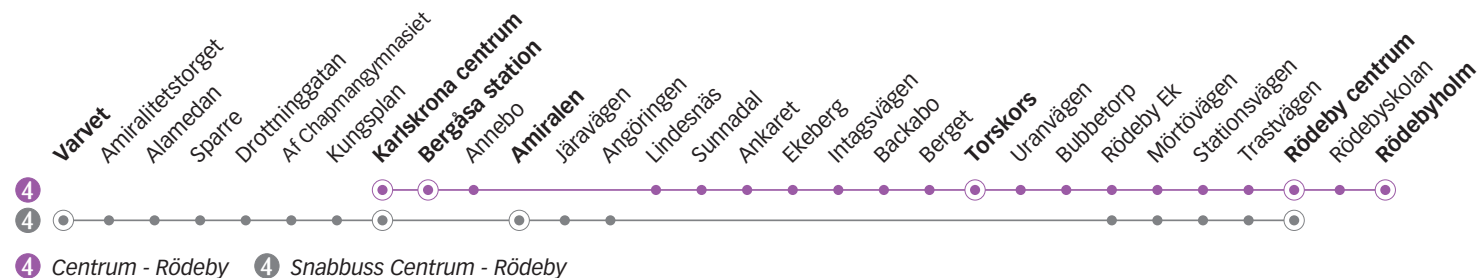

Måndag till fredag

Linje	4	4	4	4	4	4	4	4	4	4	Fredag			
Anmärkning														
Varvet														
Karlskrona centrum	17.35	17.55	18.15	18.45	19.15	19.45	20.15	21.15	22.15	23.15	00.30	01.30	02.30	03.30
Bergåsa station	17.42	18.02	18.22	18.52	19.22	19.52	20.22	21.22	22.22	23.22	00.37	01.37	02.37	03.37
Amiralen	-	-	-	-	-	-	-	-	-	-	-	-	-	-
Torskors	17.50	18.10	18.30	18.59	19.29	19.59	20.29	21.29	22.29	23.29	00.44	01.44	02.44	03.44
Rödeby centrum	18.02	18.22	18.42	19.11	19.41	20.11	20.41	21.41	22.41	23.41	00.56	01.56	02.56	03.56
Rödebyholm	18.06	18.26	18.46	19.15	19.45	20.15	20.45	21.45	22.45	23.45	01.00	02.00	03.00	04.00

Lördag

Linje	4	4	4	4	4	4	4	4	4	4	4	4	4	4	4	4	4	4
Anmärkning																		
Varvet																		
Karlskrona centrum	07.15	08.15	09.15	10.20	11.20	50	20	17.50	18.20	19.10	20.10	21.10	22.10	23.10	00.30	01.30	02.30	03.30
Bergåsa station	07.22	08.22	09.22	10.27	11.27	57	27	17.57	18.27	19.17	20.17	21.17	22.17	23.17	00.37	01.37	02.37	03.37
Amiralen	-	-	-	-	-	-	-	-	-	-	-	-	-	-	-	-	-	-
Torskors	07.29	08.29	09.29	10.34	11.34	04	34	18.04	18.34	19.24	20.24	21.24	22.24	23.24	00.44	01.44	02.44	03.44
Rödeby centrum	07.41	08.41	09.41	10.46	11.46	16	46	18.16	18.46	19.36	20.36	21.36	22.36	23.36	00.56	01.56	02.56	03.56
Rödebyholm	07.45	08.45	09.45	10.50	11.50	20	50	18.20	18.50	19.40	20.40	21.40	22.40	23.40	01.00	02.00	03.00	04.00

b) Går inte natt efter Julafton. Går natt efter Alla helgons dag, Juldag, Långfredag och Valborgsmässoafton.

c) Går även Alla helgons dag, Juldag, Långfredag och Valborgsmässoafton.