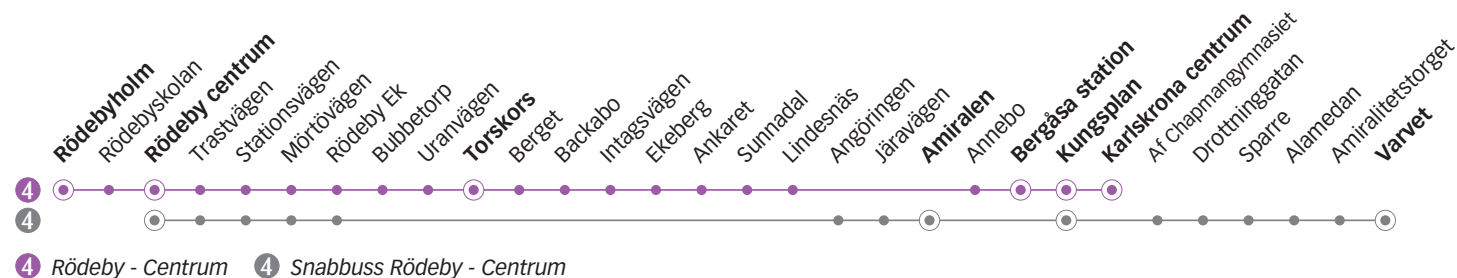

4 RÖDEBY - CENTRUM

Måndag till fredag

Linje	4	4	4	4	4	4	4	4	4	4	4	4	4	4	4	
Anmärkning	c															
Rödebyholm	05.15			06.10	06.20	06.30	06.40	06.50			07.22	07.32	07.52		08.12	08.32
Rödeby centrum	05.18	05.56 ^f	06.06	06.13	06.23	06.33	06.43	06.53	07.05	07.15 ^f	07.25	07.35	07.55	08.05	08.15	08.35
Torskors	05.28	06.07	-	06.24	-	06.44	-	07.05	-	07.26	-	07.46	08.06	-	08.26	08.46
Amiralen	05.33	-	06.18	-	06.35	-	06.56	-	07.18	-	07.38	-	-	08.16	-	-
Bergåsa station	05.39	06.16	-	06.33	-	06.53	-	07.14	-	07.36	-	07.55	08.15	-	08.35	08.55
Karlskrona centrum	05.46	06.24	-	06.41	-	07.01	-	07.23	-	07.46	-	08.04	08.24	-	08.43	09.03
Varvet			06.32		06.49		07.10		07.35		07.55		08.30			

c) Avviker från ordinarie linjesträckning efter Torskors. Trafikerar hållplatserna Stadsträdgården, Järvägen och Amiralen innan Annebo.

f) Turen trafikerar hållplats Rödebyskolan som linje 172 två minuter före hållplats Rödeby centrum.

Måndag till fredag

Linje	4	4	4	4	4	4	4	4	4	4	4	4	4	4	4	
Anmärkning		Avgår varje timme följande minuttal					Avgår varje timme följande minuttal									
Rödebyholm	08.52	22	52	12.22	12.52	13.32	52	12	32	16.52	17.14	17.54	18.24	18.54	19.24	19.54
Rödeby centrum	08.55	25	55	12.25	12.55	13.35	55	15	35	16.55	17.17	17.57	18.27	18.57	19.27	19.57
Torskors	09.06	36	06	12.36	13.06	13.46	06	26	46	17.06	17.28	18.08	18.38	19.08	19.38	20.08
Amiralen	-	-	-	-	-	-	-	-	-	-	-	-	-	-	-	-
Bergåsa station	09.15	45	15	12.45	13.15	13.55	15	35	55	17.15	17.36	18.16	18.46	19.16	19.46	20.16
Karlskrona centrum	09.23	53	23	12.53	13.23	14.03	23	43	03	17.23	17.43	18.23	18.53	19.23	19.53	20.23
Varvet																

Måndag till fredag

Fre

Linje	4	4	4	4	4
Anmärkning					
Rödebyholm	20.24	20.54	21.54	22.48	23.48
Rödeby centrum	20.27	20.57	21.57	22.51	23.51
Torskors	20.38	21.08	22.08	23.02	00.02
Amiralen	-	-	-	-	-
Bergåsa station	20.46	21.16	22.16	23.09	00.09
Karlskrona centrum	20.53	21.23	22.23	23.16	00.16
Varvet					