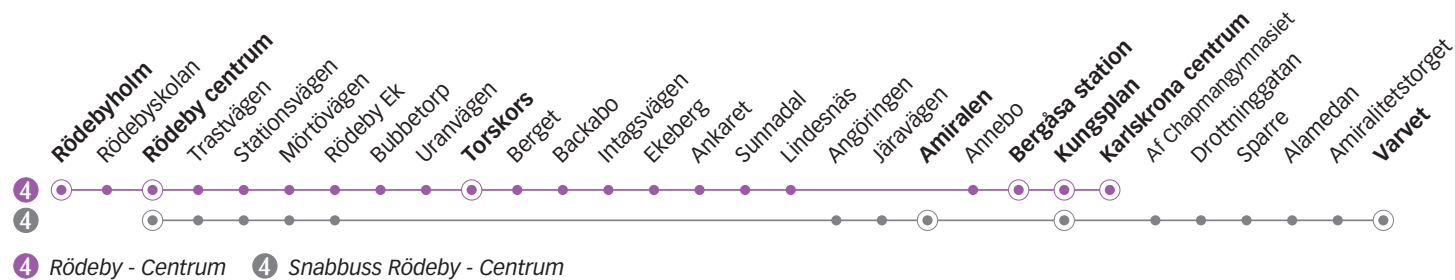

4

4

4

4

4

4

Anmärkning

Rödebyholm	06.20	07.20	07.46	08.46	09.46	10.46	11.46	12.46	13.46	14.46	15.46	16.46	17.46	18.46	19.46	20.46	21.46
Rödeby centrum	06.23	07.23	07.49	08.49	09.49	10.49	11.49	12.49	13.49	14.49	15.49	16.49	17.49	18.49	19.49	20.49	21.49
Torskors	06.34	07.34	08.00	09.00	10.00	11.00	12.00	13.00	14.00	15.00	16.00	17.00	18.00	19.00	20.00	21.00	22.00
Amiralen	-	-	-	-	-	-	-	-	-	-	-	-	-	-	-	-	-
Bergåsa station	06.42	07.42	08.08	09.08	10.08	11.08	12.08	13.08	14.08	15.08	16.08	17.08	18.08	19.08	20.08	21.08	22.08
Karlskrona centrum	06.49	07.49	08.15	09.15	10.15	11.15	12.15	13.15	14.15	15.15	16.15	17.15	18.15	19.15	20.15	21.15	22.15
Varvet																	

Måndag till fredag

Linje	4																	
Anmärkning	Avgår varje timme följande minuttal																	
Varvet																		
Karlskrona centrum	05.27	06.15	35	55	15	08.35	08.55	09.15	09.45	10.15	10.45	11.15	11.45	12.15	12.45	13.15	13.35	13.55
Bergåsa station	05.34	06.22	42	02	22	08.42	09.02	09.22	09.52	10.22	10.52	11.22	11.52	12.22	12.52	13.22	13.42	14.02
Amiralen	-	-	-	-	-	-	-	-	-	-	-	-	-	-	-	-	-	-
Torskors	05.42	06.30	50	10	30	08.50	09.10	09.30	10.00	10.30	11.00	11.30	12.00	12.30	13.00	13.30	13.50	14.10
Rödeby centrum	05.54	06.42	02	22	42	09.02	09.22	09.42	10.12	10.42	11.12	11.42	12.12	12.42	13.12	13.42	14.02	14.22
Rödebyholm	05.57	06.46	06	26	46	09.06	09.26	09.46	10.16	10.46	11.16	11.46	12.16	12.46	13.16	13.46	14.06	14.26